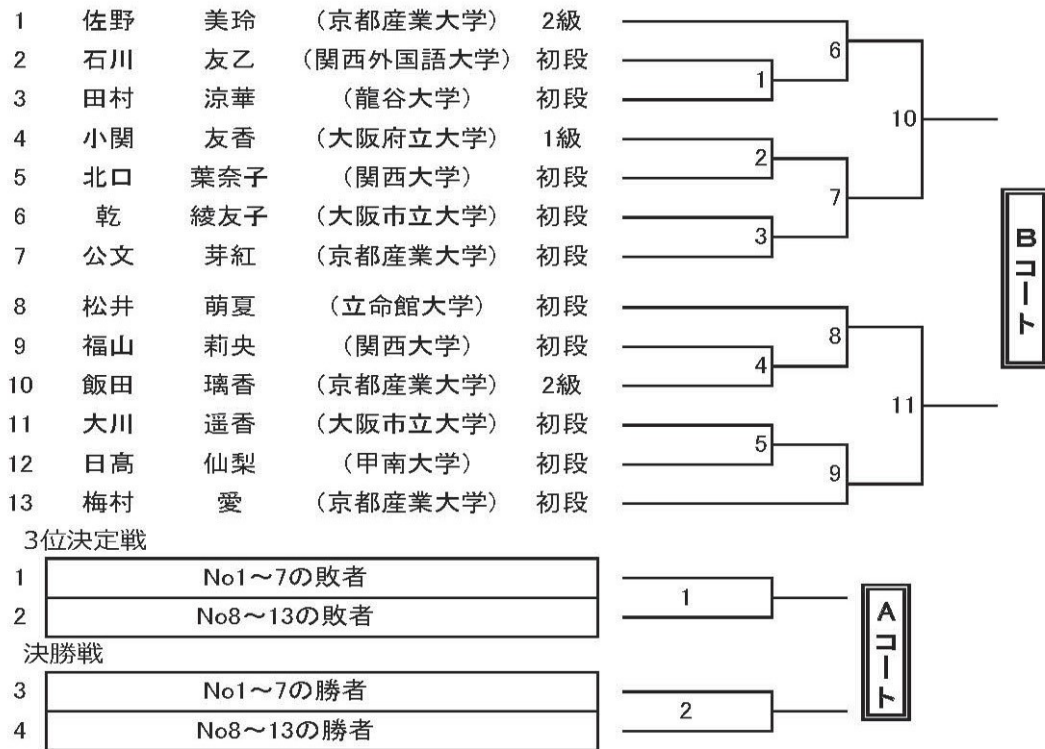

第21回 西日本学生拳法個人選手権大会 出場者数一覧

大 学 名 西日本	男 子					女 子		合 計
	段外の部	初段の部	弐段の部	参段以上の部	小 計	初段以下の部	弐段以上の部	
芦屋大学	1		3		4			4
大阪学院大学		1	3		4			4
大阪経済大学	1	4	7	3	15		1	16
大阪産業大学	5		3		8			8
大阪商業大学	2		4	5	11			11
大阪市立大学	5	9	3		17	2	1	20
大阪体育大学					0			0
追手門学院大学		2	1		3			3
大阪府立大学	4	2			6	1		7
関西外国語大学	2				2	1		3
関西大学	6	4	6	3	19	2	2	23
関西学院大学	4	6	9	4	23		5	28
京都産業大学	5	5	5		15	4	1	20
近畿大学	2	2			4			4
甲南大学	3	3	1		7	1		8
神戸大学	1	2	4		7			7
四天王寺大学					0			0
同志社大学	4	2	1	2	9			9
兵庫県立大学	2				2			2
桃山学院大学	2	1	2		5			5
立命館大学	3	1	5		9	1	4	14
龍谷大学	2	1	5	2	10	1		11
流通科学大学	1	1			2		2	4
京都薬科大学					0		1	1
合 計	55	46	62	19	182	13	17	212

— 注 意 事 項 —

- 会場内の電気コンセントは無断使用禁止
- 給水注意「試合場内禁止」
- 試合場内（畳敷箇所）以外の素足は禁止

第21回西日本学生拳法個人組合せ (男子段外の部 Aコート)

3位決定戦

決勝戦

第2 1回西日本学生拳法個人組合せ（男子段外の部 B、Cコート）

第21回西日本学生拳法個人組合せ (男子初段の部 Aコート)

3位決定戦

決勝戦

第21回西日本学生拳法個人組合せ（男子初段の部 B、Cコート）

第21回西日本学生拳法個人組合せ (男子貳段の部 Aコート)

3位決定戦

決勝戦

第21回西日本学生拳法個人組合せ (男子弐段の部 B、Cコート)

第2 1回西日本学生拳法個人組合せ (男子参段以上の部 A、Bコート)

3位決定戦

決勝戦

第21回西日本学生拳法個人組合せ (女子初段・1級の部 Bコート)

第21回西日本学生拳法個人組合せ (女子弐段以上の部 Aコート)