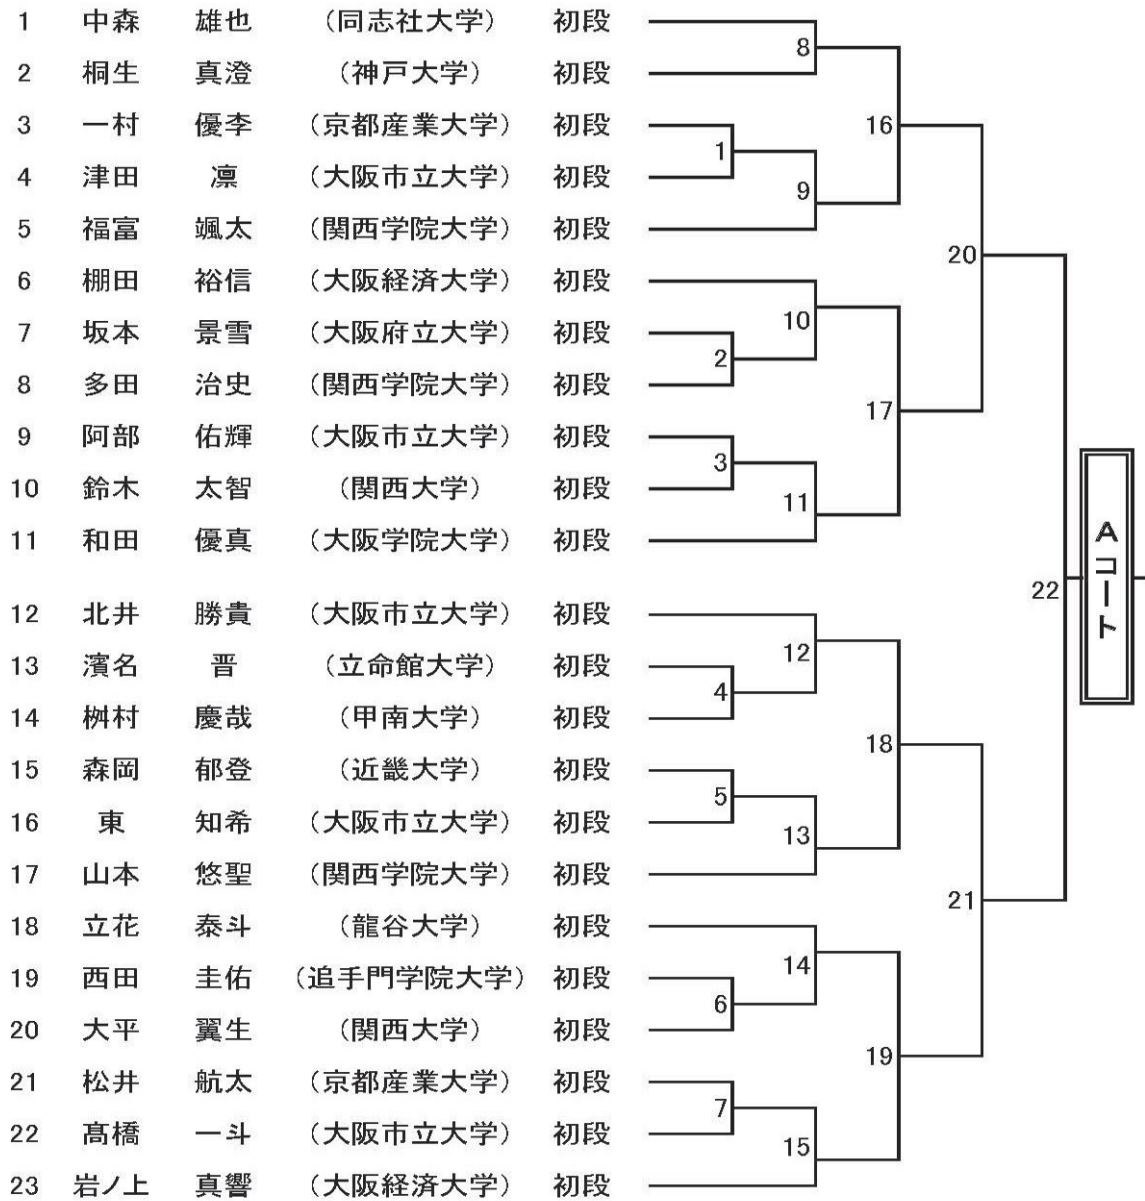

第21回 西日本学生拳法個人選手権大会 出場者数一覧

大 学 名 西日本	男 子					女 子		合 計
	段外の部	初段の部	弐段の部	参段以上の部	小 計	初段以下の部	弐段以上の部	
芦屋大学	1		3		4			4
大阪学院大学		1	3		4			4
大阪経済大学	1	4	7	3	15		1	16
大阪産業大学	5		3		8			8
大阪商業大学	2		4	5	11			11
大阪市立大学	5	9	3		17	2	1	20
大阪体育大学					0			0
追手門学院大学		2	1		3			3
大阪府立大学	4	2			6	1		7
関西外国語大学	2				2	1		3
関西大学	6	4	6	3	19	2	2	23
関西学院大学	4	6	9	4	23		5	28
京都産業大学	5	5	5		15	4	1	20
近畿大学	2	2			4			4
甲南大学	3	3	1		7	1		8
神戸大学	1	2	4		7			7
四天王寺大学					0			0
同志社大学	4	2	1	2	9			9
兵庫県立大学	2				2			2
桃山学院大学	2	1	2		5			5
立命館大学	3	1	5		9	1	4	14
龍谷大学	2	1	5	2	10	1		11
流通科学大学	1	1			2		2	4
京都薬科大学					0		1	1
合 計	55	46	62	19	182	13	17	212

— 注 意 事 項 —

- 会場内の電気コンセントは無断使用禁止
- 給水注意「試合場内禁止」
- 試合場内（畳敷箇所）以外の素足は禁止

第21回西日本学生拳法個人組合せ (男子段外の部 Aコート)

3位決定戦

決勝戦

第2 1回西日本学生拳法個人組合せ（男子段外の部 B、Cコート）

第21回西日本学生拳法個人組合せ (男子初段の部 Aコート)

3位決定戦

決勝戦

第21回西日本学生拳法個人組合せ（男子初段の部 B、Cコート）

第21回西日本学生拳法個人組合せ (男子貳段の部 Aコート)

3位決定戦

決勝戦

第21回西日本学生拳法個人組合せ (男子弐段の部 B、Cコート)

第2 1回西日本学生拳法個人組合せ (男子参段以上の部 A、Bコート)

3位決定戦