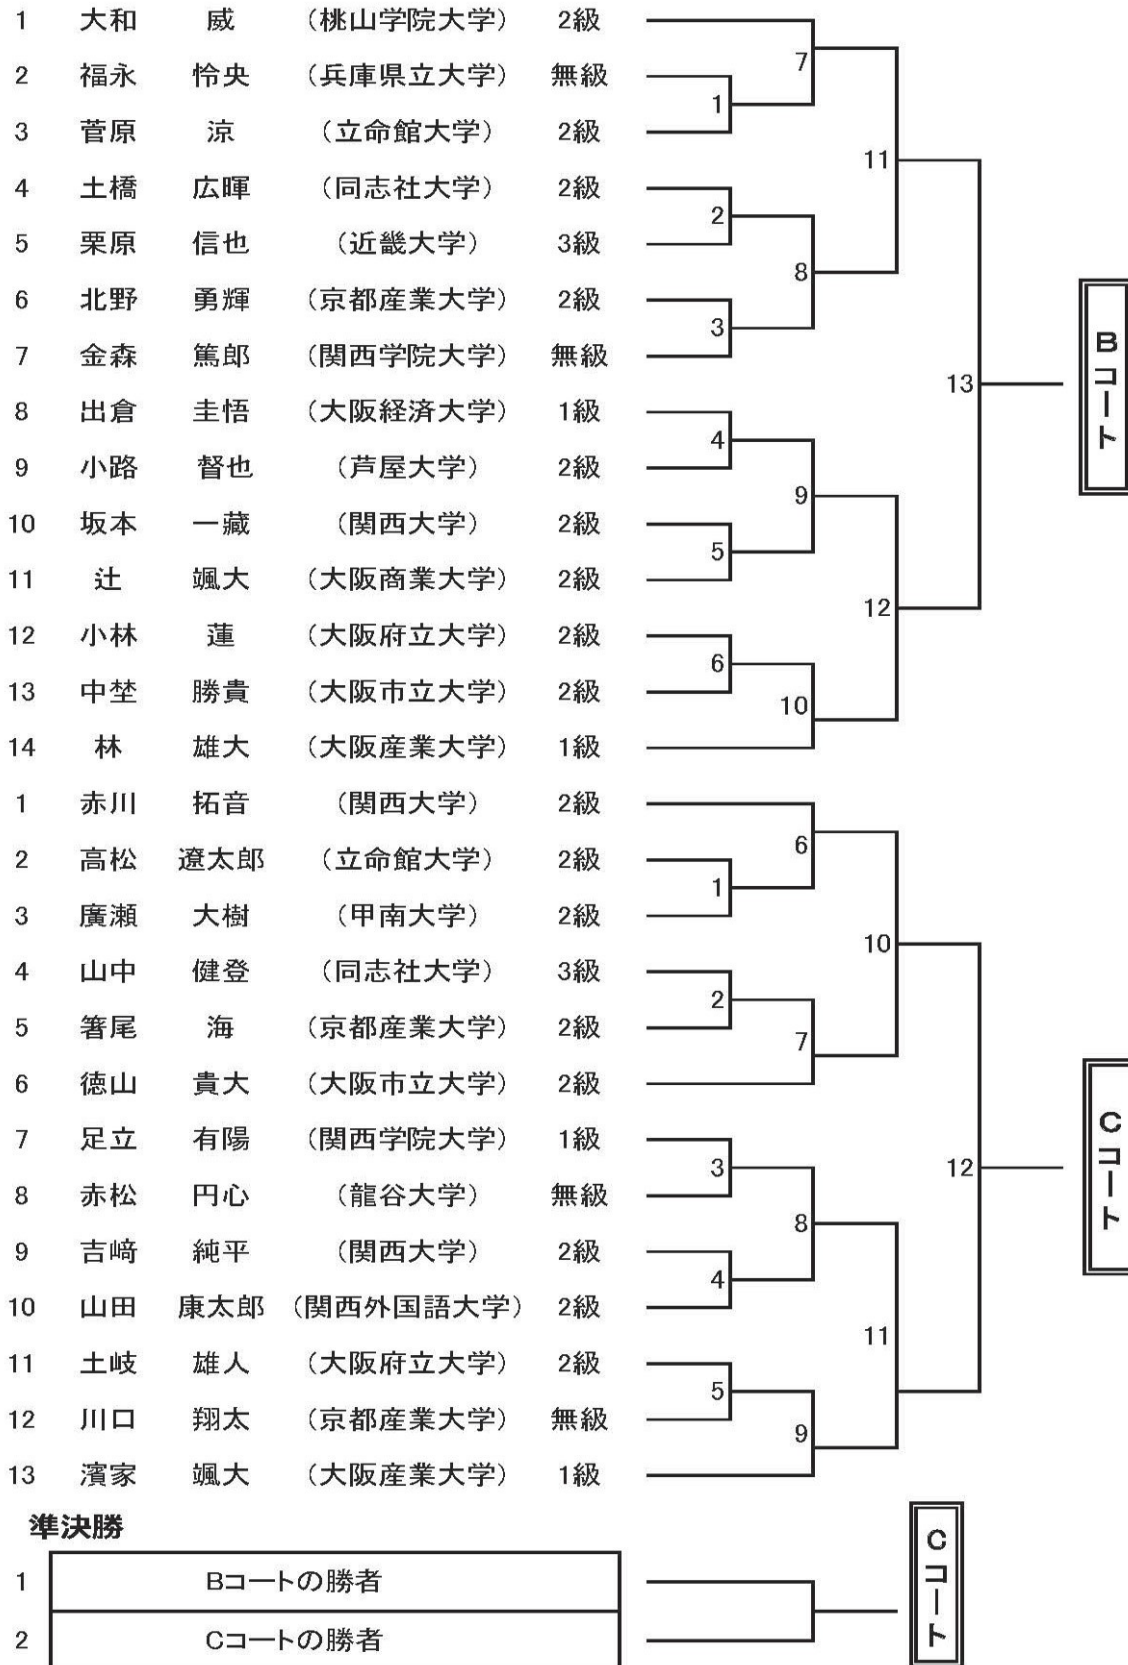

第21回 西日本学生拳法個人選手権大会 出場者数一覧

大 学 名 西日本	男 子					女 子		合 計
	段外の部	初段の部	弐段の部	参段以上の部	小 計	初段以下の部	弐段以上の部	
芦屋大学	1		3		4			4
大阪学院大学		1	3		4			4
大阪経済大学	1	4	7	3	15		1	16
大阪産業大学	5		3		8			8
大阪商業大学	2		4	5	11			11
大阪市立大学	5	9	3		17	2	1	20
大阪体育大学					0			0
追手門学院大学		2	1		3			3
大阪府立大学	4	2			6	1		7
関西外国語大学	2				2	1		3
関西大学	6	4	6	3	19	2	2	23
関西学院大学	4	6	9	4	23		5	28
京都産業大学	5	5	5		15	4	1	20
近畿大学	2	2			4			4
甲南大学	3	3	1		7	1		8
神戸大学	1	2	4		7			7
四天王寺大学					0			0
同志社大学	4	2	1	2	9			9
兵庫県立大学	2				2			2
桃山学院大学	2	1	2		5			5
立命館大学	3	1	5		9	1	4	14
龍谷大学	2	1	5	2	10	1		11
流通科学大学	1	1			2		2	4
京都薬科大学					0		1	1
合 計	55	46	62	19	182	13	17	212

— 注 意 事 項 —

- 会場内の電気コンセントは無断使用禁止
- 給水注意「試合場内禁止」
- 試合場内（畳敷箇所）以外の素足は禁止

第21回西日本学生拳法個人組合せ (男子段外の部 Aコート)

3位決定戦

決勝戦

第2 1回西日本学生拳法個人組合せ（男子段外の部 B、Cコート）

第21回西日本学生拳法個人組合せ (男子初段の部 Aコート)

3位決定戦

決勝戦

第21回西日本学生拳法個人組合せ（男子初段の部 B、Cコート）

第21回西日本学生拳法個人組合せ (男子貳段の部 Aコート)

3位決定戦

決勝戦

第21回西日本学生拳法個人組合せ (男子弐段の部 B、Cコート)

第2 1回西日本学生拳法個人組合せ (男子参段以上の部 A、Bコート)

3位決定戦