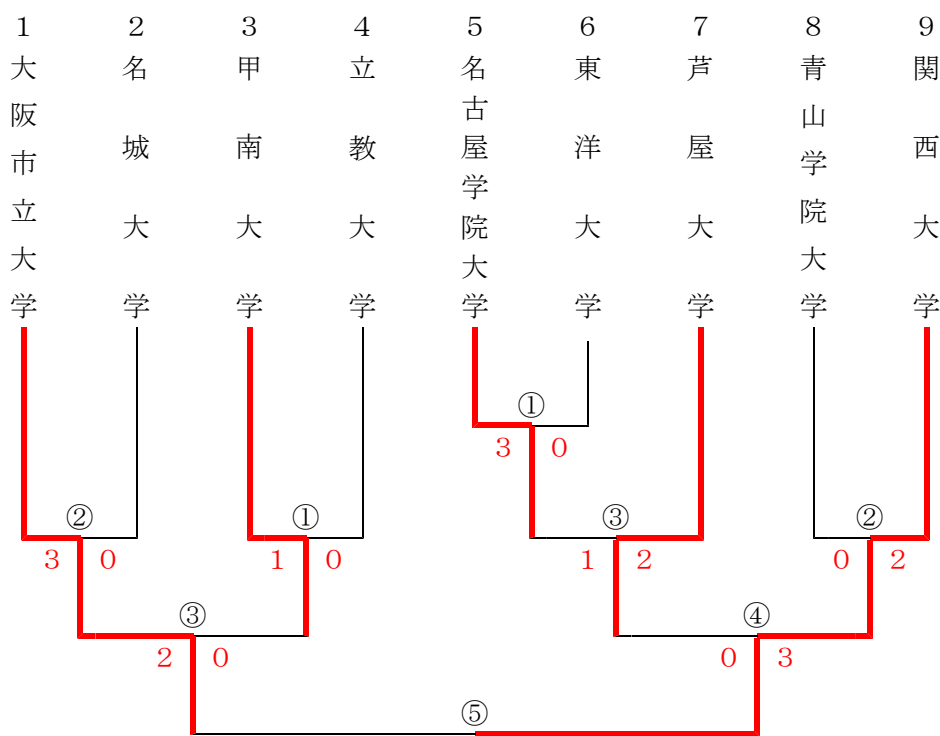

# 第六十一回全日本学生拳法選手権大会 男子トーナメント表

開催日 平成28年11月27日(日) 9時30分開会 於 エディオンアリーナ大阪  
(大阪府立体育会館)

# 第六十一回全日本学生拳法選手権大会 女子トーナメント表

Aコート

Bコート

三位決定戦  
 1 大阪市立大学 vs 2 同志社大学  
 ⑥

代表戦  
 ⑤ vs ⑦

Cコート

Dコート