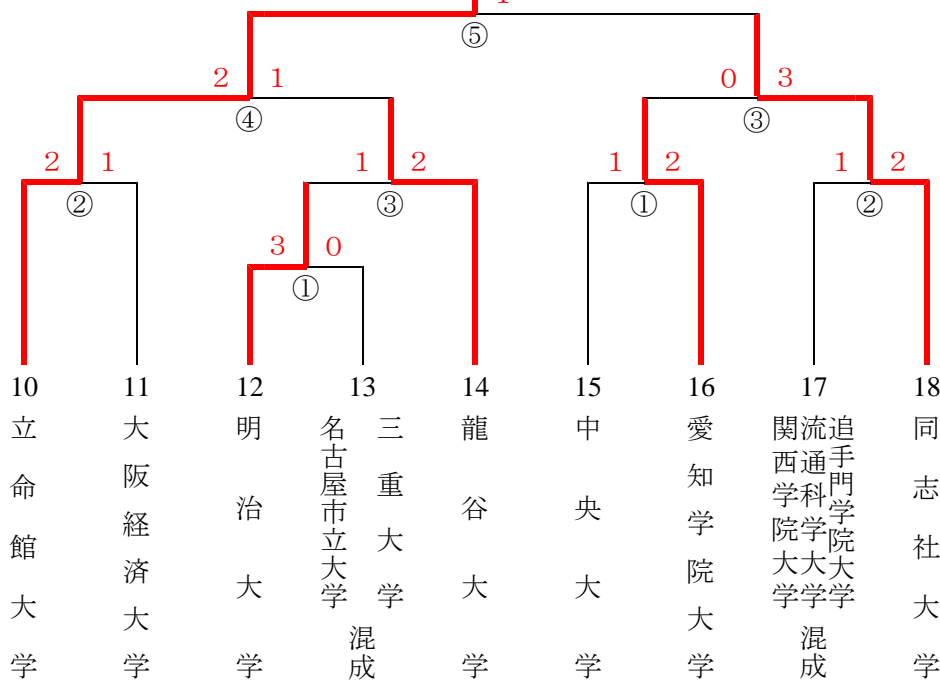

# 第六十一回全日本学生拳法選手権大会 男子トーナメント表

開催日 平成28年11月27日(日) 9時30分開会 於 エディオンアリーナ大阪  
(大阪府立体育会館)

# 第六十一回全日本学生拳法選手権大会 女子トーナメント表

Aコート

Bコート

三位決定戦  
 1 大阪市立大学 vs 2 同志社大学  
 ⑥

代表戦  
 ⑤ vs ⑦

Cコート

Dコート