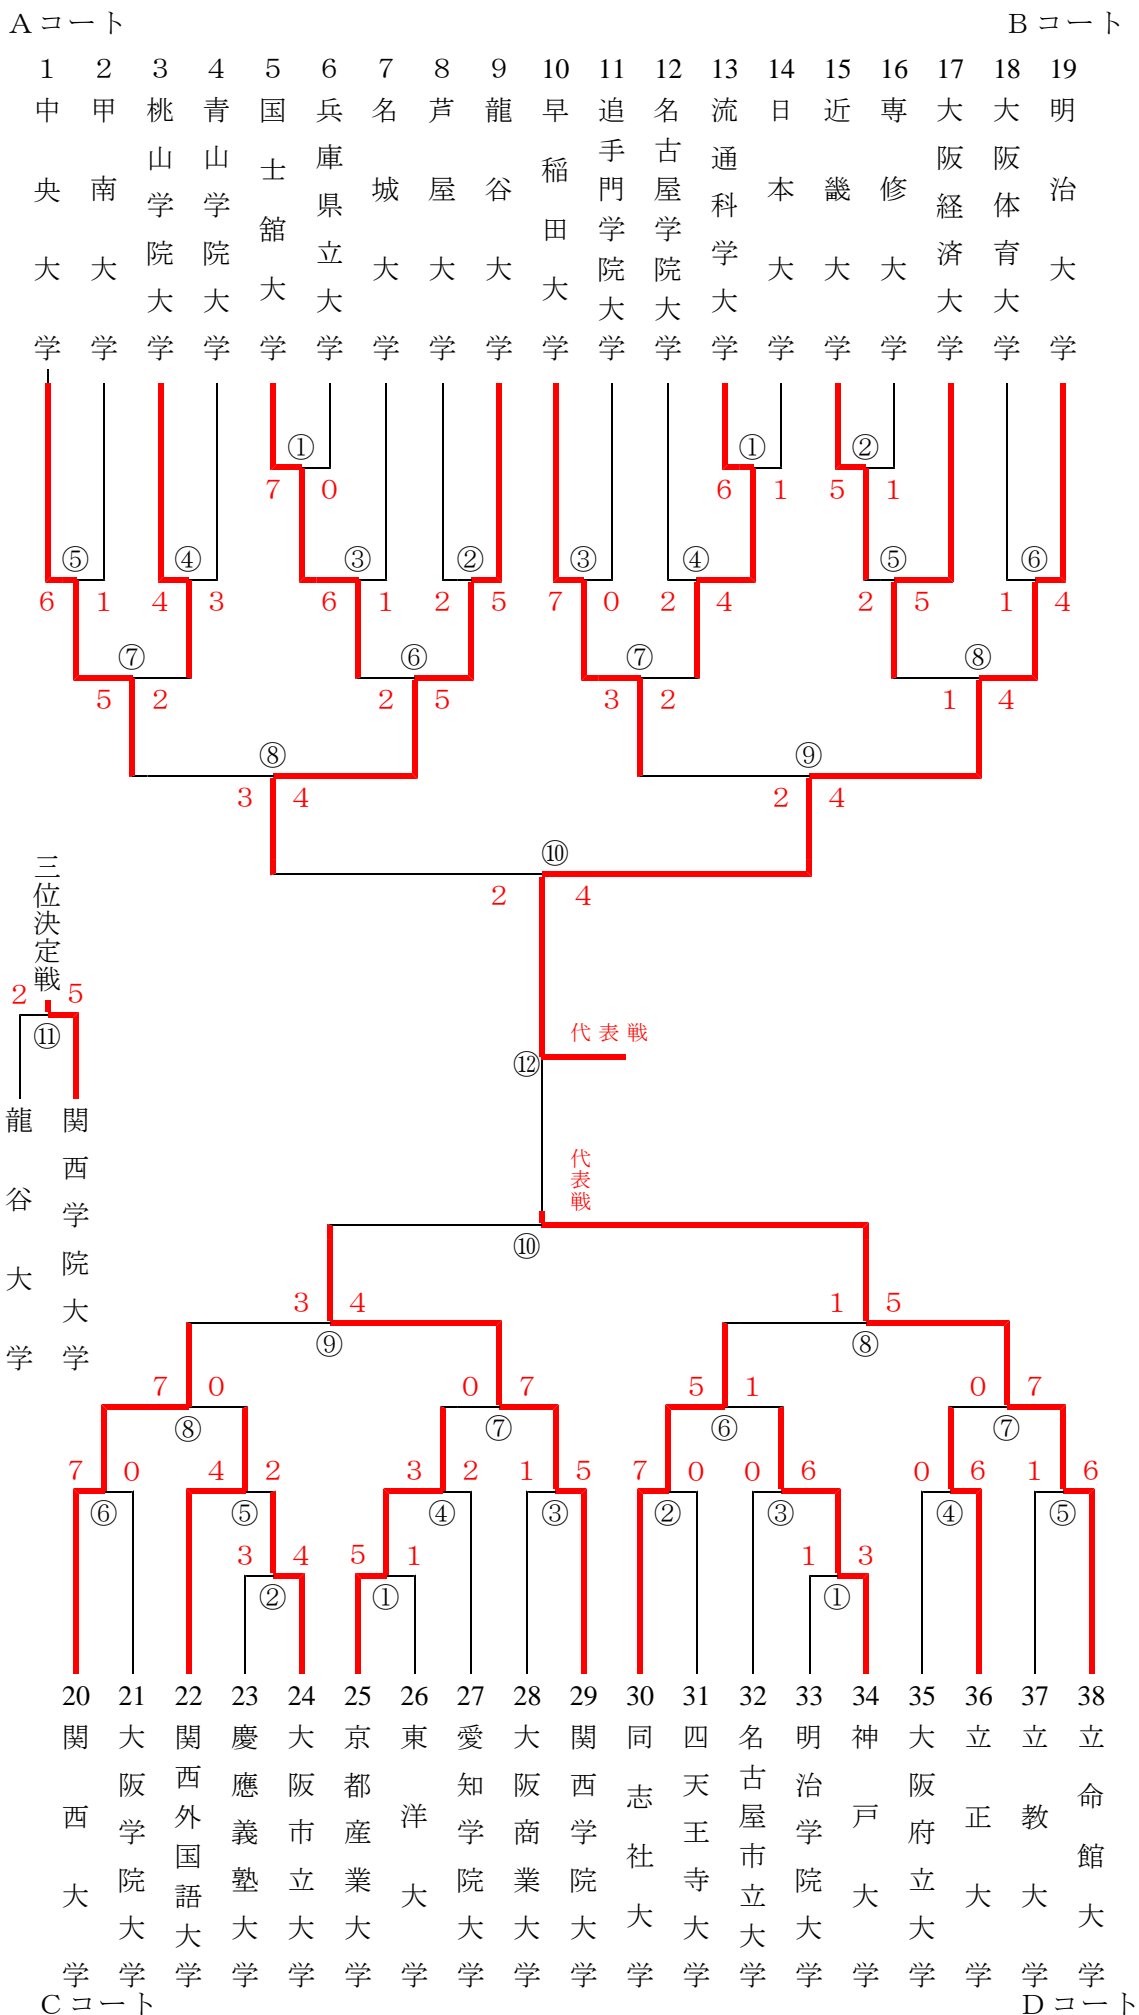

# 第六十一回全日本学生拳法選手権大会 男子トーナメント表

開催日 平成28年11月27日(日) 9時30分開会 於 エディオンアリーナ大阪  
(大阪府立体育会館)

# 第六十一回全日本学生拳法選手権大会 女子トーナメント表

Aコート

Bコート

三位決定戦  
 1 大阪市立大学 vs 2 同志社大学  
 ⑥

代表戦  
 ⑤ vs ⑦

Cコート

Dコート