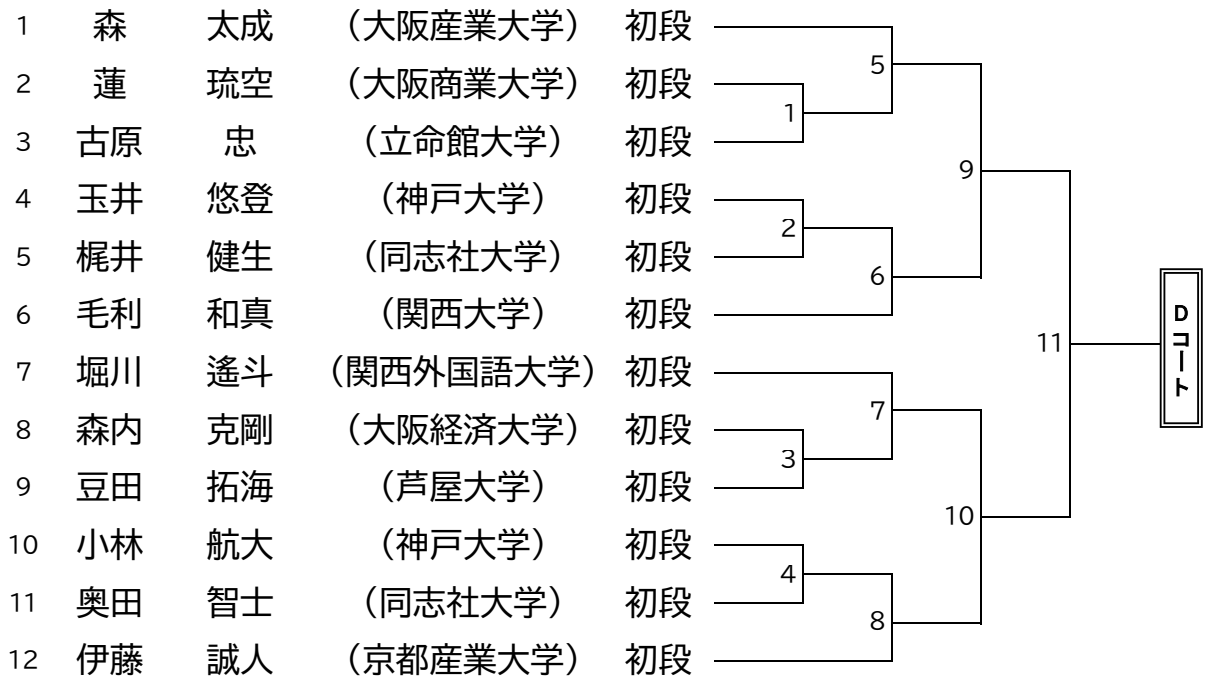

第26回西日本学生拳法個人選手権大会 出場者一覧

No	大学名	男子					女子			合計
		段外の部	初段の部	貳段の部	参段以上の部	小計	初段・1級の部	貳段以上の部	小計	
1	芦屋大学		1			1				1
2	大阪学院大学	2		2		4				4
3	大阪経済大学	2	5	2		9	1	1	2	11
4	大阪工業大学	1	1			2				2
5	大阪産業大学	3	4	6	1	14				14
6	大阪商業大学		4	1	5	10				10
7	大阪公立大学杉本	4	2		2	8	3		3	11
8	大阪公立大学中百舌鳥	3				3	1		1	4
9	岡山商科大学									
10	関西外国語大学	2	2			4				4
11	関西大学	4	3	2	5	14	1	5	6	20
12	関西学院大学	9	2	10	2	23	3		3	26
13	京都産業大学	6	4	1		11	3		3	14
14	近畿大学	7	1			8				8
15	甲南大学									
16	神戸大学	5	8			13				13
17	同志社大学	10	5	2		17	4	6	10	27
18	桃山学院大学	4	1	1		6				6
19	立命館大学	10	3	3	1	17	1	5	6	23
20	龍谷大学	4		7	2	13				13
21	流通科学大学									
	合計	76	46	37	18	177	17	17	34	211

第26回西日本学生拳法個人組合せ (男子段外の部 A、Bコート)

準決勝1

第26回西日本学生拳法個人組合せ（男子段外の部 C、Dコート）

準決勝2

第26回西日本学生拳法個人組合わせ (男子初段の部 A、Bコート)

準決勝1

第26回西日本学生拳法個人組合わせ (男子初段の部 C、Dコート)

準決勝2

第26回西日本学生拳法個人組合わせ (男子弐段の部 A、Bコート)

第26回西日本学生拳法個人組合せ (男子参段以上の部 B、Cコート)

第26回西日本学生拳法個人組合せ (女子初段・1級の部 C、Dコート)

第26回西日本学生拳法個人組合せ (女子弐段以上の部 C、Dコート)

第26回西日本学生拳法個人組合せ（3位決定戦・決勝）

3位決定戦

女子初段・1級の部

1	Cコート の敗者	1
2	Dコート の敗者	