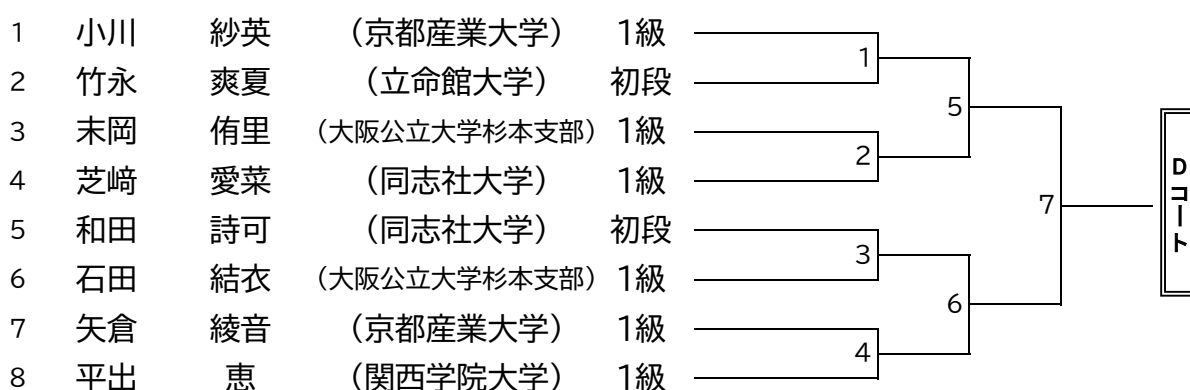

第26回西日本学生拳法個人選手権大会 出場者一覧

No	大学名	男子					女子			合計
		段外の部	初段の部	貳段の部	参段以上の部	小計	初段・1級の部	貳段以上の部	小計	
1	芦屋大学		1			1				1
2	大阪学院大学	2		2		4				4
3	大阪経済大学	2	5	2		9	1	1	2	11
4	大阪工業大学	1	1			2				2
5	大阪産業大学	3	4	6	1	14				14
6	大阪商業大学		4	1	5	10				10
7	大阪公立大学杉本	4	2		2	8	3		3	11
8	大阪公立大学中百舌鳥	3				3	1		1	4
9	岡山商科大学									
10	関西外国語大学	2	2			4				4
11	関西大学	4	3	2	5	14	1	5	6	20
12	関西学院大学	9	2	10	2	23	3		3	26
13	京都産業大学	6	4	1		11	3		3	14
14	近畿大学	7	1			8				8
15	甲南大学									
16	神戸大学	5	8			13				13
17	同志社大学	10	5	2		17	4	6	10	27
18	桃山学院大学	4	1	1		6				6
19	立命館大学	10	3	3	1	17	1	5	6	23
20	龍谷大学	4		7	2	13				13
21	流通科学大学									
	合計	76	46	37	18	177	17	17	34	211

第26回西日本学生拳法個人組合せ (男子段外の部 A、Bコート)

準決勝1

第26回西日本学生拳法個人組合せ（男子段外の部 C、Dコート）

準決勝2

第26回西日本学生拳法個人組合わせ (男子初段の部 A、Bコート)

準決勝1

第26回西日本学生拳法個人組合わせ (男子初段の部 C、Dコート)

準決勝2

第26回西日本学生拳法個人組合わせ (男子弐段の部 A、Bコート)

第26回西日本学生拳法個人組合せ (男子参段以上の部 B、Cコート)

第26回西日本学生拳法個人組合せ (女子初段・1級の部 C、Dコート)

第26回西日本学生拳法個人組合せ (女子弐段以上の部 C、Dコート)

第26回西日本学生拳法個人組合せ（3位決定戦・決勝）

3位決定戦

女子初段・1級の部

1	Cコート の敗者	1
2	Dコート の敗者	