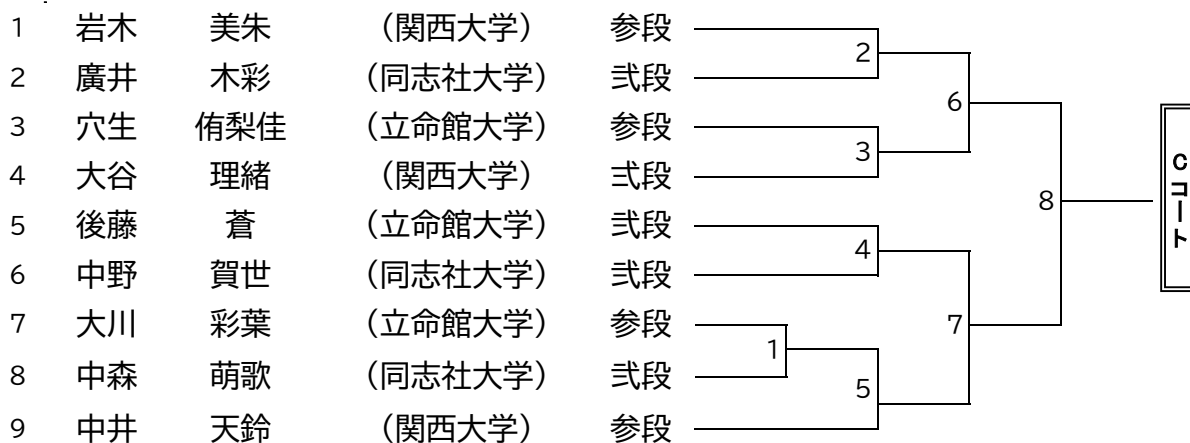

第26回西日本学生拳法個人選手権大会 出場者一覧

No	大学名	男子					女子			合計
		段外の部	初段の部	貳段の部	参段以上の部	小計	初段・1級の部	貳段以上の部	小計	
1	芦屋大学		1			1				1
2	大阪学院大学	2		2		4				4
3	大阪経済大学	2	5	2		9	1	1	2	11
4	大阪工業大学	1	1			2				2
5	大阪産業大学	3	4	6	1	14				14
6	大阪商業大学		4	1	5	10				10
7	大阪公立大学杉本	4	2		2	8	3		3	11
8	大阪公立大学中百舌鳥	3				3	1		1	4
9	岡山商科大学									
10	関西外国語大学	2	2			4				4
11	関西大学	4	3	2	5	14	1	5	6	20
12	関西学院大学	9	2	10	2	23	3		3	26
13	京都産業大学	6	4	1		11	3		3	14
14	近畿大学	7	1			8				8
15	甲南大学									
16	神戸大学	5	8			13				13
17	同志社大学	10	5	2		17	4	6	10	27
18	桃山学院大学	4	1	1		6				6
19	立命館大学	10	3	3	1	17	1	5	6	23
20	龍谷大学	4		7	2	13				13
21	流通科学大学									
	合計	76	46	37	18	177	17	17	34	211

第26回西日本学生拳法個人組合せ (男子段外の部 A、Bコート)

準決勝1

第26回西日本学生拳法個人組合せ（男子段外の部 C、Dコート）

準決勝2

第26回西日本学生拳法個人組合わせ (男子初段の部 A、Bコート)

準決勝1

第26回西日本学生拳法個人組合わせ (男子初段の部 C、Dコート)

準決勝2

第26回西日本学生拳法個人組合わせ (男子弐段の部 A、Bコート)

第26回西日本学生拳法個人組合せ (男子参段以上の部 B、Cコート)

第26回西日本学生拳法個人組合せ (女子初段・1級の部 C、Dコート)

第26回西日本学生拳法個人組合せ (女子弐段以上の部 C、Dコート)

第26回西日本学生拳法個人組合せ（3位決定戦・決勝）

3位決定戦

女子初段・1級の部

1	Cコート の敗者	1
2	Dコート の敗者	