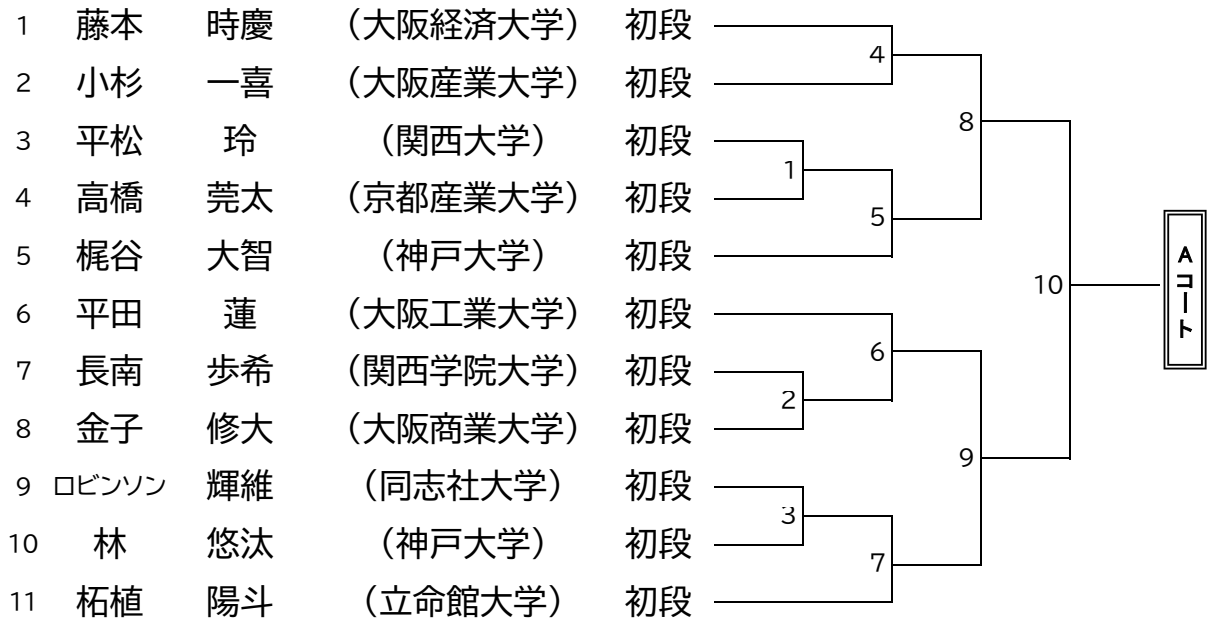

第26回西日本学生拳法個人選手権大会 出場者一覧

No	大学名	男子					女子			合計
		段外の部	初段の部	貳段の部	参段以上の部	小計	初段・1級の部	貳段以上の部	小計	
1	芦屋大学		1			1				1
2	大阪学院大学	2		2		4				4
3	大阪経済大学	2	5	2		9	1	1	2	11
4	大阪工業大学	1	1			2				2
5	大阪産業大学	3	4	6	1	14				14
6	大阪商業大学		4	1	5	10				10
7	大阪公立大学杉本	4	2		2	8	3		3	11
8	大阪公立大学中百舌鳥	3				3	1		1	4
9	岡山商科大学									
10	関西外国語大学	2	2			4				4
11	関西大学	4	3	2	5	14	1	5	6	20
12	関西学院大学	9	2	10	2	23	3		3	26
13	京都産業大学	6	4	1		11	3		3	14
14	近畿大学	7	1			8				8
15	甲南大学									
16	神戸大学	5	8			13				13
17	同志社大学	10	5	2		17	4	6	10	27
18	桃山学院大学	4	1	1		6				6
19	立命館大学	10	3	3	1	17	1	5	6	23
20	龍谷大学	4		7	2	13				13
21	流通科学大学									
	合計	76	46	37	18	177	17	17	34	211

第26回西日本学生拳法個人組合せ (男子段外の部 A、Bコート)

準決勝1

第26回西日本学生拳法個人組合せ（男子段外の部 C、Dコート）

準決勝2

第26回西日本学生拳法個人組合わせ (男子初段の部 A、Bコート)

準決勝1

第26回西日本学生拳法個人組合わせ (男子初段の部 C、Dコート)

準決勝2

第26回西日本学生拳法個人組合わせ (男子弐段の部 A、Bコート)

第26回西日本学生拳法個人組合せ (男子参段以上の部 B、Cコート)

第26回西日本学生拳法個人組合せ (女子初段・1級の部 C、Dコート)

第26回西日本学生拳法個人組合せ (女子弐段以上の部 C、Dコート)

第26回西日本学生拳法個人組合せ（3位決定戦・決勝）

3位決定戦

女子初段・1級の部

1	Cコート の敗者	1
2	Dコート の敗者	