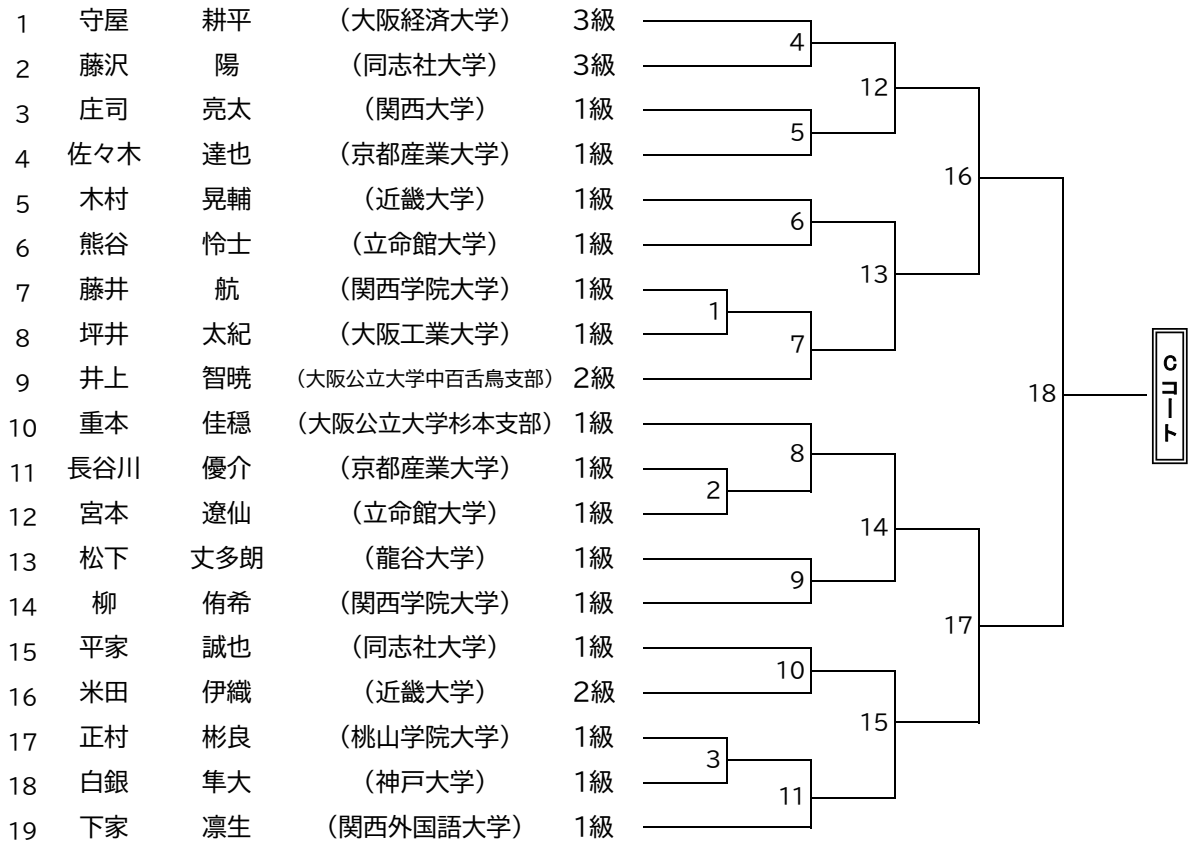

第26回西日本学生拳法個人選手権大会 出場者一覧

No	大学名	男子					女子			合計
		段外の部	初段の部	貳段の部	参段以上の部	小計	初段・1級の部	貳段以上の部	小計	
1	芦屋大学		1			1				1
2	大阪学院大学	2		2		4				4
3	大阪経済大学	2	5	2		9	1	1	2	11
4	大阪工業大学	1	1			2				2
5	大阪産業大学	3	4	6	1	14				14
6	大阪商業大学		4	1	5	10				10
7	大阪公立大学杉本	4	2		2	8	3		3	11
8	大阪公立大学中百舌鳥	3				3	1		1	4
9	岡山商科大学									
10	関西外国語大学	2	2			4				4
11	関西大学	4	3	2	5	14	1	5	6	20
12	関西学院大学	9	2	10	2	23	3		3	26
13	京都産業大学	6	4	1		11	3		3	14
14	近畿大学	7	1			8				8
15	甲南大学									
16	神戸大学	5	8			13				13
17	同志社大学	10	5	2		17	4	6	10	27
18	桃山学院大学	4	1	1		6				6
19	立命館大学	10	3	3	1	17	1	5	6	23
20	龍谷大学	4		7	2	13				13
21	流通科学大学									
	合計	76	46	37	18	177	17	17	34	211

第26回西日本学生拳法個人組合せ (男子段外の部 A、Bコート)

準決勝1

第26回西日本学生拳法個人組合せ（男子段外の部 C、Dコート）

準決勝2

第26回西日本学生拳法個人組合わせ (男子初段の部 A、Bコート)

準決勝1

第26回西日本学生拳法個人組合わせ (男子初段の部 C、Dコート)

準決勝2