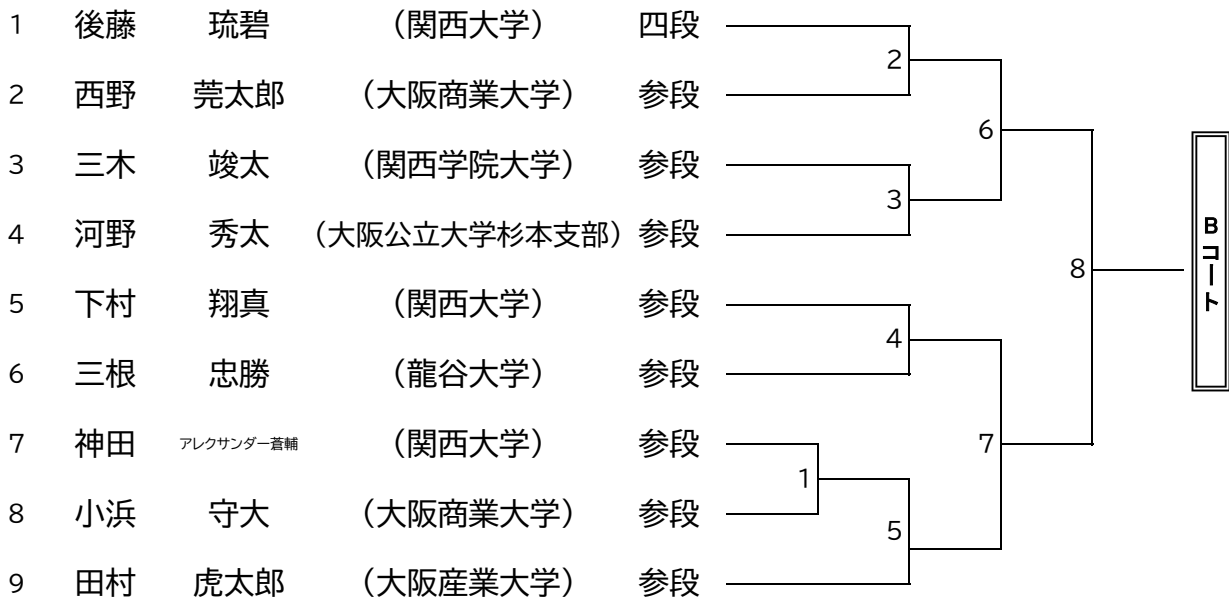

第26回西日本学生拳法個人選手権大会 出場者一覧

No	大学名	男子					女子			合計
		段外の部	初段の部	貳段の部	参段以上の部	小計	初段・1級の部	貳段以上の部	小計	
1	芦屋大学		1			1				1
2	大阪学院大学	2		2		4				4
3	大阪経済大学	2	5	2		9	1	1	2	11
4	大阪工業大学	1	1			2				2
5	大阪産業大学	3	4	6	1	14				14
6	大阪商業大学		4	1	5	10				10
7	大阪公立大学杉本	4	2		2	8	3		3	11
8	大阪公立大学中百舌鳥	3				3	1		1	4
9	岡山商科大学									
10	関西外国語大学	2	2			4				4
11	関西大学	4	3	2	5	14	1	5	6	20
12	関西学院大学	9	2	10	2	23	3		3	26
13	京都産業大学	6	4	1		11	3		3	14
14	近畿大学	7	1			8				8
15	甲南大学									
16	神戸大学	5	8			13				13
17	同志社大学	10	5	2		17	4	6	10	27
18	桃山学院大学	4	1	1		6				6
19	立命館大学	10	3	3	1	17	1	5	6	23
20	龍谷大学	4		7	2	13				13
21	流通科学大学									
	合計	76	46	37	18	177	17	17	34	211

第26回西日本学生拳法個人組合せ (男子段外の部 A、Bコート)

準決勝1

第26回西日本学生拳法個人組合せ（男子段外の部 C、Dコート）

準決勝2

第26回西日本学生拳法個人組合わせ (男子初段の部 A、Bコート)

準決勝1

第26回西日本学生拳法個人組合わせ (男子初段の部 C、Dコート)

準決勝2

第26回西日本学生拳法個人組合わせ (男子弐段の部 A、Bコート)

第26回西日本学生拳法個人組合せ (男子参段以上の部 B、Cコート)

第26回西日本学生拳法個人組合せ (女子初段・1級の部 C、Dコート)

第26回西日本学生拳法個人組合せ (女子弐段以上の部 C、Dコート)

第26回西日本学生拳法個人組合せ（3位決定戦・決勝）

3位決定戦

女子初段・1級の部

1	Cコート の敗者	1
2	Dコート の敗者	