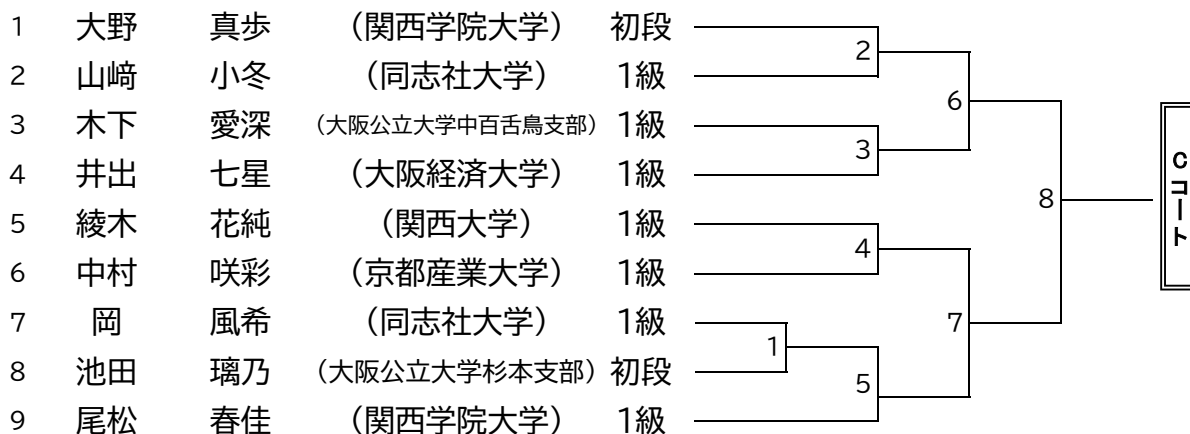

第26回西日本学生拳法個人選手権大会 出場者一覧

No	大学名	男子					女子			合計
		段外の部	初段の部	貳段の部	参段以上の部	小計	初段・1級の部	貳段以上の部	小計	
1	芦屋大学		1			1				1
2	大阪学院大学	2		2		4				4
3	大阪経済大学	2	5	2		9	1	1	2	11
4	大阪工業大学	1	1			2				2
5	大阪産業大学	3	4	6	1	14				14
6	大阪商業大学		4	1	5	10				10
7	大阪公立大学杉本	4	2		2	8	3		3	11
8	大阪公立大学中百舌鳥	3				3	1		1	4
9	岡山商科大学									
10	関西外国語大学	2	2			4				4
11	関西大学	4	3	2	5	14	1	5	6	20
12	関西学院大学	9	2	10	2	23	3		3	26
13	京都産業大学	6	4	1		11	3		3	14
14	近畿大学	7	1			8				8
15	甲南大学									
16	神戸大学	5	8			13				13
17	同志社大学	10	5	2		17	4	6	10	27
18	桃山学院大学	4	1	1		6				6
19	立命館大学	10	3	3	1	17	1	5	6	23
20	龍谷大学	4		7	2	13				13
21	流通科学大学									
	合計	76	46	37	18	177	17	17	34	211

第26回西日本学生拳法個人組合せ (男子段外の部 A、Bコート)

準決勝1

第26回西日本学生拳法個人組合せ（男子段外の部 C、Dコート）

準決勝2

第26回西日本学生拳法個人組合わせ (男子初段の部 A、Bコート)

準決勝1

第26回西日本学生拳法個人組合わせ (男子初段の部 C、Dコート)

準決勝2

第26回西日本学生拳法個人組合わせ (男子弐段の部 A、Bコート)

第26回西日本学生拳法個人組合せ (男子参段以上の部 B、Cコート)

第26回西日本学生拳法個人組合せ (女子初段・1級の部 C、Dコート)

第26回西日本学生拳法個人組合せ (女子弐段以上の部 C、Dコート)

第26回西日本学生拳法個人組合せ（3位決定戦・決勝）

3位決定戦

女子初段・1級の部

1	Cコート の敗者	1
2	Dコート の敗者	