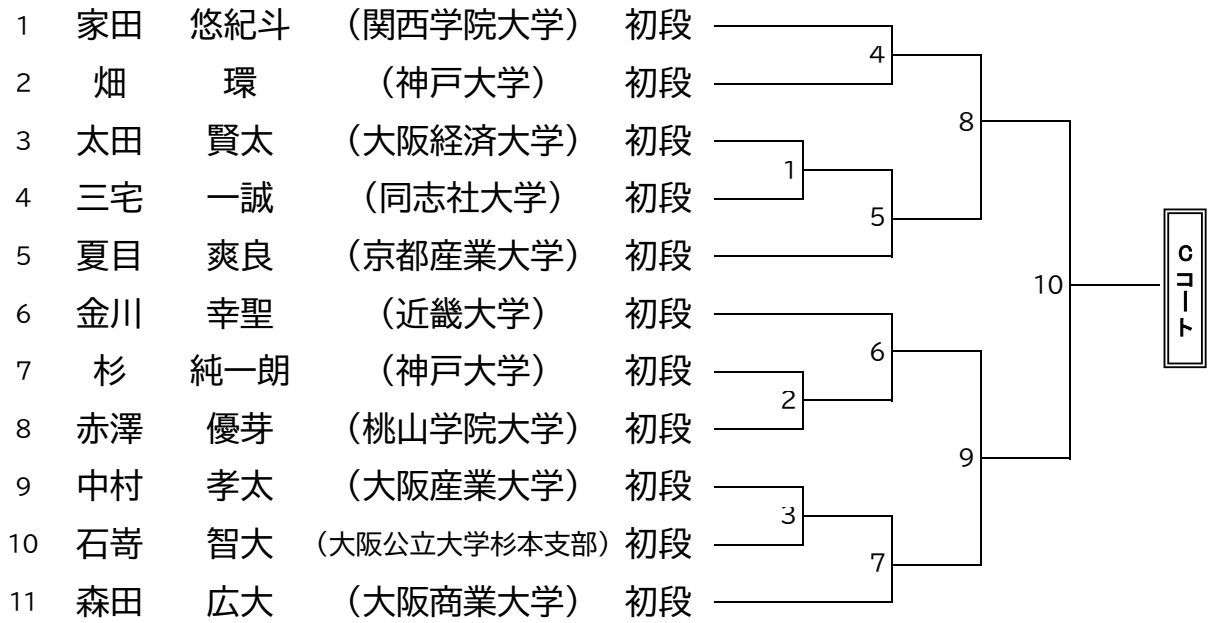

第26回西日本学生拳法個人選手権大会 出場者一覧

No	大学名	男子					女子			合計
		段外の部	初段の部	貳段の部	参段以上の部	小計	初段・1級の部	貳段以上の部	小計	
1	芦屋大学		1			1				1
2	大阪学院大学	2		2		4				4
3	大阪経済大学	2	5	2		9	1	1	2	11
4	大阪工業大学	1	1			2				2
5	大阪産業大学	3	4	6	1	14				14
6	大阪商業大学		4	1	5	10				10
7	大阪公立大学杉本	4	2		2	8	3		3	11
8	大阪公立大学中百舌鳥	3				3	1		1	4
9	岡山商科大学									
10	関西外国語大学	2	2			4				4
11	関西大学	4	3	2	5	14	1	5	6	20
12	関西学院大学	9	2	10	2	23	3		3	26
13	京都産業大学	6	4	1		11	3		3	14
14	近畿大学	7	1			8				8
15	甲南大学									
16	神戸大学	5	8			13				13
17	同志社大学	10	5	2		17	4	6	10	27
18	桃山学院大学	4	1	1		6				6
19	立命館大学	10	3	3	1	17	1	5	6	23
20	龍谷大学	4		7	2	13				13
21	流通科学大学									
	合計	76	46	37	18	177	17	17	34	211

第26回西日本学生拳法個人組合せ (男子段外の部 A、Bコート)

準決勝1

第26回西日本学生拳法個人組合せ（男子段外の部 C、Dコート）

準決勝2

第26回西日本学生拳法個人組合わせ (男子初段の部 A、Bコート)

準決勝1

第26回西日本学生拳法個人組合わせ (男子初段の部 C、Dコート)

準決勝2

第26回西日本学生拳法個人組合わせ (男子弐段の部 A、Bコート)

第26回西日本学生拳法個人組合せ (男子参段以上の部 B、Cコート)

第26回西日本学生拳法個人組合せ (女子初段・1級の部 C、Dコート)

第26回西日本学生拳法個人組合せ (女子弐段以上の部 C、Dコート)

第26回西日本学生拳法個人組合せ（3位決定戦・決勝）

3位決定戦

女子初段・1級の部

1	Cコート の敗者	1
2	Dコート の敗者	