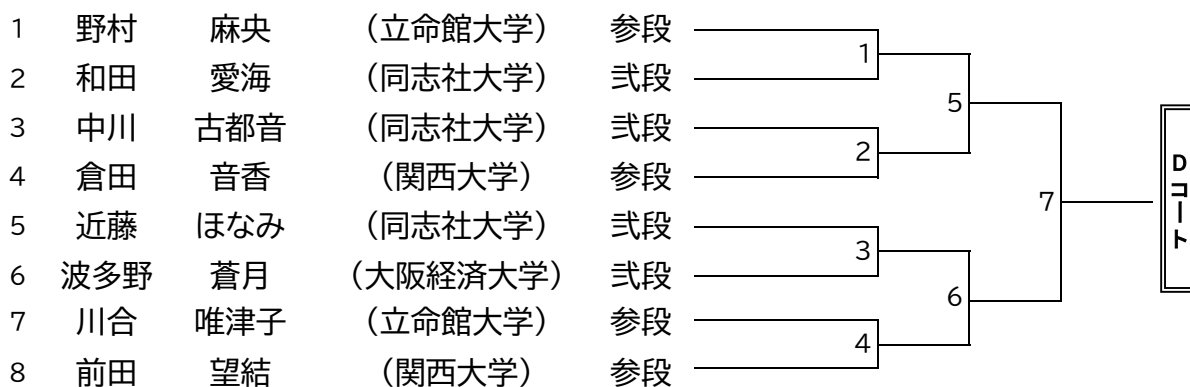

第26回西日本学生拳法個人選手権大会 出場者一覧

No	大学名	男子					女子			合計
		段外の部	初段の部	貳段の部	参段以上の部	小計	初段・1級の部	貳段以上の部	小計	
1	芦屋大学		1			1				1
2	大阪学院大学	2		2		4				4
3	大阪経済大学	2	5	2		9	1	1	2	11
4	大阪工業大学	1	1			2				2
5	大阪産業大学	3	4	6	1	14				14
6	大阪商業大学		4	1	5	10				10
7	大阪公立大学杉本	4	2		2	8	3		3	11
8	大阪公立大学中百舌鳥	3				3	1		1	4
9	岡山商科大学									
10	関西外国語大学	2	2			4				4
11	関西大学	4	3	2	5	14	1	5	6	20
12	関西学院大学	9	2	10	2	23	3		3	26
13	京都産業大学	6	4	1		11	3		3	14
14	近畿大学	7	1			8				8
15	甲南大学									
16	神戸大学	5	8			13				13
17	同志社大学	10	5	2		17	4	6	10	27
18	桃山学院大学	4	1	1		6				6
19	立命館大学	10	3	3	1	17	1	5	6	23
20	龍谷大学	4		7	2	13				13
21	流通科学大学									
	合計	76	46	37	18	177	17	17	34	211

第26回西日本学生拳法個人組合せ (男子段外の部 A、Bコート)

準決勝1

第26回西日本学生拳法個人組合せ（男子段外の部 C、Dコート）

準決勝2

第26回西日本学生拳法個人組合わせ (男子初段の部 A、Bコート)

準決勝1

第26回西日本学生拳法個人組合わせ (男子初段の部 C、Dコート)

準決勝2

第26回西日本学生拳法個人組合わせ (男子弐段の部 A、Bコート)

第26回西日本学生拳法個人組合せ (男子参段以上の部 B、Cコート)

第26回西日本学生拳法個人組合せ (女子初段・1級の部 C、Dコート)

第26回西日本学生拳法個人組合せ (女子弐段以上の部 C、Dコート)

第26回西日本学生拳法個人組合せ（3位決定戦・決勝）

3位決定戦

女子初段・1級の部

1	Cコート の敗者	1
2	Dコート の敗者	