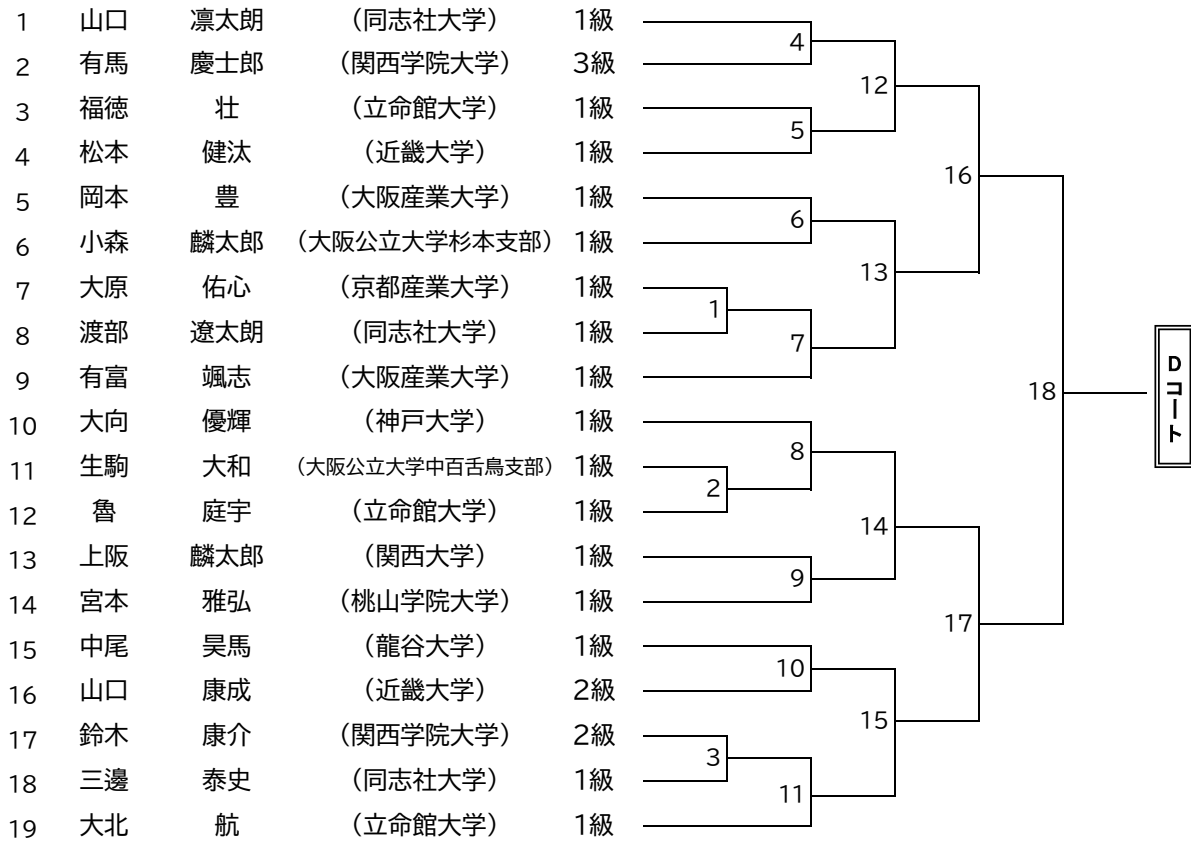

第26回西日本学生拳法個人選手権大会 出場者一覧

No	大学名	男子					女子			合計
		段外の部	初段の部	貳段の部	参段以上の部	小計	初段・1級の部	貳段以上の部	小計	
1	芦屋大学		1			1				1
2	大阪学院大学	2		2		4				4
3	大阪経済大学	2	5	2		9	1	1	2	11
4	大阪工業大学	1	1			2				2
5	大阪産業大学	3	4	6	1	14				14
6	大阪商業大学		4	1	5	10				10
7	大阪公立大学杉本	4	2		2	8	3		3	11
8	大阪公立大学中百舌鳥	3				3	1		1	4
9	岡山商科大学									
10	関西外国語大学	2	2			4				4
11	関西大学	4	3	2	5	14	1	5	6	20
12	関西学院大学	9	2	10	2	23	3		3	26
13	京都産業大学	6	4	1		11	3		3	14
14	近畿大学	7	1			8				8
15	甲南大学									
16	神戸大学	5	8			13				13
17	同志社大学	10	5	2		17	4	6	10	27
18	桃山学院大学	4	1	1		6				6
19	立命館大学	10	3	3	1	17	1	5	6	23
20	龍谷大学	4		7	2	13				13
21	流通科学大学									
	合計	76	46	37	18	177	17	17	34	211

第26回西日本学生拳法個人組合せ (男子段外の部 A、Bコート)

準決勝1

第26回西日本学生拳法個人組合せ（男子段外の部 C、Dコート）

準決勝2

第26回西日本学生拳法個人組合わせ (男子初段の部 A、Bコート)

準決勝1

第26回西日本学生拳法個人組合わせ (男子初段の部 C、Dコート)

準決勝2