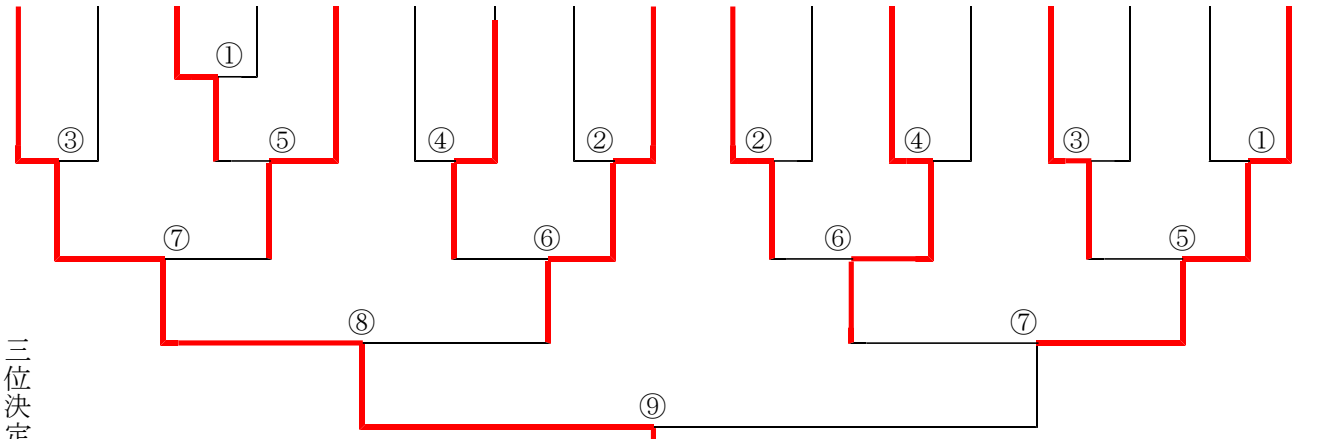

第六十九回全日本学生拳法選手権大会 男子トーナメント表

Aコート

Bコート

- 1 明治大学
- 2 大阪公立大学(中百舌島)
- 3 流通科学大学
- 4 立教大学
- 5 大阪経済大学
- 6 大阪工業大学
- 7 日本大学
- 8 愛知学院大学
- 9 同志社大学
- 10 早稲田大学
- 11 大阪産業大学
- 12 京都産業大学
- 13 大阪学院大学
- 14 神戸大学
- 15 立正大学
- 16 国士舘大学
- 17 関西学院大学

開催日 令和6年12月1日(日) 9時30分開会 於エディオンアリーナ大阪(大阪府立体育会館)

三位決定戦 ⑩ 大阪商業大学

- 18 中央大学
- 19 近畿大学
- 20 大阪公立大学(杉本)
- 21 関西外国語大学
- 22 亜細亜大学
- 23 大阪商業大学
- 24 芦屋大学
- 25 名城大学
- 26 立命館大学
- 27 慶應義塾大学
- 28 龍谷大学
- 29 岡山商科大学
- 30 関東学院大学
- 31 桃山学院大学
- 32 東洋大学
- 33 甲南大学
- 34 青山学院大学
- 35 関西大学

Cコート

Dコート