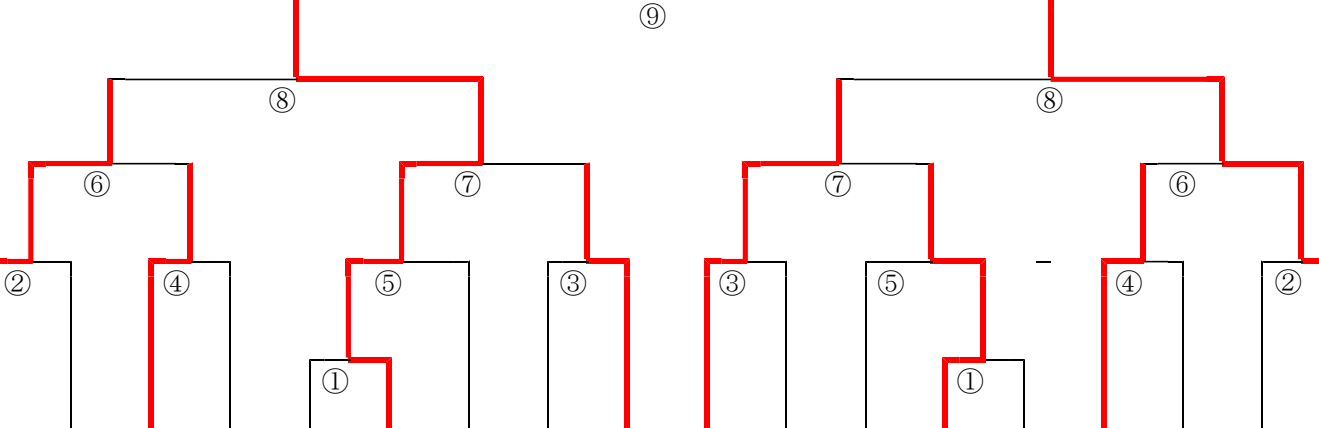

第六十九回全日本学生拳法選手権大会 男子トーナメント表

Aコート

Bコート

- 1 明治大学
- 2 大阪公立大学(中百舌島)
- 3 流通科学大学
- 4 立教大学
- 5 大阪経済大学
- 6 大阪工業大学
- 7 日本大学
- 8 愛知学院大学
- 9 同志社大学
- 10 早稲田大学
- 11 大阪産業大学
- 12 京都産業大学
- 13 大阪学院大学
- 14 神戸大学
- 15 立正大学
- 16 国士舘大学
- 17 関西学院大学

開催日 令和6年12月1日(日) 9時30分開会 於エディオンアリーナ大阪(大阪府立体育会館)

三位決定戦 ⑩ 大阪商業大学

- 18 中央大学
- 19 近畿大学
- 20 大阪公立大学(杉本)
- 21 関西外国語大学
- 22 亜細亜大学
- 23 大阪商業大学
- 24 芦屋大学
- 25 名城大学
- 26 立命館大学
- 27 慶應義塾大学
- 28 龍谷大学
- 29 岡山商科大学
- 30 関東学院大学
- 31 桃山学院大学
- 32 東洋大学
- 33 甲南大学
- 34 青山学院大学
- 35 関西大学

Cコート

Dコート