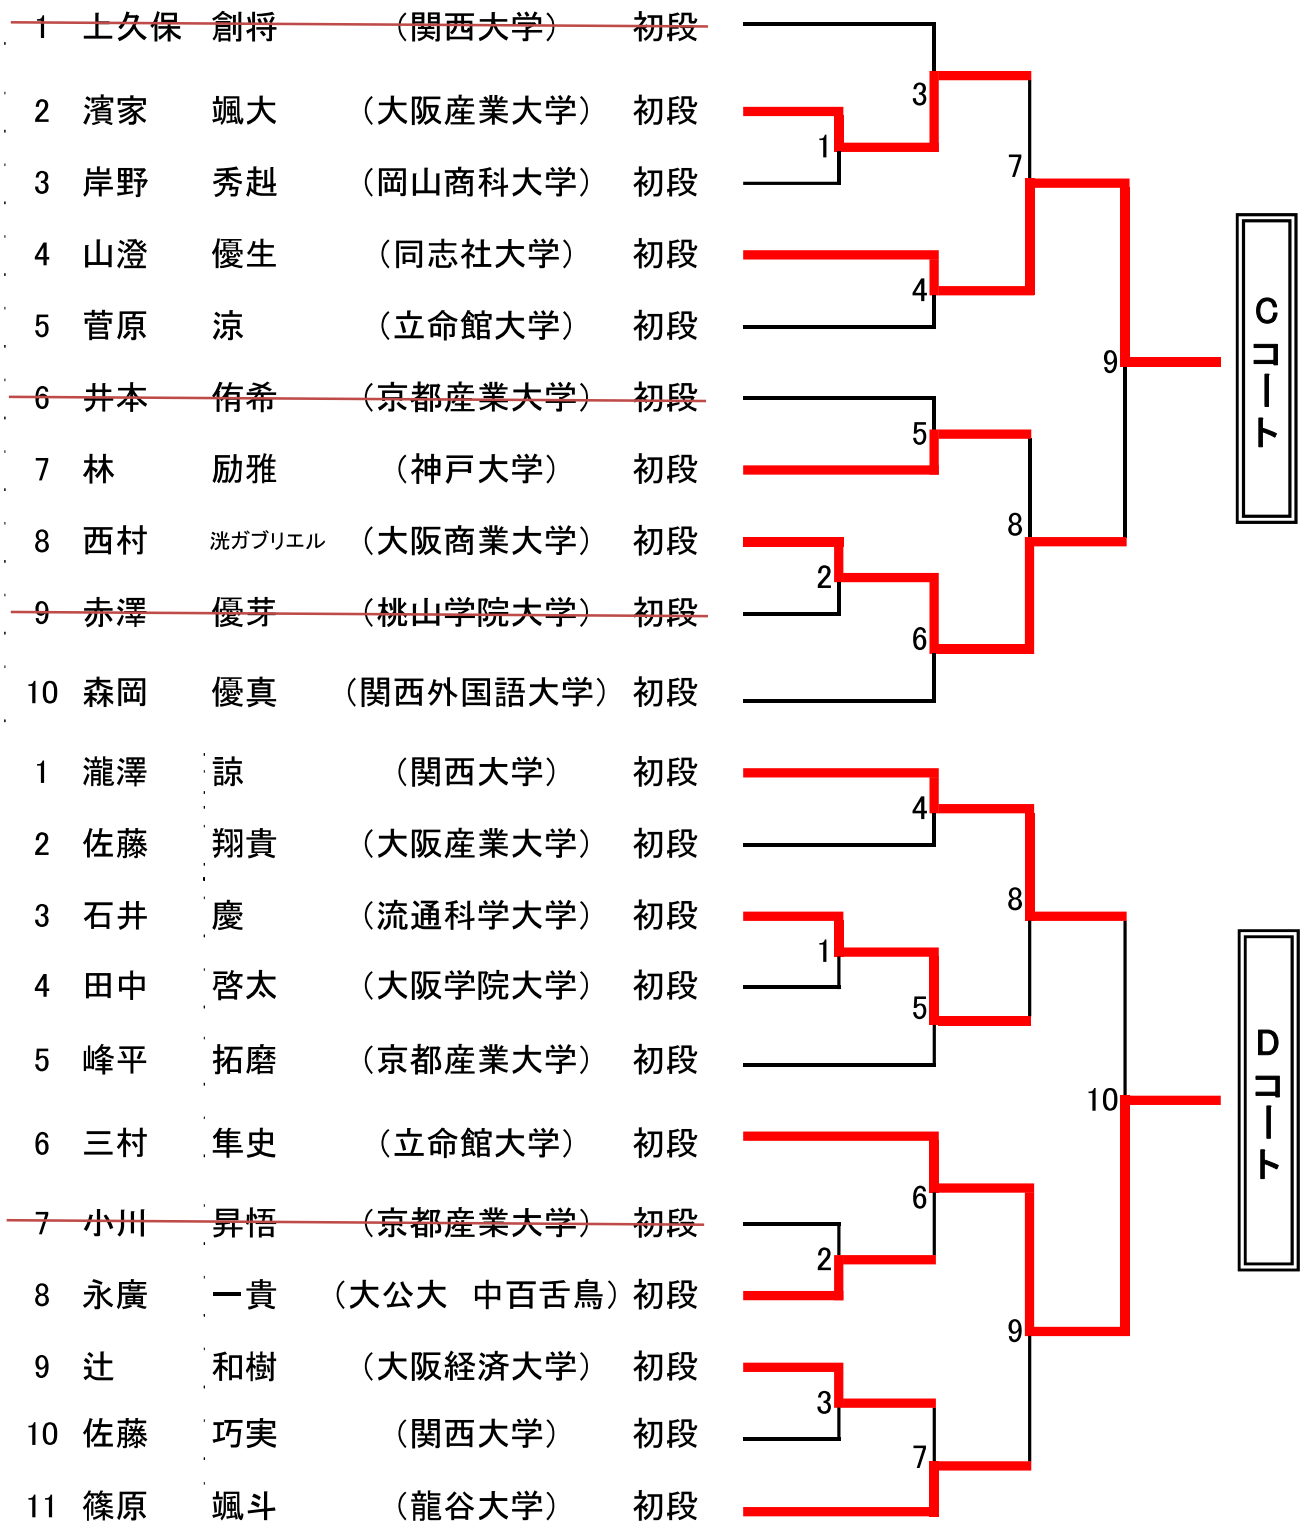

第23回西日本学生拳法個人組合せ (男子段外の部 A、Bコート)

第23回西日本学生拳法個人組合せ (男子段外の部 C、Dコート)

第23回西日本学生拳法個人組合せ(男子初段の部 A、Bコート)

第23回西日本学生拳法個人組合せ(男子初段の部 C、Dコート)

第23回西日本学生拳法個人組合せ（男子弐段の部 A、Bコート）

第23回西日本学生拳法個人組合せ (男子弐段の部 C、Dコート)

第23回西日本学生拳法個人組合せ（男子参段以上の部 A、Bコート）

第23回西日本学生拳法個人組合せ (女子初段・1級の部)

1	杉山	陽夏	(関西学院大学)	初段		C グ ー プ
2	志村	温奈	(大公大 杉本)	初段		
3	開高	千尋	(大阪産業大学)	1級		
4	新垣	美空	(流通科学大学)	初段		
5	土井	萌々果	(関西大学)	1級		
6	藤本	のの香	(大公大 杉本)	1級		
7	小田原	真凛	(大公大 中百舌鳥)	1級		
8	ソ	ジョンビン	(同志社大学)	1級		
9	玉城	美空	(京都産業大学)	初段		
1	猪谷	千尋	(大公大 杉本)	1級		D グ ー プ
2	丸谷	友美	(関西大学)	初段		
3	藤澤	桃恵	(京都産業大学)	初段		
4	越塚	萌々子	(大公大 杉本)	初段		
5	北岸	歩佳	(同志社大学)	1級		
6	市川	琴海	(大公大 杉本)	1級		
7	下川	遼	(京都産業大学)	1級		
8	佐藤	彩乃	(関西学院大学)	1級		

第23回西日本学生拳法個人組合せ (女子弐段以上の部)

1	瀧花	サリ	(関西学院大学)	参段		C グ ー プ
2	佐野	アデル美玲	(京都産業大学)	弐段		
3	鈴木	綾華	(関西大学)	参段		
4	中川	莉緒	(立命館大学)	弐段		
5	本池	怜奈	(流通科学大学)	参段		
6	箕野	さくら	(関西学院大学)	弐段		
7	藤原	菜々子	(京都産業大学)	参段		
8	牟田谷	乃愛	(大阪経済大学)	弐段		
9	大川	桜弥	(立命館大学)	参段		
1	岩木	美朱	(関西大学)	参段		D グ ー プ
2	藤上	愛	(関西学院大学)	弐段		
3	飯田	璃香	(京都産業大学)	弐段		
4	野村	麻央	(立命館大学)	参段		
5	石川	らん	(関西学院大学)	弐段		
6	公文	芽紅	(京都産業大学)	弐段		
7	廣井	木彩	(同志社大学)	弐段		
8	宝得	未知	(立命館大学)	参段		

第23回西日本学生拳法個人組合せ (3位決定戦・決勝)

3位決定戦

女子初段・1級の部

1	Cコート	の敗者	玉城美空 (京都産業大学) 初段	1
2	Dコート	の敗者	佐藤彩乃 (関西学院大学) 1級	

女子二段以上の部

3	Cコート	の敗者	佐野アデル美玲 (京都産業大学) 二段	2
4	Dコート	の敗者	廣井木彩 (同志社大学) 二段	

男子段外の部

5	A・Bコート	の敗者	成尾拓輝 (大公大 杉本) 1級	3
6	C・Dコート	の敗者	鎮西雄三朗 (同志社大学) 3級	