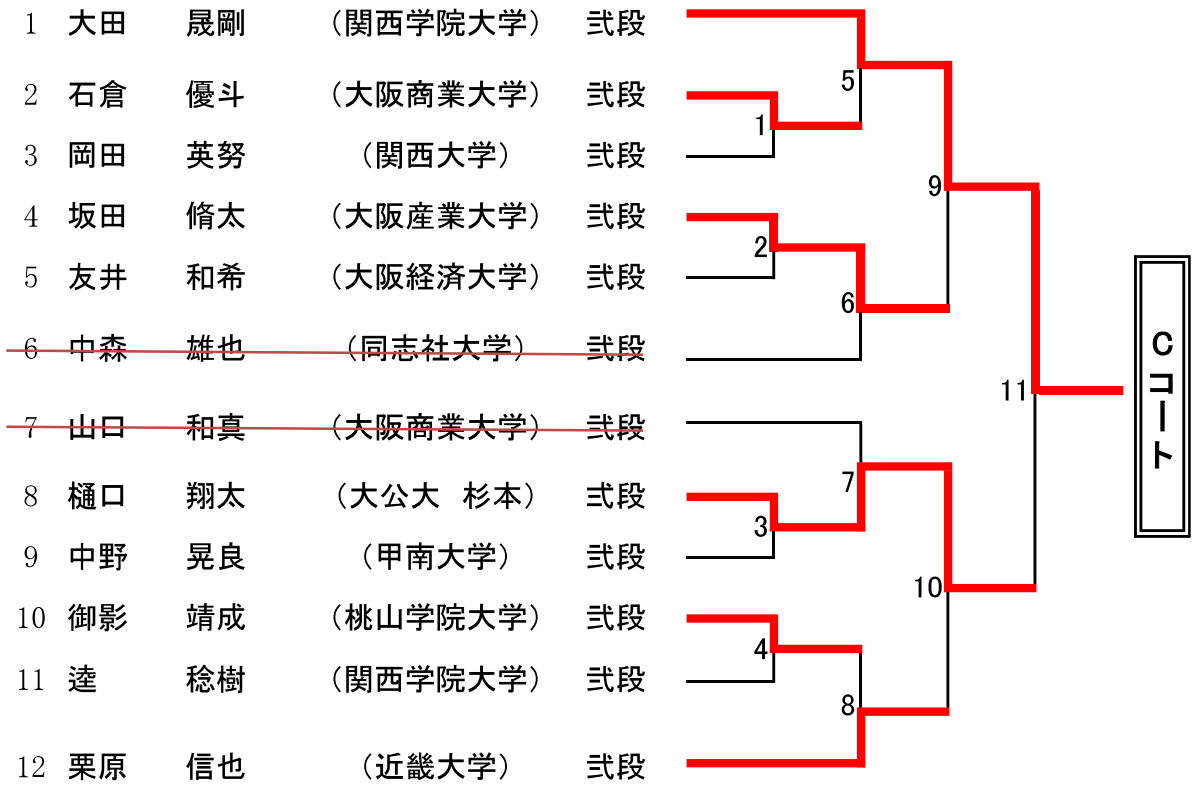

第23回西日本学生拳法個人組合せ (男子段外の部 A、Bコート)

第23回西日本学生拳法個人組合せ (男子段外の部 C、Dコート)

第23回西日本学生拳法個人組合せ(男子初段の部 A、Bコート)

第23回西日本学生拳法個人組合せ(男子初段の部 C、Dコート)

第23回西日本学生拳法個人組合せ（男子弐段の部 A、Bコート）

第23回西日本学生拳法個人組合せ (男子弐段の部 C、Dコート)

第23回西日本学生拳法個人組合せ（男子参段以上の部 A、Bコート）

第23回西日本学生拳法個人組合せ (女子初段・1級の部)

1	杉山	陽夏	(関西学院大学)	初段		C グ ー プ
2	志村	温奈	(大公大 杉本)	初段		
3	開高	千尋	(大阪産業大学)	1級		
4	新垣	美空	(流通科学大学)	初段		
5	土井	萌々果	(関西大学)	1級		
6	藤本	のの香	(大公大 杉本)	1級		
7	小田原	真凛	(大公大 中百舌鳥)	1級		
8	ソ	ジョンビン	(同志社大学)	1級		
9	玉城	美空	(京都産業大学)	初段		
1	猪谷	千尋	(大公大 杉本)	1級		D グ ー プ
2	丸谷	友美	(関西大学)	初段		
3	藤澤	桃恵	(京都産業大学)	初段		
4	越塚	萌々子	(大公大 杉本)	初段		
5	北岸	歩佳	(同志社大学)	1級		
6	市川	琴海	(大公大 杉本)	1級		
7	下川	遼	(京都産業大学)	1級		
8	佐藤	彩乃	(関西学院大学)	1級		