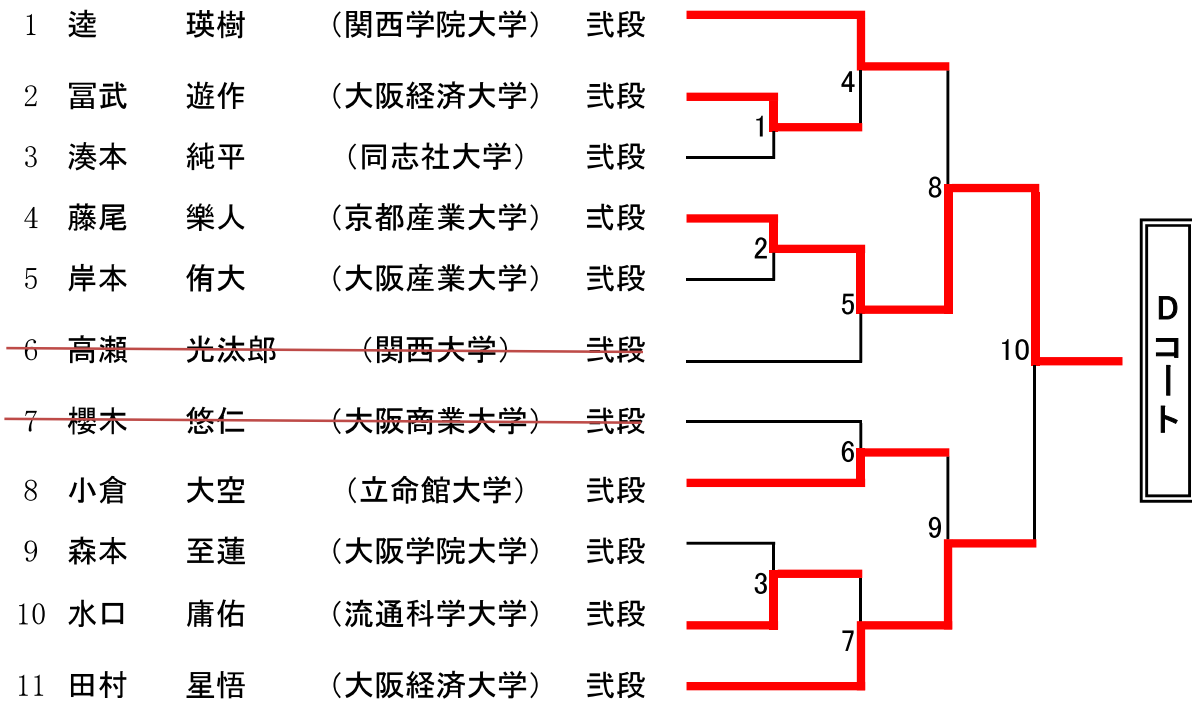

第23回西日本学生拳法個人組合せ (男子段外の部 A、Bコート)

第23回西日本学生拳法個人組合せ (男子段外の部 C、Dコート)

第23回西日本学生拳法個人組合せ(男子初段の部 A、Bコート)

第23回西日本学生拳法個人組合せ(男子初段の部 C、Dコート)

第23回西日本学生拳法個人組合せ（男子弐段の部 A、Bコート）

第23回西日本学生拳法個人組合せ (男子弐段の部 C、Dコート)

第23回西日本学生拳法個人組合せ（男子参段以上の部 A、Bコート）

第23回西日本学生拳法個人組合せ (女子初段・1級の部)

1	杉山	陽夏	(関西学院大学)	初段		C グ ー プ
2	志村	温奈	(大公大 杉本)	初段		
3	開高	千尋	(大阪産業大学)	1級		
4	新垣	美空	(流通科学大学)	初段		
5	土井	萌々果	(関西大学)	1級		
6	藤本	のの香	(大公大 杉本)	1級		
7	小田原	真凛	(大公大 中百舌鳥)	1級		
8	ソ	ジョンビン	(同志社大学)	1級		
9	玉城	美空	(京都産業大学)	初段		
1	猪谷	千尋	(大公大 杉本)	1級		D グ ー プ
2	丸谷	友美	(関西大学)	初段		
3	藤澤	桃恵	(京都産業大学)	初段		
4	越塚	萌々子	(大公大 杉本)	初段		
5	北岸	歩佳	(同志社大学)	1級		
6	市川	琴海	(大公大 杉本)	1級		
7	下川	遼	(京都産業大学)	1級		
8	佐藤	彩乃	(関西学院大学)	1級		