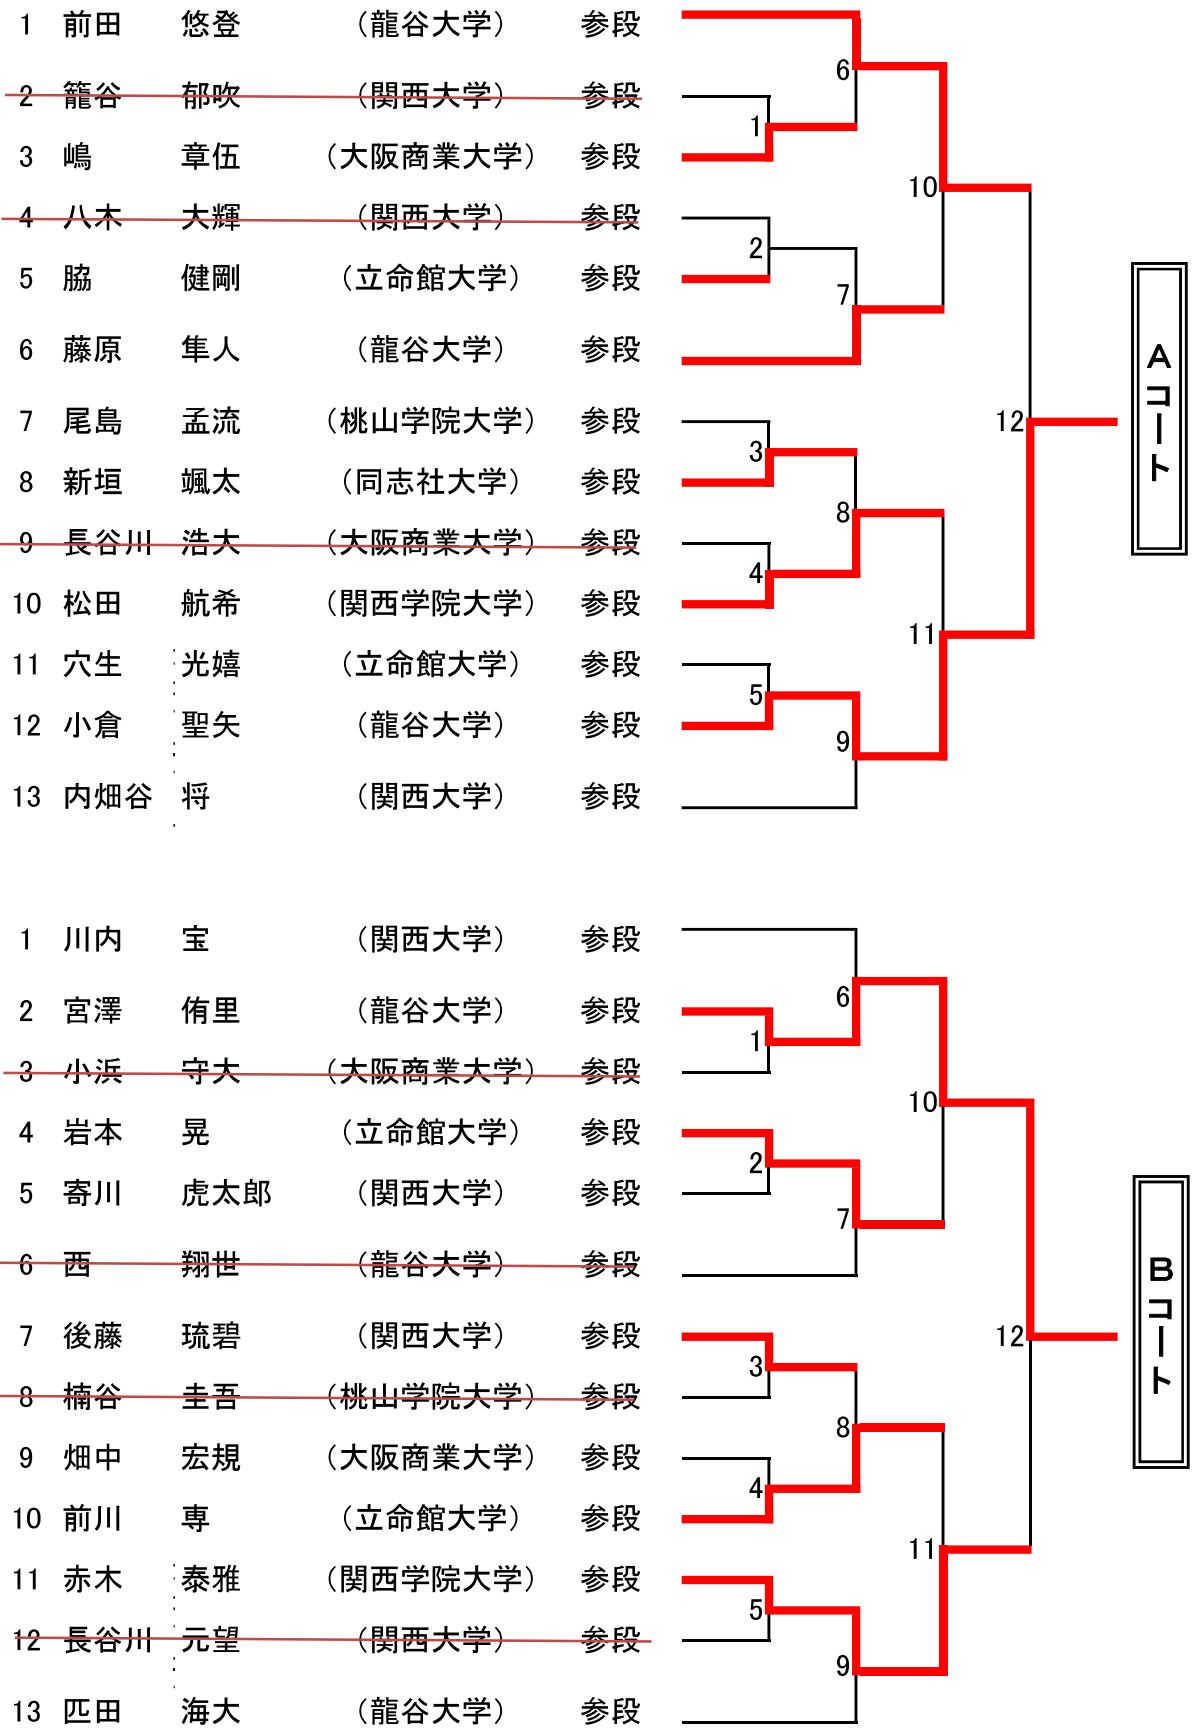

第23回西日本学生拳法個人組合せ (男子段外の部 A、Bコート)

第23回西日本学生拳法個人組合せ (男子段外の部 C、Dコート)

第23回西日本学生拳法個人組合せ(男子初段の部 A、Bコート)

第23回西日本学生拳法個人組合せ(男子初段の部 C、Dコート)

第23回西日本学生拳法個人組合せ（男子弐段の部 A、Bコート）

第23回西日本学生拳法個人組合せ (男子弐段の部 C、Dコート)

第23回西日本学生拳法個人組合せ（男子参段以上の部 A、Bコート）

第23回西日本学生拳法個人組合せ (女子初段・1級の部)

1	杉山	陽夏	(関西学院大学)	初段		C グ ー プ
2	志村	温奈	(大公大 杉本)	初段		
3	開高	千尋	(大阪産業大学)	1級		
4	新垣	美空	(流通科学大学)	初段		
5	土井	萌々果	(関西大学)	1級		
6	藤本	のの香	(大公大 杉本)	1級		
7	小田原	真凛	(大公大 中百舌鳥)	1級		
8	ソ	ジョンビン	(同志社大学)	1級		
9	玉城	美空	(京都産業大学)	初段		
1	猪谷	千尋	(大公大 杉本)	1級		D グ ー プ
2	丸谷	友美	(関西大学)	初段		
3	藤澤	桃恵	(京都産業大学)	初段		
4	越塚	萌々子	(大公大 杉本)	初段		
5	北岸	歩佳	(同志社大学)	1級		
6	市川	琴海	(大公大 杉本)	1級		
7	下川	遼	(京都産業大学)	1級		
8	佐藤	彩乃	(関西学院大学)	1級		

第23回西日本学生拳法個人組合せ (女子弐段以上の部)

1	瀧花	サリ	(関西学院大学)	参段		C グ ー プ
2	佐野	アデル美玲	(京都産業大学)	弐段		
3	鈴木	綾華	(関西大学)	参段		
4	中川	莉緒	(立命館大学)	弐段		
5	本池	怜奈	(流通科学大学)	参段		
6	箕野	さくら	(関西学院大学)	弐段		
7	藤原	菜々子	(京都産業大学)	参段		
8	牟田谷	乃愛	(大阪経済大学)	弐段		
9	大川	桜弥	(立命館大学)	参段		
1	岩木	美朱	(関西大学)	参段		D グ ー プ
2	藤上	愛	(関西学院大学)	弐段		
3	飯田	璃香	(京都産業大学)	弐段		
4	野村	麻央	(立命館大学)	参段		
5	石川	らん	(関西学院大学)	弐段		
6	公文	芽紅	(京都産業大学)	弐段		
7	廣井	木彩	(同志社大学)	弐段		
8	宝得	未知	(立命館大学)	参段		

第23回西日本学生拳法個人組合せ (3位決定戦・決勝)

3位決定戦

女子初段・1級の部

1	Cコート	の敗者	玉城美空 (京都産業大学) 初段	1
2	Dコート	の敗者	佐藤彩乃 (関西学院大学) 1級	

女子二段以上の部

3	Cコート	の敗者	佐野アデル美玲 (京都産業大学) 二段	2
4	Dコート	の敗者	廣井木彩 (同志社大学) 二段	

男子段外の部

5	A・Bコート	の敗者	成尾拓輝 (大公大 杉本) 1級	3
6	C・Dコート	の敗者	鎮西雄三朗 (同志社大学) 3級	