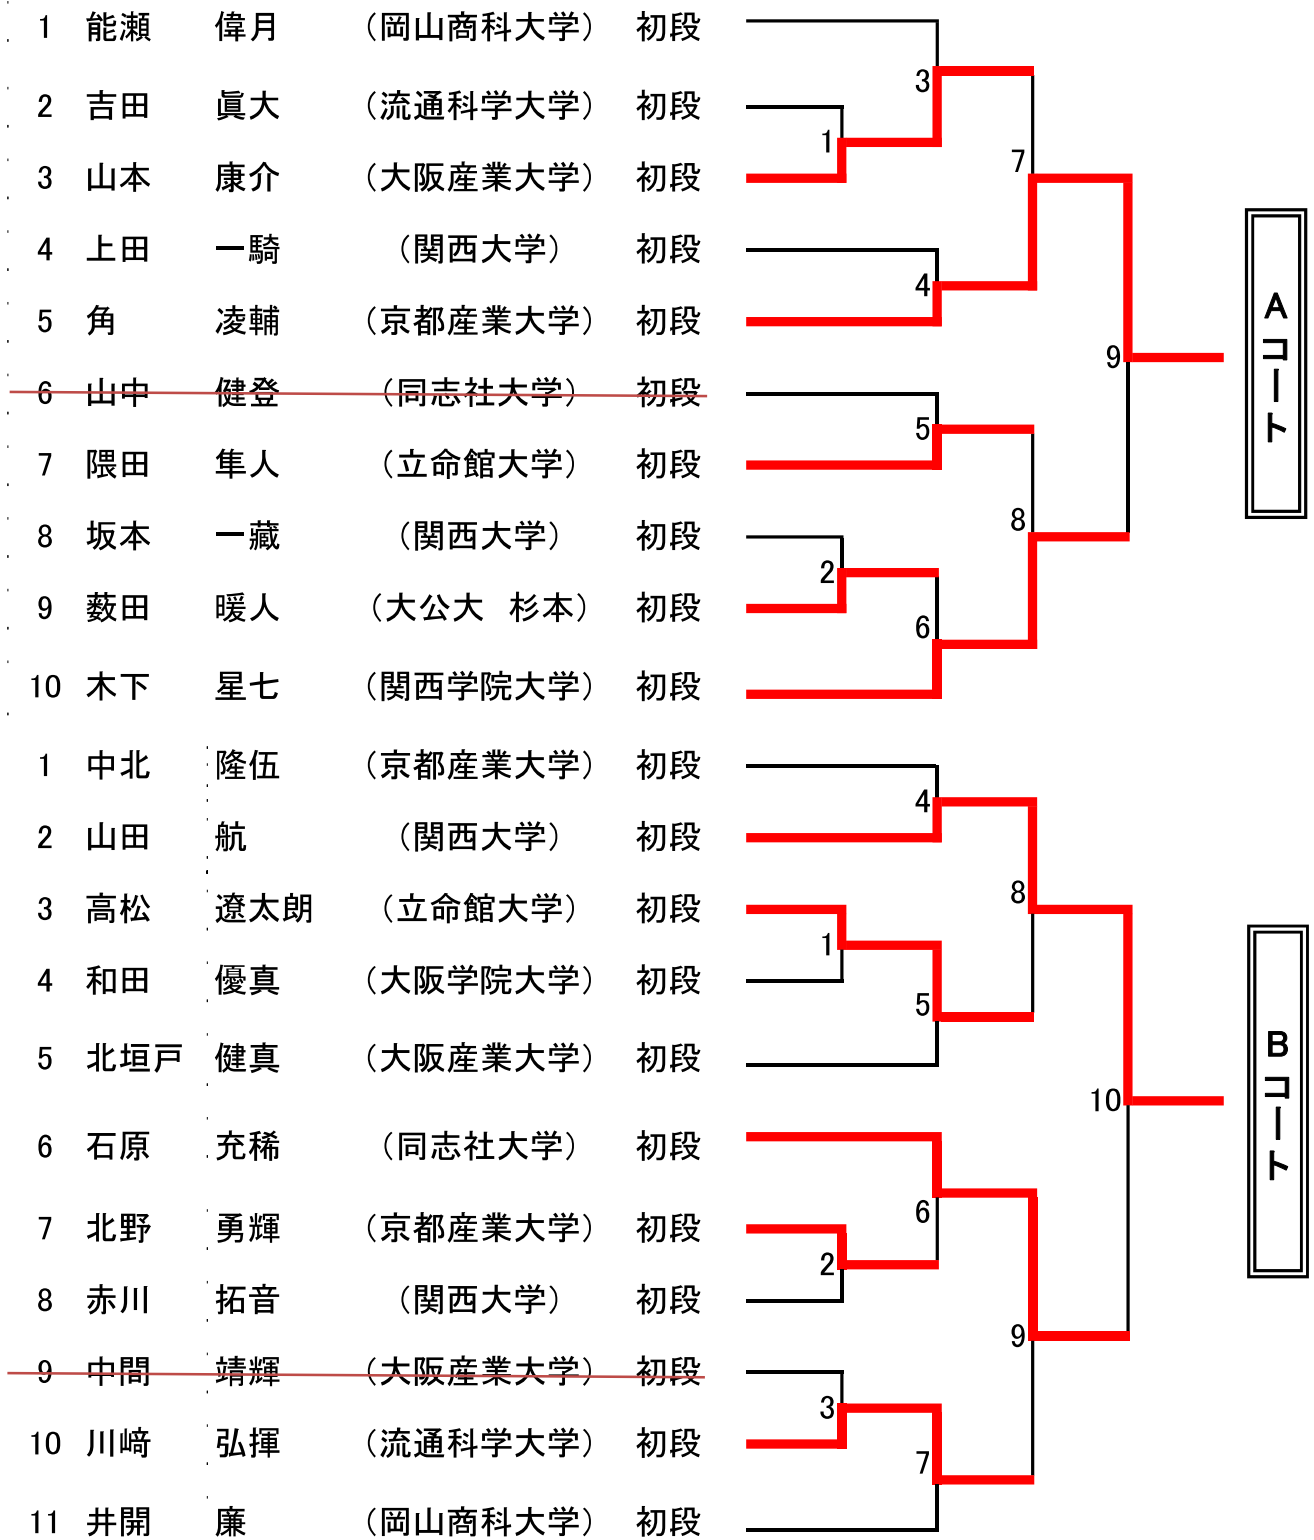

第23回西日本学生拳法個人組合せ (男子段外の部 A、Bコート)

第23回西日本学生拳法個人組合せ (男子段外の部 C、Dコート)

第23回西日本学生拳法個人組合せ(男子初段の部 A、Bコート)

第23回西日本学生拳法個人組合せ(男子初段の部 C、Dコート)

第23回西日本学生拳法個人組合せ（男子弐段の部 A、Bコート）

第23回西日本学生拳法個人組合せ (男子弐段の部 C、Dコート)

第23回西日本学生拳法個人組合せ（男子参段以上の部 A、Bコート）

第23回西日本学生拳法個人組合せ (女子初段・1級の部)

1	杉山	陽夏	(関西学院大学)	初段		C グ ー プ
2	志村	温奈	(大公大 杉本)	初段		
3	開高	千尋	(大阪産業大学)	1級		
4	新垣	美空	(流通科学大学)	初段		
5	土井	萌々果	(関西大学)	1級		
6	藤本	のの香	(大公大 杉本)	1級		
7	小田原	真凛	(大公大 中百舌鳥)	1級		
8	ソ	ジョンビン	(同志社大学)	1級		
9	玉城	美空	(京都産業大学)	初段		
1	猪谷	千尋	(大公大 杉本)	1級		D グ ー プ
2	丸谷	友美	(関西大学)	初段		
3	藤澤	桃恵	(京都産業大学)	初段		
4	越塚	萌々子	(大公大 杉本)	初段		
5	北岸	歩佳	(同志社大学)	1級		
6	市川	琴海	(大公大 杉本)	1級		
7	下川	遼	(京都産業大学)	1級		
8	佐藤	彩乃	(関西学院大学)	1級		

第23回西日本学生拳法個人組合せ (女子弐段以上の部)

1	瀧花	サリ	(関西学院大学)	参段		C グ ー プ
2	佐野	アデル美玲	(京都産業大学)	弐段		
3	鈴木	綾華	(関西大学)	参段		
4	中川	莉緒	(立命館大学)	弐段		
5	本池	怜奈	(流通科学大学)	参段		
6	箕野	さくら	(関西学院大学)	弐段		
7	藤原	菜々子	(京都産業大学)	参段		
8	牟田谷	乃愛	(大阪経済大学)	弐段		
9	大川	桜弥	(立命館大学)	参段		
1	岩木	美朱	(関西大学)	参段		D グ ー プ
2	藤上	愛	(関西学院大学)	弐段		
3	飯田	璃香	(京都産業大学)	弐段		
4	野村	麻央	(立命館大学)	参段		
5	石川	らん	(関西学院大学)	弐段		
6	公文	芽紅	(京都産業大学)	弐段		
7	廣井	木彩	(同志社大学)	弐段		
8	宝得	未知	(立命館大学)	参段		

第23回西日本学生拳法個人組合せ (3位決定戦・決勝)

3位決定戦

女子初段・1級の部

1	Cコート	の敗者	玉城美空 (京都産業大学) 初段	1
2	Dコート	の敗者	佐藤彩乃 (関西学院大学) 1級	

女子二段以上の部

3	Cコート	の敗者	佐野アデル美玲 (京都産業大学) 二段	2
4	Dコート	の敗者	廣井木彩 (同志社大学) 二段	

男子段外の部

5	A・Bコート	の敗者	成尾拓輝 (大公大 杉本) 1級	3
6	C・Dコート	の敗者	鎮西雄三朗 (同志社大学) 3級	