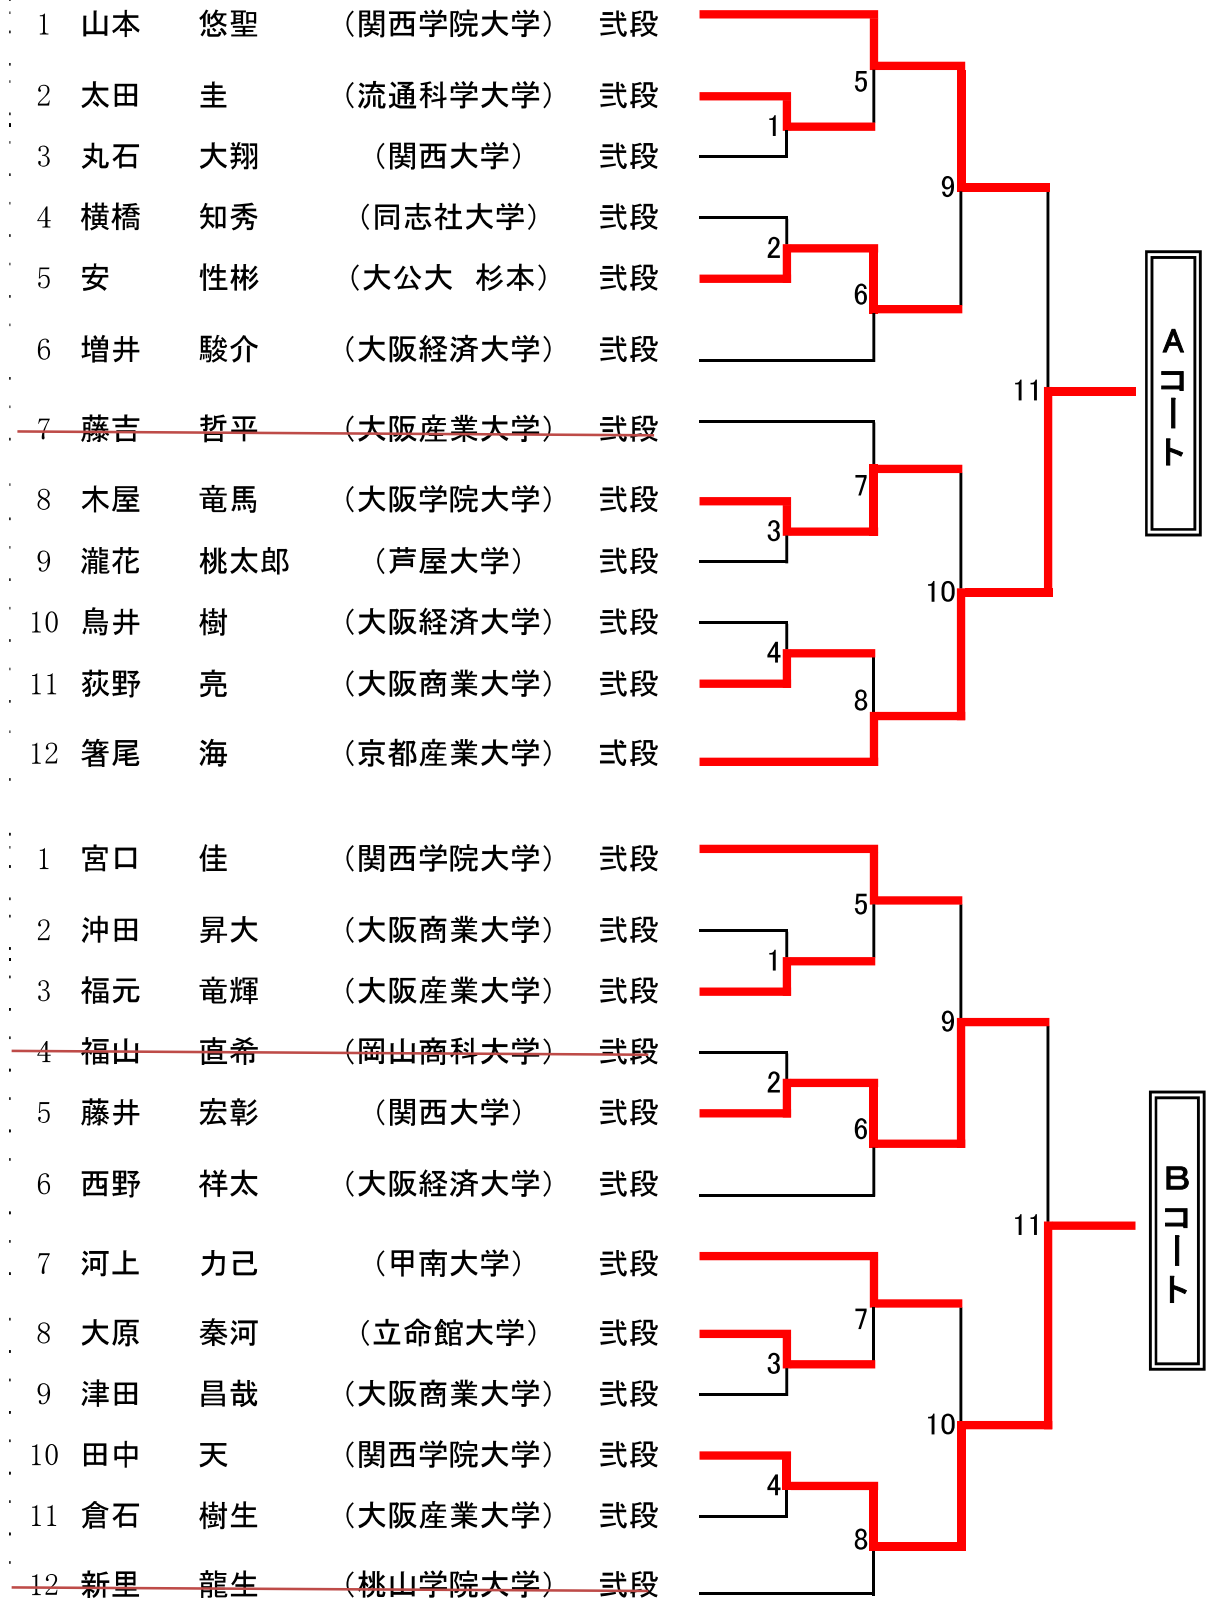

第23回西日本学生拳法個人組合せ (男子段外の部 A、Bコート)

第23回西日本学生拳法個人組合せ (男子段外の部 C、Dコート)

第23回西日本学生拳法個人組合せ(男子初段の部 A、Bコート)

第23回西日本学生拳法個人組合せ(男子初段の部 C、Dコート)

第23回西日本学生拳法個人組合せ（男子弐段の部 A、Bコート）

第23回西日本学生拳法個人組合せ (男子弐段の部 C、Dコート)

第23回西日本学生拳法個人組合せ（男子参段以上の部 A、Bコート）

第23回西日本学生拳法個人組合せ (女子初段・1級の部)

1	杉山	陽夏	(関西学院大学)	初段		C グ ー プ
2	志村	温奈	(大公大 杉本)	初段		
3	開高	千尋	(大阪産業大学)	1級		
4	新垣	美空	(流通科学大学)	初段		
5	土井	萌々果	(関西大学)	1級		
6	藤本	のの香	(大公大 杉本)	1級		
7	小田原	真凛	(大公大 中百舌鳥)	1級		
8	ソ	ジョンビン	(同志社大学)	1級		
9	玉城	美空	(京都産業大学)	初段		
1	猪谷	千尋	(大公大 杉本)	1級		D グ ー プ
2	丸谷	友美	(関西大学)	初段		
3	藤澤	桃恵	(京都産業大学)	初段		
4	越塚	萌々子	(大公大 杉本)	初段		
5	北岸	歩佳	(同志社大学)	1級		
6	市川	琴海	(大公大 杉本)	1級		
7	下川	遼	(京都産業大学)	1級		
8	佐藤	彩乃	(関西学院大学)	1級		

第23回西日本学生拳法個人組合せ (女子弐段以上の部)

1	瀧花	サリ	(関西学院大学)	参段		C グ ー プ
2	佐野	アデル美玲	(京都産業大学)	弐段		
3	鈴木	綾華	(関西大学)	参段		
4	中川	莉緒	(立命館大学)	弐段		
5	本池	怜奈	(流通科学大学)	参段		
6	箕野	さくら	(関西学院大学)	弐段		
7	藤原	菜々子	(京都産業大学)	参段		
8	牟田谷	乃愛	(大阪経済大学)	弐段		
9	大川	桜弥	(立命館大学)	参段		
1	岩木	美朱	(関西大学)	参段		D グ ー プ
2	藤上	愛	(関西学院大学)	弐段		
3	飯田	璃香	(京都産業大学)	弐段		
4	野村	麻央	(立命館大学)	参段		
5	石川	らん	(関西学院大学)	弐段		
6	公文	芽紅	(京都産業大学)	弐段		
7	廣井	木彩	(同志社大学)	弐段		
8	宝得	未知	(立命館大学)	参段		

第23回西日本学生拳法個人組合せ (3位決定戦・決勝)

3位決定戦

女子初段・1級の部

1	Cコート	の敗者	玉城美空 (京都産業大学) 初段	1
2	Dコート	の敗者	佐藤彩乃 (関西学院大学) 1級	

女子二段以上の部

3	Cコート	の敗者	佐野アデル美玲 (京都産業大学) 二段	2
4	Dコート	の敗者	廣井木彩 (同志社大学) 二段	

男子段外の部

5	A・Bコート	の敗者	成尾拓輝 (大公大 杉本) 1級	3
6	C・Dコート	の敗者	鎮西雄三朗 (同志社大学) 3級	