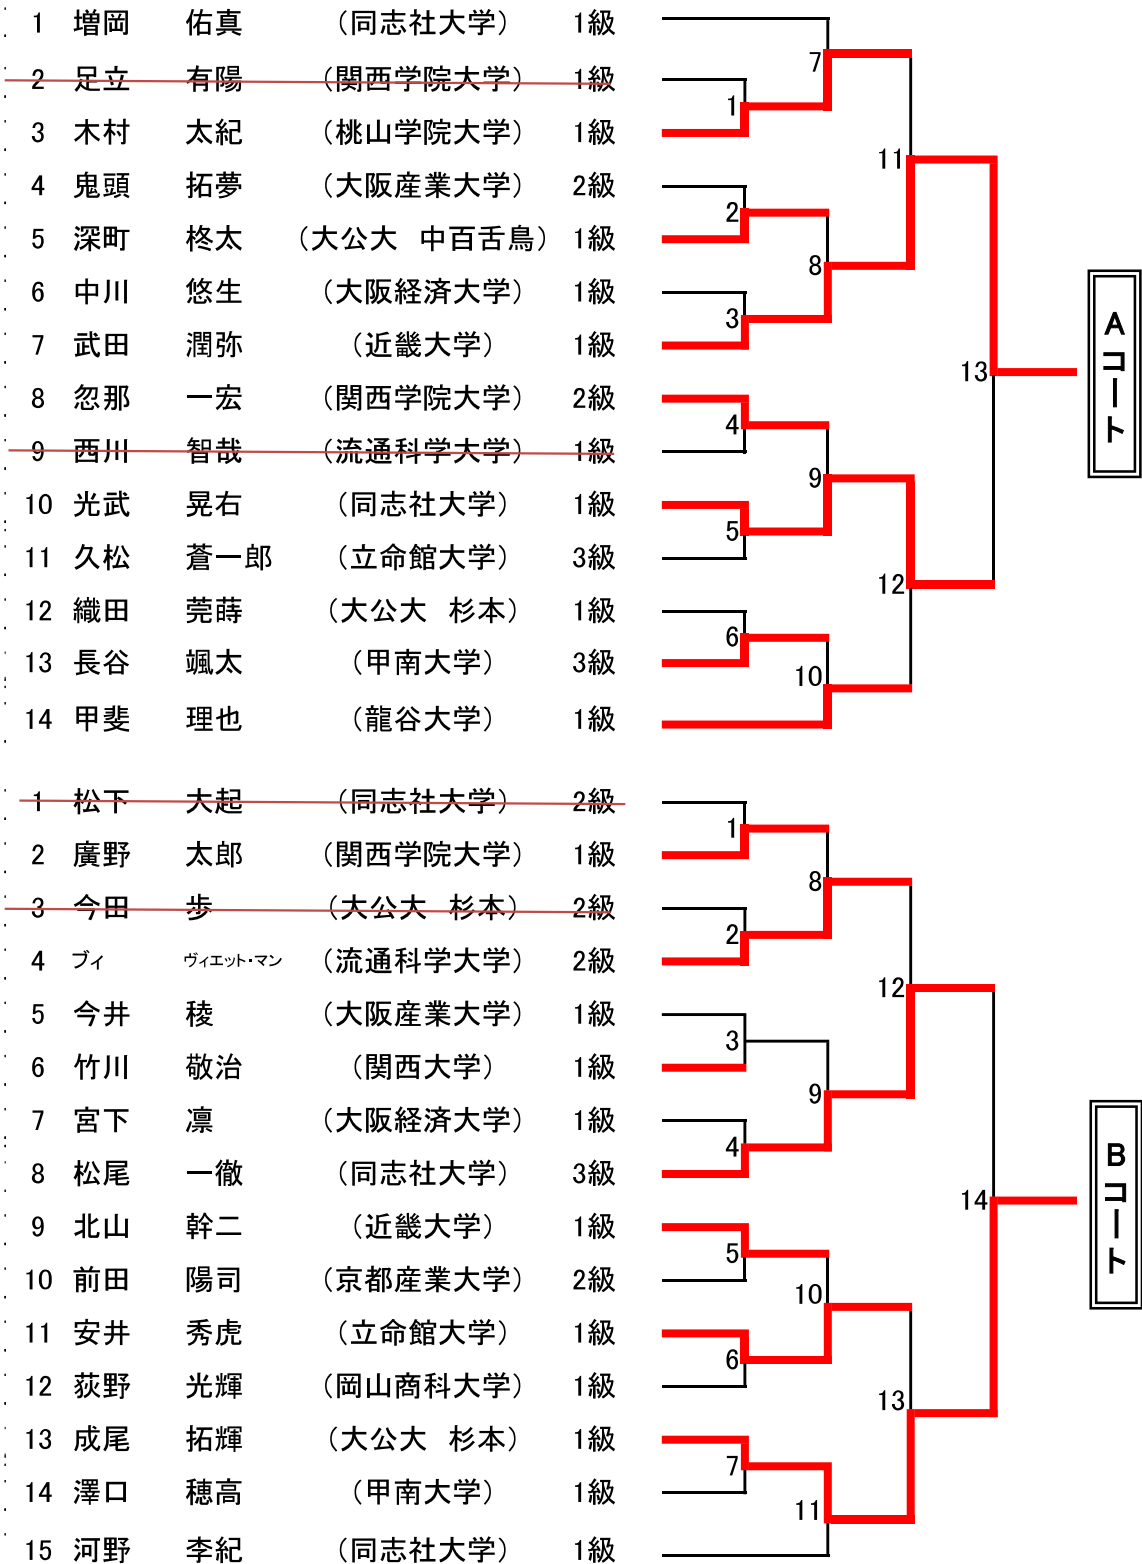

第23回西日本学生拳法個人組合せ (男子段外の部 A、Bコート)

第23回西日本学生拳法個人組合せ (男子段外の部 C、Dコート)

第23回西日本学生拳法個人組合せ(男子初段の部 A、Bコート)

第23回西日本学生拳法個人組合せ(男子初段の部 C、Dコート)

第23回西日本学生拳法個人組合せ（男子弐段の部 A、Bコート）

第23回西日本学生拳法個人組合せ (男子弐段の部 C、Dコート)

第23回西日本学生拳法個人組合せ（男子参段以上の部 A、Bコート）

第23回西日本学生拳法個人組合せ (女子初段・1級の部)

1	杉山	陽夏	(関西学院大学)	初段		C グ ー プ
2	志村	温奈	(大公大 杉本)	初段		
3	開高	千尋	(大阪産業大学)	1級		
4	新垣	美空	(流通科学大学)	初段		
5	土井	萌々果	(関西大学)	1級		
6	藤本	のの香	(大公大 杉本)	1級		
7	小田原	真凛	(大公大 中百舌鳥)	1級		
8	ソ	ジョンビン	(同志社大学)	1級		
9	玉城	美空	(京都産業大学)	初段		
1	猪谷	千尋	(大公大 杉本)	1級		D グ ー プ
2	丸谷	友美	(関西大学)	初段		
3	藤澤	桃恵	(京都産業大学)	初段		
4	越塚	萌々子	(大公大 杉本)	初段		
5	北岸	歩佳	(同志社大学)	1級		
6	市川	琴海	(大公大 杉本)	1級		
7	下川	遼	(京都産業大学)	1級		
8	佐藤	彩乃	(関西学院大学)	1級		

第23回西日本学生拳法個人組合せ (女子弐段以上の部)

1	瀧花	サリ	(関西学院大学)	参段		C グ ー プ
2	佐野	アデル美玲	(京都産業大学)	弐段		
3	鈴木	綾華	(関西大学)	参段		
4	中川	莉緒	(立命館大学)	弐段		
5	本池	怜奈	(流通科学大学)	参段		
6	箕野	さくら	(関西学院大学)	弐段		
7	藤原	菜々子	(京都産業大学)	参段		
8	牟田谷	乃愛	(大阪経済大学)	弐段		
9	大川	桜弥	(立命館大学)	参段		
1	岩木	美朱	(関西大学)	参段		D グ ー プ
2	藤上	愛	(関西学院大学)	弐段		
3	飯田	璃香	(京都産業大学)	弐段		
4	野村	麻央	(立命館大学)	参段		
5	石川	らん	(関西学院大学)	弐段		
6	公文	芽紅	(京都産業大学)	弐段		
7	廣井	木彩	(同志社大学)	弐段		
8	宝得	未知	(立命館大学)	参段		

第23回西日本学生拳法個人組合せ (3位決定戦・決勝)

3位決定戦

女子初段・1級の部

1	Cコート	の敗者	玉城美空 (京都産業大学) 初段	1
2	Dコート	の敗者	佐藤彩乃 (関西学院大学) 1級	

女子二段以上の部

3	Cコート	の敗者	佐野アデル美玲 (京都産業大学) 二段	2
4	Dコート	の敗者	廣井木彩 (同志社大学) 二段	

男子段外の部

5	A・Bコート	の敗者	成尾拓輝 (大公大 杉本) 1級	3
6	C・Dコート	の敗者	鎮西雄三朗 (同志社大学) 3級	