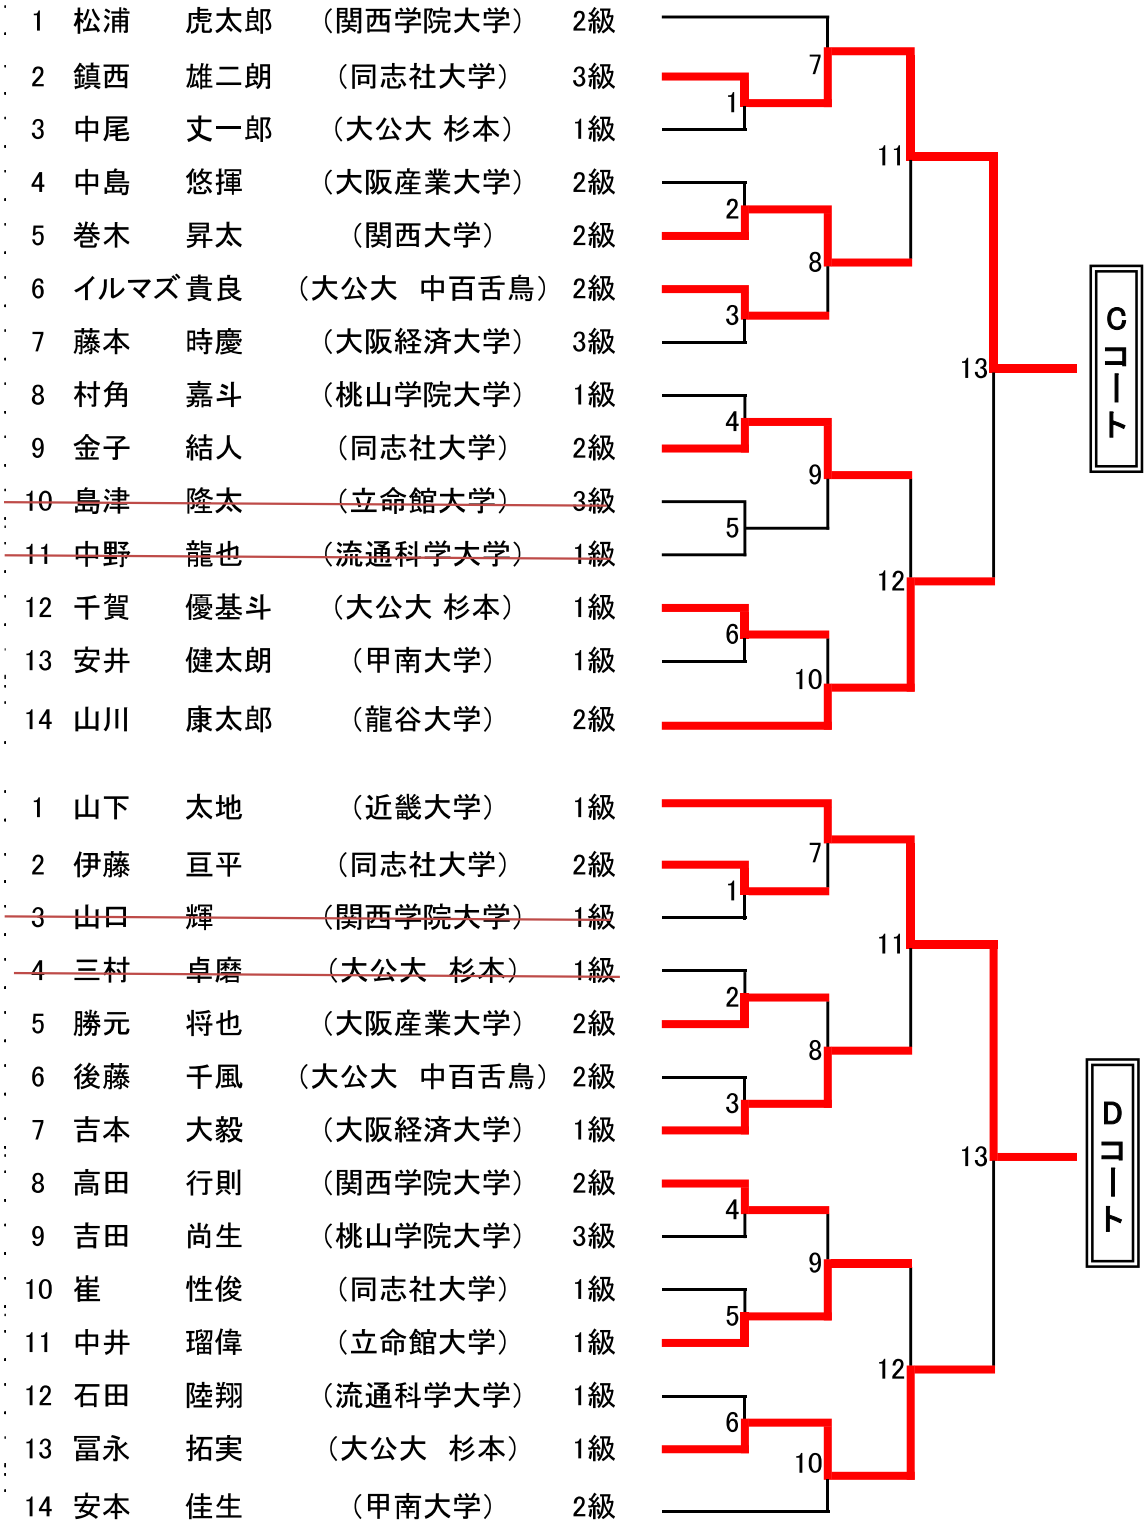

第23回西日本学生拳法個人組合せ (男子段外の部 A、Bコート)

第23回西日本学生拳法個人組合せ (男子段外の部 C、Dコート)

第23回西日本学生拳法個人組合せ(男子初段の部 A、Bコート)

第23回西日本学生拳法個人組合せ(男子初段の部 C、Dコート)

第23回西日本学生拳法個人組合せ（男子弐段の部 A、Bコート）

第23回西日本学生拳法個人組合せ (男子弐段の部 C、Dコート)

第23回西日本学生拳法個人組合せ（男子参段以上の部 A、Bコート）

第23回西日本学生拳法個人組合せ (女子初段・1級の部)

1	杉山	陽夏	(関西学院大学)	初段		C グ ー プ
2	志村	温奈	(大公大 杉本)	初段		
3	開高	千尋	(大阪産業大学)	1級		
4	新垣	美空	(流通科学大学)	初段		
5	土井	萌々果	(関西大学)	1級		
6	藤本	のの香	(大公大 杉本)	1級		
7	小田原	真凛	(大公大 中百舌鳥)	1級		
8	ソ	ジョンビン	(同志社大学)	1級		
9	玉城	美空	(京都産業大学)	初段		
1	猪谷	千尋	(大公大 杉本)	1級		D グ ー プ
2	丸谷	友美	(関西大学)	初段		
3	藤澤	桃恵	(京都産業大学)	初段		
4	越塚	萌々子	(大公大 杉本)	初段		
5	北岸	歩佳	(同志社大学)	1級		
6	市川	琴海	(大公大 杉本)	1級		
7	下川	遼	(京都産業大学)	1級		
8	佐藤	彩乃	(関西学院大学)	1級		

第23回西日本学生拳法個人組合せ (女子弐段以上の部)

1	瀧花	サリ	(関西学院大学)	参段		C グ ー プ
2	佐野	アデル美玲	(京都産業大学)	弐段		
3	鈴木	綾華	(関西大学)	参段		
4	中川	莉緒	(立命館大学)	弐段		
5	本池	怜奈	(流通科学大学)	参段		
6	箕野	さくら	(関西学院大学)	弐段		
7	藤原	菜々子	(京都産業大学)	参段		
8	牟田谷	乃愛	(大阪経済大学)	弐段		
9	大川	桜弥	(立命館大学)	参段		
1	岩木	美朱	(関西大学)	参段		D グ ー プ
2	藤上	愛	(関西学院大学)	弐段		
3	飯田	璃香	(京都産業大学)	弐段		
4	野村	麻央	(立命館大学)	参段		
5	石川	らん	(関西学院大学)	弐段		
6	公文	芽紅	(京都産業大学)	弐段		
7	廣井	木彩	(同志社大学)	弐段		
8	宝得	未知	(立命館大学)	参段		

第23回西日本学生拳法個人組合せ (3位決定戦・決勝)

3位決定戦

女子初段・1級の部

1	Cコート	の敗者	玉城美空 (京都産業大学) 初段	1
2	Dコート	の敗者	佐藤彩乃 (関西学院大学) 1級	

女子二段以上の部

3	Cコート	の敗者	佐野アデル美玲 (京都産業大学) 二段	2
4	Dコート	の敗者	廣井木彩 (同志社大学) 二段	

男子段外の部

5	A・Bコート	の敗者	成尾拓輝 (大公大 杉本) 1級	3
6	C・Dコート	の敗者	鎮西雄三朗 (同志社大学) 3級	