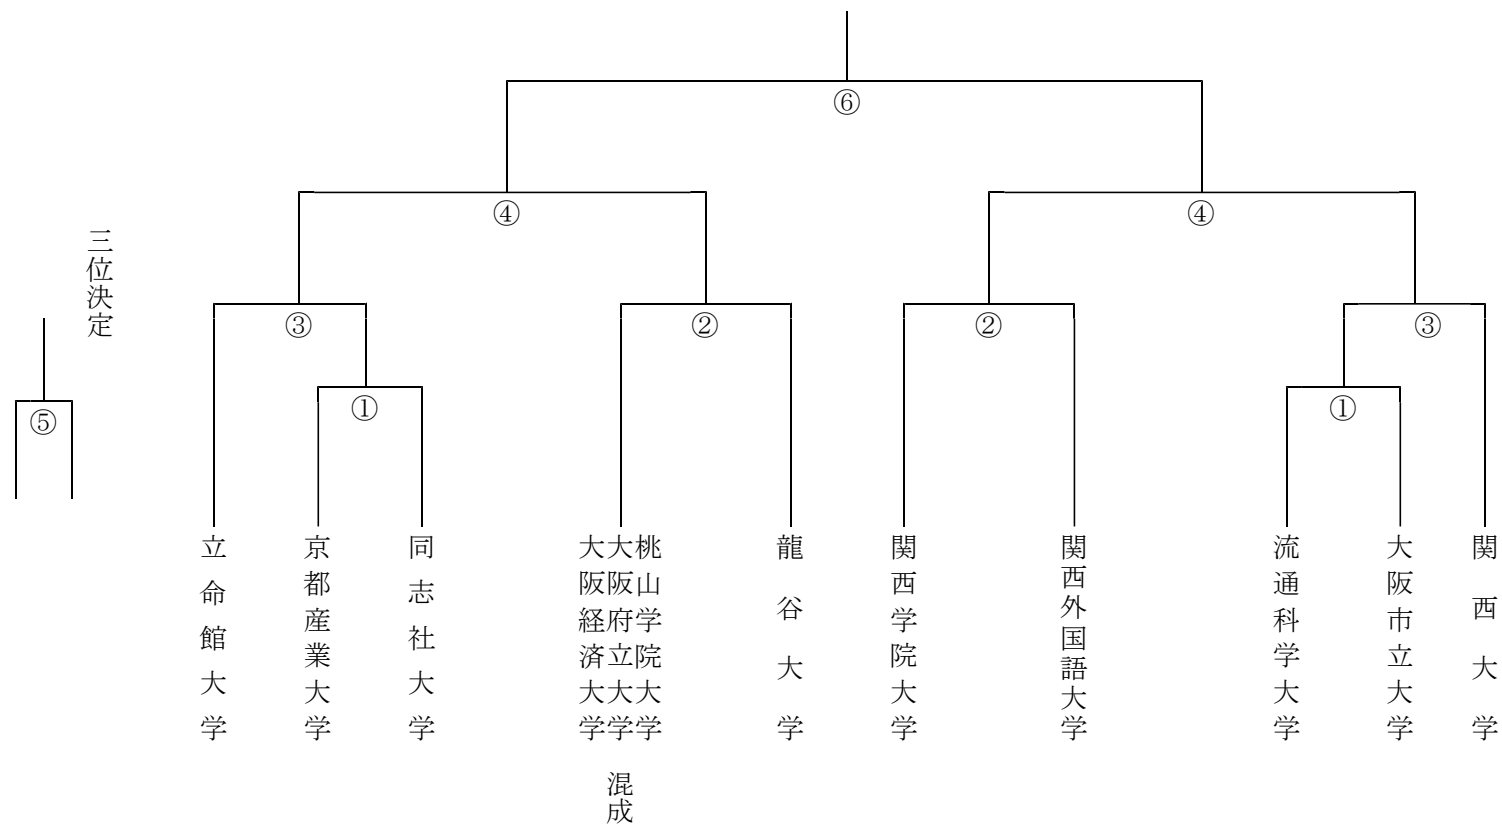

1部予選リーグ戦組合せ

Aリーグ	Bリーグ	Cリーグ	Dリーグ
龍谷大学	流通科学大学	関西学院大学	大阪体育大学
立命館大学	桃山学院大学	関西外国語大学	関西大学
大阪経済大学	大阪商業大学	京都産業大学	同志社大学

一部 12校によりベスト4を決定その後この4校により決勝トーナメント
各リーグ最下位校によって一部残留試合を行う

一部決勝トーナメント

一部三位決定戦

一部残留トーナメント
残留

4月5日(日)西日本学生拳法連盟理事会にて令和2年度の大会・行事・その他事務連絡の確認が行われました。更には4月・6月開催予定の本連盟主催の2大会開催有無も審議されました。そして西日本団体戦・西日本個人戦が中止となりました。しかし、4月西日本学生大会は学生選手からの要望も有り、今後の社会情勢の変化で再選の可能性も残し一応組み合わせ抽選を行ったものです。

一部予選リーグ戦

A	大学名	龍谷大学	立命館大学	大阪経済大学	成績	順位
	龍谷大学		①	②		
	立命館大学	①		③		
	大阪経済大学	②	③			
B	大学名	流通科学大学	桃山学院大学	大阪商業大学	成績	順位
	流通科学大学		①	②		
	桃山学院大学	①		③		
	大阪商業大学	②	③			

備考

C	大学名	関西学院大学	関西外国語大学	京都産業大学	成績	順位
	関西学院大学		①	②		
	関西外国語大学	①		③		
	京都産業大学	②	③			
D	大学名	大阪体育大学	関西大学	同志社大学	成績	順位
	大阪体育大学		①	②		
	関西大学	①		③		
	同志社大学	②	③			

※赤数字は残り人数

4月5日(日)西日本学生拳法連盟理事会にて令和2年度の大会・行事・その他事務連絡の確認が行われました。更には4月・6月開催予定の本連盟主催の2大会開催有無も審議されました。そして西日本団体戦・西日本個人戦が中止となりました。しかし、4月西日本学生大会は学生選手からの要望も有り、今後の社会情勢の変化で再選の可能性も残し一応組み合わせ抽選を行ったものです。

2部トーナメント

4月5日(日)西日本学生拳法連盟理事会にて令和2年度の大会・行事・その他事務連絡の確認が行われました。更には4月・6月開催予定の本連盟主催の2大会開催有無も審議されました。そして西日本団体戦・西日本個人戦が中止となりました。しかし、4月西日本学生大会は学生選手からの要望も有り、今後の社会情勢の変化で再選の可能性も残し一応組み合わせ抽選を行ったものです。

女子トーナメント

※ 赤数字は勝人数

4月5日(日)西日本学生拳法連盟理事会にて令和2年度の大会・行事・その他事務連絡の確認が行われました。更には4月・6月開催予定の本連盟主催の2大会開催有無も審議されました。そして西日本団体戦・西日本個人戦が中止となりました。しかし、4月西日本学生大会は学生選手からの要望も有り、今後の社会情勢の変化で再選の可能性も残し一応組み合わせ抽選を行ったものです。