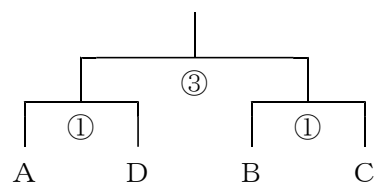

1部予選リーグ戦組合せ

Aリーグ	Bリーグ	Cリーグ	Dリーグ
龍谷大学	流通科学大学	関西学院大学	大阪体育大学
立命館大学	桃山学院大学	関西外国語大学	関西大学
大阪経済大学	大阪商業大学	京都産業大学	同志社大学

一部 12校によりベスト4を決定その後この4校により決勝トーナメント
各リーグ最下位校によって一部残留試合を行う

一部決勝トーナメント

一部三位決定戦

一部残留トーナメント
残留

4月5日(日)西日本学生拳法連盟理事会にて令和2年度の大会・行事・その他事務連絡の確認が行われました。更には4月・6月開催予定の本連盟主催の2大会開催有無も審議されました。そして西日本団体戦・西日本個人戦が中止となりました。しかし、4月西日本学生大会は学生選手からの要望も有り、今後の社会情勢の変化で再選の可能性も残し一応組み合わせ抽選を行ったものです。