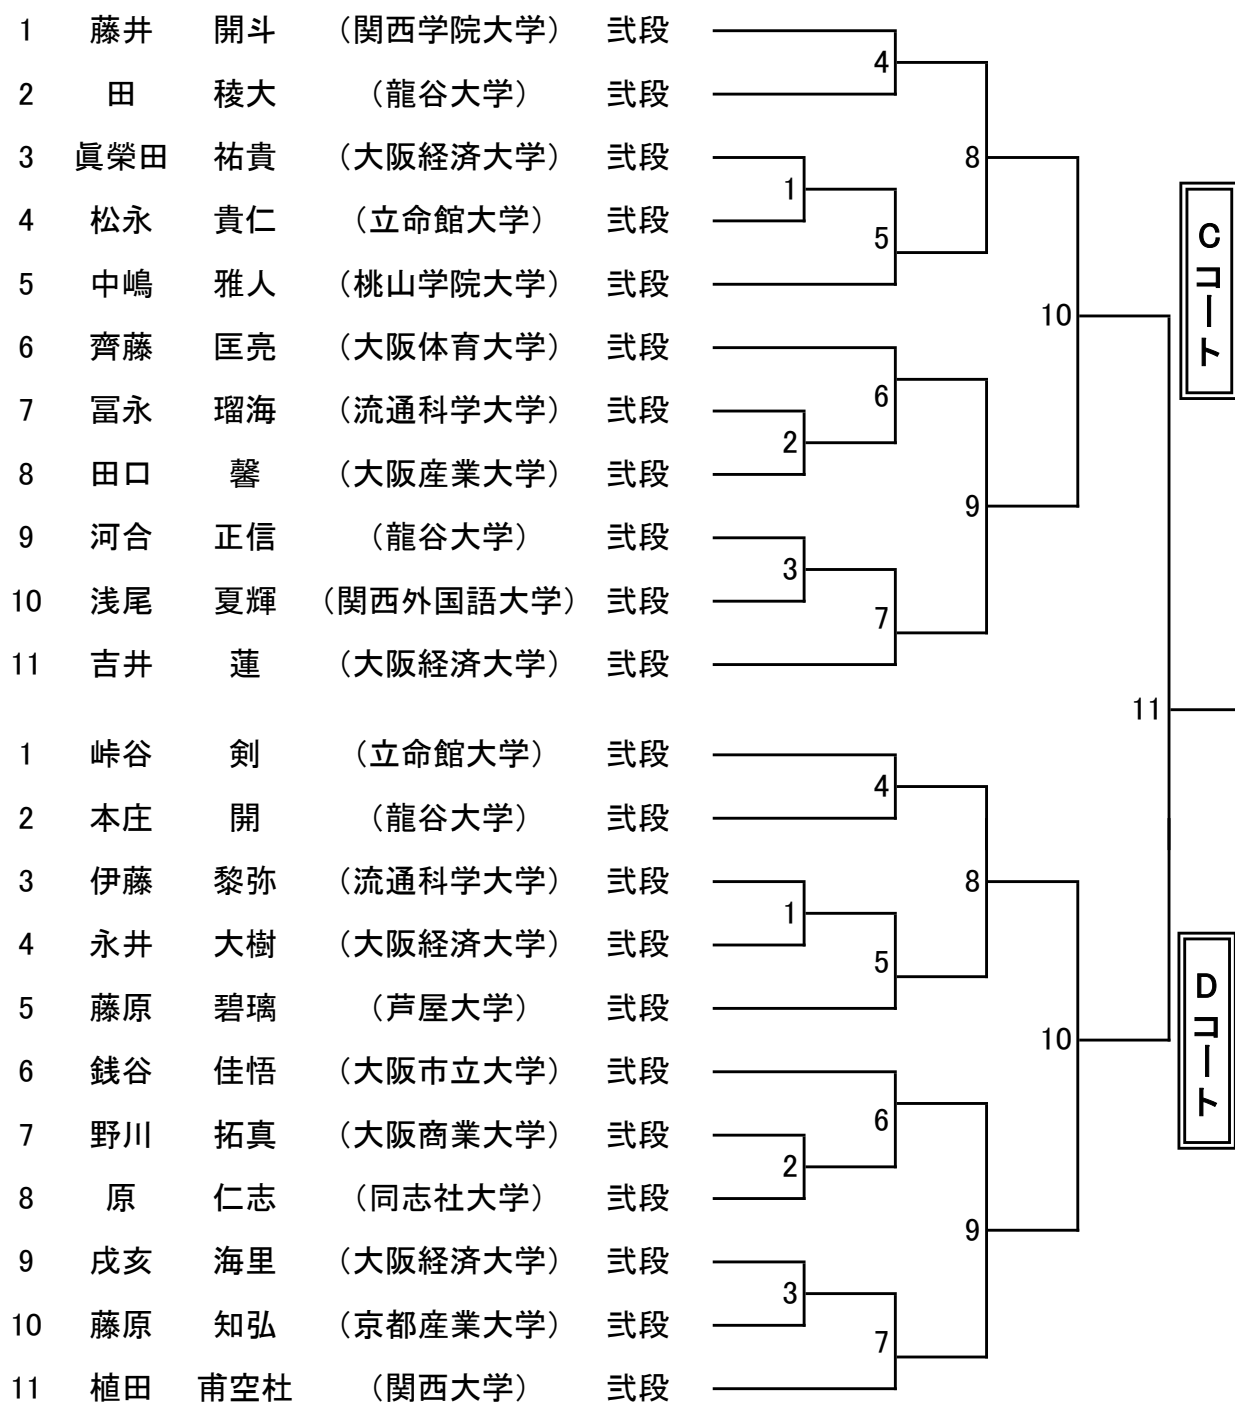

第20回西日本学生拳法個人選手権大会 出場者一覧

No	大学名	男子				小計	女子		合計
		段外の部	初段の部	二段の部	三段以上の部		初段・1級の部	二段以上の部	
1	芦屋大学			2		2			2
2	大阪学院大学	1	4		1	6			6
3	大阪経済大学	6	2	7	2	17		1	18
4	大阪産業大学	2		2	1	5			5
5	大阪商業大学	1	2	2	4	9			9
6	大阪市立大学	8	4	1		13	2	2	17
7	大阪体育大学	1	1	1		3	3		6
8	追手門大学	7	3			10			10
9	大阪府立大学	3				3			3
10	関西外国語大学	5	2	2		9	1	1	11
11	関西大学	3	2	3	4	12		4	16
12	関西学院大学	7	5	3	1	16	2	1	19
13	京都産業大学	7	5	2	1	15	2	1	18
14	近畿大学	4	2	1		7			7
15	甲南大学	6	2			8	1		9
16	神戸大学	5	2	1		8			8
17	四天王寺大学	3	4			7			7
18	同志社大学	1	3	1	1	6	1		7
19	兵庫県立大学	1				1	1		2
20	桃山学院大学	1	4	2	2	9	1		10
21	立命館大学	3	5	3	3	14	1	3	18
22	龍谷大学	5	4	7	6	22		2	24
23	流通科学大学	2		3	2	7	1	2	10
24	京都薬科大学					0	1		1
合 計		82	56	43	28	209	17	17	243

第20回西日本学生拳法個人組合せ (男子段外の部 A、Bコート)

第20回西日本学生拳法個人組合せ（男子段外の部 C、Dコート）

第20回西日本学生拳法個人組合せ (男子初段の部 A、Bコート)

第20回西日本学生拳法個人組合せ（男子初段の部 C、Dコート）

第20回西日本学生拳法個人組合せ (男子弐段の部 A、Bコート)

第20回西日本学生拳法個人組合せ（男子弐段の部 C、Dコート）

第20回西日本学生拳法個人組合せ（男子参段以上の部）

第20回西日本学生拳法個人組合せ（準決勝 A、B、C、Dコート）

男子段外の部(準決勝)

1	Aコートの勝者
2	Bコートの勝者
3	Cコートの勝者
4	Dコートの勝者

男子参段以上の部(準決勝)

1	Aコート上段の勝者
2	Aコート下段の勝者
3	Bコート上段の勝者
4	Bコート下段の勝者

女子弐段以上の部(準決勝)

1	Cコート上段の勝者
2	Cコート下段の勝者
3	Dコート上段の勝者
4	Dコート下段の勝者

男子弐段の部(準決勝)

1	Aコートの勝者
2	Bコートの勝者
3	Cコートの勝者
4	Dコートの勝者

女子初段・1級の部(準決勝)

1	Cコート上段の勝者
2	Cコート下段の勝者
3	Dコート上段の勝者
4	Dコート下段の勝者

男子初段の部(準決勝)

1	Aコートの勝者
2	Bコートの勝者
3	Cコートの勝者
4	Dコートの勝者

第20回西日本学生拳法個人組合せ (3位決定戦・決勝 Bコート)

3位決定戦