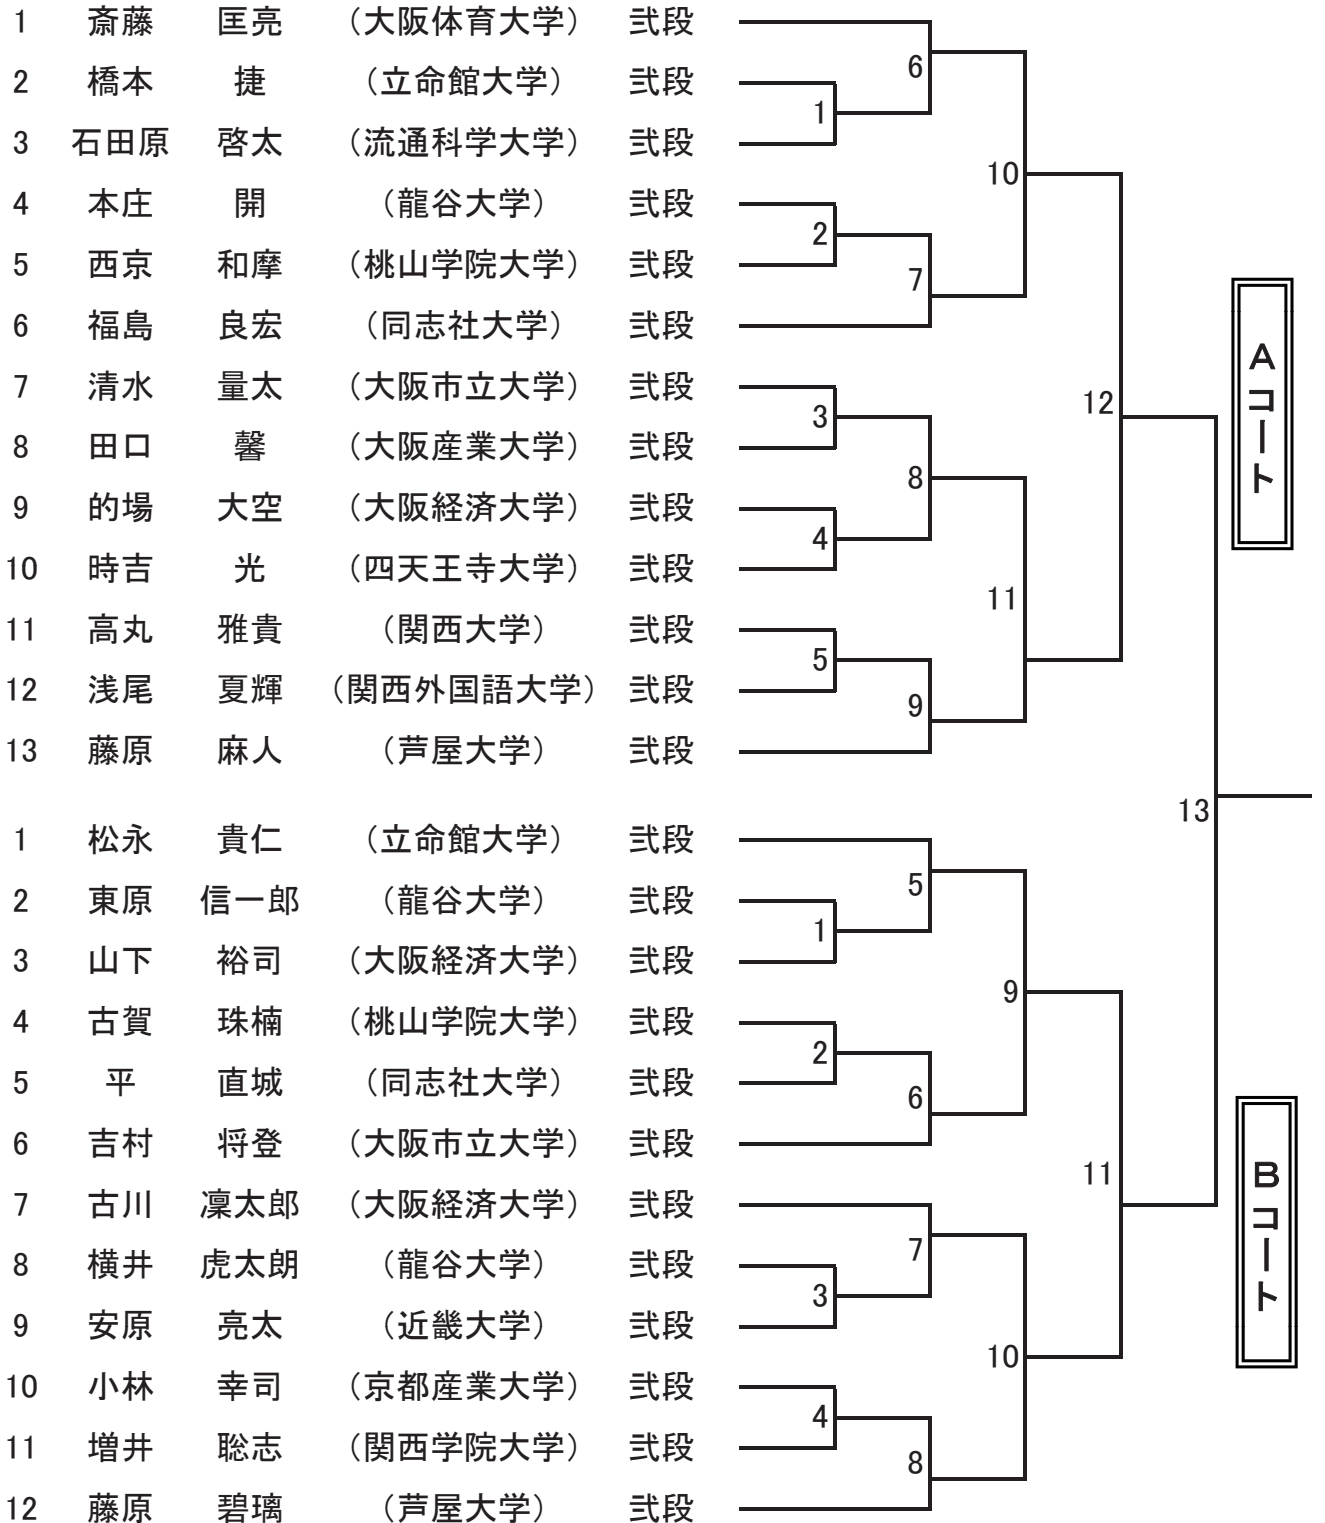

第19回西日本学生拳法個人組合せ (男子段外の部 A、Bコート)

第19回西日本学生拳法個人組合せ (男子段外の部 C、Dコート)

第 19 回西日本学生拳法個人組合せ（男子初段の部 A、Bコート）

第 19 回西日本学生拳法個人組合せ（男子初段の部 C、Dコート）

第19回西日本学生拳法個人組合せ (男子弐段の部 A、Bコート)

第19回西日本学生拳法個人組合せ（男子弐段の部 C、Dコート）

第 19 回西日本学生拳法個人組合せ（男子参段以上の部）

A
コ
ー
ト

B
コ
ー
ト

第19回西日本学生拳法個人組合せ (女子初段・1級の部)

1	黒木	美穂	大阪市立大学	初段	
2	田中	愛	桃山学院大学	1級	
3	佐藤	かおり	関西学院大学	1級	
4	仲埜	樹里	関西外国語大学	初段	
5	松本	繭	京都産業大学	初段	
6	坂本	佳乃子	立命館大学	初段	
7	保田	萌絵	大阪市立大学	初段	
1	谷山	沙利	流通科学大学	初段	
2	楠戸	七海	大阪市立大学	1級	
3	廣瀬	麻有	桃山学院大学	初段	
4	和村	里奈	立命館大学	初段	
5	長内	沙樹	関西学院大学	初段	
6	住友	彩乃	大阪市立大学	1級	
7	唐沢	志保	関西大学	初段	

第19回西日本学生拳法個人組合せ (女子貳段以上の部)

1	山原	千歩	関西大学	参段	
2	石田	茉優	龍谷大学	貳段	
3	山下	美優	大阪体育大学	貳段	
4	高垣	愛穂	関西大学	貳段	
5	若林	千夏	大阪経済大学	貳段	
6	尾藤	はるな	関西大学	貳段	
7	谷	南奈実	同志社大学	参段	
1	岡本	敦美	関西大学	参段	
2	筏	穂乃花	流通科学大学	貳段	
3	橘	つばさ	京都産業大学	貳段	
4	松本	芽	立命館大学	貳段	
5	藤原	翼	関西大学	貳段	
6	林	未紅	龍谷大学	貳段	
7	岡崎	慧	立命館大学	参段	

第19回西日本学生拳法個人組合せ（準決勝 A、B、C、Dコート）

男子段外の部(準決勝)

1	Aコートの勝者
2	Bコートの勝者
3	Cコートの勝者
4	Dコートの勝者

男子参段以上の部(準決勝)

1	Aコート上段の勝者
2	Aコート下段の勝者
3	Bコート上段の勝者
4	Bコート下段の勝者

女子弐段以上の部(準決勝)

1	Cコート上段の勝者
2	Cコート下段の勝者
3	Dコート上段の勝者
4	Dコート下段の勝者