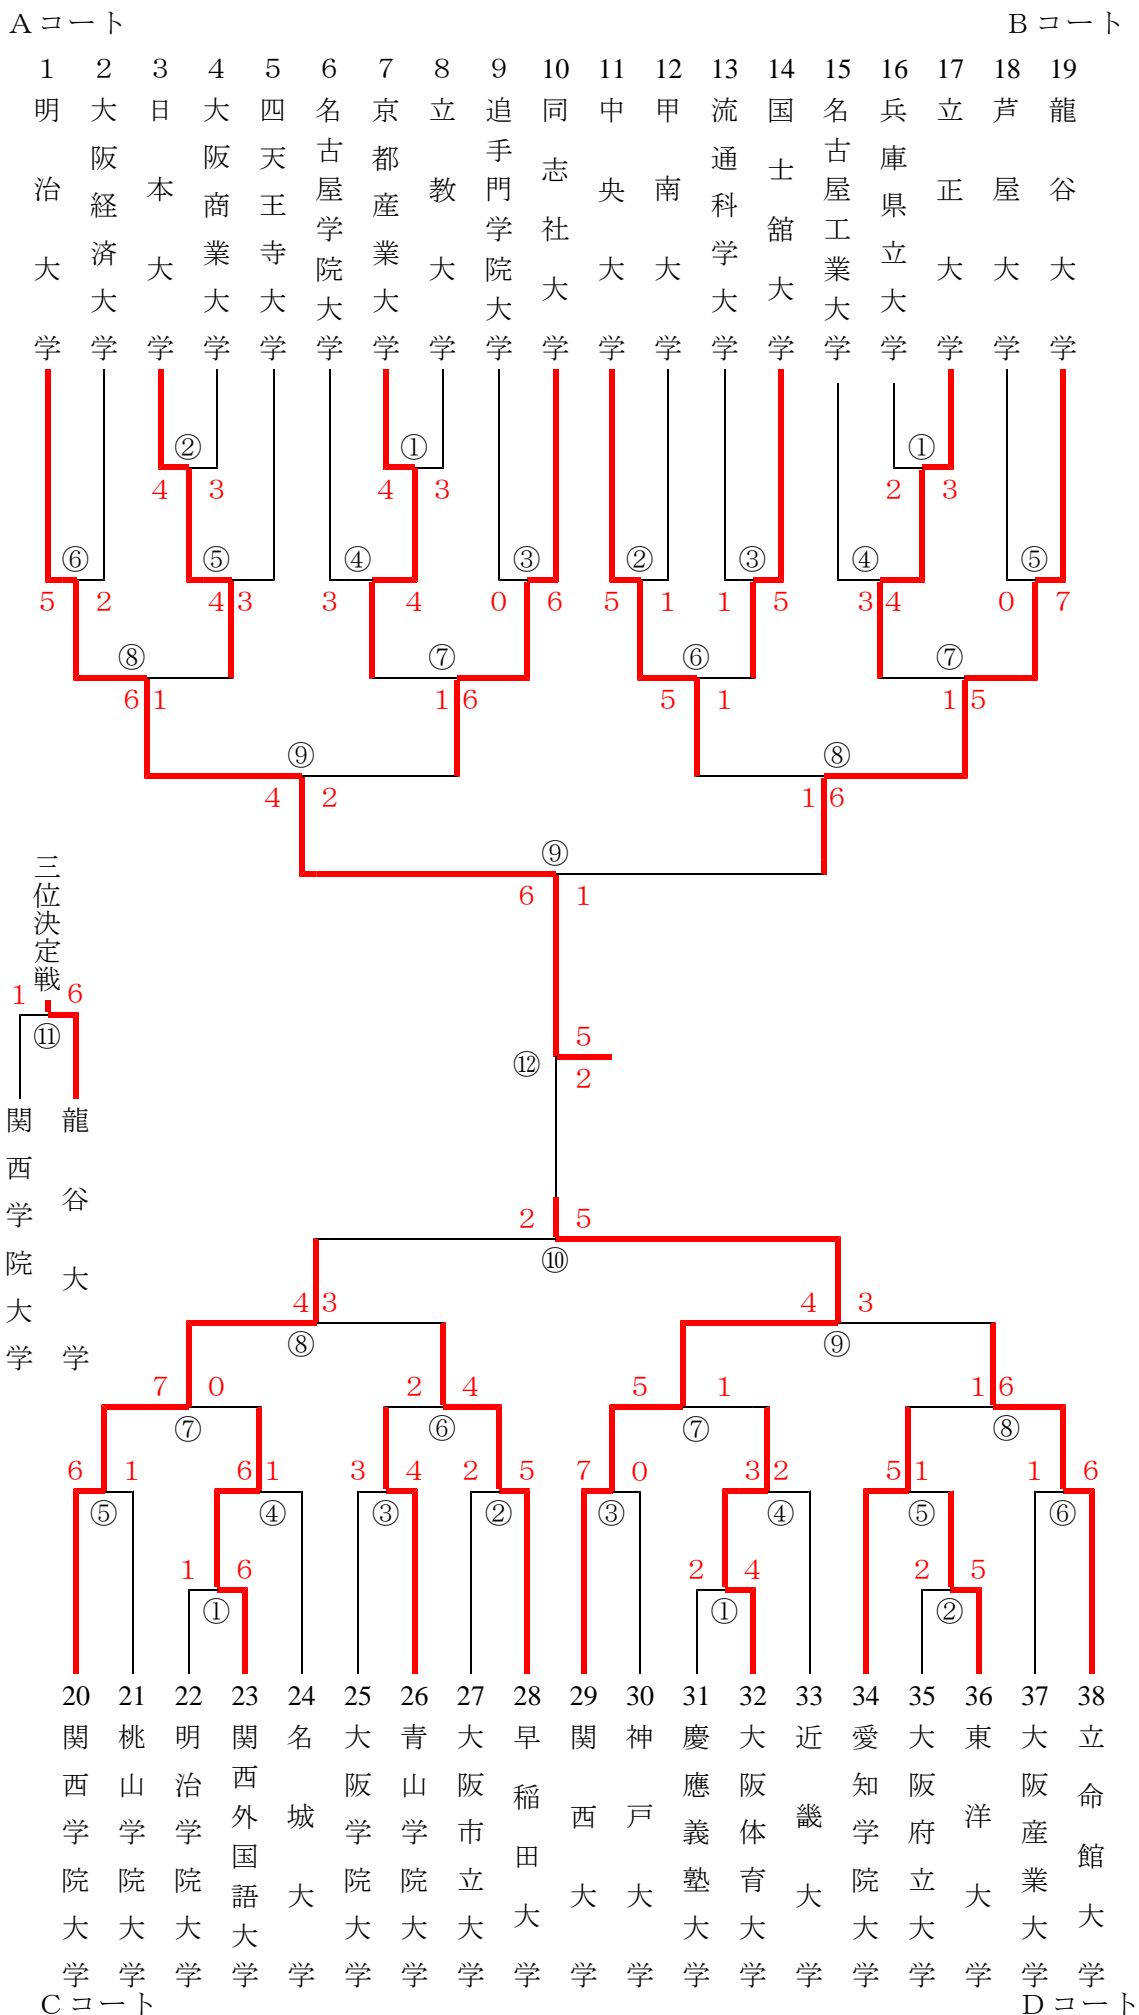

# 第六十二回全日本学生拳法選手権大会 男子トーナメント表

開催日 平成29年12月10日(日) 9時30分開会 於 エディオンアリーナ大阪 (大阪府立体育会館)

# 第六十二回全日本学生拳法選手権大会 女子トーナメント表