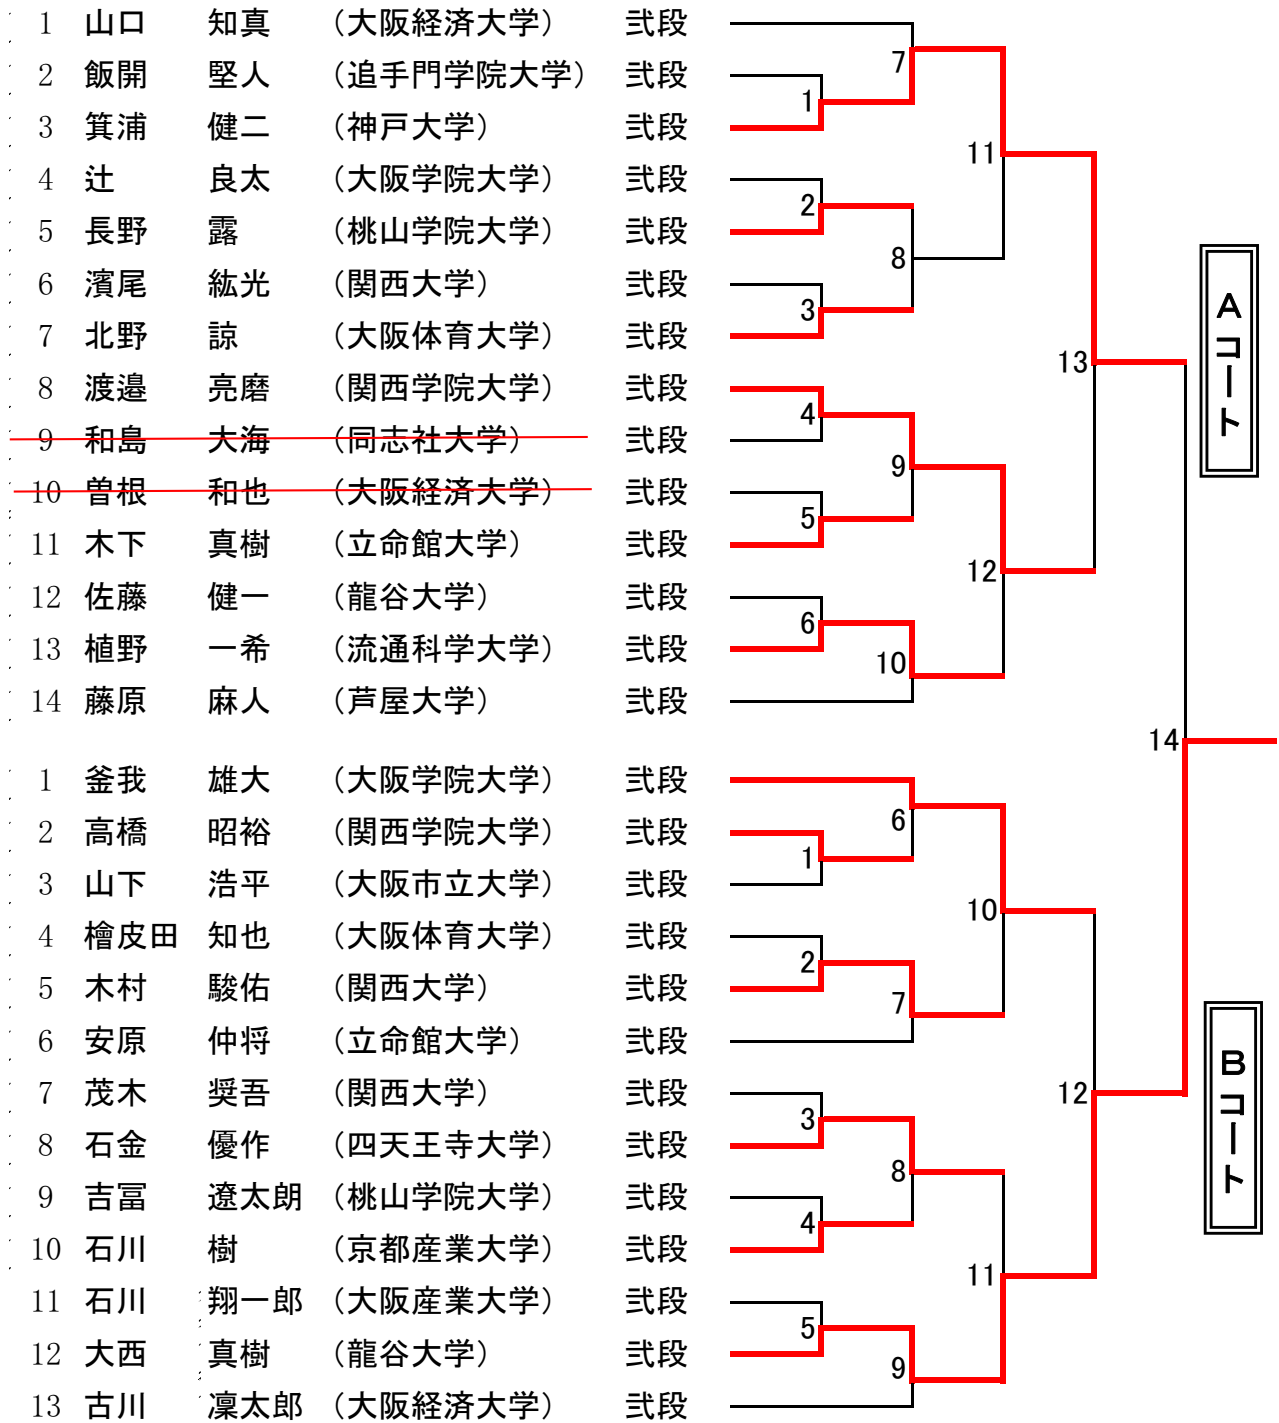

第 17 回西日本学生拳法個人組合せ（男子参段以上の部）

第17回西日本学生拳法個人組合せ（男子弐段の部 A、Bコート）

第17回西日本学生拳法個人組合せ (男子初段の部 A、Bコート)

第17回西日本学生拳法個人組合せ (男子初段の部 C、Dコート)

順位	名前	所属	段位	対戦相手	結果
1	亀石 侑汰	(甲南大学)	初段	1	勝
2	仙田 秀陽	(同志社大学)	初段	2	勝
3	吉村 陽	(大阪市立大学)	初段	3	勝
4	石田 敦也	(流通科学大学)	初段	4	勝
5	高丸 雅貴	(関西大学)	初段	5	勝
6	加藤 弘貴	(立命館大学)	初段	6	勝
7	古賀 大介	(桃山学院大学)	初段	7	勝
8	上田 和貴	(近畿大学)	初段	8	勝
9	松本 哲武	(同志社大学)	初段	9	勝
10	村田 智哉	(神戸大学)	初段	10	勝
11	池本 知史	(京都産業大学)	初段	11	勝
12	岡 静寿	(関西大学)	初段	12	勝
13	竹内 諒	(立命館大学)	初段	13	勝
14	檜崎 友城	(大阪市立大学)	初段	14	勝
15	吉井 海斗	(流通科学大学)	初段	15	勝
Cコート					
1	清島 古太馬	(大阪市立大学)	初段	1	勝
2	森脇 大貴	(京都産業大学)	初段	2	勝
3	大畑 敬太	(関西大学)	初段	3	勝
4	片山 優樹	(流通科学大学)	初段	4	勝
5	峠谷 剣	(立命館大学)	初段	5	勝
6	百崎 聖哉	(桃山学院大学)	初段	6	勝
7	村田 眞之	(同志社大学)	初段	7	勝
8	西野 弘志	(四天王寺大学)	初段	8	勝
9	井上 祐志	(同志社大学)	初段	9	勝
10	新納 賢也	(京都産業大学)	初段	10	勝
11	橋岡 聖人	(龍谷大学)	初段	11	勝
12	湯浅 拓海	(大阪商業大学)	初段	12	勝
13	宇野 皓大	(四天王寺大学)	初段	13	勝
14	田淵 大輝	(大阪市立大学)	初段	14	勝
15	澤井 健斗	(関西大学)	初段	15	勝
Dコート					

第17回西日本学生拳法個人組合せ (男子段外の部 A、Bコート)

第17回西日本学生拳法個人組合せ (男子段外の部 C、Dコート)

第17回西日本学生拳法個人組合せ（女子弐段以上の部）

順位	名前	所属大学	段位	対戦相手	結果
1	高丸 裕里	関西大学	参段	1	勝
2	駒井 遥香	同志社大学	弐段	4	勝
3	三村 杏子	関西大学	弐段	2	勝
4	岡崎 慧	立命館大学	参段	6	勝
5	モーリス はなこ	同志社大学	弐段	3	勝
6	坂東 マリア	関西大学	参段	5	勝
7	生川 晴菜	大阪体育大学	参段	7	勝
1	脇山 沙樹	関西大学	参段	3	勝
2	中井 麻美	追手門学院大学	弐段	1	勝
3	松本 芽	立命館大学	参段	5	勝
4	谷 南奈実	同志社大学	参段	2	勝
5	風味 由記子	立命館大学	参段	4	勝
6	岡本 敦美	関西大学	参段	6	勝

第17回西日本学生拳法個人組合せ（女子初段以下の部）

順位	名前	所属大学	段位	対戦相手	結果
1	谷山 沙利	(流通科学大学)	初段	2	勝
2	山本 奈央	(神戸大学)	1級	6	勝
3	林 未紅	(龍谷大学)	初段	3	勝
4	和村 里奈	(立命館大学)	1級	8	勝
5	重田 華那	(甲南大学)	1級	4	勝
6	谷川 莉那	(大阪体育大学)	1級	7	勝
7	高垣 愛穂	(関西大学)	初段	1	勝
8	坂下 舞衣	(大阪市立大学)	1級	5	勝
9	濱野 優菜	(大阪経済大学)	初段	9	勝
1	田中 志穂	(大阪市立大学)	1級	2	勝
2	山下 美優	(大阪体育大学)	初段	6	勝
3	田附 美優	(龍谷大学)	1級	3	勝
4	若林 千夏	(大阪経済大学)	初段	8	勝
5	間々田 峰可子	(立命館大学)	初段	4	勝
6	河田 彩佳	(大阪経済大学)	1級	7	勝
7	遠藤 稚子	(甲南大学)	1級	1	勝
8	藤原 翼	(関西大学)	初段	5	勝
9	瀧野 紀美子	(龍谷大学)	1級	9	勝