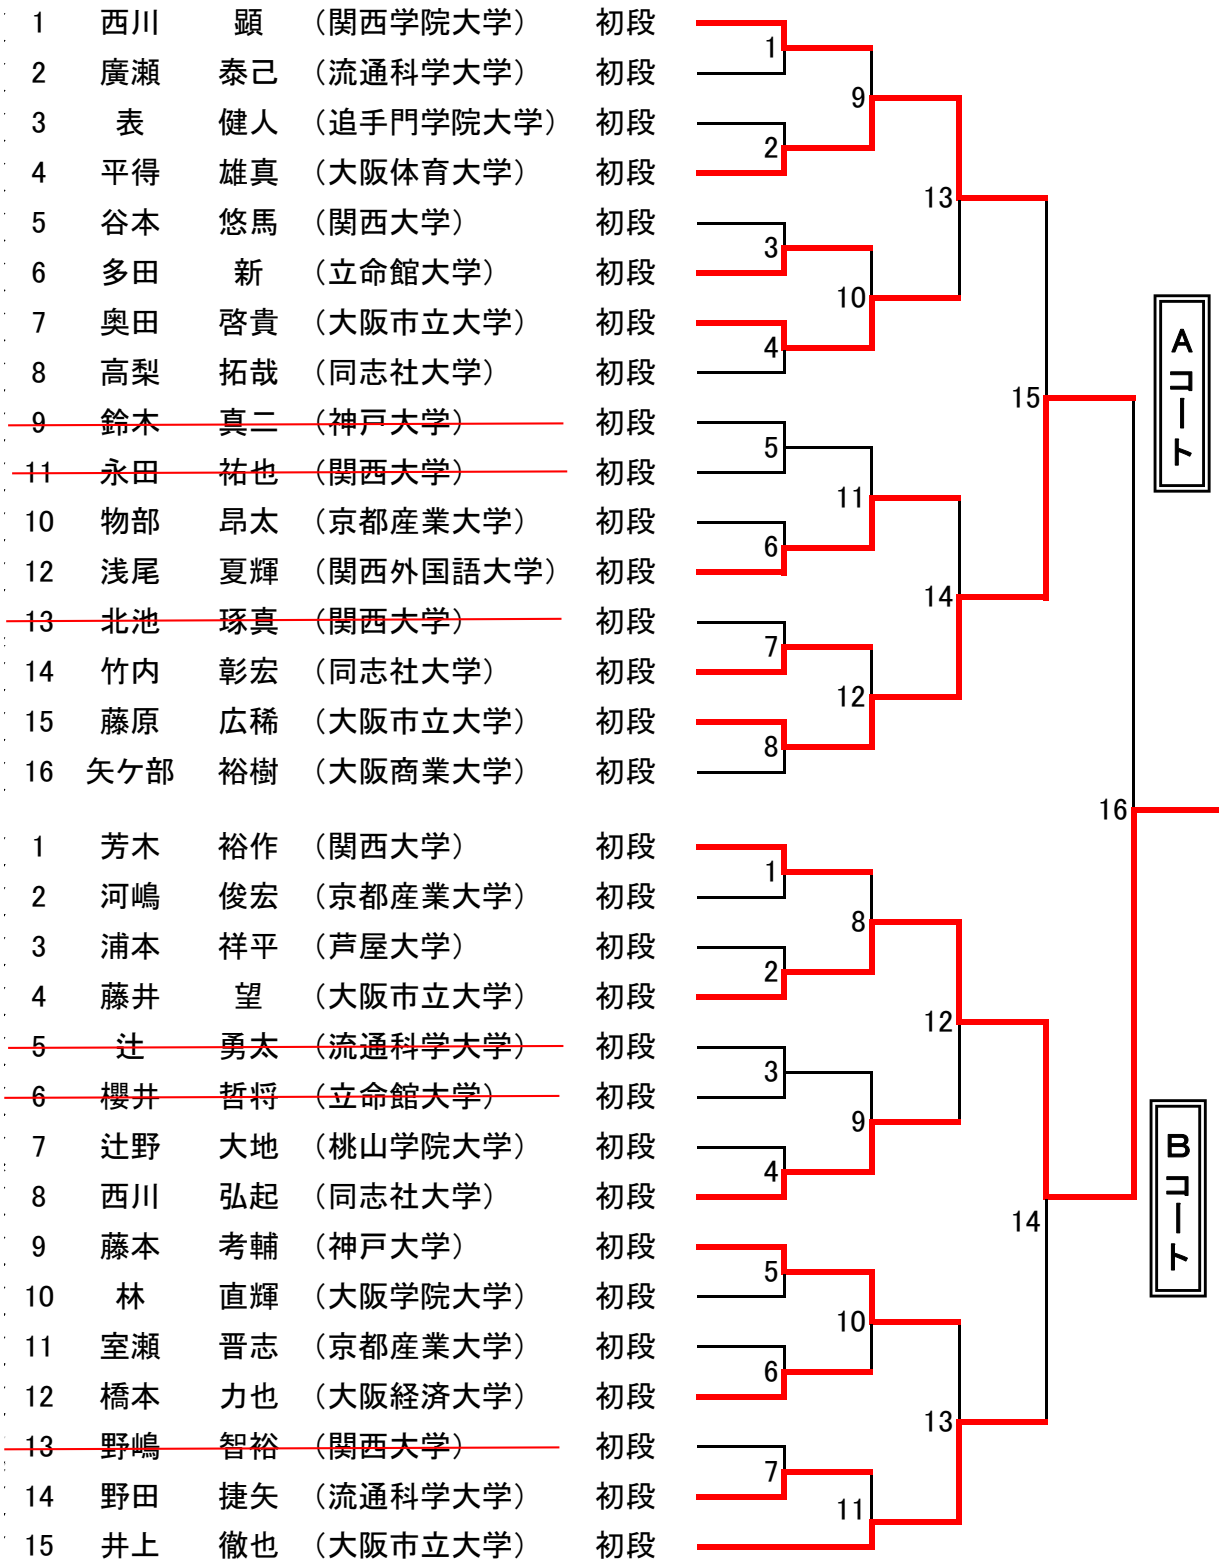

第 17 回西日本学生拳法個人組合せ（男子参段以上の部）

第17回西日本学生拳法個人組合せ（男子弐段の部 A、Bコート）

第17回西日本学生拳法個人組合せ (男子初段の部 A、Bコート)

第17回西日本学生拳法個人組合せ (男子初段の部 C、Dコート)

順位	名前	所属	段位	対戦相手	結果
1	亀石 侑汰	(甲南大学)	初段	1	勝
2	仙田 秀陽	(同志社大学)	初段	2	勝
3	吉村 陽	(大阪市立大学)	初段	3	勝
4	石田 敦也	(流通科学大学)	初段	4	勝
5	高丸 雅貴	(関西大学)	初段	5	勝
6	加藤 弘貴	(立命館大学)	初段	6	勝
7	古賀 大介	(桃山学院大学)	初段	7	勝
8	上田 和貴	(近畿大学)	初段	8	勝
9	松本 哲武	(同志社大学)	初段	9	勝
10	村田 智哉	(神戸大学)	初段	10	勝
11	池本 知史	(京都産業大学)	初段	11	勝
12	岡 静寿	(関西大学)	初段	12	勝
13	竹内 諒	(立命館大学)	初段	13	勝
14	檜崎 友城	(大阪市立大学)	初段	14	勝
15	吉井 海斗	(流通科学大学)	初段	15	勝
Cコート					
1	清島 古太馬	(大阪市立大学)	初段	1	勝
2	森脇 大貴	(京都産業大学)	初段	2	勝
3	大畑 敬太	(関西大学)	初段	3	勝
4	片山 優樹	(流通科学大学)	初段	4	勝
5	峠谷 剣	(立命館大学)	初段	5	勝
6	百崎 聖哉	(桃山学院大学)	初段	6	勝
7	村田 眞之	(同志社大学)	初段	7	勝
8	西野 弘志	(四天王寺大学)	初段	8	勝
9	井上 祐志	(同志社大学)	初段	9	勝
10	新納 賢也	(京都産業大学)	初段	10	勝
11	橋岡 聖人	(龍谷大学)	初段	11	勝
12	湯浅 拓海	(大阪商業大学)	初段	12	勝
13	宇野 皓大	(四天王寺大学)	初段	13	勝
14	田淵 大輝	(大阪市立大学)	初段	14	勝
15	澤井 健斗	(関西大学)	初段	15	勝
Dコート					

第17回西日本学生拳法個人組合せ (男子段外の部 A、Bコート)

第17回西日本学生拳法個人組合せ (男子段外の部 C、Dコート)

第17回西日本学生拳法個人組合せ（女子弐段以上の部）

順位	名前	所属大学	段位	対戦相手	結果
1	高丸 裕里	関西大学	参段	1	勝
2	駒井 遥香	同志社大学	弐段	4	勝
3	三村 杏子	関西大学	弐段	2	勝
4	岡崎 慧	立命館大学	参段	6	勝
5	モーリス はなこ	同志社大学	弐段	3	勝
6	坂東 マリア	関西大学	参段	5	勝
7	生川 晴菜	大阪体育大学	参段	7	勝
1	脇山 沙樹	関西大学	参段	3	勝
2	中井 麻美	追手門学院大学	弐段	1	勝
3	松本 芽	立命館大学	参段	5	勝
4	谷 南奈実	同志社大学	参段	2	勝
5	風味 由記子	立命館大学	参段	4	勝
6	岡本 敦美	関西大学	参段	6	勝

第17回西日本学生拳法個人組合せ（女子初段以下の部）

順位	名前	所属大学	段位	対戦相手	結果
1	谷山 沙利	(流通科学大学)	初段	2	勝
2	山本 奈央	(神戸大学)	1級	6	勝
3	林 未紅	(龍谷大学)	初段	3	勝
4	和村 里奈	(立命館大学)	1級	8	勝
5	重田 華那	(甲南大学)	1級	4	勝
6	谷川 莉那	(大阪体育大学)	1級	7	勝
7	高垣 愛穂	(関西大学)	初段	1	勝
8	坂下 舞衣	(大阪市立大学)	1級	5	勝
9	濱野 優菜	(大阪経済大学)	初段	9	勝
1	田中 志穂	(大阪市立大学)	1級	2	勝
2	山下 美優	(大阪体育大学)	初段	6	勝
3	田附 美優	(龍谷大学)	1級	3	勝
4	若林 千夏	(大阪経済大学)	初段	8	勝
5	間々田 峰可子	(立命館大学)	初段	4	勝
6	河田 彩佳	(大阪経済大学)	1級	7	勝
7	遠藤 稚子	(甲南大学)	1級	1	勝
8	藤原 翼	(関西大学)	初段	5	勝
9	瀧野 紀美子	(龍谷大学)	1級	9	勝