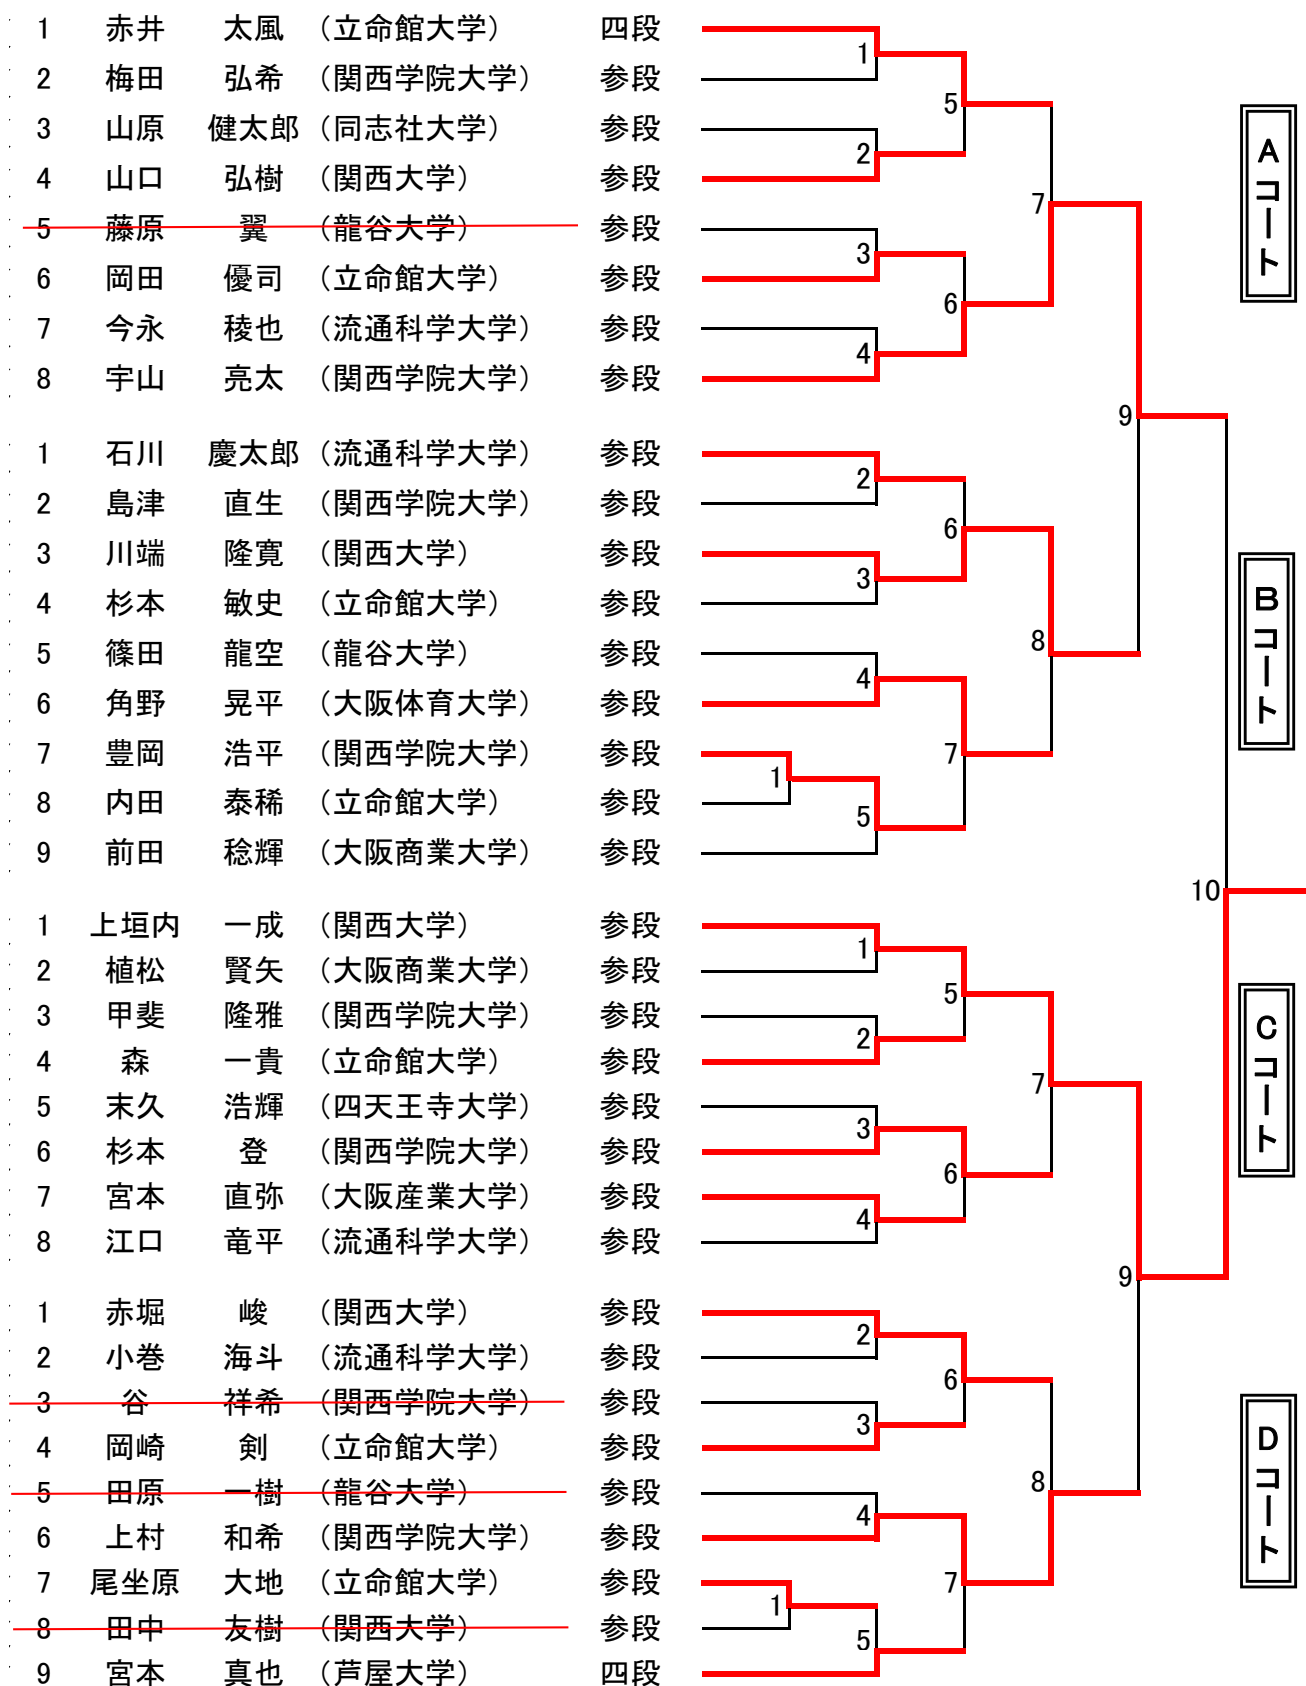

第 17 回西日本学生拳法個人組合せ（男子参段以上の部）

第17回西日本学生拳法個人組合せ（男子弐段の部 A、Bコート）

第17回西日本学生拳法個人組合せ (男子初段の部 A、Bコート)

第17回西日本学生拳法個人組合せ (男子初段の部 C、Dコート)

順位	名前	所属	段位	対戦相手	結果
1	亀石 侑汰	(甲南大学)	初段	1	勝
2	仙田 秀陽	(同志社大学)	初段	2	勝
3	吉村 陽	(大阪市立大学)	初段	3	勝
4	石田 敦也	(流通科学大学)	初段	4	勝
5	高丸 雅貴	(関西大学)	初段	5	勝
6	加藤 弘貴	(立命館大学)	初段	6	勝
7	古賀 大介	(桃山学院大学)	初段	7	勝
8	上田 和貴	(近畿大学)	初段	8	勝
9	松本 哲武	(同志社大学)	初段	9	勝
10	村田 智哉	(神戸大学)	初段	10	勝
11	池本 知史	(京都産業大学)	初段	11	勝
12	岡 静寿	(関西大学)	初段	12	勝
13	竹内 諒	(立命館大学)	初段	13	勝
14	檜崎 友城	(大阪市立大学)	初段	14	勝
15	吉井 海斗	(流通科学大学)	初段	15	勝
Cコート					
1	清島 古太馬	(大阪市立大学)	初段	1	勝
2	森脇 大貴	(京都産業大学)	初段	2	勝
3	大畑 敬太	(関西大学)	初段	3	勝
4	片山 優樹	(流通科学大学)	初段	4	勝
5	峠谷 剣	(立命館大学)	初段	5	勝
6	百崎 聖哉	(桃山学院大学)	初段	6	勝
7	村田 眞之	(同志社大学)	初段	7	勝
8	西野 弘志	(四天王寺大学)	初段	8	勝
9	井上 祐志	(同志社大学)	初段	9	勝
10	新納 賢也	(京都産業大学)	初段	10	勝
11	橋岡 聖人	(龍谷大学)	初段	11	勝
12	湯浅 拓海	(大阪商業大学)	初段	12	勝
13	宇野 皓大	(四天王寺大学)	初段	13	勝
14	田淵 大輝	(大阪市立大学)	初段	14	勝
15	澤井 健斗	(関西大学)	初段	15	勝
Dコート					

第17回西日本学生拳法個人組合せ (男子段外の部 A、Bコート)

第17回西日本学生拳法個人組合せ (男子段外の部 C、Dコート)

第17回西日本学生拳法個人組合せ（女子弐段以上の部）

順位	名前	所属大学	段位	対戦相手	結果
1	高丸 裕里	関西大学	参段	1	勝
2	駒井 遥香	同志社大学	弐段	4	勝
3	三村 杏子	関西大学	弐段	2	勝
4	岡崎 慧	立命館大学	参段	6	勝
5	モーリス はなこ	同志社大学	弐段	3	勝
6	坂東 マリア	関西大学	参段	5	勝
7	生川 晴菜	大阪体育大学	参段	7	勝
1	脇山 沙樹	関西大学	参段	3	勝
2	中井 麻美	追手門学院大学	弐段	1	勝
3	松本 芽	立命館大学	参段	5	勝
4	谷 南奈実	同志社大学	参段	2	勝
5	風味 由記子	立命館大学	参段	4	勝
6	岡本 敦美	関西大学	参段	6	勝

第17回西日本学生拳法個人組合せ（女子初段以下の部）

順位	名前	所属大学	段位	対戦相手	結果
1	谷山 沙利	(流通科学大学)	初段	2	勝
2	山本 奈央	(神戸大学)	1級	6	勝
3	林 未紅	(龍谷大学)	初段	3	勝
4	和村 里奈	(立命館大学)	1級	8	勝
5	重田 華那	(甲南大学)	1級	4	勝
6	谷川 莉那	(大阪体育大学)	1級	7	勝
7	高垣 愛穂	(関西大学)	初段	1	勝
8	坂下 舞衣	(大阪市立大学)	1級	5	勝
9	濱野 優菜	(大阪経済大学)	初段	9	勝
1	田中 志穂	(大阪市立大学)	1級	2	勝
2	山下 美優	(大阪体育大学)	初段	6	勝
3	田附 美優	(龍谷大学)	1級	3	勝
4	若林 千夏	(大阪経済大学)	初段	8	勝
5	間々田 峰可子	(立命館大学)	初段	4	勝
6	河田 彩佳	(大阪経済大学)	1級	7	勝
7	遠藤 稚子	(甲南大学)	1級	1	勝
8	藤原 翼	(関西大学)	初段	5	勝
9	瀧野 紀美子	(龍谷大学)	1級	9	勝