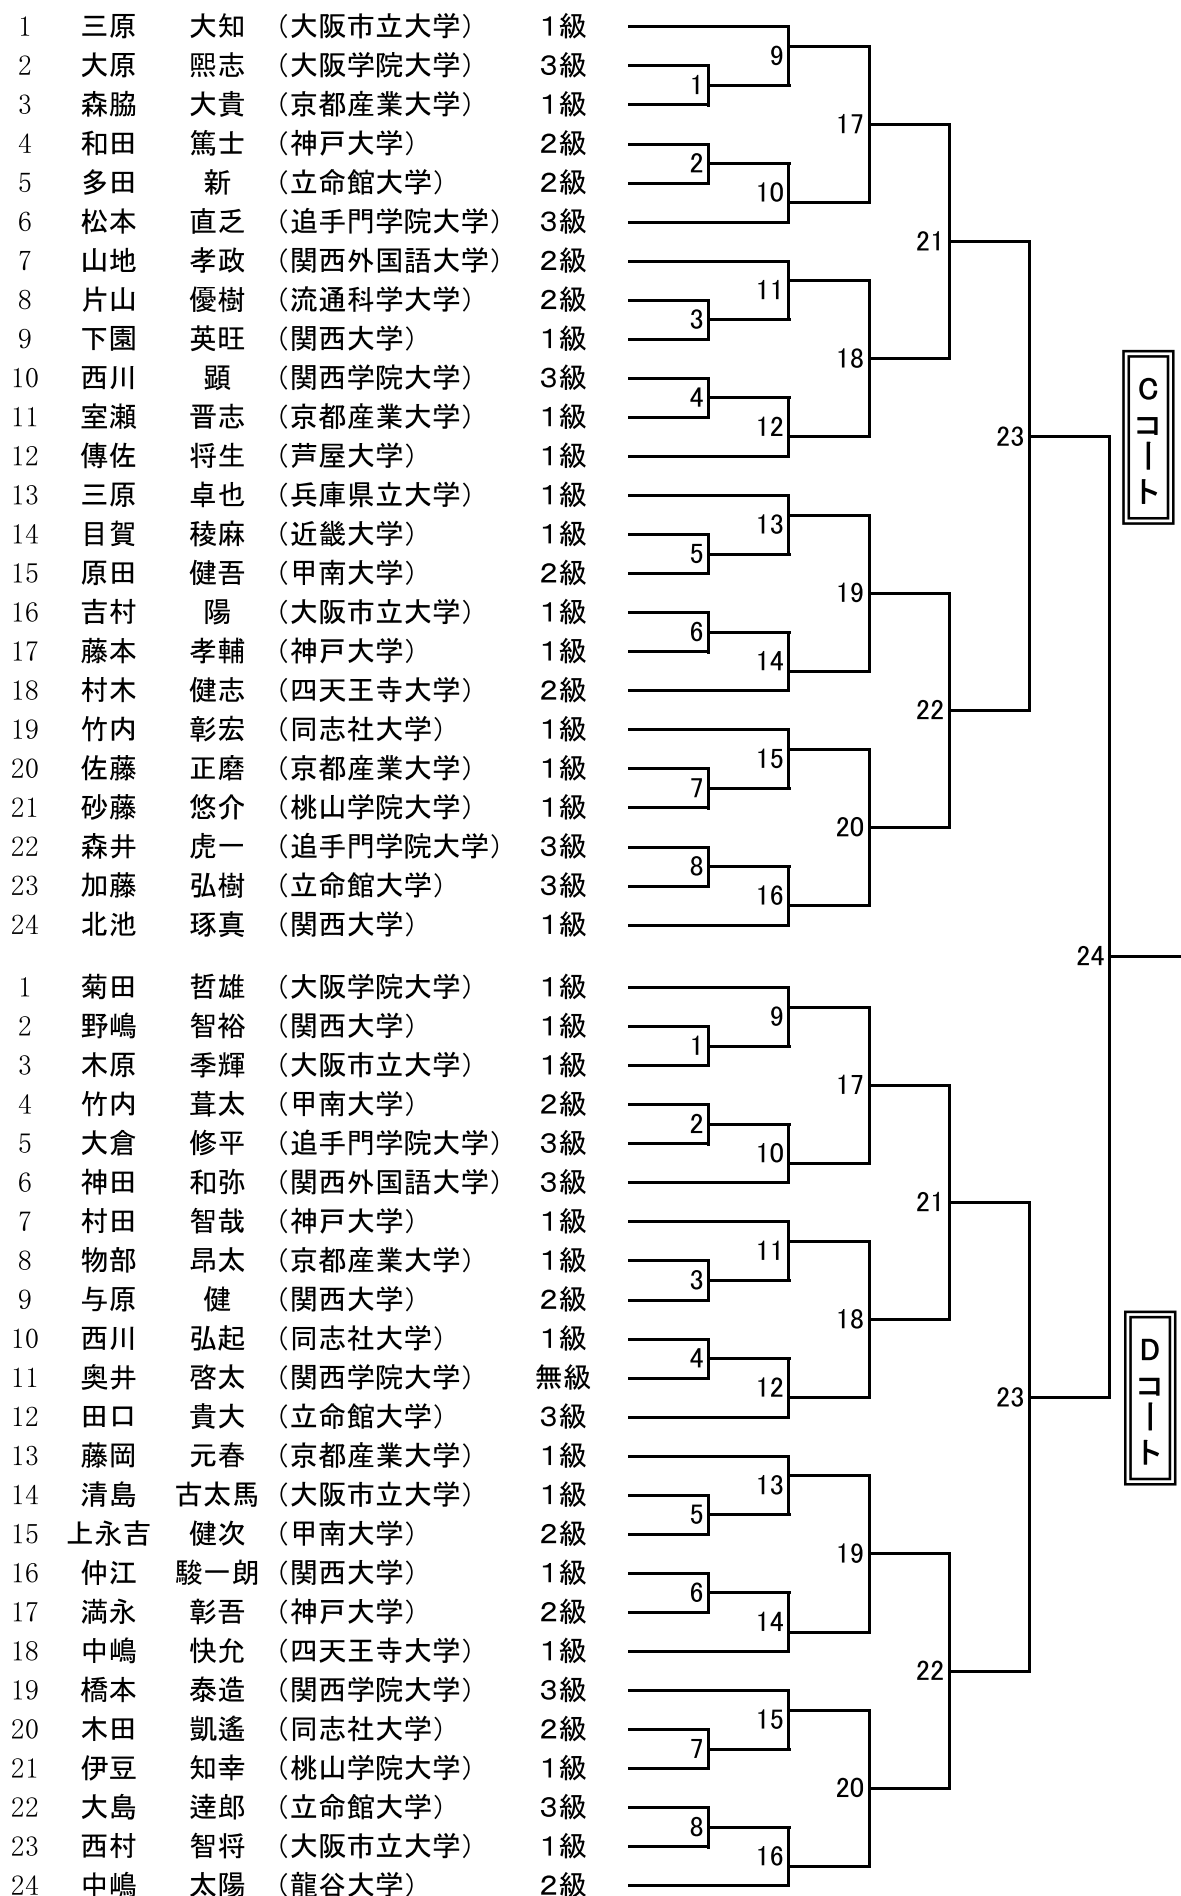

第 16 回西日本学生拳法個人組合せ (男子参段以上の部)

第 16 回西日本学生拳法個人組合せ (男子初段の部 A、Bコート)

第 16 回西日本学生拳法個人組合せ (男子初段の部 C、Dコート)

第16回西日本学生拳法個人組合せ（男子段外の部 A、Bコート）

第 16 回西日本学生拳法個人組合せ (男子段外の部 C、Dコート)

第16回西日本学生拳法個人組合せ (女子の部)