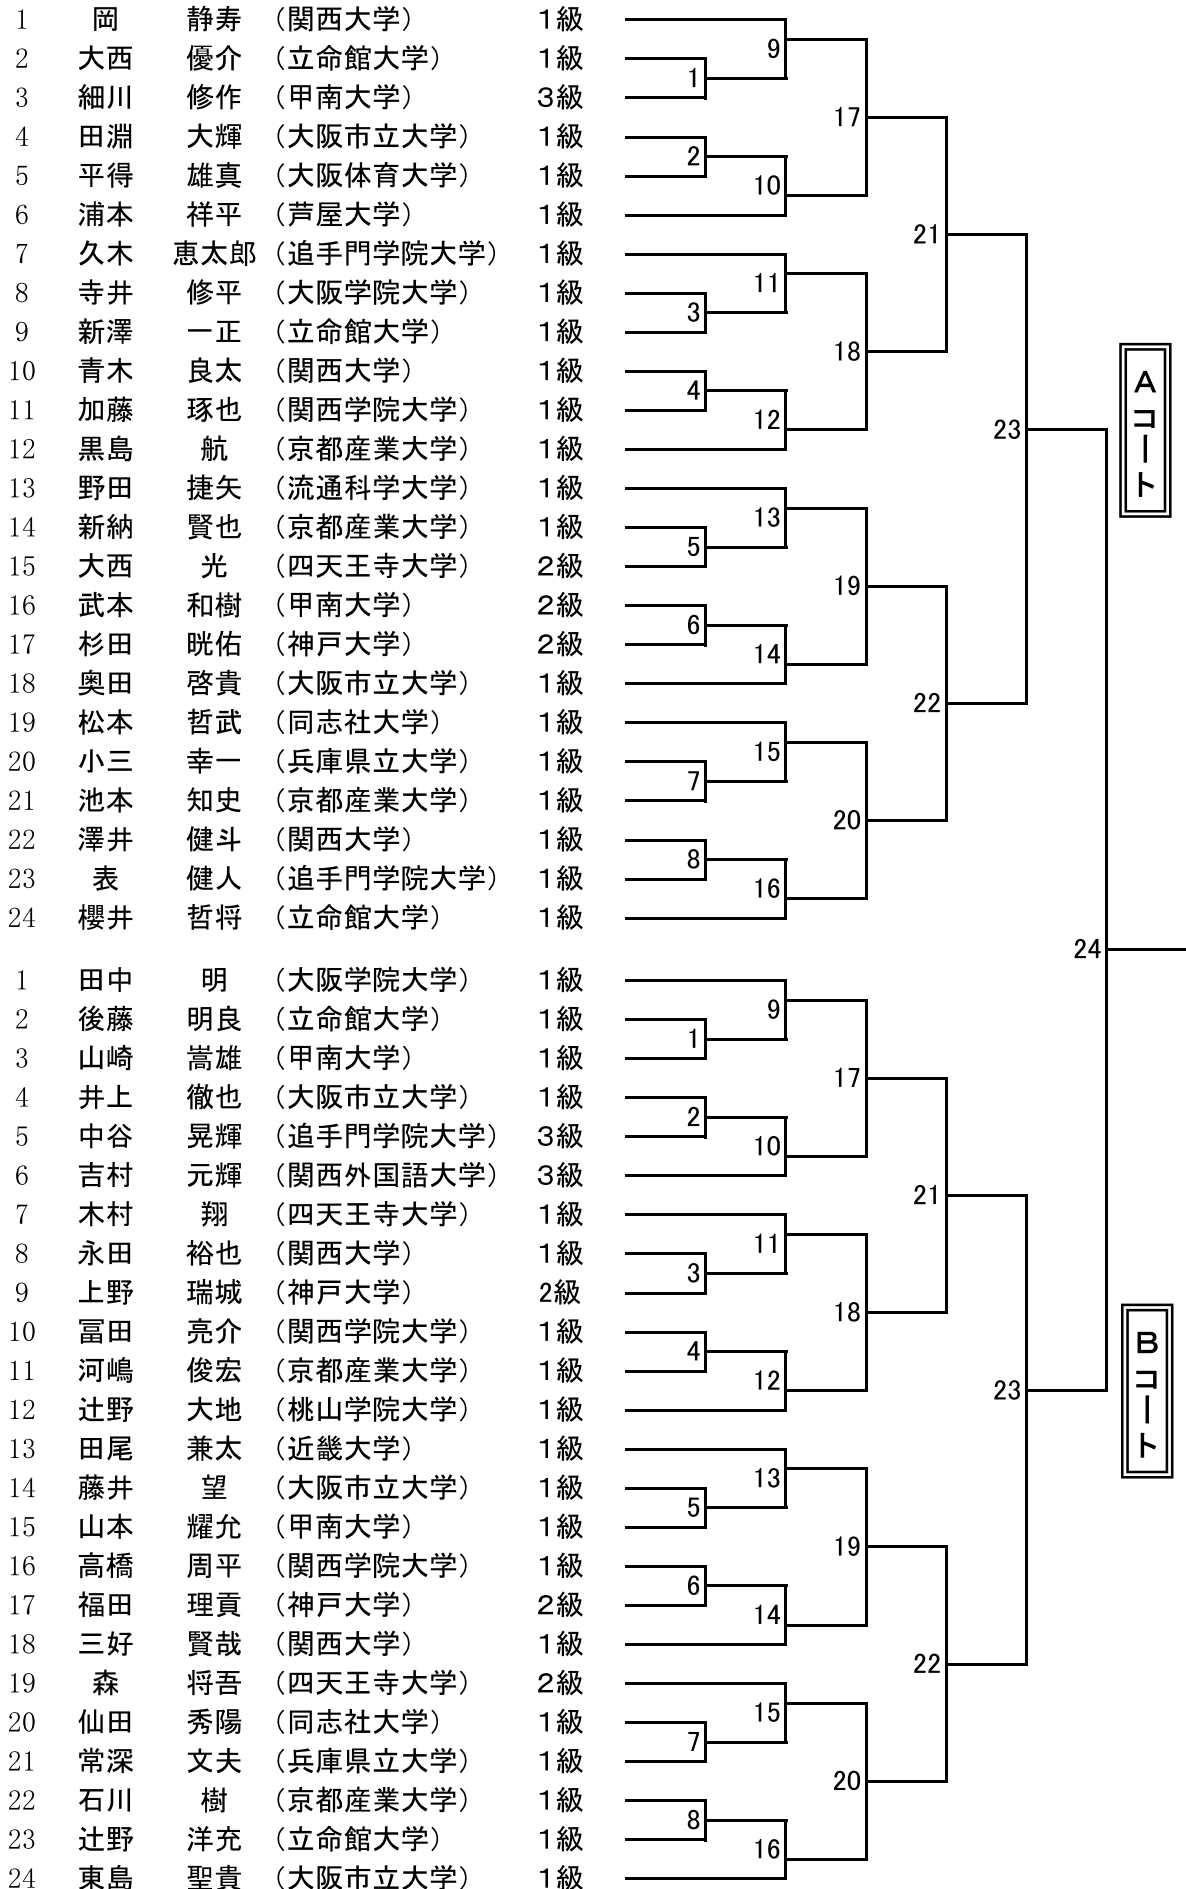

第 16 回西日本学生拳法個人組合せ (男子参段以上の部)

第 16 回西日本学生拳法個人組合せ (男子初段の部 A、Bコート)

第 16 回西日本学生拳法個人組合せ (男子初段の部 C、Dコート)

第16回西日本学生拳法個人組合せ（男子段外の部 A、Bコート）

第 16 回西日本学生拳法個人組合せ (男子段外の部 C、Dコート)

第16回西日本学生拳法個人組合せ (女子の部)