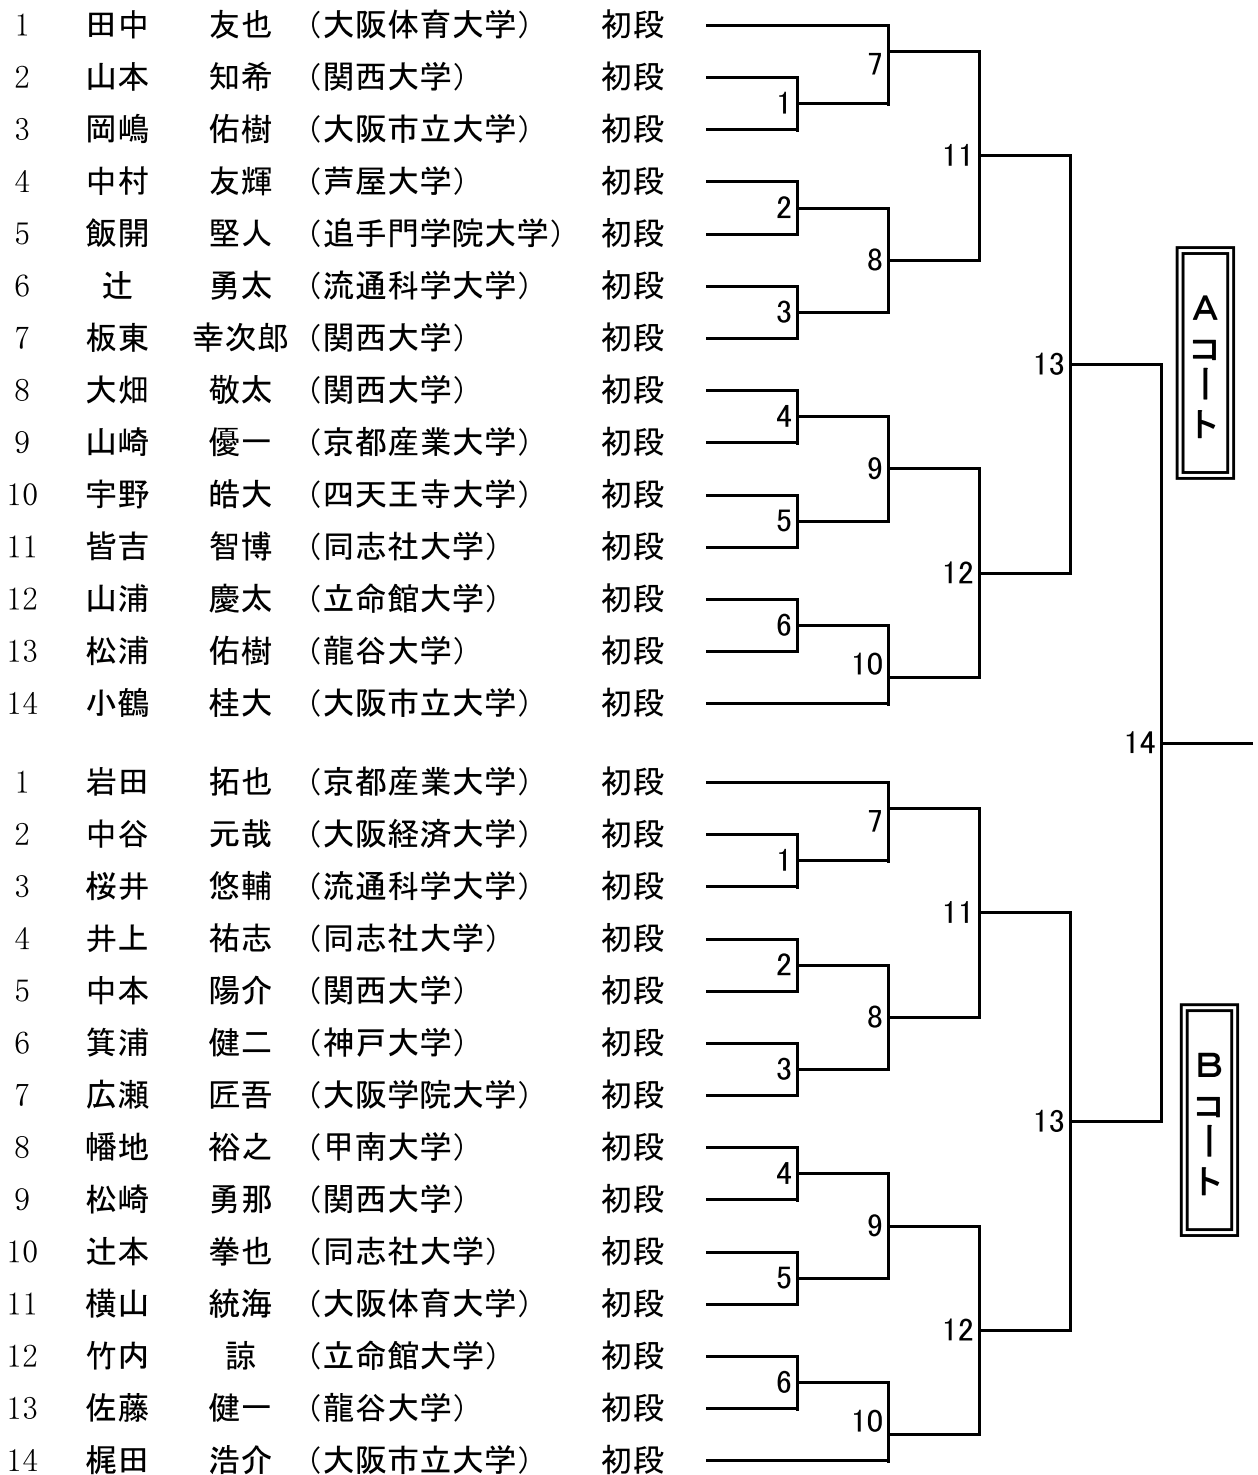

第 16 回西日本学生拳法個人組合せ (男子参段以上の部)

第 16 回西日本学生拳法個人組合せ (男子初段の部 A、Bコート)

第 16 回西日本学生拳法個人組合せ (男子初段の部 C、Dコート)

第16回西日本学生拳法個人組合せ（男子段外の部 A、Bコート）

第 16 回西日本学生拳法個人組合せ (男子段外の部 C、Dコート)

第16回西日本学生拳法個人組合せ (女子の部)