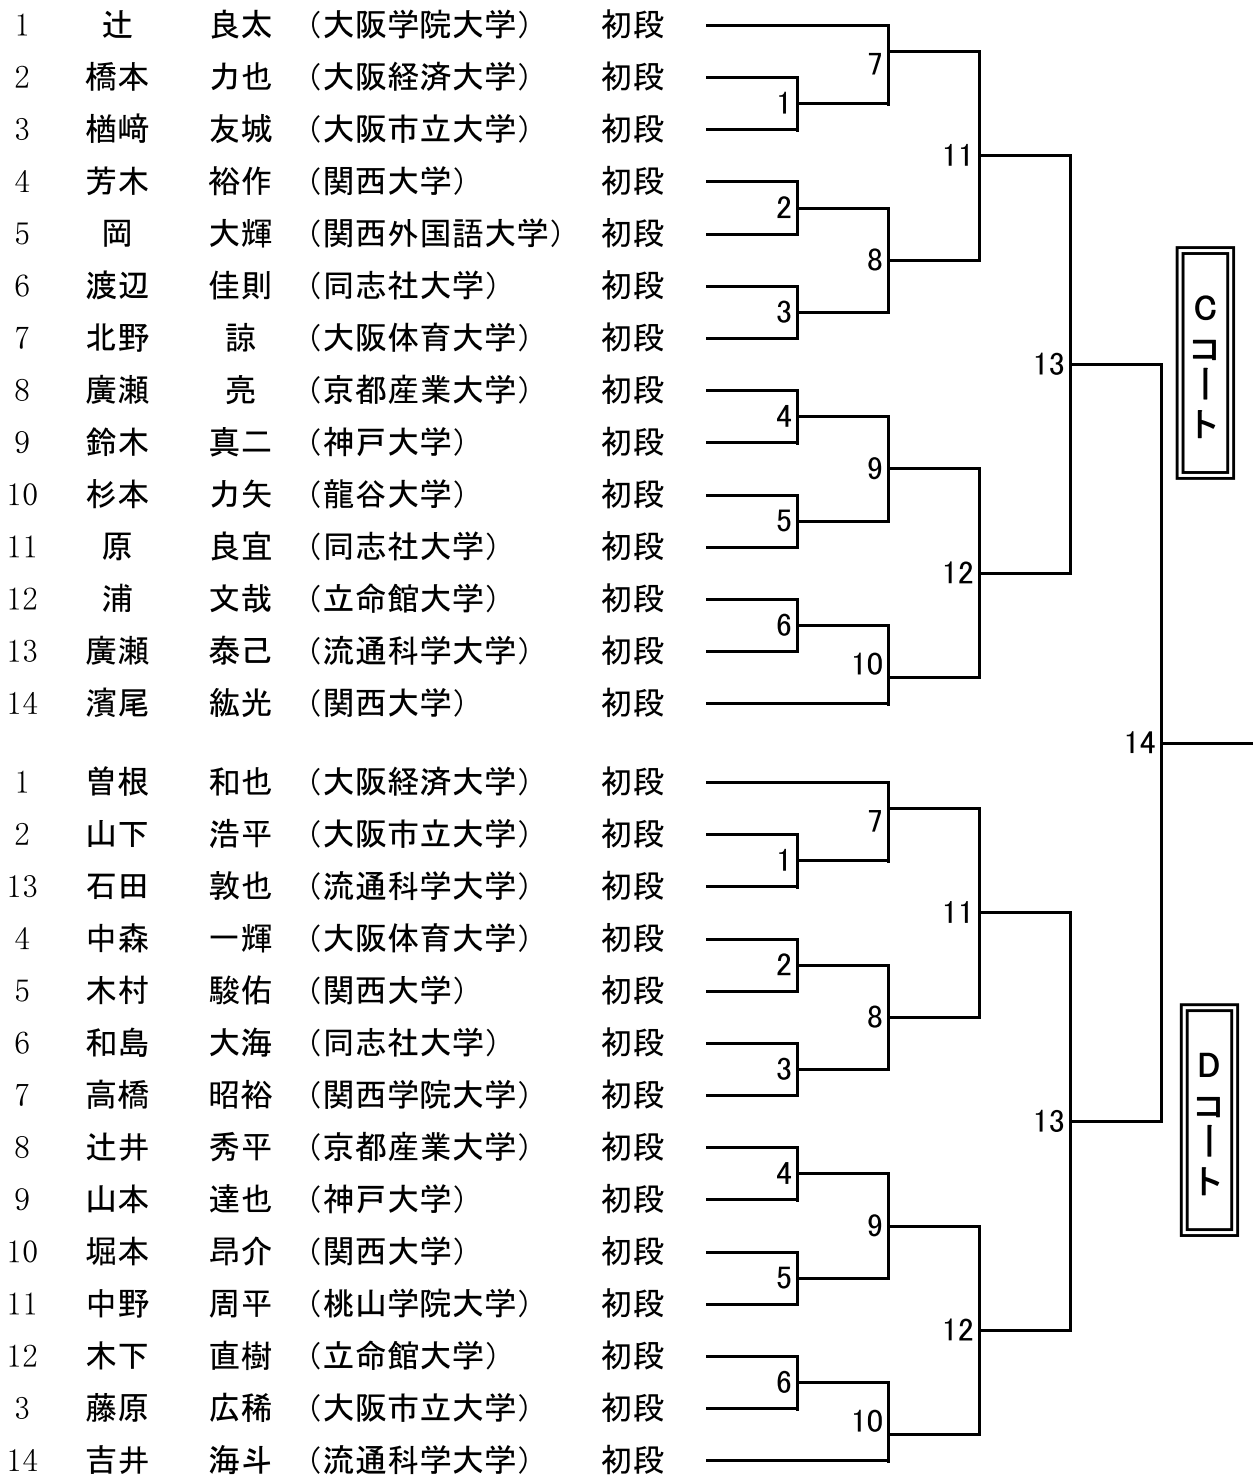

第 16 回西日本学生拳法個人組合せ (男子参段以上の部)

第 16 回西日本学生拳法個人組合せ (男子初段の部 A、Bコート)

第 16 回西日本学生拳法個人組合せ (男子初段の部 C、Dコート)

第16回西日本学生拳法個人組合せ（男子段外の部 A、Bコート）

第 16 回西日本学生拳法個人組合せ (男子段外の部 C、Dコート)

第16回西日本学生拳法個人組合せ (女子の部)