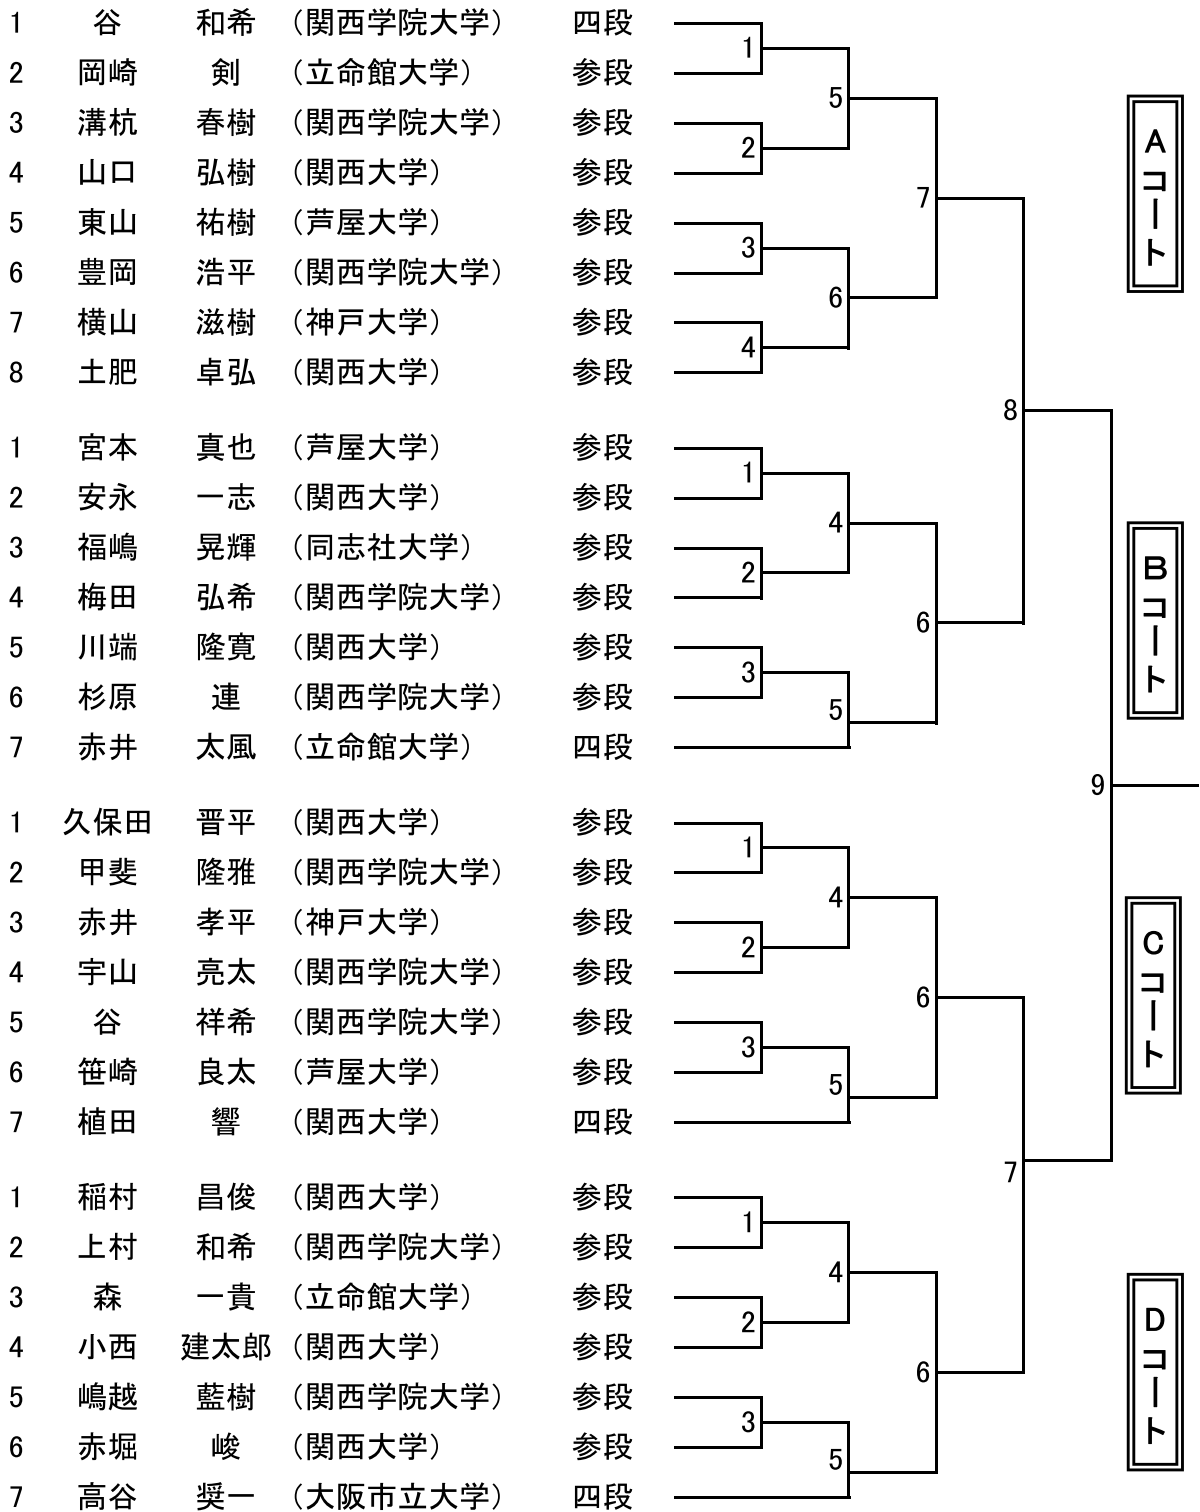

第 16 回西日本学生拳法個人組合せ (男子参段以上の部)

第 16 回西日本学生拳法個人組合せ (男子初段の部 A、Bコート)

第 16 回西日本学生拳法個人組合せ (男子初段の部 C、Dコート)

第16回西日本学生拳法個人組合せ（男子段外の部 A、Bコート）

第 16 回西日本学生拳法個人組合せ (男子段外の部 C、Dコート)

第16回西日本学生拳法個人組合せ (女子の部)