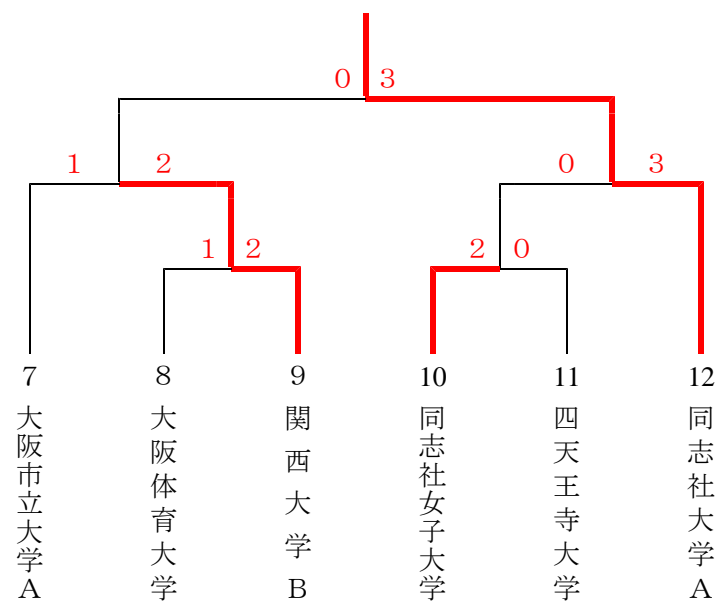

決勝 A 1位 関西大学 A
 B 1位 同志社大学 A
 2-1
 三位決定 A 2位 立命館大学
 B 2位 関西大学 B
 1-2

A

B

赤い数字は勝った人数