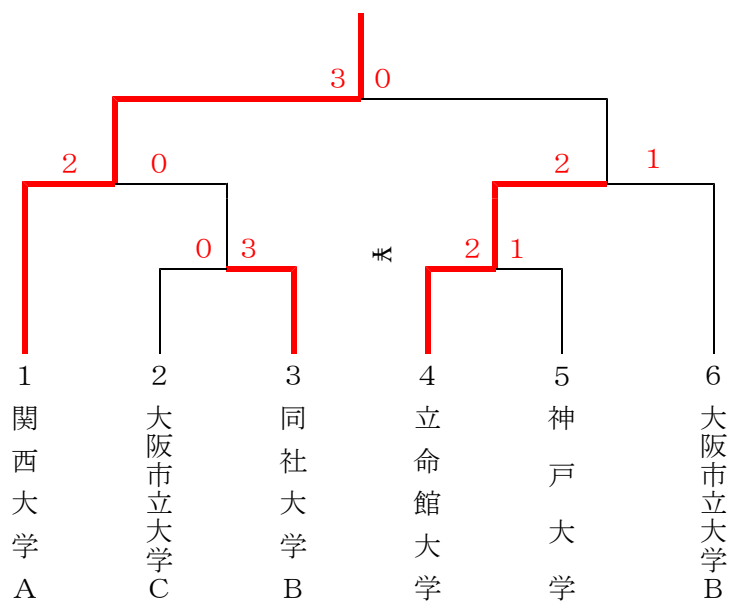

決勝 A 1位 関西大学 A
 B 1位 同志社大学 A
 2-1
 三位決定 A 2位 立命館大学
 B 2位 関西大学 B
 1-2

A

B

赤い数字は勝った人数