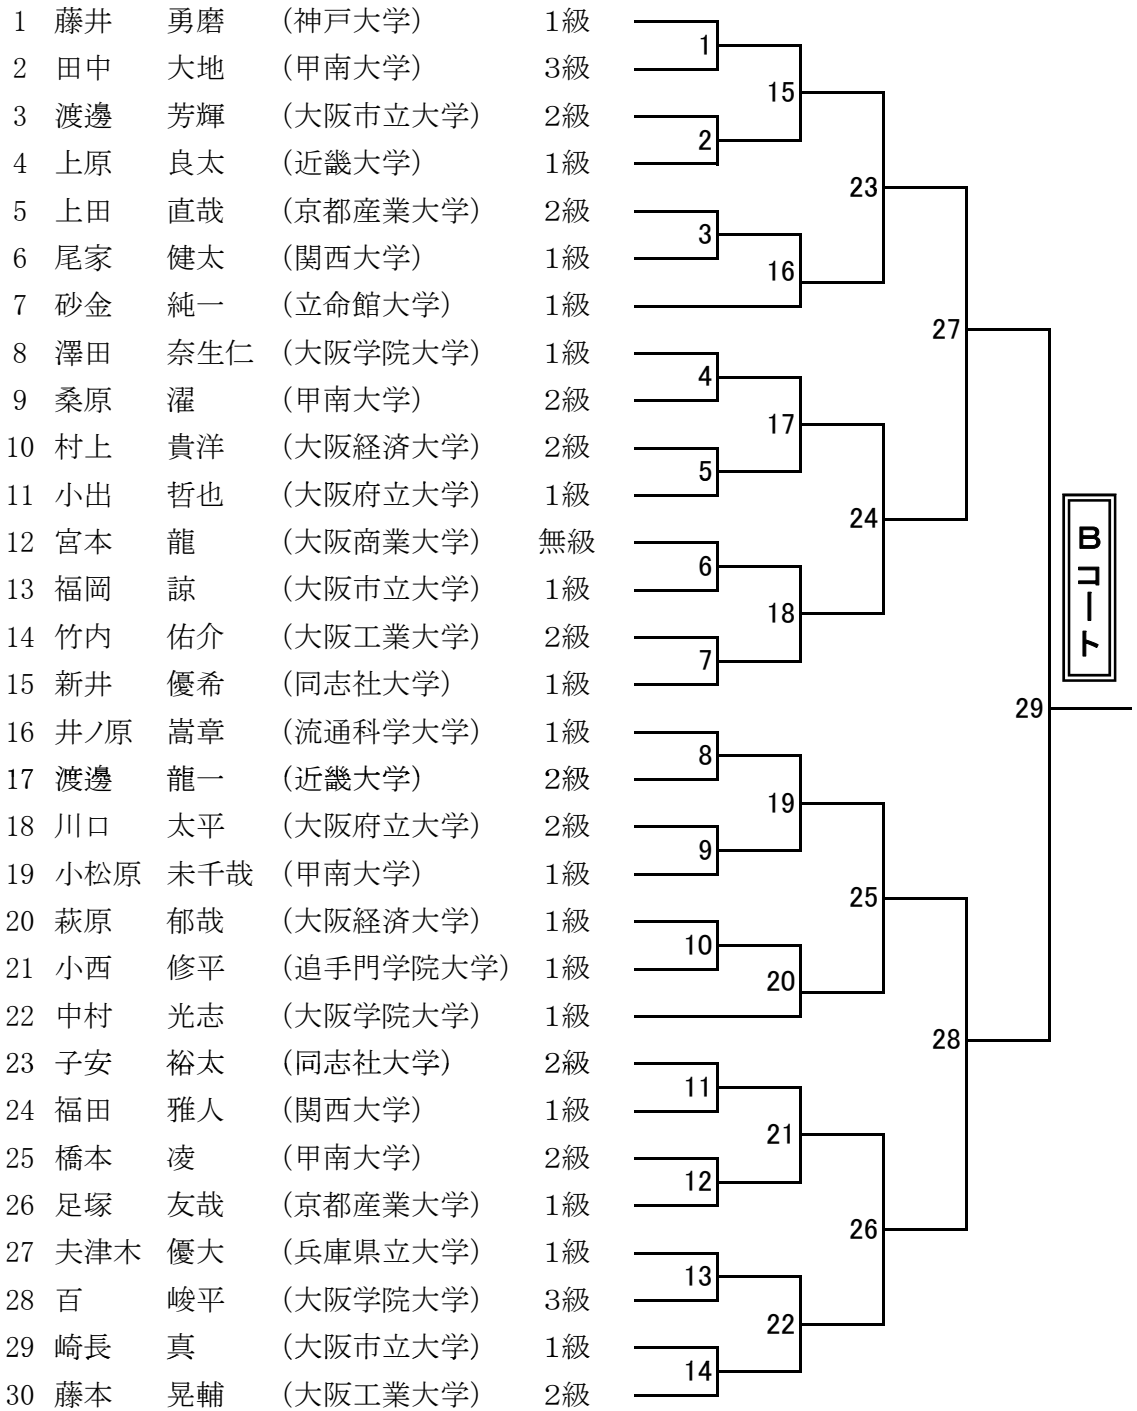

第12回西日本学生拳法個人組合せ  
(男子段外の部 Aコート)

**第12回西日本学生拳法個人組合せ  
(男子段外の部 Bコート)**

第12回西日本学生拳法個人組合せ  
(男子段外の部 Cコート)

**第12回西日本学生拳法個人組合せ  
(男子段外の部 Dコート)**

## 第12回西日本学生拳法個人組合せ (男子初段・弐段の部A、B)

## 第12回西日本学生拳法個人組合せ (男子初段・弐段の部C、D)