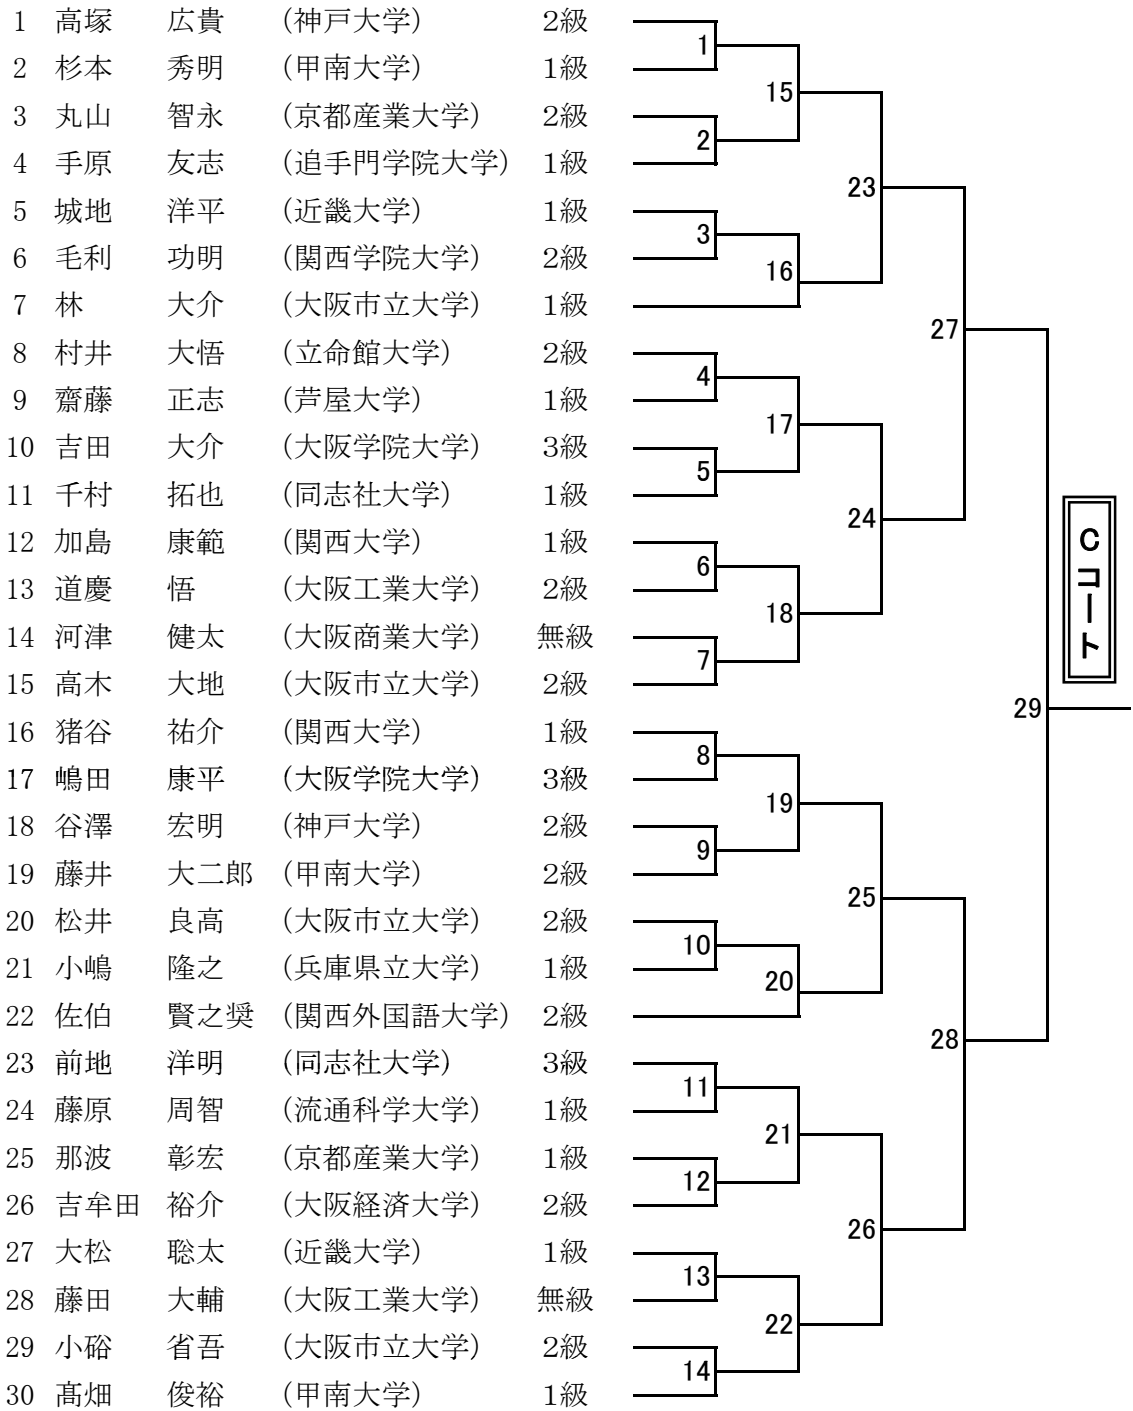

第12回西日本学生拳法個人組合せ  
(男子段外の部 Aコート)

**第12回西日本学生拳法個人組合せ  
(男子段外の部 Bコート)**

第12回西日本学生拳法個人組合せ  
(男子段外の部 Cコート)

**第12回西日本学生拳法個人組合せ  
(男子段外の部 Dコート)**

## 第12回西日本学生拳法個人組合せ (男子初段・弐段の部A、B)

## 第12回西日本学生拳法個人組合せ (男子初段・弐段の部C、D)