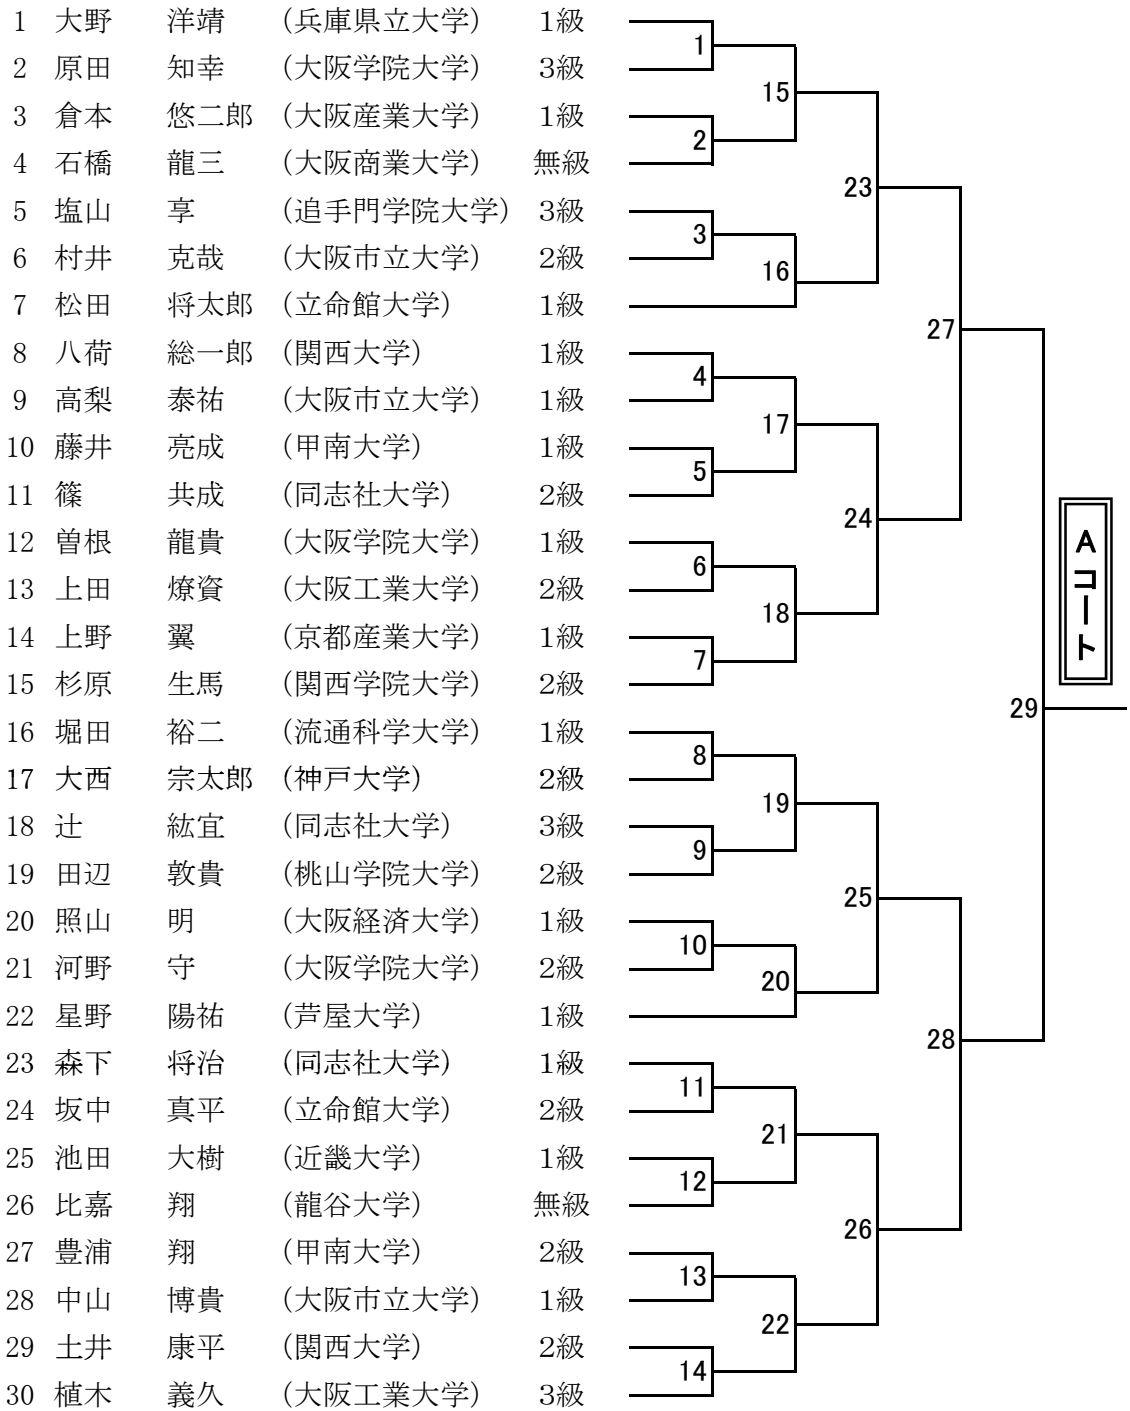

第12回西日本学生拳法個人組合せ  
(男子段外の部 Aコート)

**第12回西日本学生拳法個人組合せ  
(男子段外の部 Bコート)**

第12回西日本学生拳法個人組合せ  
(男子段外の部 Cコート)

**第12回西日本学生拳法個人組合せ  
(男子段外の部 Dコート)**

## 第12回西日本学生拳法個人組合せ (男子初段・弐段の部A、B)

## 第12回西日本学生拳法個人組合せ (男子初段・弐段の部C、D)