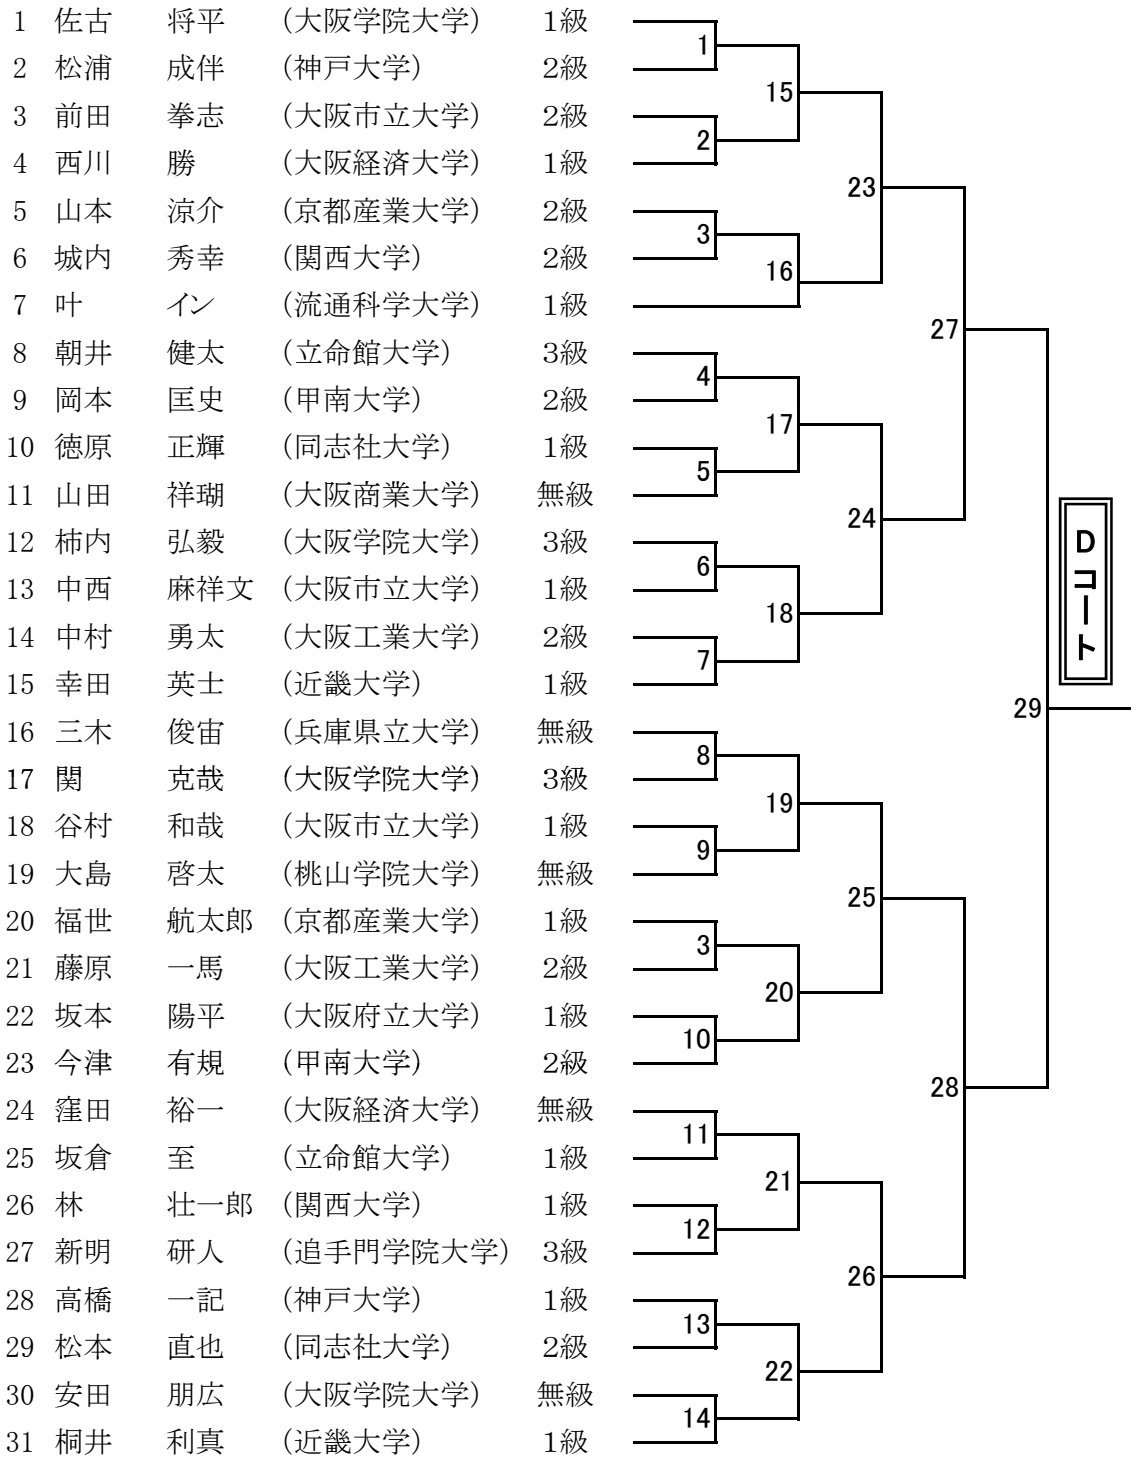

第12回西日本学生拳法個人組合せ  
(男子段外の部 Aコート)

**第12回西日本学生拳法個人組合せ  
(男子段外の部 Bコート)**

第12回西日本学生拳法個人組合せ  
(男子段外の部 Cコート)

**第12回西日本学生拳法個人組合せ  
(男子段外の部 Dコート)**

## 第12回西日本学生拳法個人組合せ (男子初段・弐段の部A、B)

## 第12回西日本学生拳法個人組合せ (男子初段・弐段の部C、D)