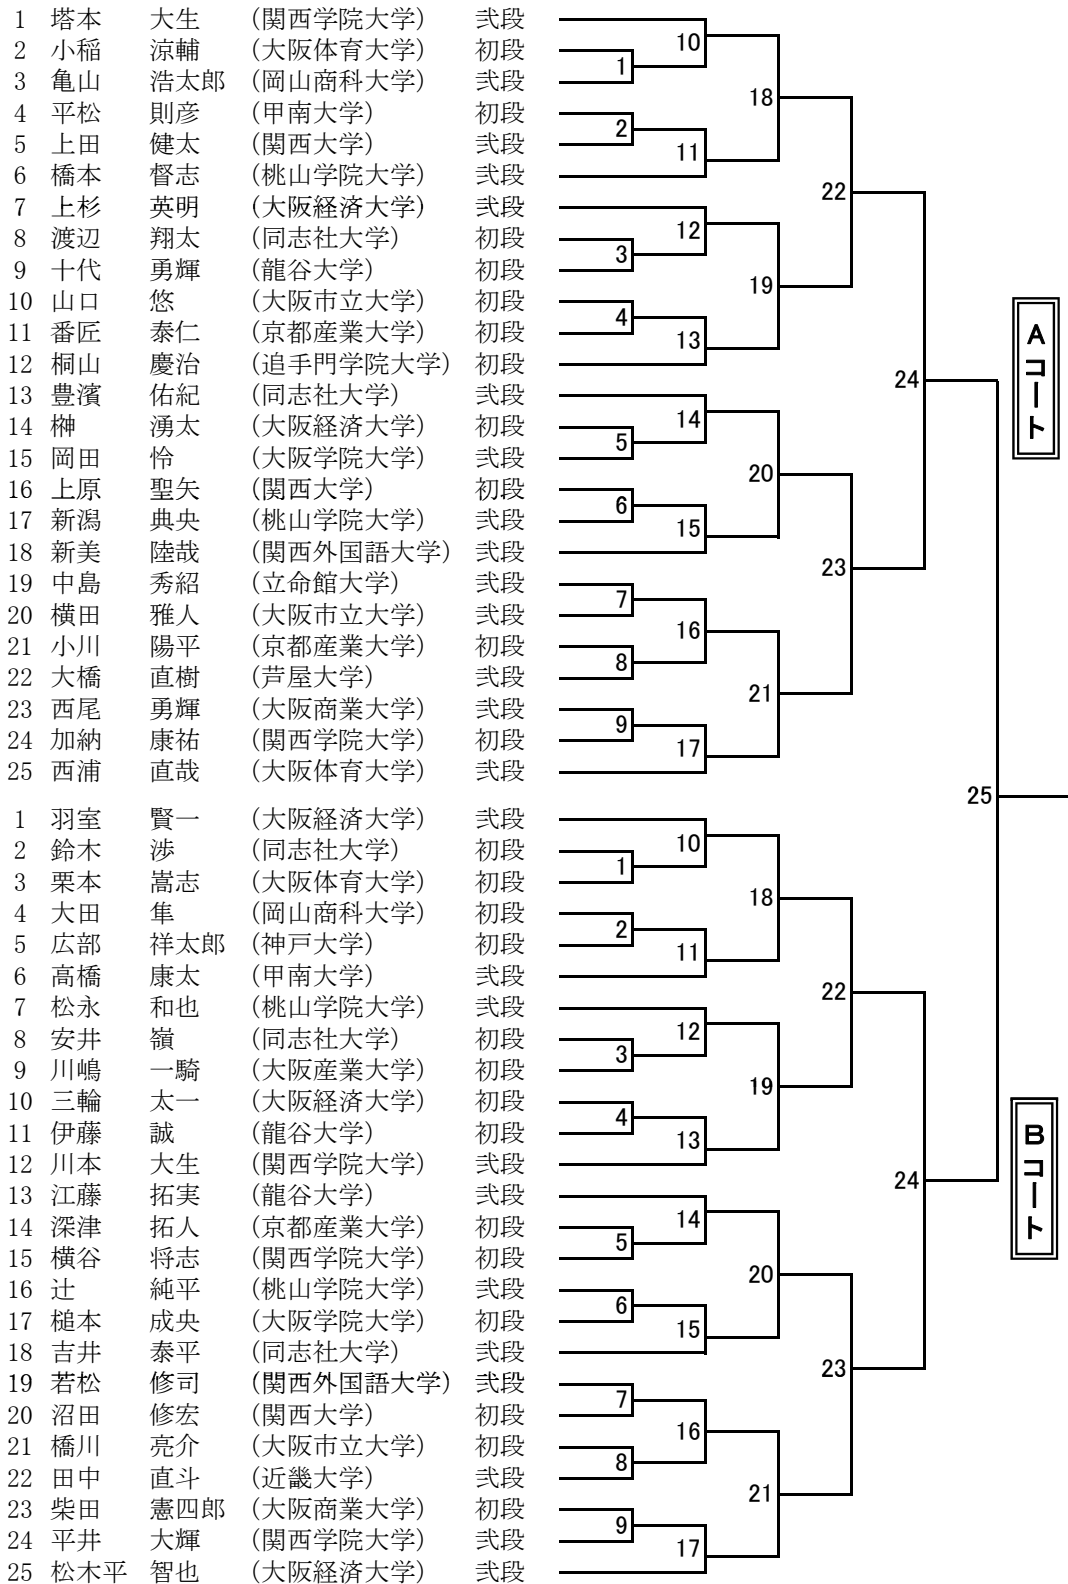

第12回西日本学生拳法個人組合せ  
(男子段外の部 Aコート)

**第12回西日本学生拳法個人組合せ  
(男子段外の部 Bコート)**

第12回西日本学生拳法個人組合せ  
(男子段外の部 Cコート)

**第12回西日本学生拳法個人組合せ  
(男子段外の部 Dコート)**

## 第12回西日本学生拳法個人組合せ (男子初段・弐段の部A、B)

## 第12回西日本学生拳法個人組合せ (男子初段・弐段の部C、D)