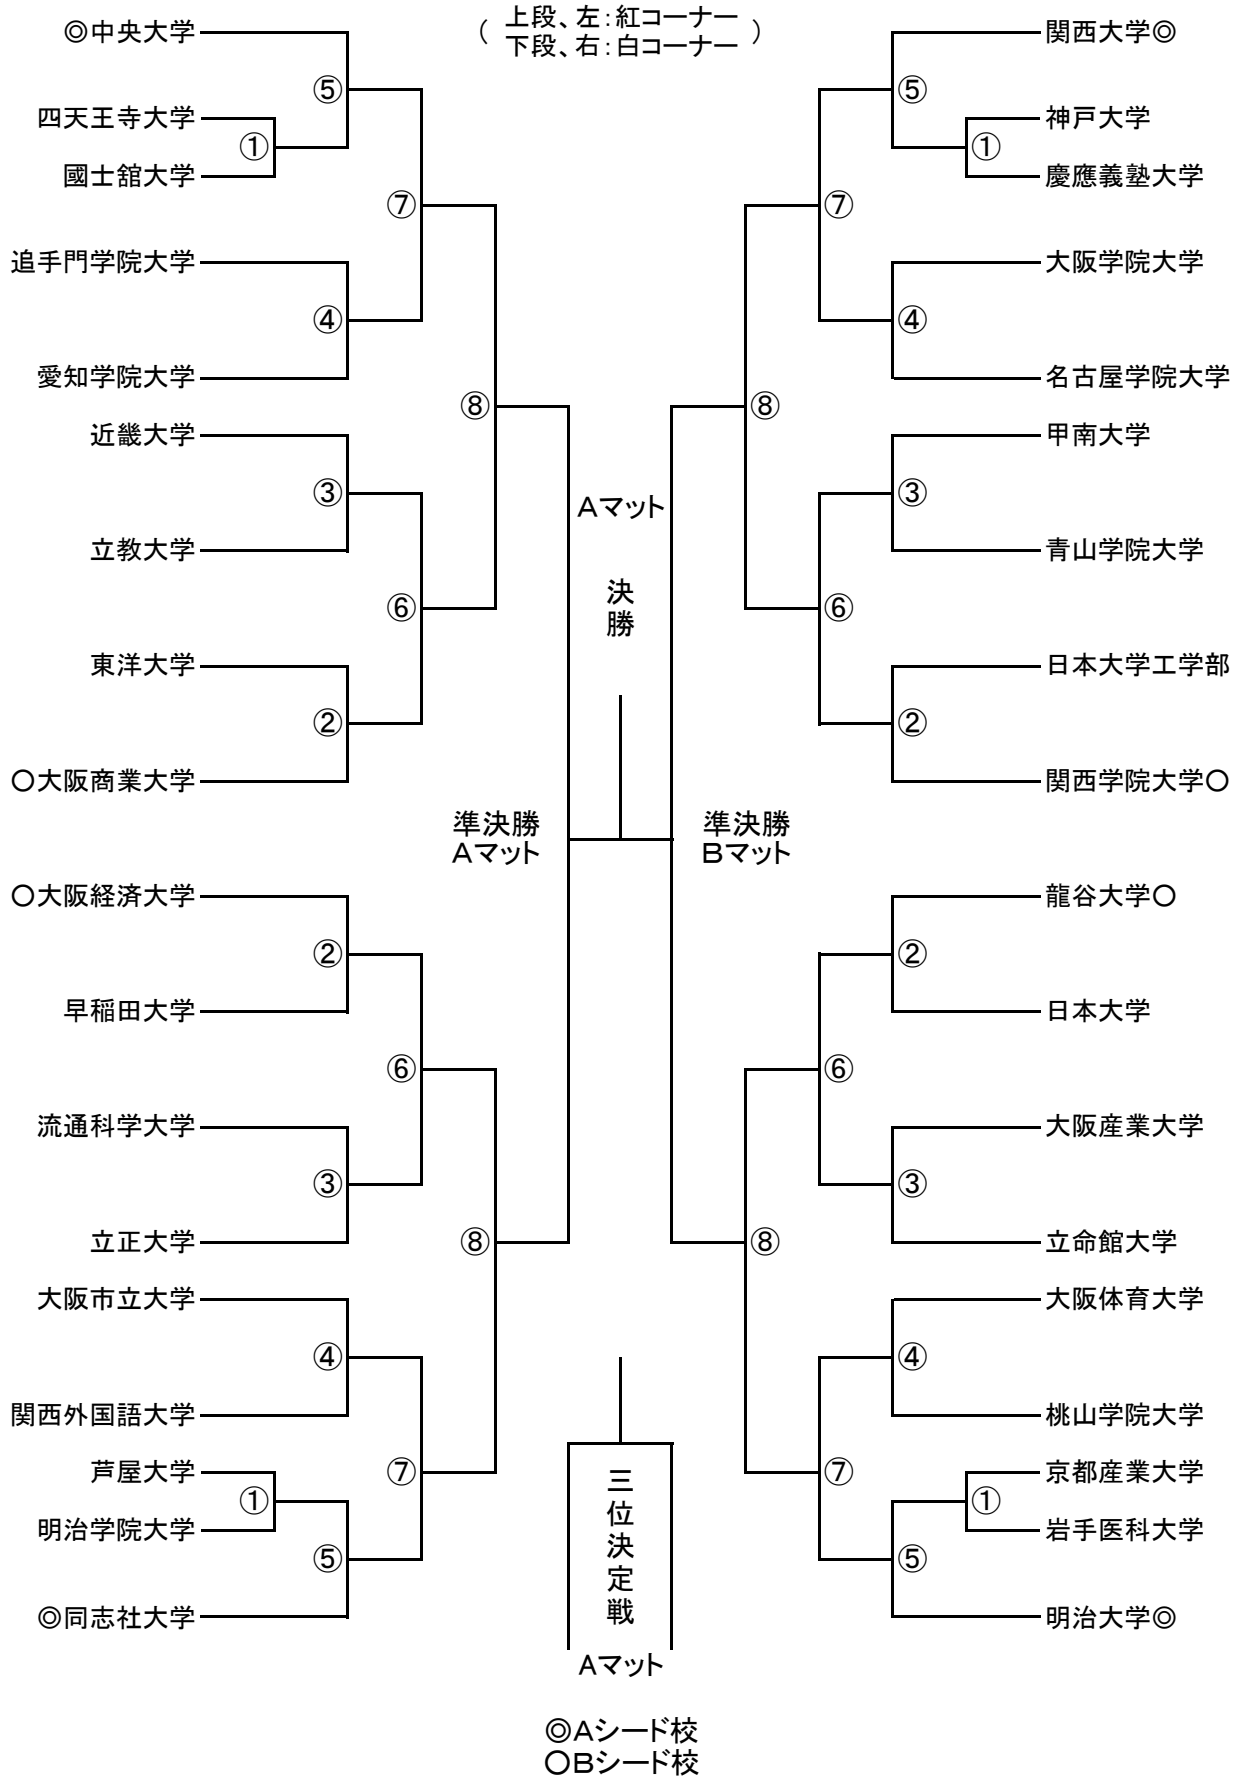

# 日本拳法第31回全国大学選抜選手権大会 組合せ

# 日本拳法第14回全国ブロック対抗女子学生団体戦 組合せ

	東日本	西日本	中部日本
東日本			
西日本			
中部日本			

(左:紅コーナー  
右:白コーナー)

第1試合 東日本—中部日本

～インターバル～

第2試合 西日本—中部日本

～インターバル～

第3試合 東日本—西日本