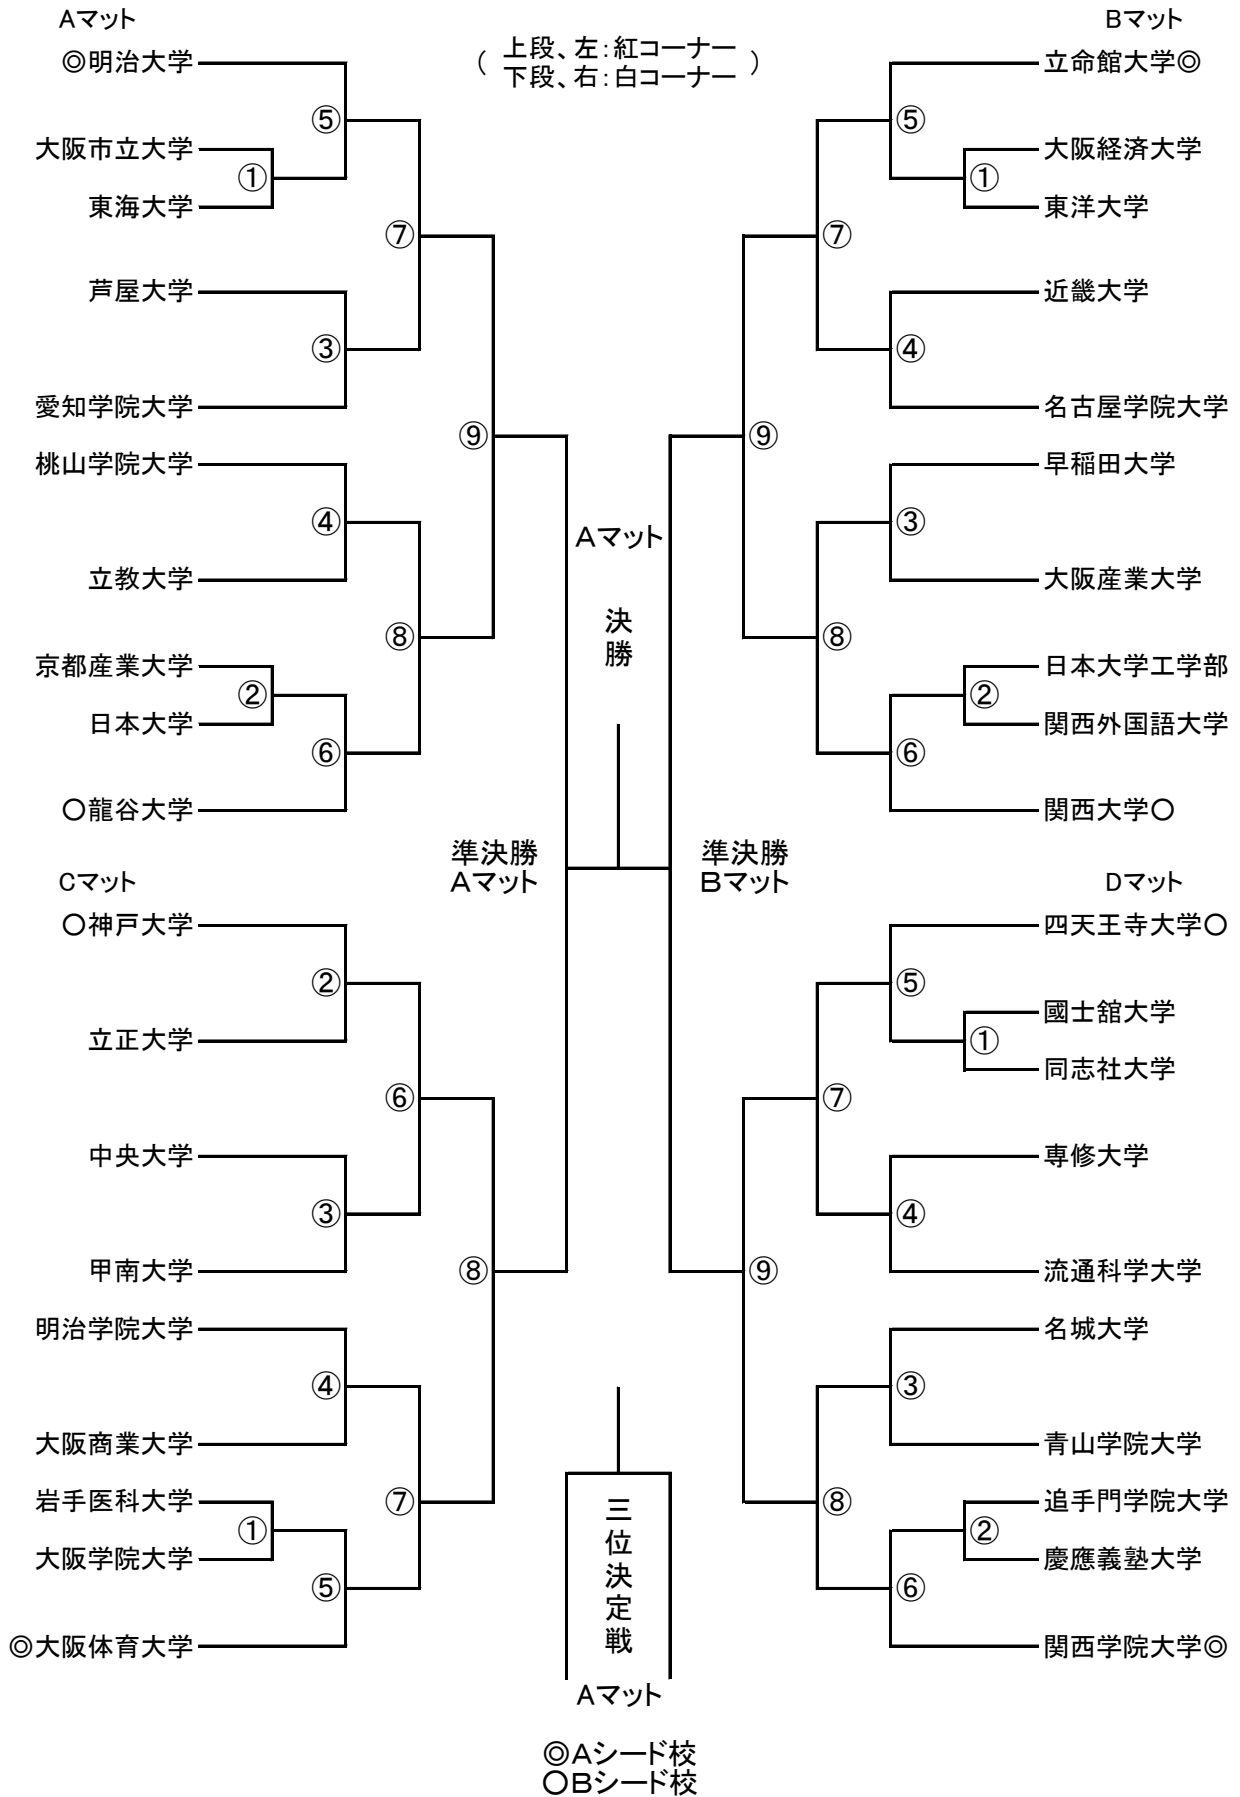

日本拳法第30回全国大学選抜選手権大会 組合せ

日本拳法第13回全国ブロック対抗女子学生団体戦 組合せ

	西日本	東日本	中部日本
西日本			
東日本			
中部日本			

第1試合 西日本—中部日本

～インターバル～

第2試合 東日本—中部日本

～インターバル～

第3試合 西日本—東日本