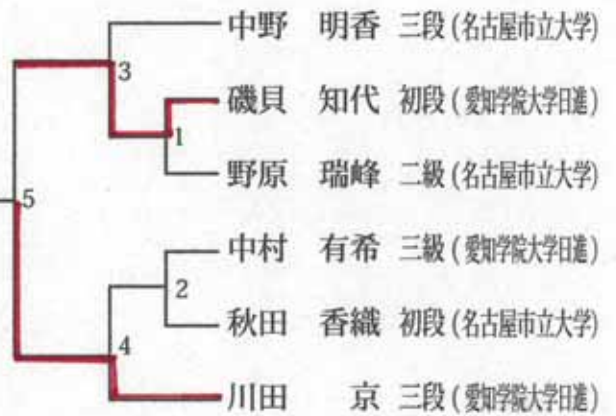

第50回中部日本学生拳法選手権大会個人戦組み合わせ

女子の部

[上の選手が赤コーナー 決勝戦及び三位決定戦はAコートで行う]

Aコート

Bコート

男子の部 (級)

[上の選手が赤コーナー 決勝戦及び三位決定戦はAコートで行う]

Aコート

Bコート

第50回中部日本学生拳法選手権大会個人戦組み合わせ

[上の選手が赤コーナー 決勝戦及び三位決定戦はAコートで行う]

(2010全日本総合選手権大会予選)

男子の部(段)

第50回中部日本学生拳法選手権大会個人戦、決勝戦及び三位決定戦

〈女子の部〉

〈男子の部〉(級)

〈男子の部〉(段)