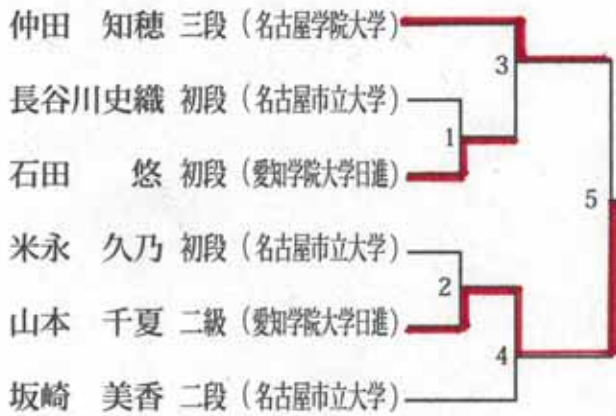

第50回中部日本学生拳法選手権大会個人戦組み合わせ

女子の部

[上の選手が赤コーナー 決勝戦及び三位決定戦はAコートで行う]

Aコート

Bコート

男子の部 (級)

[上の選手が赤コーナー 決勝戦及び三位決定戦はAコートで行う]

Aコート

Bコート

第50回中部日本学生拳法選手権大会個人戦組み合わせ

[上の選手が赤コーナー 決勝戦及び三位決定戦はAコートで行う]

(2010全日本総合選手権大会予選)

男子の部(段)

第50回中部日本学生拳法選手権大会個人戦、決勝戦及び三位決定戦

〈女子の部〉

〈男子の部〉(級)

〈男子の部〉(段)