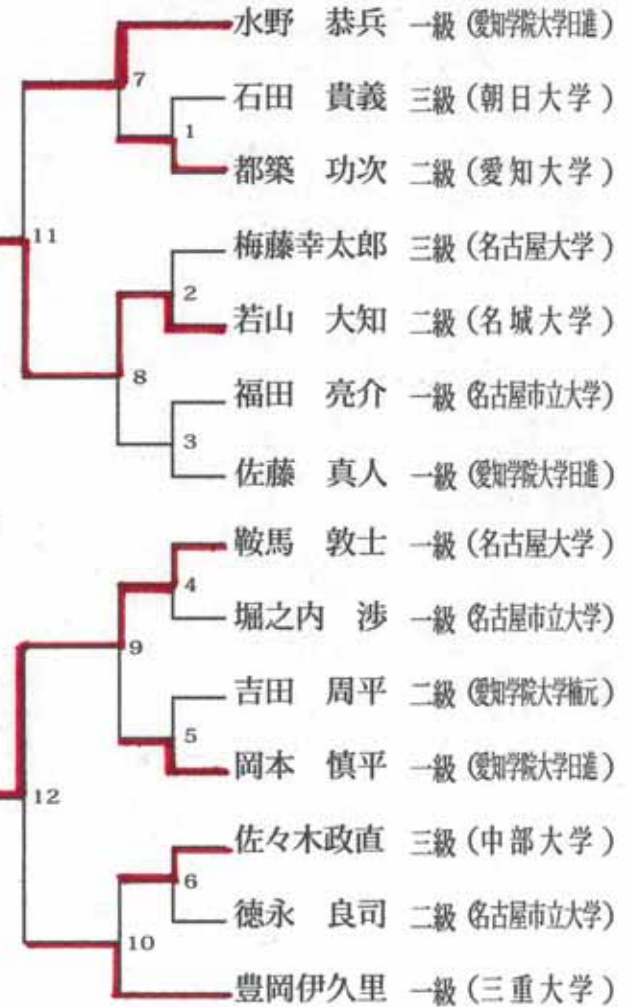

第50回中部日本学生拳法選手権大会個人戦組み合わせ

女子の部

[上の選手が赤コーナー 決勝戦及び三位決定戦はAコートで行う]

Aコート

Bコート

男子の部 (級)

[上の選手が赤コーナー 決勝戦及び三位決定戦はAコートで行う]

Aコート

Bコート

第50回中部日本学生拳法選手権大会個人戦組み合わせ

[上の選手が赤コーナー 決勝戦及び三位決定戦はAコートで行う]

(2010全日本総合選手権大会予選)

男子の部(段)

第50回中部日本学生拳法選手権大会個人戦、決勝戦及び三位決定戦

〈女子の部〉

〈男子の部〉(級)

〈男子の部〉(段)