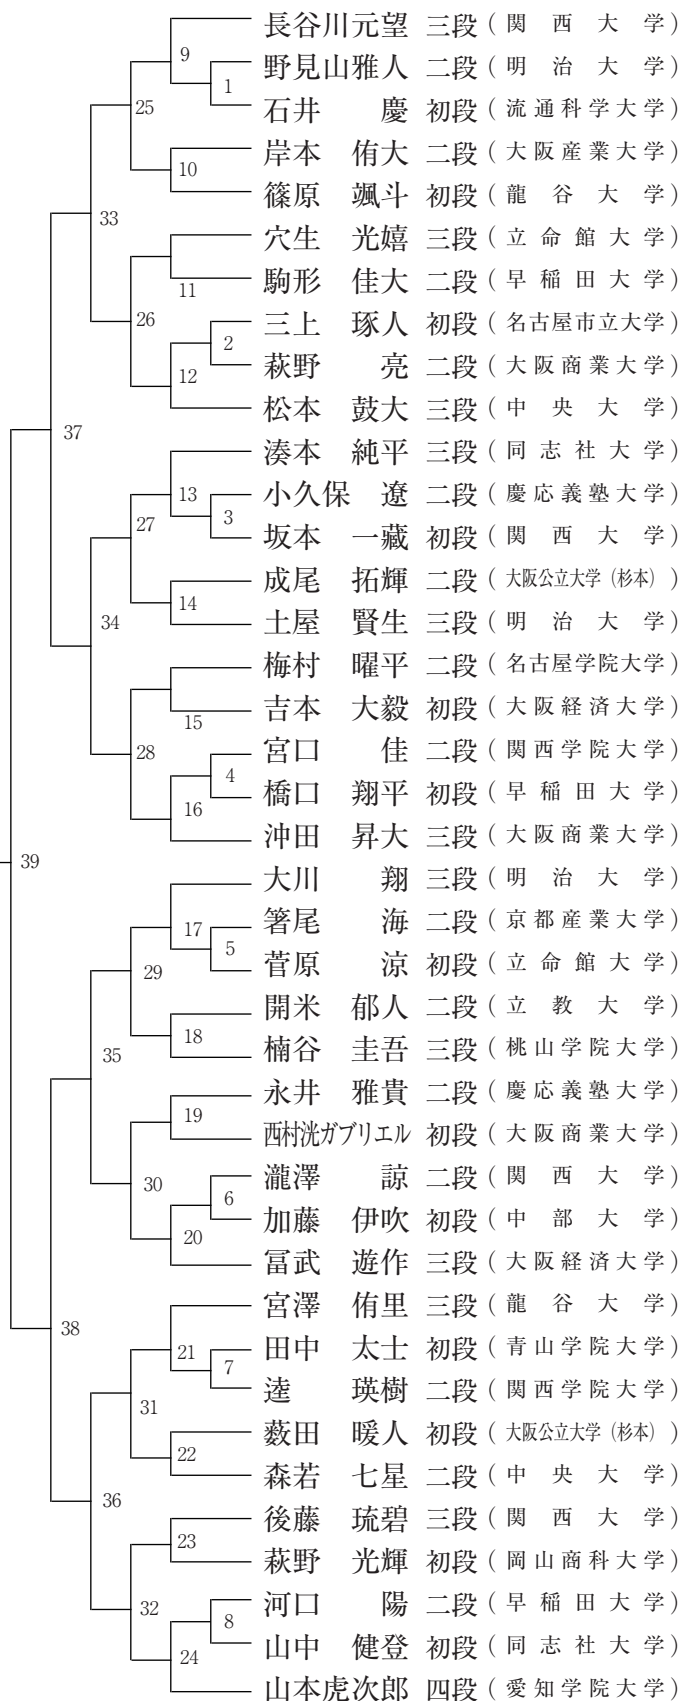

第38回 全日本学生拳法個人選手権大会

男子の部 (上になる選手が赤、下になる選手が白)

[Aコート]

[Bコート]

第38回 全日本学生拳法個人選手権大会

男子の部 (上になる選手が赤、下になる選手が白)

[Cコート]

[Dコート]

第38回 全日本学生拳法個人選手権大会

女子の部 (上になる選手が赤、下になる選手が白)

[Aコート]

[Cコート]

第38回 全日本学生拳法個人選手権大会

準決勝・決勝戦（男子の部・女子の部）

準決勝(女子の部)

3分間3本勝負 時間内判定 上になる選手が赤・下になる選手が白

準決勝(男子の部)

3分間3本勝負 時間内判定 上になる選手が赤・下になる選手が白

決勝戦(女子の部)

3分間3本勝負 時間内に勝負が決しない場合は無制限1本勝負とする
上になる選手が赤・下になる選手が白

決勝戦(男子の部)

3分間3本勝負 時間内に勝負が決しない場合は無制限1本勝負とする
上になる選手が赤・下になる選手が白