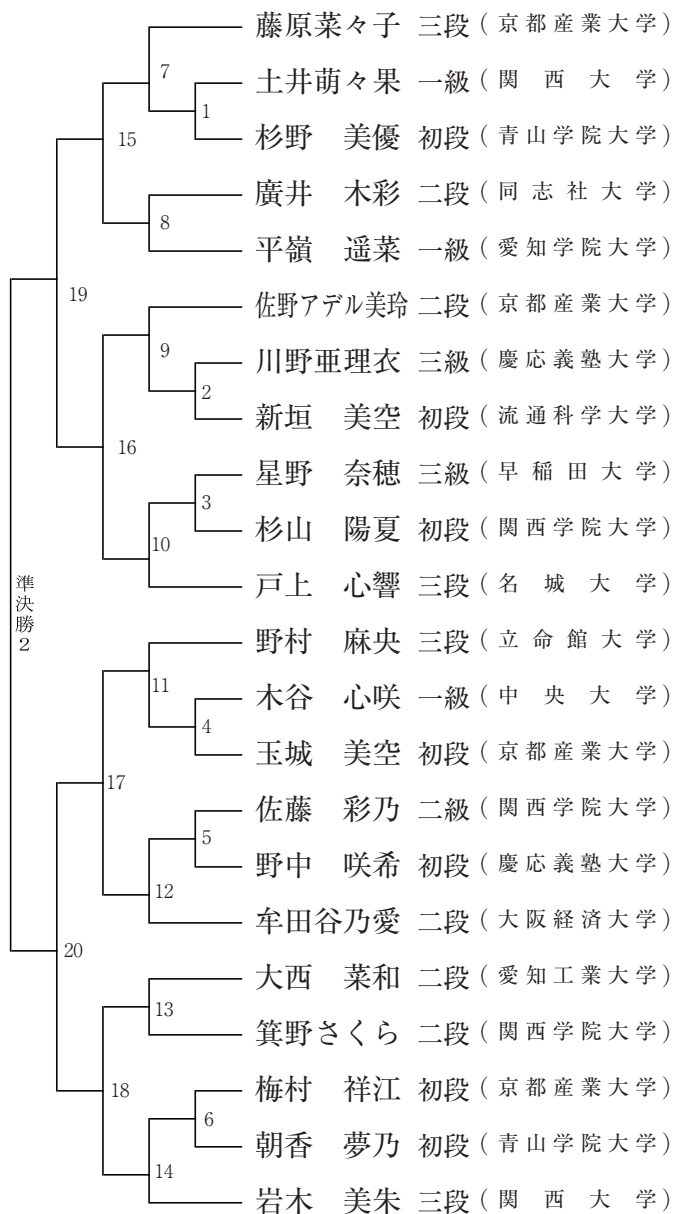

第38回 全日本学生拳法個人選手権大会

男子の部 (上になる選手が赤、下になる選手が白)

[Aコート]

[Bコート]

第38回 全日本学生拳法個人選手権大会

男子の部 (上になる選手が赤、下になる選手が白)

[Cコート]

[Dコート]

第38回 全日本学生拳法個人選手権大会

女子の部 (上になる選手が赤、下になる選手が白)

[Aコート]

[Cコート]

第38回 全日本学生拳法個人選手権大会

準決勝・決勝戦（男子の部・女子の部）

準決勝(女子の部)

3分間3本勝負 時間内判定 上になる選手が赤・下になる選手が白

準決勝(男子の部)

3分間3本勝負 時間内判定 上になる選手が赤・下になる選手が白

決勝戦(女子の部)

3分間3本勝負 時間内に勝負が決しない場合は無制限1本勝負とする
上になる選手が赤・下になる選手が白

決勝戦(男子の部)

3分間3本勝負 時間内に勝負が決しない場合は無制限1本勝負とする
上になる選手が赤・下になる選手が白