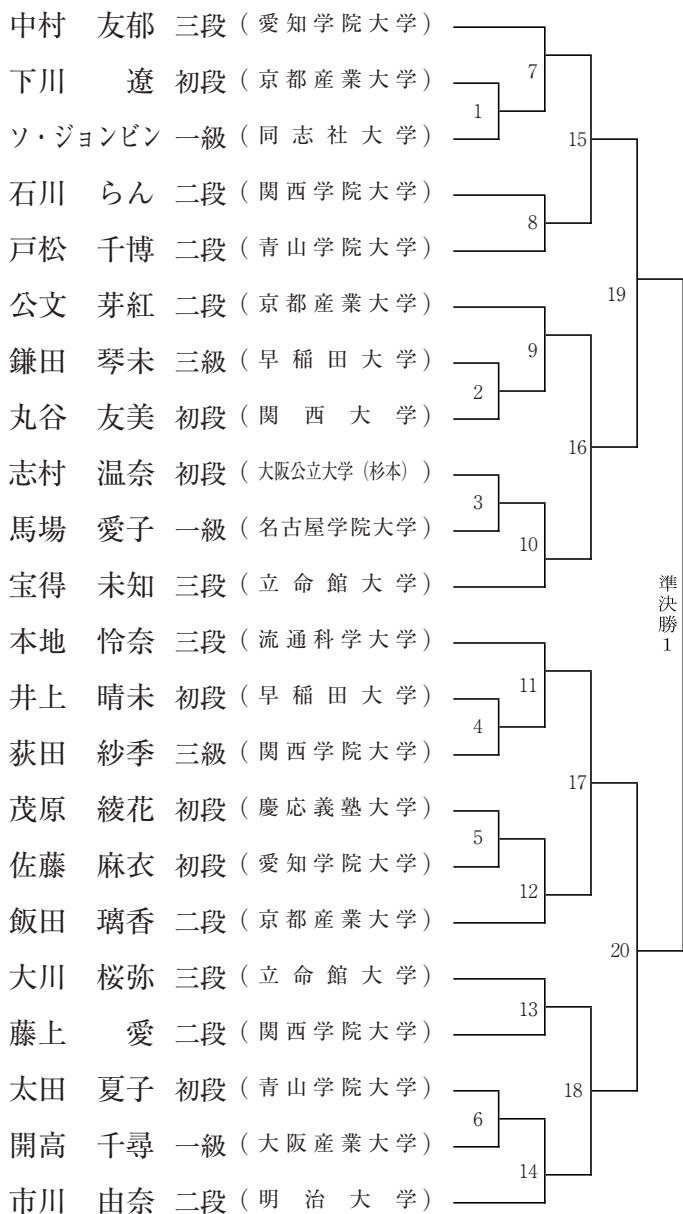

第38回 全日本学生拳法個人選手権大会

男子の部 (上になる選手が赤、下になる選手が白)

[Aコート]

[Bコート]

第38回 全日本学生拳法個人選手権大会

男子の部 (上になる選手が赤、下になる選手が白)

[Cコート]

[Dコート]

第38回 全日本学生拳法個人選手権大会

女子の部 (上になる選手が赤、下になる選手が白)

[Aコート]

[Cコート]

第38回 全日本学生拳法個人選手権大会

準決勝・決勝戦（男子の部・女子の部）

準決勝(女子の部)

3分間3本勝負 時間内判定 上になる選手が赤・下になる選手が白

準決勝(男子の部)

3分間3本勝負 時間内判定 上になる選手が赤・下になる選手が白

決勝戦(女子の部)

3分間3本勝負 時間内に勝負が決しない場合は無制限1本勝負とする
上になる選手が赤・下になる選手が白

決勝戦(男子の部)

3分間3本勝負 時間内に勝負が決しない場合は無制限1本勝負とする
上になる選手が赤・下になる選手が白