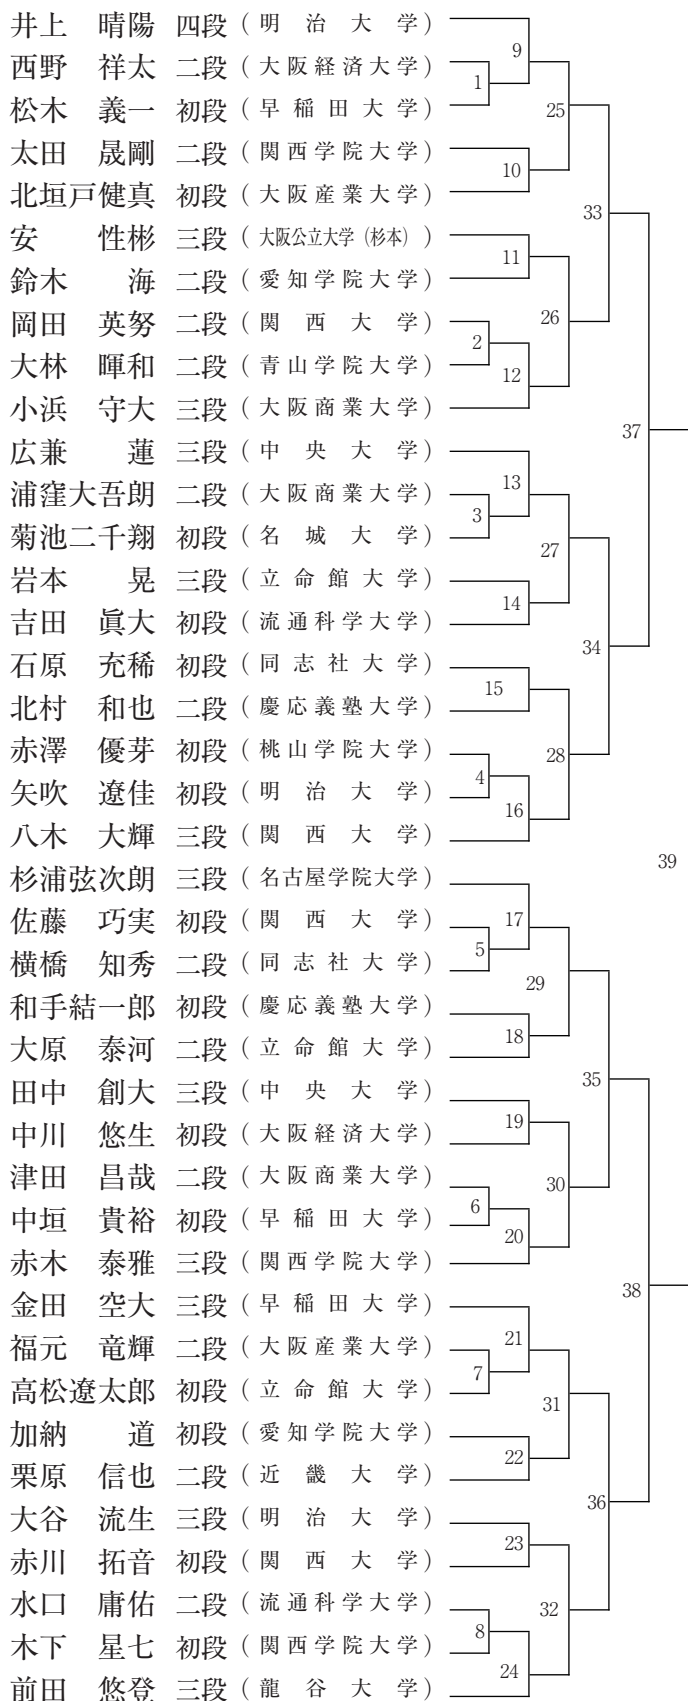

第38回 全日本学生拳法個人選手権大会

男子の部 (上になる選手が赤、下になる選手が白)

[Aコート]

[Bコート]

第38回 全日本学生拳法個人選手権大会

男子の部 (上になる選手が赤、下になる選手が白)

[Cコート]

[Dコート]

第38回 全日本学生拳法個人選手権大会

女子の部 (上になる選手が赤、下になる選手が白)

[Aコート]

[Cコート]

第38回 全日本学生拳法個人選手権大会

準決勝・決勝戦（男子の部・女子の部）

準決勝(女子の部)

3分間3本勝負 時間内判定 上になる選手が赤・下になる選手が白

準決勝(男子の部)

3分間3本勝負 時間内判定 上になる選手が赤・下になる選手が白

決勝戦(女子の部)

3分間3本勝負 時間内に勝負が決しない場合は無制限1本勝負とする
上になる選手が赤・下になる選手が白

決勝戦(男子の部)

3分間3本勝負 時間内に勝負が決しない場合は無制限1本勝負とする
上になる選手が赤・下になる選手が白