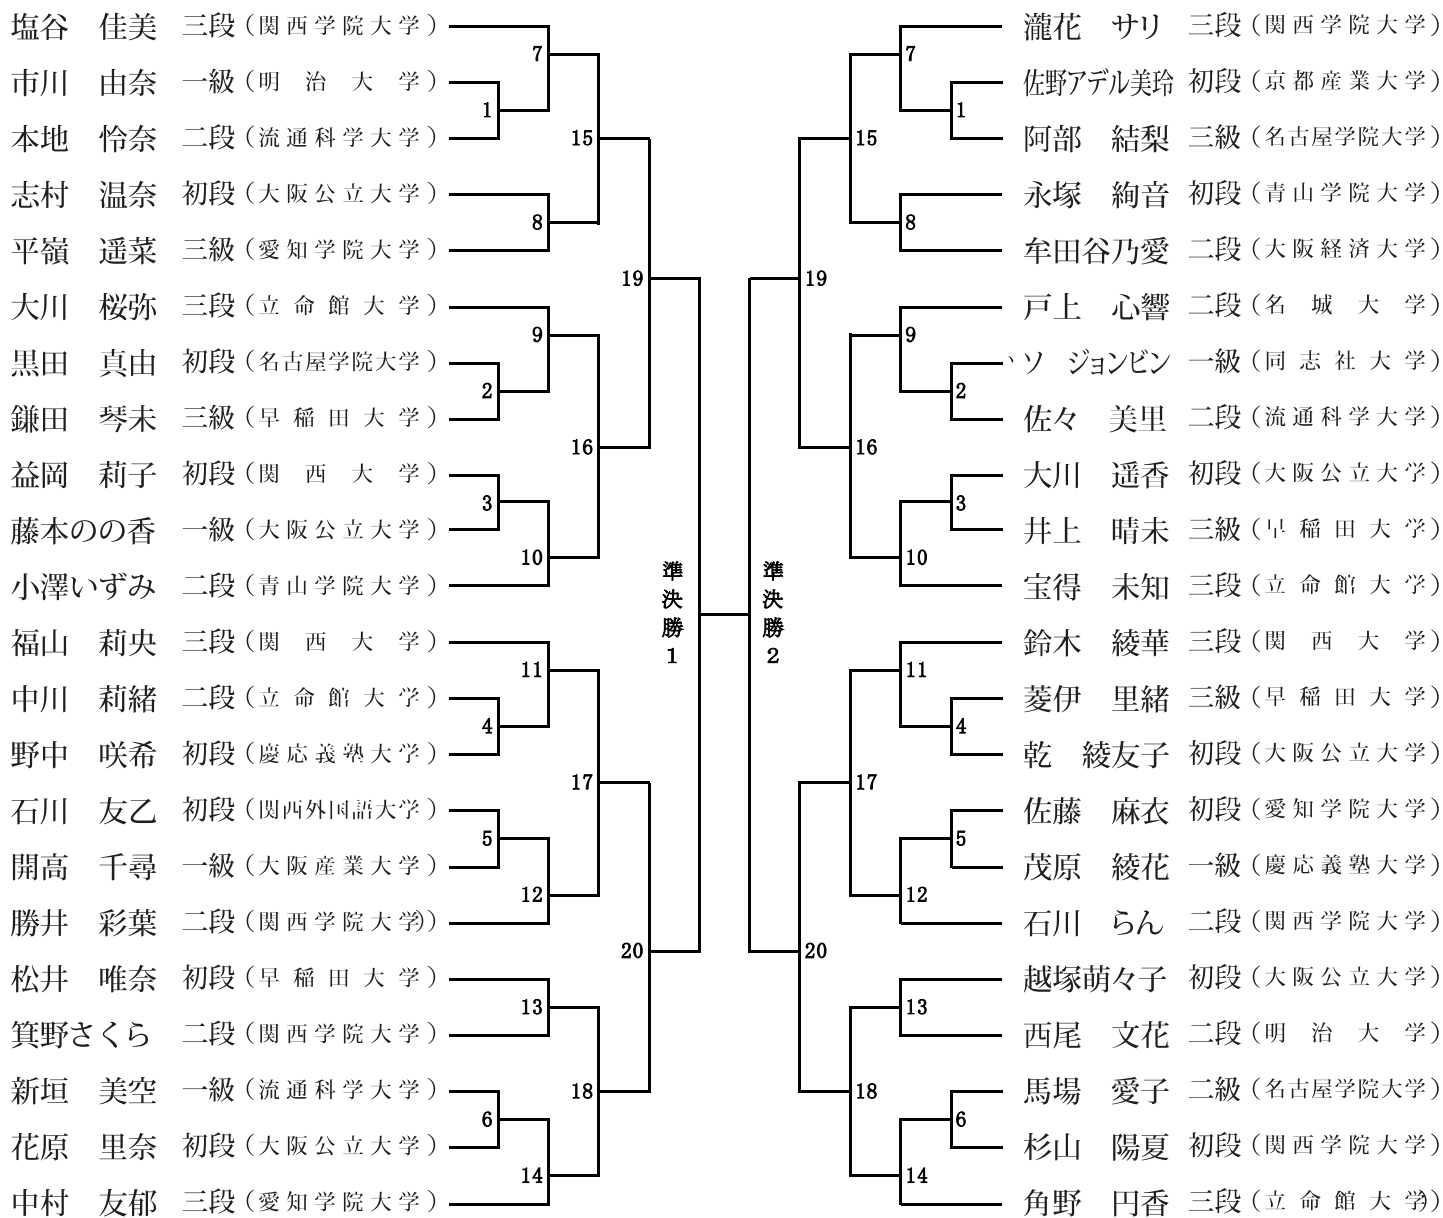

第37回 全日本学生拳法個人選手権大会 男子の部

[Aコート]

[Bコート]

トーナメントは上になる選手が赤・下になる選手が白 (3分間3本勝負 時間内判定)

第37回 全日本学生拳法個人選手権大会 男子の部

[Cコート]

[Dコート]

トーナメントは上になる選手が赤・下になる選手が白(3分間3本勝負 時間内判定)

第37回 全日本学生拳法個人選手権大会 女子の部

[Aコート]

[Cコート]

トーナメントは上になる選手が赤・下になる選手が白(3分間3本勝負 時間内判定)

第37回 全日本学生拳法個人選手権大会

準決勝・決勝戦（男子の部・女子の部）

準決勝(女子の部)

3分間3本勝負 時間内判定 上になる選手が赤・下になる選手が白

準決勝(男子の部)

3分間3本勝負 時間内判定 上になる選手が赤・下になる選手が白

決勝戦(女子の部)

3分間3本勝負 時間内に勝負が決しない場合は無制限1本勝負とする
上になる選手が赤・下になる選手が白

決勝戦(男子の部)

3分間3本勝負 時間内に勝負が決しない場合は無制限1本勝負とする
上になる選手が赤・下になる選手が白