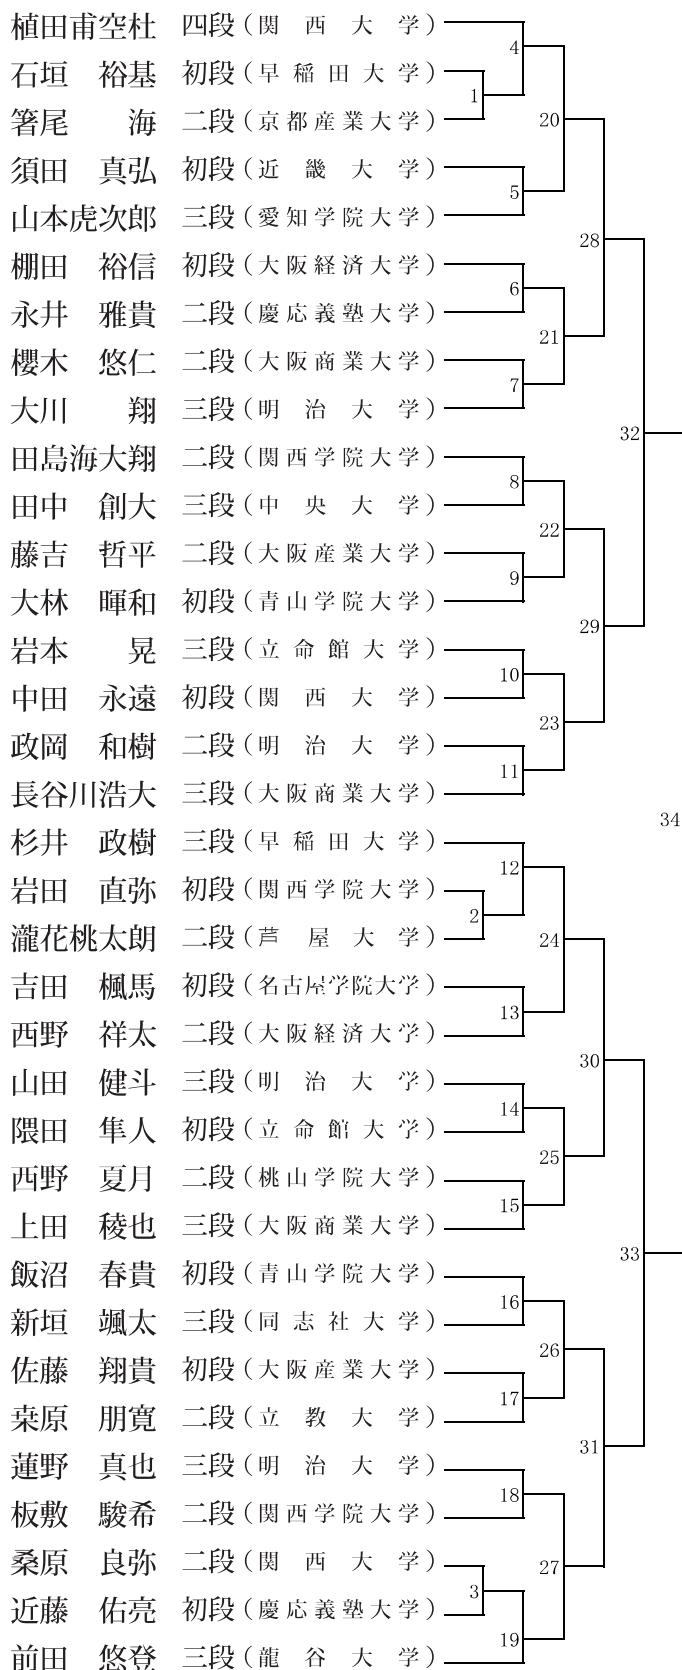

第37回 全日本学生拳法個人選手権大会 男子の部

[Aコート]

[Bコート]

トーナメントは上になる選手が赤・下になる選手が白 (3分間3本勝負 時間内判定)

第37回 全日本学生拳法個人選手権大会 男子の部

[Cコート]

[Dコート]

トーナメントは上になる選手が赤・下になる選手が白(3分間3本勝負 時間内判定)

第37回 全日本学生拳法個人選手権大会 女子の部

[Aコート]

[Cコート]

トーナメントは上になる選手が赤・下になる選手が白(3分間3本勝負 時間内判定)

第37回 全日本学生拳法個人選手権大会

準決勝・決勝戦（男子の部・女子の部）

準決勝(女子の部)

3分間3本勝負 時間内判定 上になる選手が赤・下になる選手が白

準決勝(男子の部)

3分間3本勝負 時間内判定 上になる選手が赤・下になる選手が白

決勝戦(女子の部)

3分間3本勝負 時間内に勝負が決しない場合は無制限1本勝負とする
上になる選手が赤・下になる選手が白

決勝戦(男子の部)

3分間3本勝負 時間内に勝負が決しない場合は無制限1本勝負とする
上になる選手が赤・下になる選手が白