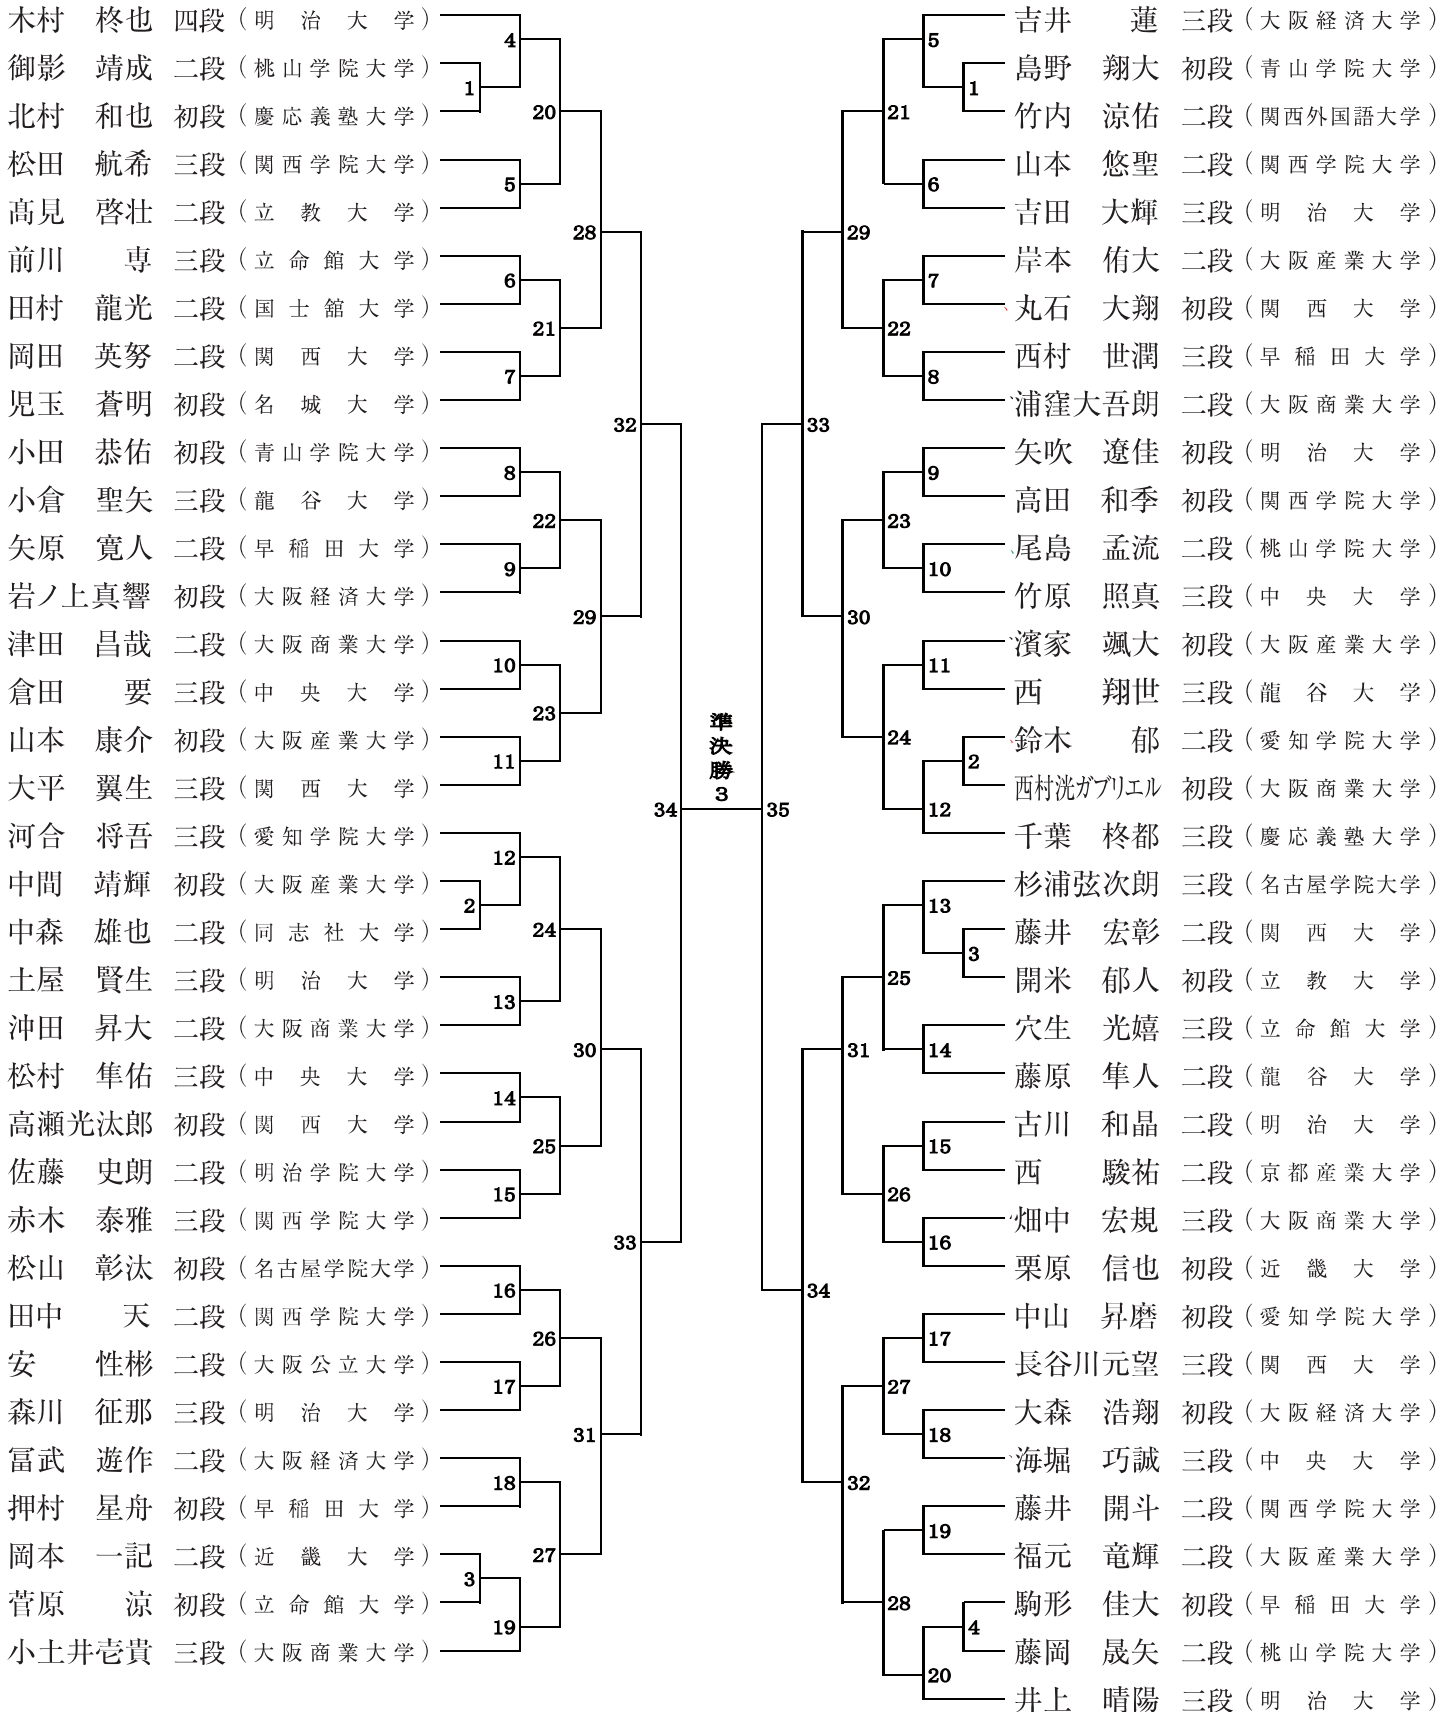

第37回 全日本学生拳法個人選手権大会 男子の部

[Aコート]

[Bコート]

トーナメントは上になる選手が赤・下になる選手が白 (3分間3本勝負 時間内判定)

第37回 全日本学生拳法個人選手権大会 男子の部

[Cコート]

[Dコート]

トーナメントは上になる選手が赤・下になる選手が白(3分間3本勝負 時間内判定)

第37回 全日本学生拳法個人選手権大会 女子の部

[Aコート]

[Cコート]

トーナメントは上になる選手が赤・下になる選手が白(3分間3本勝負 時間内判定)

第37回 全日本学生拳法個人選手権大会

準決勝・決勝戦（男子の部・女子の部）

準決勝(女子の部)

3分間3本勝負 時間内判定 上になる選手が赤・下になる選手が白

準決勝(男子の部)

3分間3本勝負 時間内判定 上になる選手が赤・下になる選手が白

決勝戦(女子の部)

3分間3本勝負 時間内に勝負が決しない場合は無制限1本勝負とする
上になる選手が赤・下になる選手が白

決勝戦(男子の部)

3分間3本勝負 時間内に勝負が決しない場合は無制限1本勝負とする
上になる選手が赤・下になる選手が白