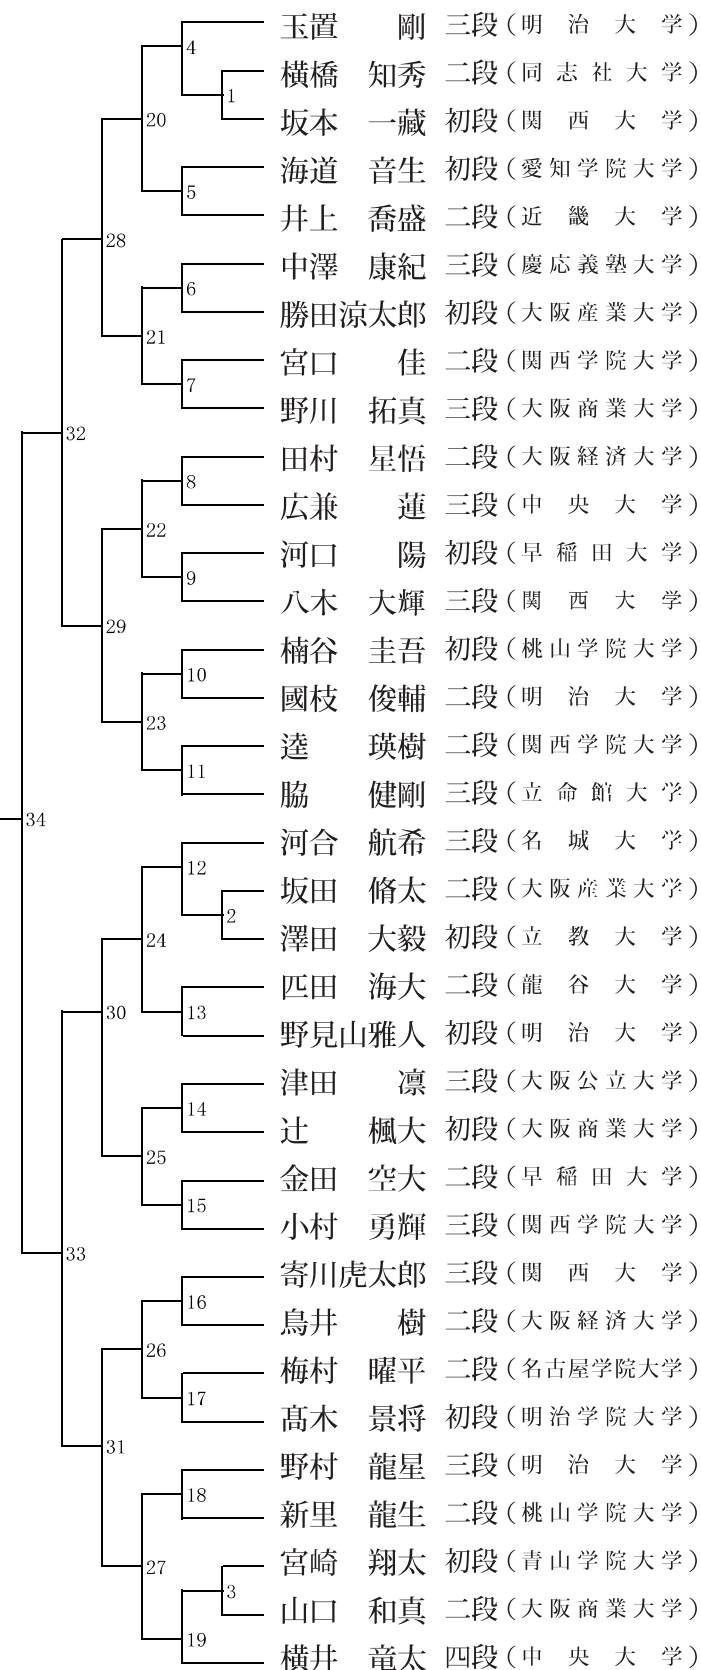

第37回 全日本学生拳法個人選手権大会 男子の部

[Aコート]

[Bコート]

トーナメントは上になる選手が赤・下になる選手が白 (3分間3本勝負 時間内判定)

第37回 全日本学生拳法個人選手権大会 男子の部

[Cコート]

[Dコート]

トーナメントは上になる選手が赤・下になる選手が白(3分間3本勝負 時間内判定)

第37回 全日本学生拳法個人選手権大会 女子の部

[Aコート]

[Cコート]

トーナメントは上になる選手が赤・下になる選手が白(3分間3本勝負 時間内判定)

第37回 全日本学生拳法個人選手権大会

準決勝・決勝戦（男子の部・女子の部）

準決勝(女子の部)

3分間3本勝負 時間内判定 上になる選手が赤・下になる選手が白

準決勝(男子の部)

3分間3本勝負 時間内判定 上になる選手が赤・下になる選手が白

決勝戦(女子の部)

3分間3本勝負 時間内に勝負が決しない場合は無制限1本勝負とする
上になる選手が赤・下になる選手が白

決勝戦(男子の部)

3分間3本勝負 時間内に勝負が決しない場合は無制限1本勝負とする
上になる選手が赤・下になる選手が白