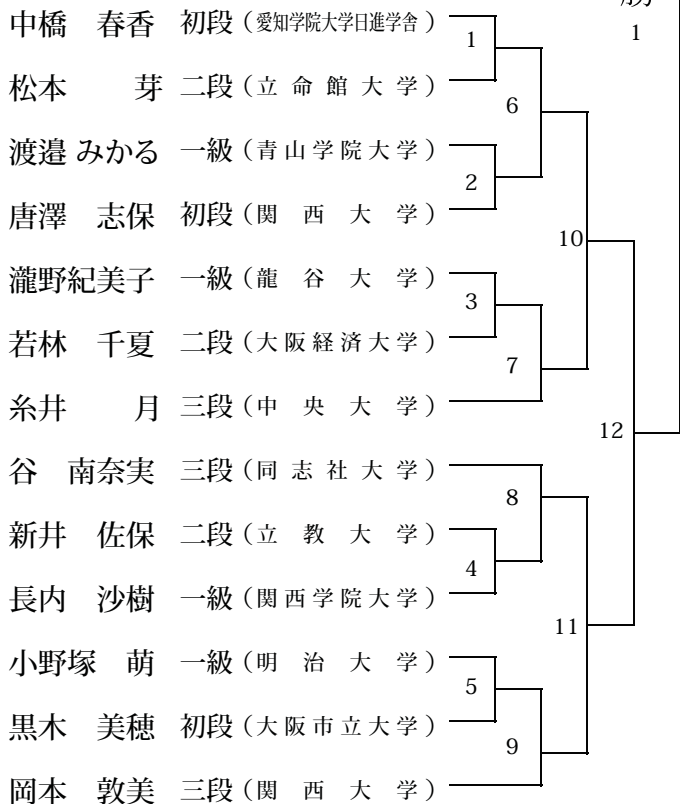

第33回 全日本学生拳法個人選手権大会 女子の部

[Aコート]

[Bコート]

[Cコート]

[Dコート]

決勝戦

準決勝 1

準決勝 2

トーナメントは上になる選手が赤・下になる選手が白(2分間3本勝負 時間内判定)