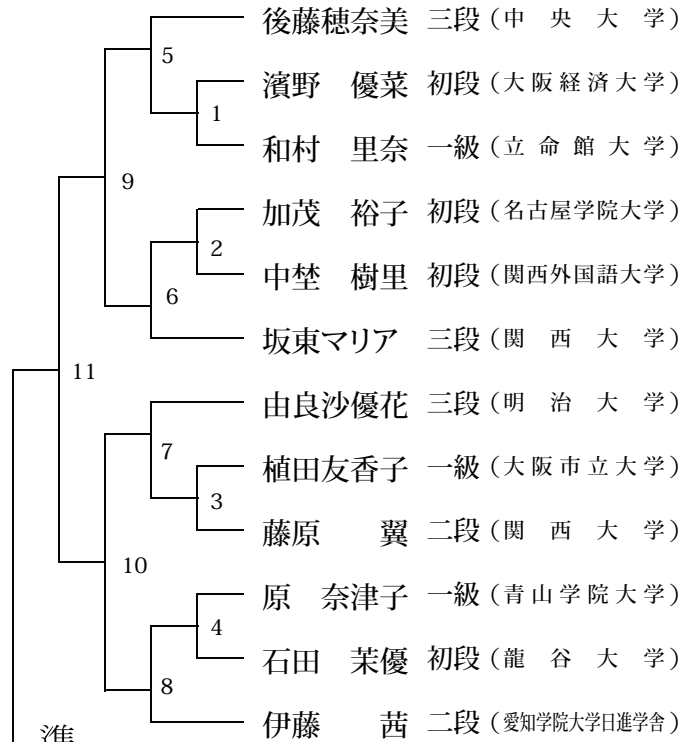

第33回 全日本学生拳法個人選手権大会 女子の部

[Aコート]

[Bコート]

[Cコート]

[Dコート]

決勝戦

準決勝 1

準決勝 2

トーナメントは上になる選手が赤・下になる選手が白(2分間3本勝負 時間内判定)