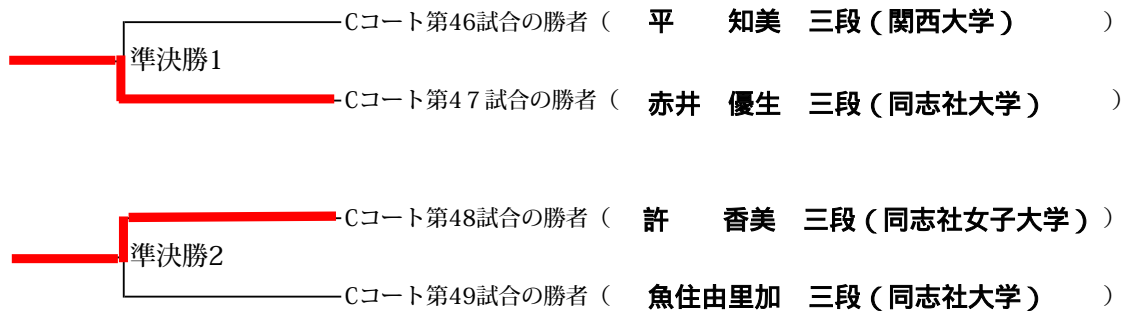

第25回 全日本学生拳法個人選手権大会

準決勝・決勝戦（男子の部・女子の部） [Cコート]

準決勝（女子の部）

《Cコートで行う。2分間3本勝負ロスタイムなし 時間内判定》

上になる選手が赤 下になる選手が白

準決勝（男子の部）

《Cコートで行う。3分間3本勝負ロスタイムなし 時間内判定》

上になる選手が赤 下になる選手が白

決勝戦（女子の部）

《Cコートで行う。2分間3本勝負ロスタイムなし 時間内に勝負が決しない場合は無制限1本勝負とする。》

上になる選手が赤 下になる選手が白

決勝戦（男子の部）

《Cコートで行う。3分間3本勝負ロスタイムなし 時間内に勝負が決しない場合は無制限1本勝負とする。》

上になる選手が赤 下になる選手が白