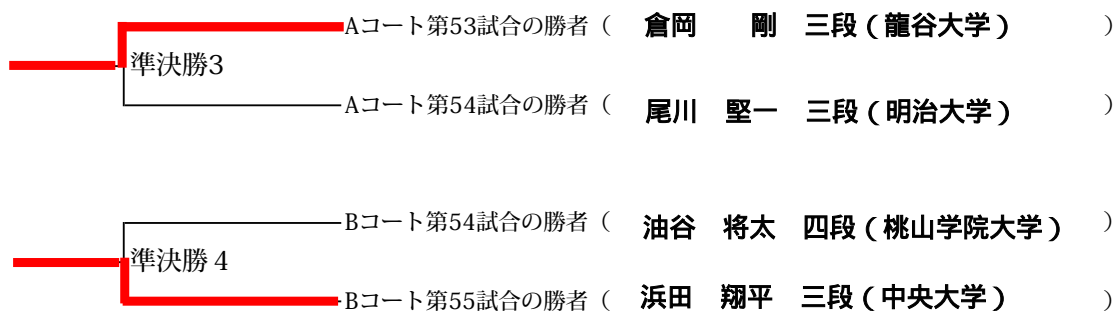

第25回 全日本学生拳法個人選手権大会

準決勝・決勝戦（男子の部・女子の部） [Cコート]

準決勝（女子の部）

《Cコートで行う。2分間3本勝負ロスタイムなし 時間内判定》

上になる選手が赤 下になる選手が白

準決勝（男子の部）

《Cコートで行う。3分間3本勝負ロスタイムなし 時間内判定》

上になる選手が赤 下になる選手が白

決勝戦（女子の部）

《Cコートで行う。2分間3本勝負ロスタイムなし 時間内に勝負が決しない場合は無制限1本勝負とする。》

上になる選手が赤 下になる選手が白

決勝戦（男子の部）

《Cコートで行う。3分間3本勝負ロスタイムなし 時間内に勝負が決しない場合は無制限1本勝負とする。》

上になる選手が赤 下になる選手が白