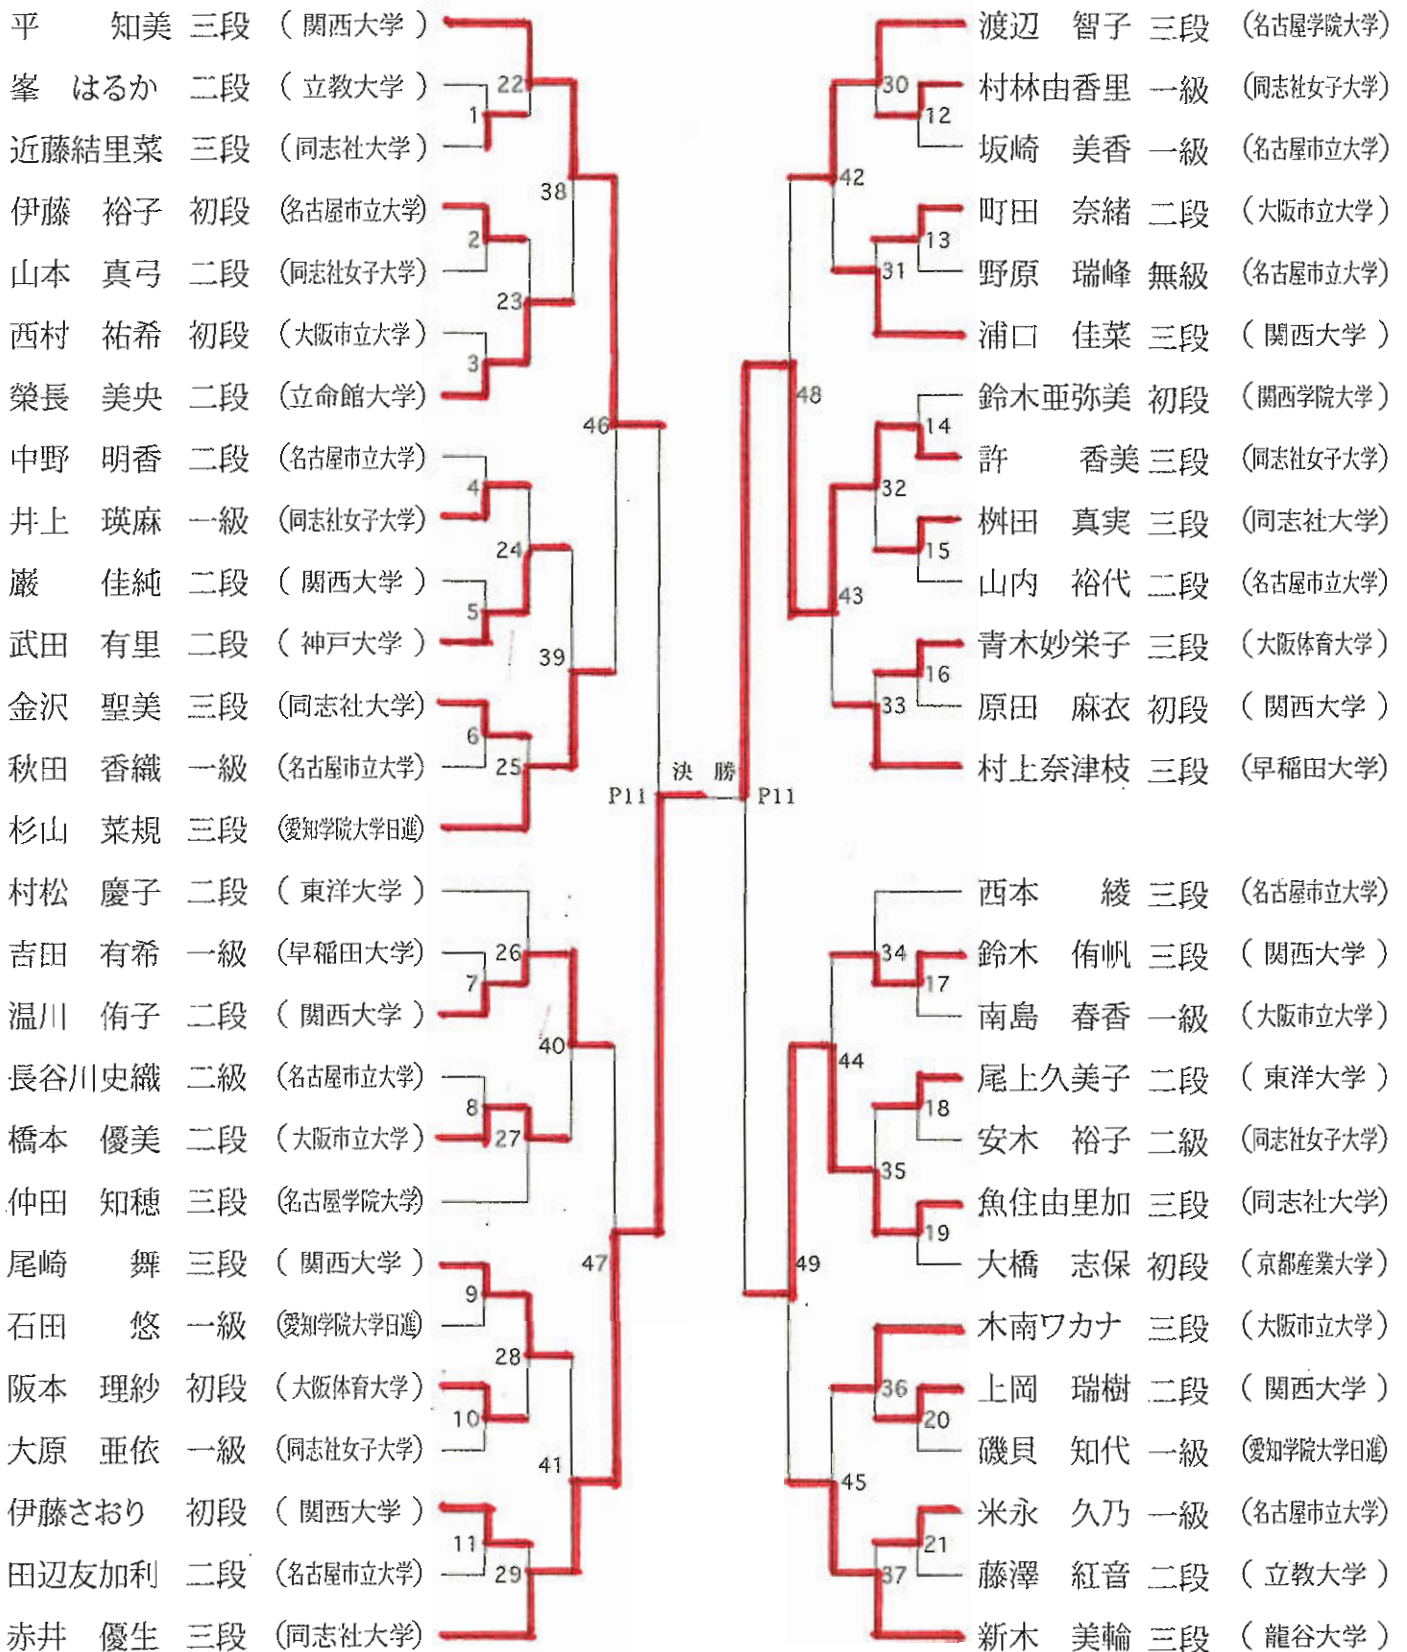

第25回 全日本学生拳法個人選手権大会

男子の部 [Aコート]

トーナメントは上になる選手が赤・下になる選手が白 (3分間3本勝負ロスタイムなし 時間内判定)

第25回 全日本学生拳法個人選手権大会

男子の部 [Bコート]

トーナメントは上になる選手が赤・下になる選手が白 (3分間3本勝負ロスタイムなし 時間内判定)

第25回 全日本学生拳法個人選手権大会 女子の部 [Cコート]

2分間3本勝負ロスタイムなし/時間内判定、ただし決勝戦に限り時間内に勝負が決しない時は、無制限1本勝負とする
トーナメントは上になる選手が赤・下になる選手が白