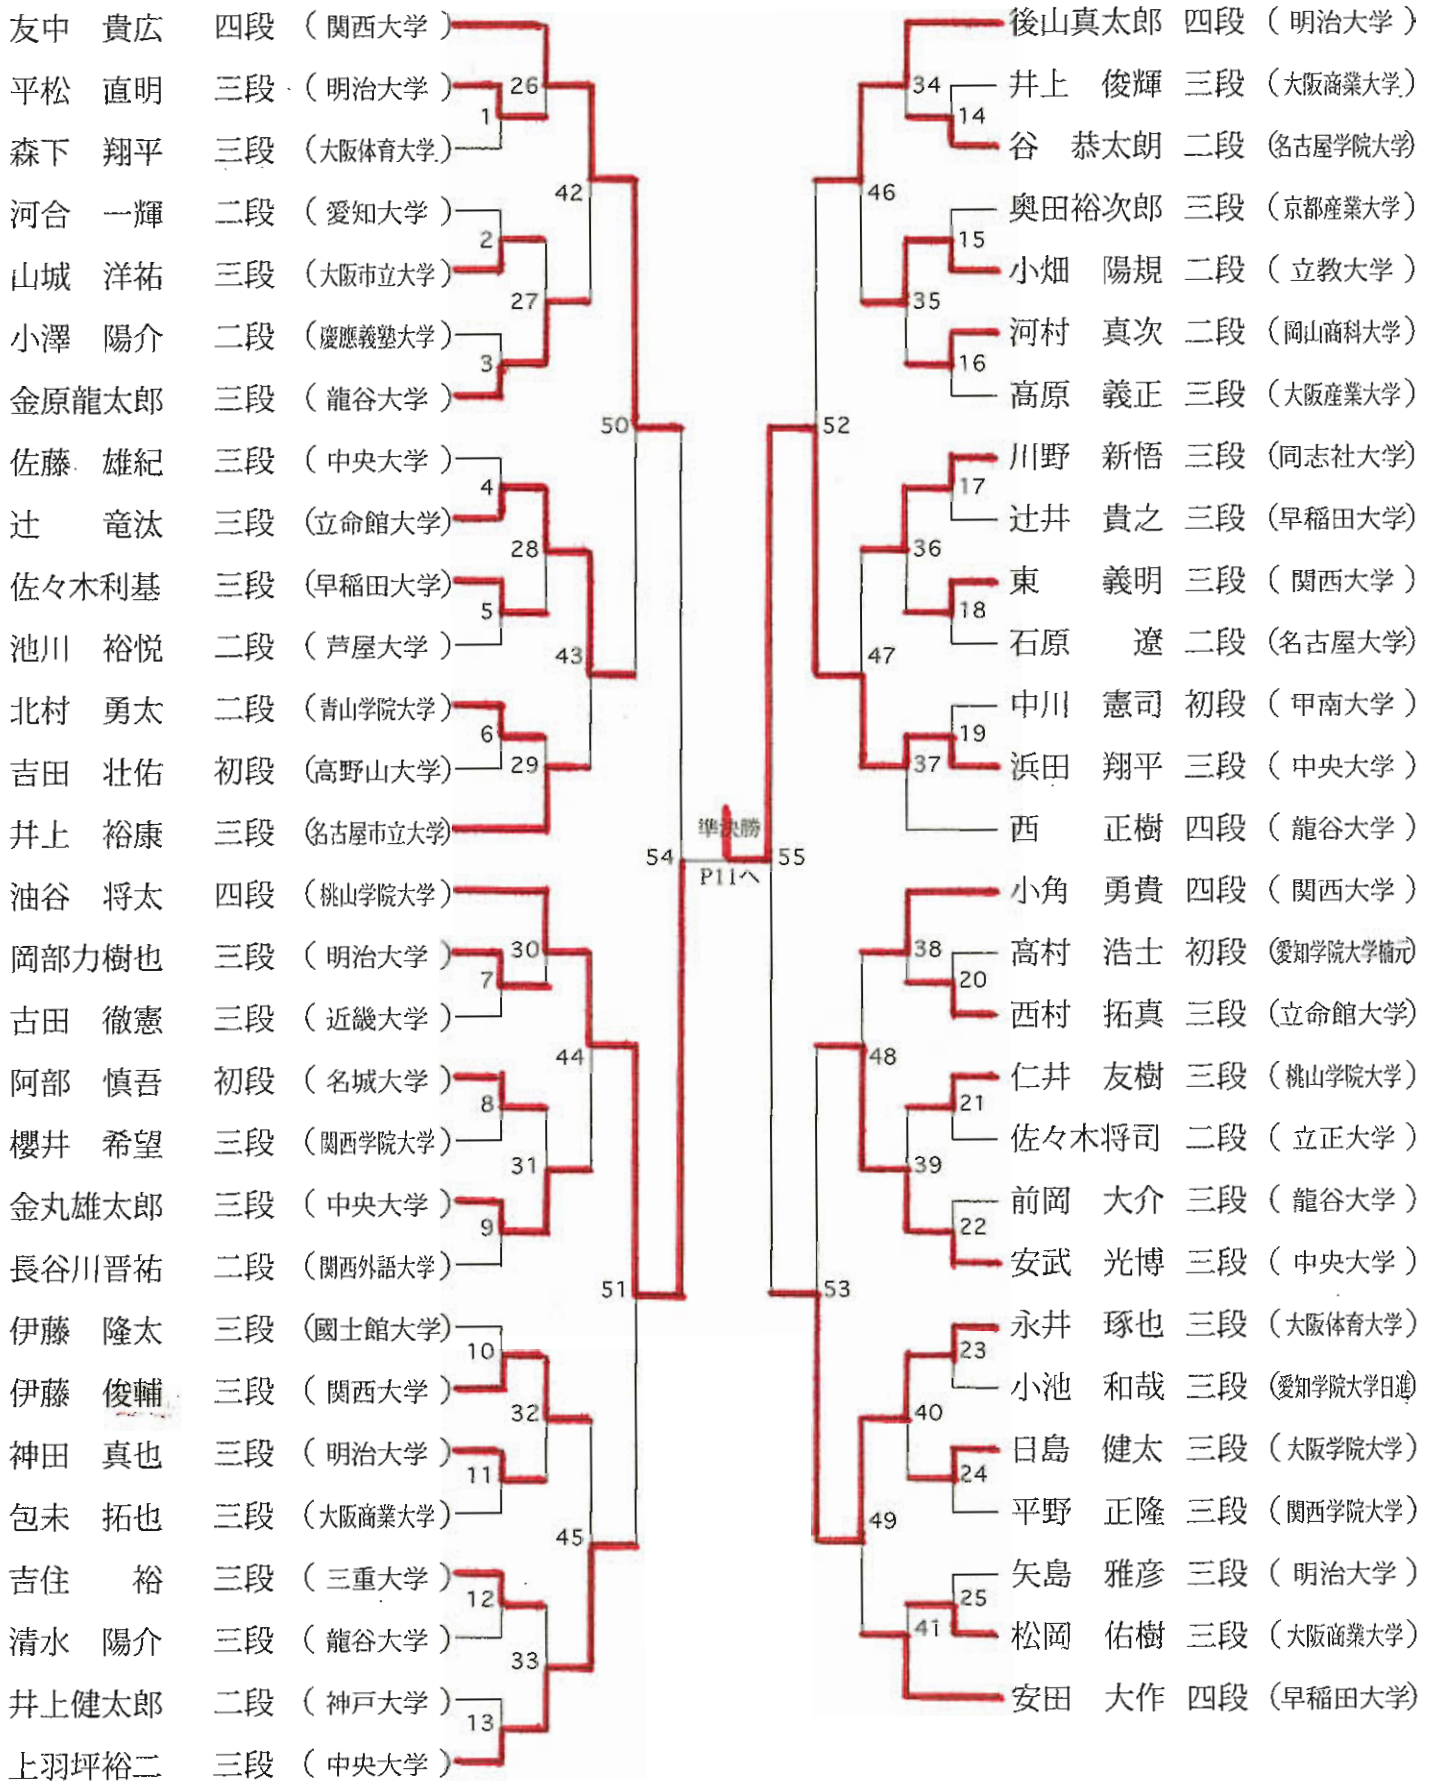

第25回 全日本学生拳法個人選手権大会

男子の部 [Aコート]

トーナメントは上になる選手が赤・下になる選手が白 (3分間3本勝負ロスタイムなし 時間内判定)

第25回 全日本学生拳法個人選手権大会

男子の部 [Bコート]

トーナメントは上になる選手が赤・下になる選手が白 (3分間3本勝負ロスタイムなし 時間内判定)

第25回 全日本学生拳法個人選手権大会 女子の部 [Cコート]

2分間3本勝負ロスタイムなし/時間内判定、ただし決勝戦に限り時間内に勝負が決しない時は、無制限1本勝負とする
トーナメントは上になる選手が赤・下になる選手が白