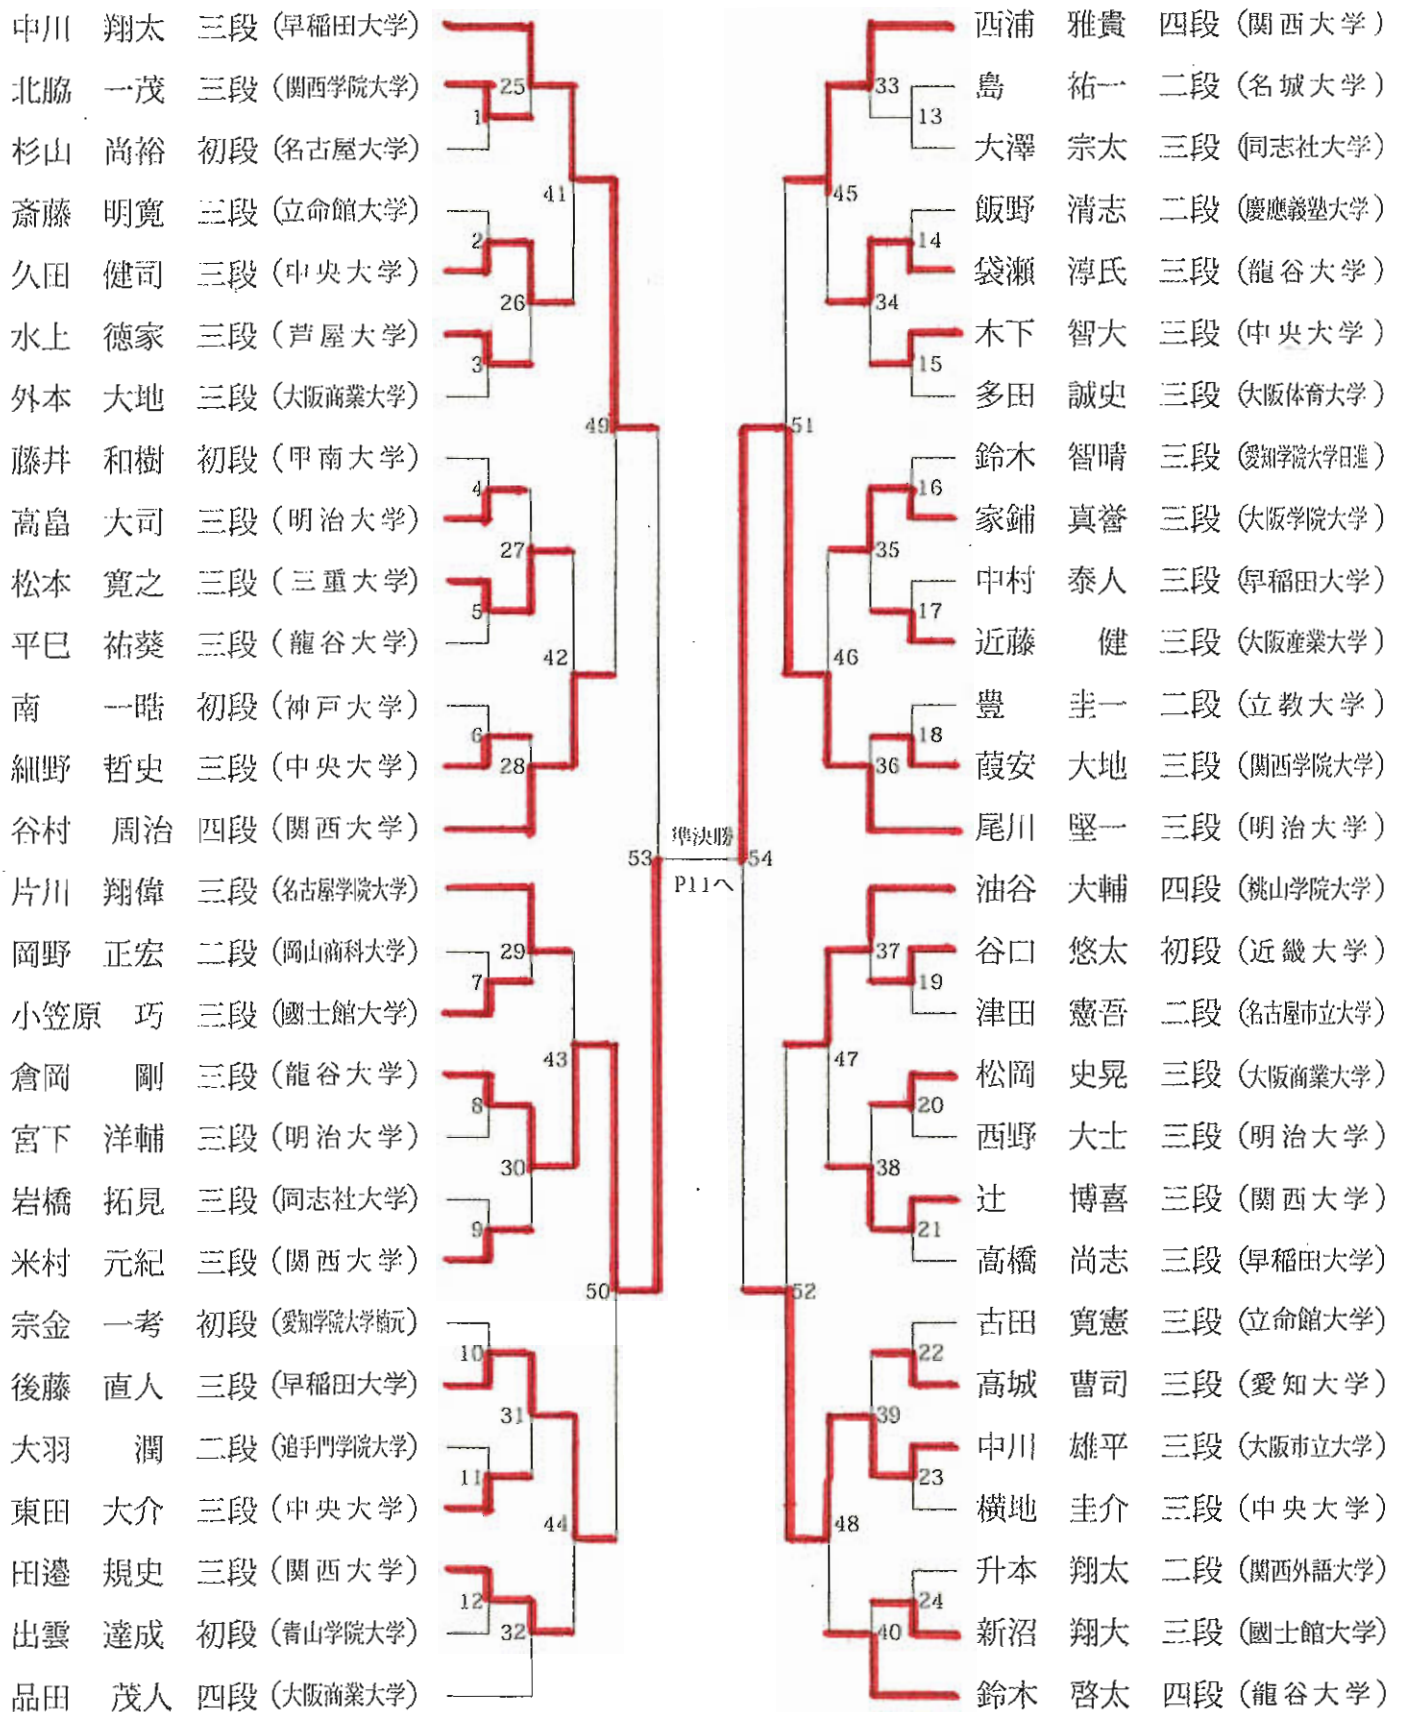

第25回 全日本学生拳法個人選手権大会

男子の部 [Aコート]

トーナメントは上になる選手が赤・下になる選手が白 (3分間3本勝負ロスタイムなし 時間内判定)

第25回 全日本学生拳法個人選手権大会

男子の部 [Bコート]

トーナメントは上になる選手が赤・下になる選手が白 (3分間3本勝負ロスタイムなし 時間内判定)

第25回 全日本学生拳法個人選手権大会 女子の部 [Cコート]

2分間3本勝負ロスタイムなし/時間内判定、ただし決勝戦に限り時間内に勝負が決しない時は、無制限1本勝負とする
トーナメントは上になる選手が赤・下になる選手が白