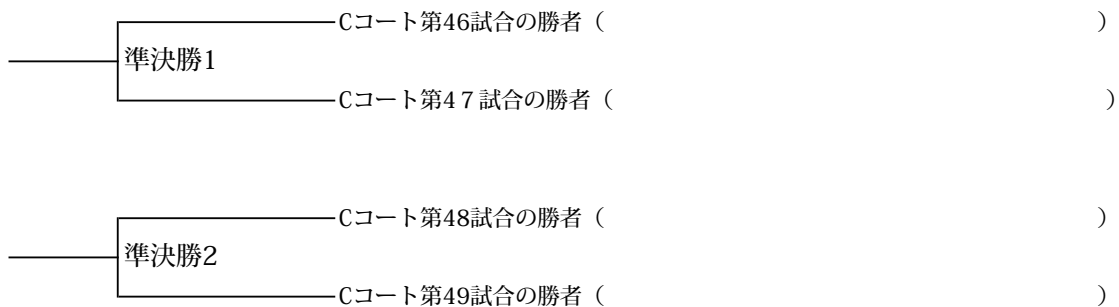

第25回 全日本学生拳法個人選手権大会

準決勝・決勝戦（男子の部・女子の部） [Cコート]

準決勝（女子の部）

《Cコートで行う。2分間3本勝負ロスタイムなし 時間内判定》
上になる選手が赤 下になる選手が白

準決勝（男子の部）

《Cコートで行う。3分間3本勝負ロスタイムなし 時間内判定》
上になる選手が赤 下になる選手が白

決勝戦（女子の部）

《Cコートで行う。2分間3本勝負ロスタイムなし 時間内に勝負が決しない場合は無制限1本勝負とする。》
上になる選手が赤 下になる選手が白

決勝戦（男子の部）

《Cコートで行う。3分間3本勝負ロスタイムなし 時間内に勝負が決しない場合は無制限1本勝負とする。》
上になる選手が赤 下になる選手が白