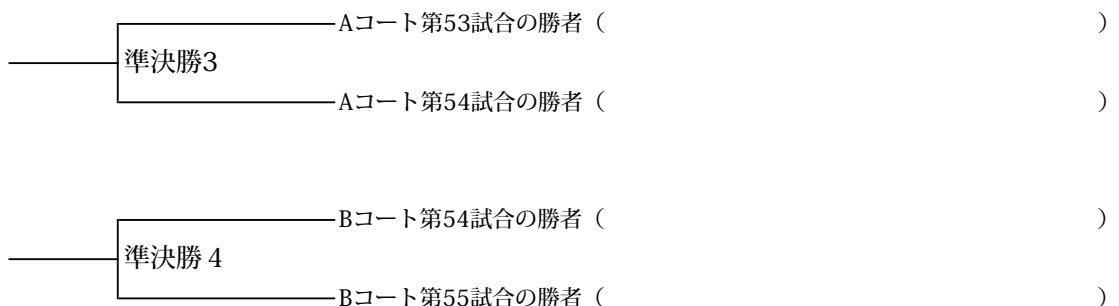

第25回 全日本学生拳法個人選手権大会

準決勝・決勝戦（男子の部・女子の部） [Cコート]

準決勝（女子の部）

《Cコートで行う。2分間3本勝負ロスタイムなし 時間内判定》
上になる選手が赤 下になる選手が白

準決勝（男子の部）

《Cコートで行う。3分間3本勝負ロスタイムなし 時間内判定》
上になる選手が赤 下になる選手が白

決勝戦（女子の部）

《Cコートで行う。2分間3本勝負ロスタイムなし 時間内に勝負が決しない場合は無制限1本勝負とする。》
上になる選手が赤 下になる選手が白

決勝戦（男子の部）

《Cコートで行う。3分間3本勝負ロスタイムなし 時間内に勝負が決しない場合は無制限1本勝負とする。》
上になる選手が赤 下になる選手が白