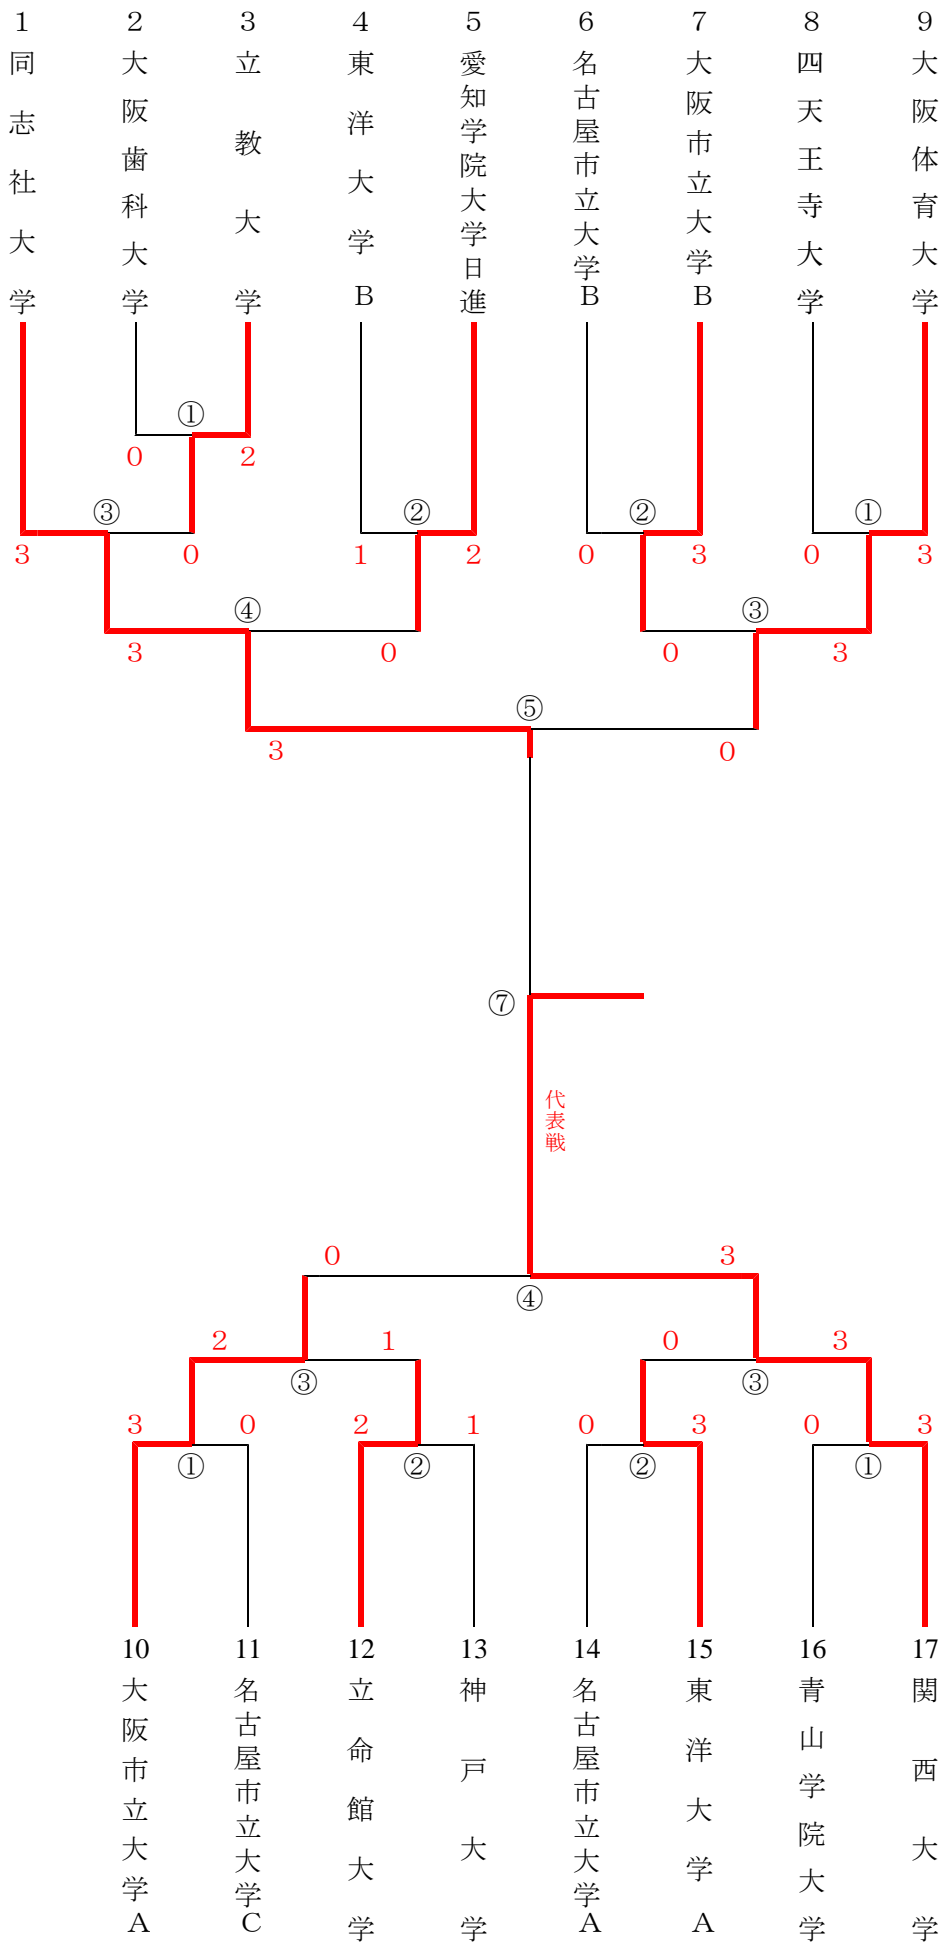

第五十六回全日本学生拳法選手権大会 男子トーナメント表

Aコート

Bコート

- | | | | | | | | | | | | | | | | | | | | | | |
|--------|----------|----------|--------|----------|-------------|----------|--------|----------|------------|-----------|-----------|---------|------------|----------|----------|---------|-----------|---------|----------|-----------|----------|
| 1 中央大学 | 2 大阪市立大学 | 3 大阪工業大学 | 4 愛知大学 | 5 京都産業大学 | 6 愛知学院大学 楠本 | 7 流通科学大学 | 8 立教大学 | 9 大阪府立大学 | 10 名古屋学院大学 | 11 大阪商業大学 | 12 大阪学院大学 | 13 甲南大学 | 14 名古屋市立大学 | 15 国士舘大学 | 16 同志社大学 | 17 芦屋大学 | 18 岡山商科大学 | 19 東洋大学 | 20 追手門大学 | 21 大阪経済大学 | 22 立命館大学 |
|--------|----------|----------|--------|----------|-------------|----------|--------|----------|------------|-----------|-----------|---------|------------|----------|----------|---------|-----------|---------|----------|-----------|----------|

開催日 平成23年11月27日(日) 9時30分開会
 於大阪府立体育会館

三位決定戦
 関西学院大学 vs 立命館大学

Cコート

Dコート

- | | | | | | | | | | | | | | | | | | | | | | |
|----------|---------|-----------|-----------|---------|-----------|---------|---------|---------|-----------|---------|-----------|--------------|---------|-----------|-----------|----------|------------|-----------|-----------|---------|---------|
| 23 早稲田大学 | 24 神戸大学 | 25 慶應義塾大学 | 26 桃山学院大学 | 27 立正大学 | 28 大阪体育大学 | 29 専修大学 | 30 近畿大学 | 31 名城大学 | 32 兵庫県立大学 | 33 明治大学 | 34 関西学院大学 | 35 愛知学院大学 日進 | 36 龍谷大学 | 37 明治学院大学 | 38 青山学院大学 | 39 名古屋大学 | 40 関西外国語大学 | 41 大阪産業大学 | 42 大阪歯科大学 | 43 日本大学 | 44 関西大学 |
|----------|---------|-----------|-----------|---------|-----------|---------|---------|---------|-----------|---------|-----------|--------------|---------|-----------|-----------|----------|------------|-----------|-----------|---------|---------|

第五十六回全日本学生拳法選手権大会 女子トーナメント表

Bコート

Aコート

Cコート

Dコート