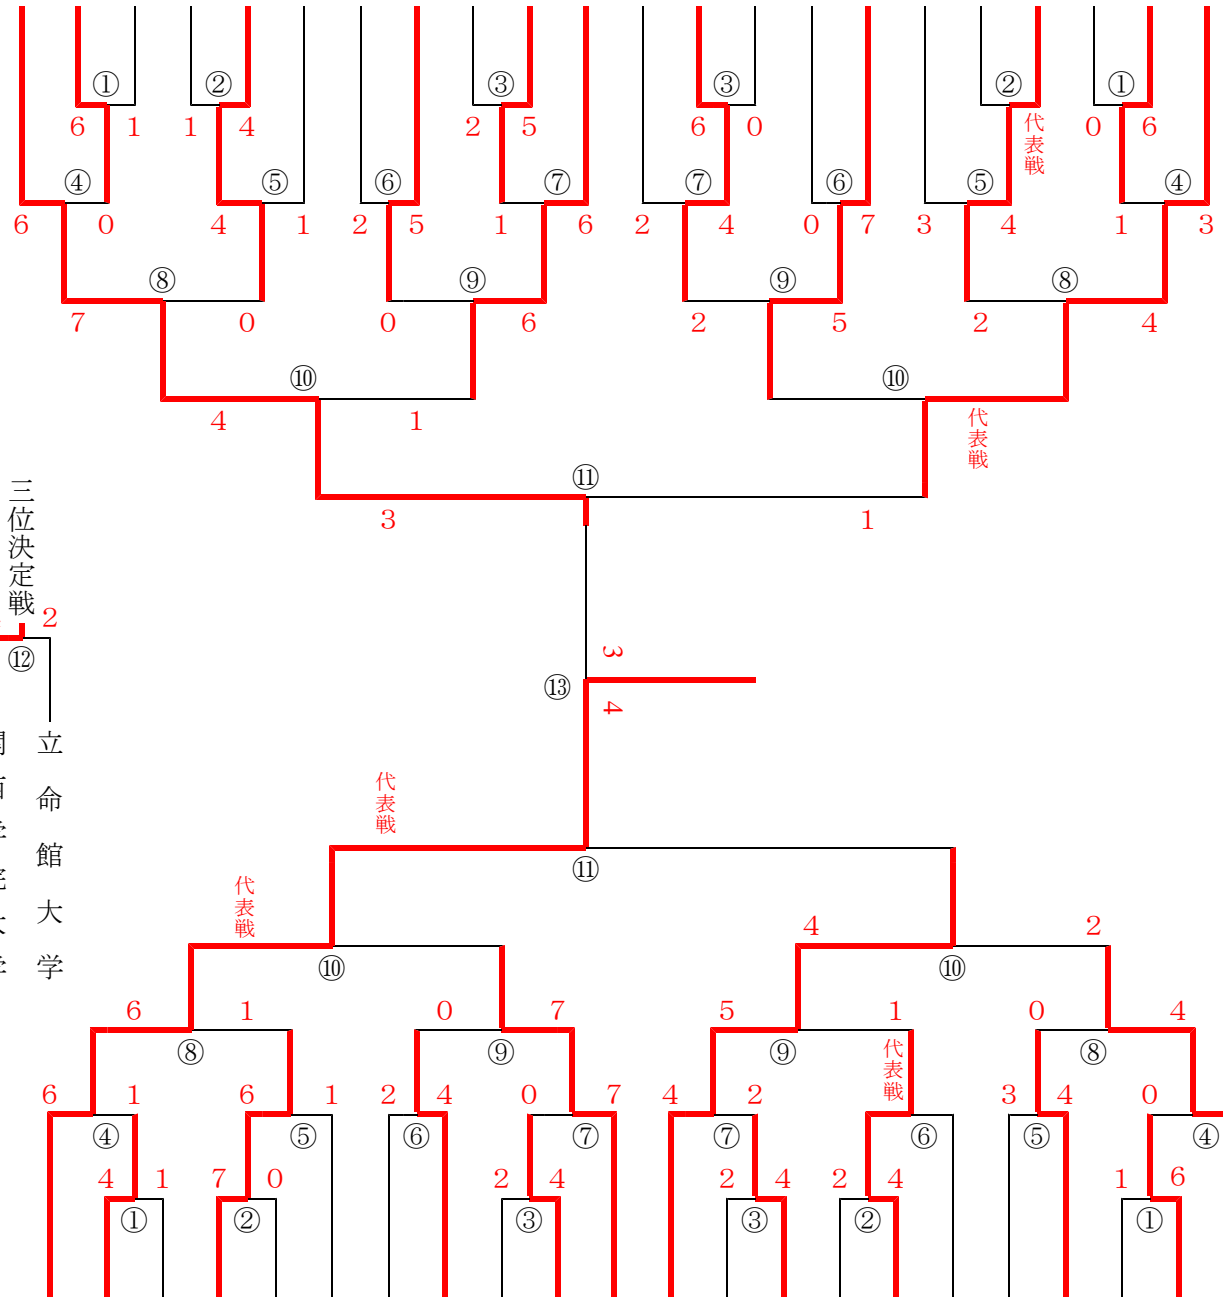

第五十六回全日本学生拳法選手権大会 男子トーナメント表

Aコート

Bコート

- | | | | | | | | | | | | | | | | | | | | | | |
|--------|----------|----------|--------|----------|-------------|----------|--------|----------|------------|-----------|-----------|---------|------------|----------|----------|---------|-----------|---------|----------|-----------|----------|
| 1 中央大学 | 2 大阪市立大学 | 3 大阪工業大学 | 4 愛知大学 | 5 京都産業大学 | 6 愛知学院大学 楠本 | 7 流通科学大学 | 8 立教大学 | 9 大阪府立大学 | 10 名古屋学院大学 | 11 大阪商業大学 | 12 大阪学院大学 | 13 甲南大学 | 14 名古屋市立大学 | 15 国士舘大学 | 16 同志社大学 | 17 芦屋大学 | 18 岡山商科大学 | 19 東洋大学 | 20 追手門大学 | 21 大阪経済大学 | 22 立命館大学 |
|--------|----------|----------|--------|----------|-------------|----------|--------|----------|------------|-----------|-----------|---------|------------|----------|----------|---------|-----------|---------|----------|-----------|----------|

開催日 平成23年11月27日(日) 9時30分開会
 於大阪府立体育会館

三位決定戦
 関西学院大学 vs 立命館大学

Cコート

Dコート

- | | | | | | | | | | | | | | | | | | | | | | |
|----------|---------|-----------|-----------|---------|-----------|---------|---------|---------|-----------|---------|-----------|--------------|---------|-----------|-----------|----------|------------|-----------|-----------|---------|---------|
| 23 早稲田大学 | 24 神戸大学 | 25 慶應義塾大学 | 26 桃山学院大学 | 27 立正大学 | 28 大阪体育大学 | 29 専修大学 | 30 近畿大学 | 31 名城大学 | 32 兵庫県立大学 | 33 明治大学 | 34 関西学院大学 | 35 愛知学院大学 日進 | 36 龍谷大学 | 37 明治学院大学 | 38 青山学院大学 | 39 名古屋大学 | 40 関西外国語大学 | 41 大阪産業大学 | 42 大阪歯科大学 | 43 日本大学 | 44 関西大学 |
|----------|---------|-----------|-----------|---------|-----------|---------|---------|---------|-----------|---------|-----------|--------------|---------|-----------|-----------|----------|------------|-----------|-----------|---------|---------|

第五十六回全日本学生拳法選手権大会 女子トーナメント表

Bコート

Aコート

Cコート

Dコート