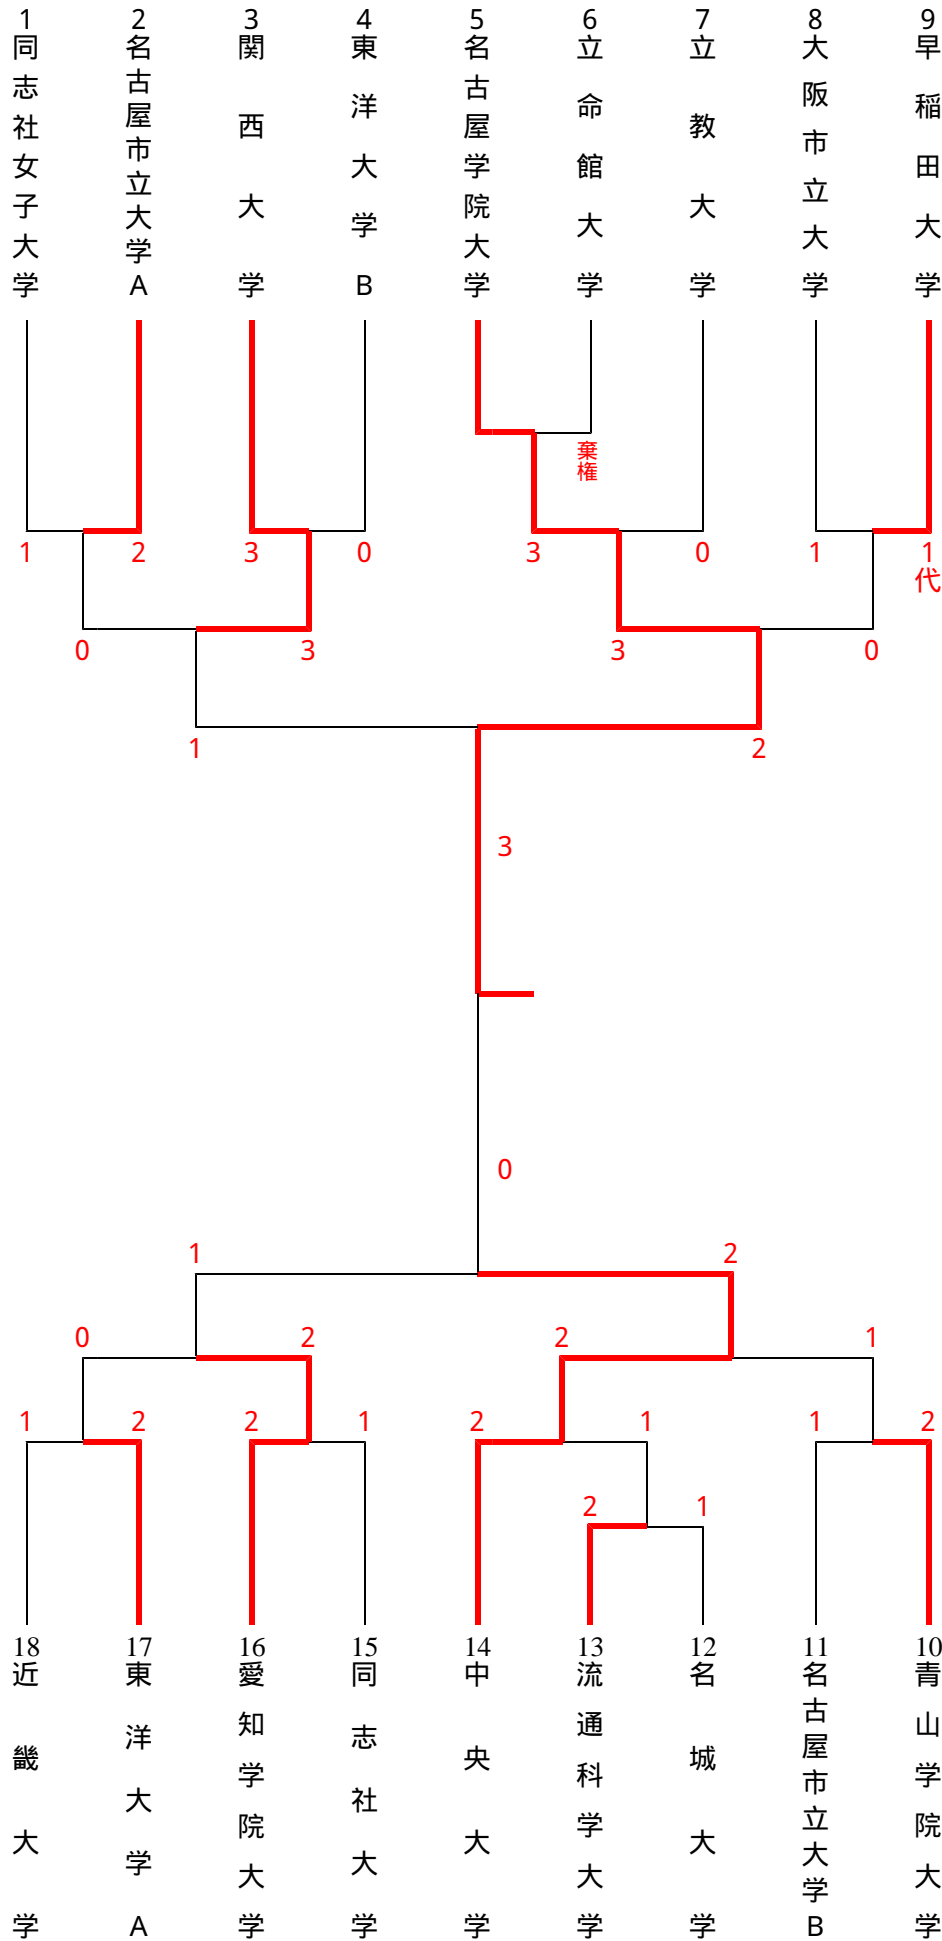

全日本学生拳法選手権大会 トーナメント表（女子団体）

Bコート

Aコート

Dコート

Cコート