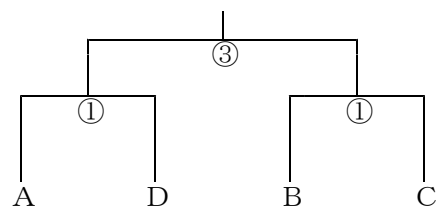

1部予選リーグ戦組合せ

Aリーグ	Bリーグ	Cリーグ	Dリーグ
関西学院大学	関西大学	立命館大学	同志社大学
甲南大学	龍谷大学	大阪市立大学	芦屋大学
大阪学院大学	流通科学大学	大阪経済大学	大阪体育大学

一部 12校によりベスト4を決定その後この4校により決勝トーナメント
各リーグ最下位校によって一部残留試合を行う

一部決勝トーナメント

一部三位決定戦

一部残留トーナメント

一部予選リーグ戦

A	大学名	関西学院大学	甲南大学	大阪学院大学	成績	順位
	関西学院大学		①	②		
	甲南大学	①		③		
	大阪学院大学	②	③			
B	大学名	関西大学	龍谷大学	流通科学大学	成績	順位
	関西大学		①	②		
	龍谷大学	①		③		
	流通科学大学	②	③			
C	大学名	立命館大学	大阪市立大学	大阪経済大学	成績	順位
	立命館大学		①	②		
	大阪市立大学	①		③		
	大阪経済大学	②	③			
D	大学名	同志社大学	芦屋大学	大阪体育大学	成績	順位
	同志社大学		①	②		
	芦屋大学	①		③		
	大阪体育大学	②	③			

備考

※赤数字は残り人数

2部トーナメント

女子トーナメント

※ 赤字は勝人数