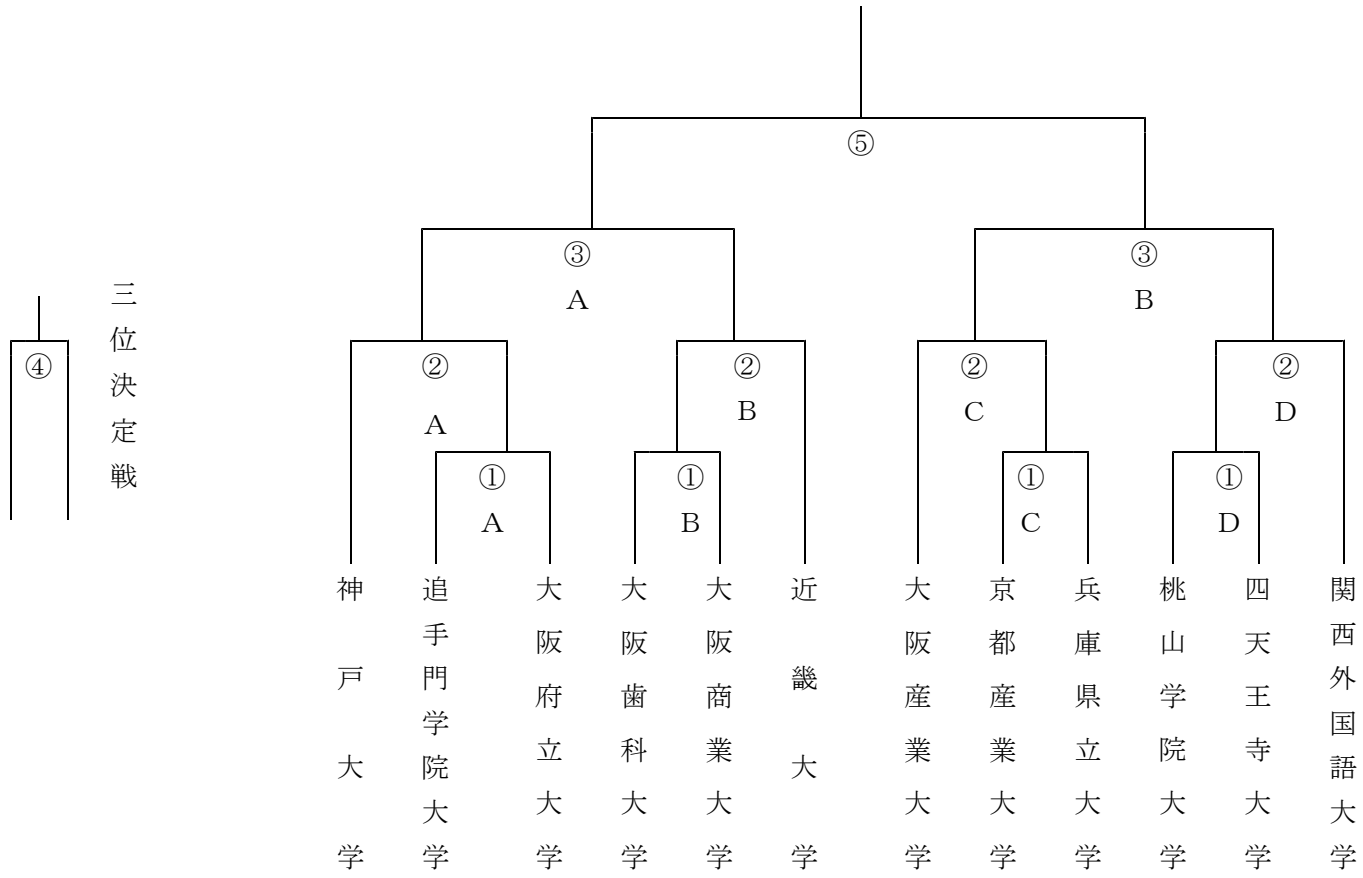

1部予選リーグ戦組合せ

Aリーグ	Bリーグ	Cリーグ	Dリーグ
関西学院大学	関西大学	立命館大学	同志社大学
甲南大学	龍谷大学	大阪市立大学	芦屋大学
大阪学院大学	流通科学大学	大阪経済大学	大阪体育大学

一部 12校によりベスト4を決定その後この4校により決勝トーナメント
各リーグ最下位校によって一部残留試合を行う

一部決勝トーナメント

一部三位決定戦

一部残留トーナメント

一部予選リーグ戦

A	大学名	関西学院大学	甲南大学	大阪学院大学	成績	順位
	関西学院大学		①	②		
	甲南大学	①		③		
	大阪学院大学	②	③			
B	大学名	関西大学	龍谷大学	流通科学大学	成績	順位
	関西大学		①	②		
	龍谷大学	①		③		
	流通科学大学	②	③			
C	大学名	立命館大学	大阪市立大学	大阪経済大学	成績	順位
	立命館大学		①	②		
	大阪市立大学	①		③		
	大阪経済大学	②	③			
D	大学名	同志社大学	芦屋大学	大阪体育大学	成績	順位
	同志社大学		①	②		
	芦屋大学	①		③		
	大阪体育大学	②	③			

備考

※赤数字は残り人数

2部トーナメント

女子トーナメント

※ 赤字は勝人数