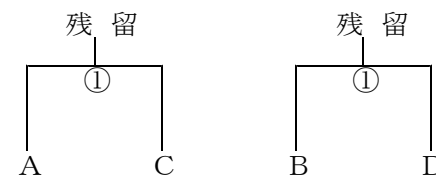

1部予選リーグ戦組合せ

Aリーグ	Bリーグ	Cリーグ	Dリーグ
関西学院大学	関西大学	立命館大学	同志社大学
甲南大学	龍谷大学	大阪市立大学	芦屋大学
大阪学院大学	流通科学大学	大阪経済大学	大阪体育大学

一部 12校によりベスト4を決定その後この4校により決勝トーナメント
各リーグ最下位校によって一部残留試合を行う

一部決勝トーナメント

一部三位決定戦

一部残留トーナメント

一部予選リーグ戦

A	大学名	関西学院大学	甲南大学	大阪学院大学	成績	順位
	関西学院大学		①	②		
	甲南大学	①		③		
	大阪学院大学	②	③			
B	大学名	関西大学	龍谷大学	流通科学大学	成績	順位
	関西大学		①	②		
	龍谷大学	①		③		
	流通科学大学	②	③			
C	大学名	立命館大学	大阪市立大学	大阪経済大学	成績	順位
	立命館大学		①	②		
	大阪市立大学	①		③		
	大阪経済大学	②	③			
D	大学名	同志社大学	芦屋大学	大阪体育大学	成績	順位
	同志社大学		①	②		
	芦屋大学	①		③		
	大阪体育大学	②	③			

備考

※赤数字は残り人数

2部トーナメント

女子トーナメント

※ 赤字は勝人数