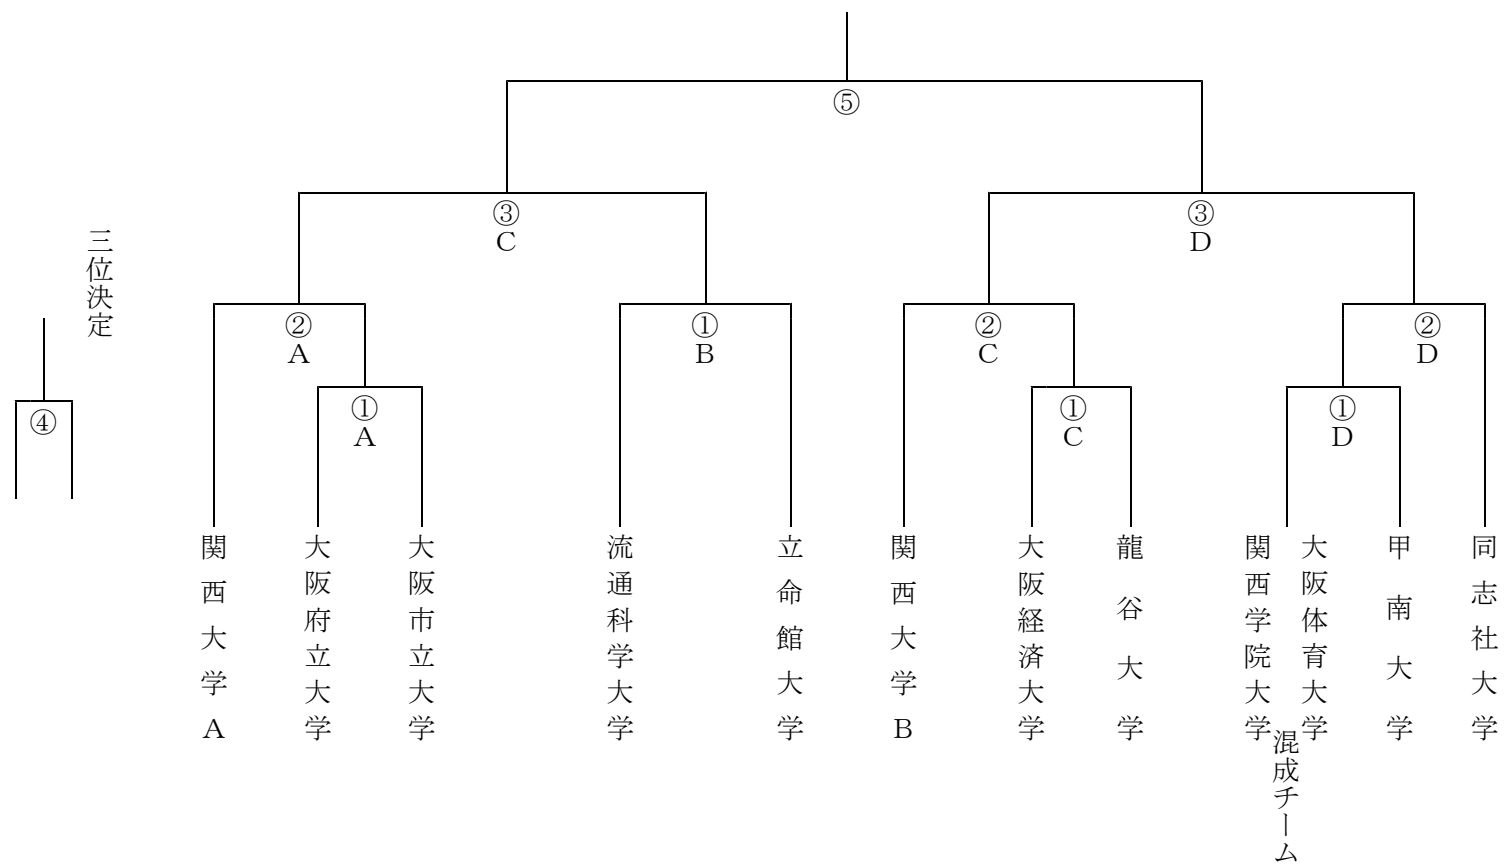

1部予選リーグ戦組合せ

Aリーグ	Bリーグ	Cリーグ	Dリーグ
関西学院大学	関西大学	立命館大学	同志社大学
甲南大学	龍谷大学	大阪市立大学	芦屋大学
大阪学院大学	流通科学大学	大阪経済大学	大阪体育大学

一部 12校によりベスト4を決定その後この4校により決勝トーナメント
各リーグ最下位校によって一部残留試合を行う

一部決勝トーナメント

一部三位決定戦

一部残留トーナメント

一部予選リーグ戦

A	大学名	関西学院大学	甲南大学	大阪学院大学	成績	順位
	関西学院大学		①	②		
	甲南大学	①		③		
	大阪学院大学	②	③			
B	大学名	関西大学	龍谷大学	流通科学大学	成績	順位
	関西大学		①	②		
	龍谷大学	①		③		
	流通科学大学	②	③			
C	大学名	立命館大学	大阪市立大学	大阪経済大学	成績	順位
	立命館大学		①	②		
	大阪市立大学	①		③		
	大阪経済大学	②	③			
D	大学名	同志社大学	芦屋大学	大阪体育大学	成績	順位
	同志社大学		①	②		
	芦屋大学	①		③		
	大阪体育大学	②	③			

備考

※赤数字は残り人数

2部トーナメント

女子トーナメント

※ 赤字は勝人数