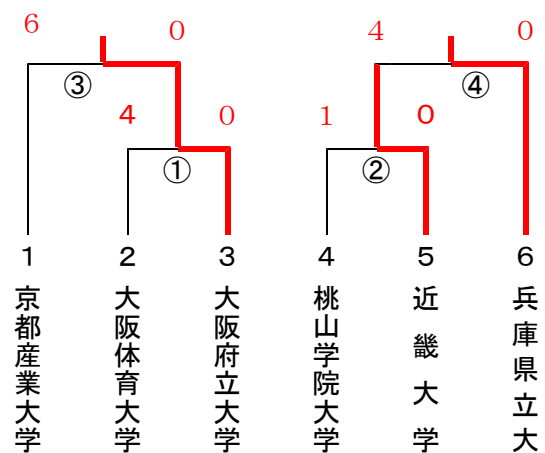

男子1部

第十五回西日本学生拳法選手権大会

二〇二二年四月一七日

Aコート

Bコート

※数字は残り人数

1部14校によりベスト4を決定、その後この4校にて決勝リーグ戦

Aコート使用	大阪商業大学	立命館大学	関西学院大学	関西大学
大阪商業大学		× ¹	○ ¹	○ ¹
立命館大学	○ ¹		× ¹	× ¹
関西学院大学	× ¹	○ ¹		○ ¹
関西大学	× ¹	○ ¹	× ¹	

リーグ戦順位は①直接対戦勝者②勝ち試合の合計選手残数③代表者決定戦(3分3本勝負)

1回戦敗退6校で勝ち抜けで最下位2校を決定する。

1回戦終了後抽選

男子2部

女子

西日本学生拳法選手権大会 女子トーナメント 二〇一二年四月一七日

※数字は勝ち人数