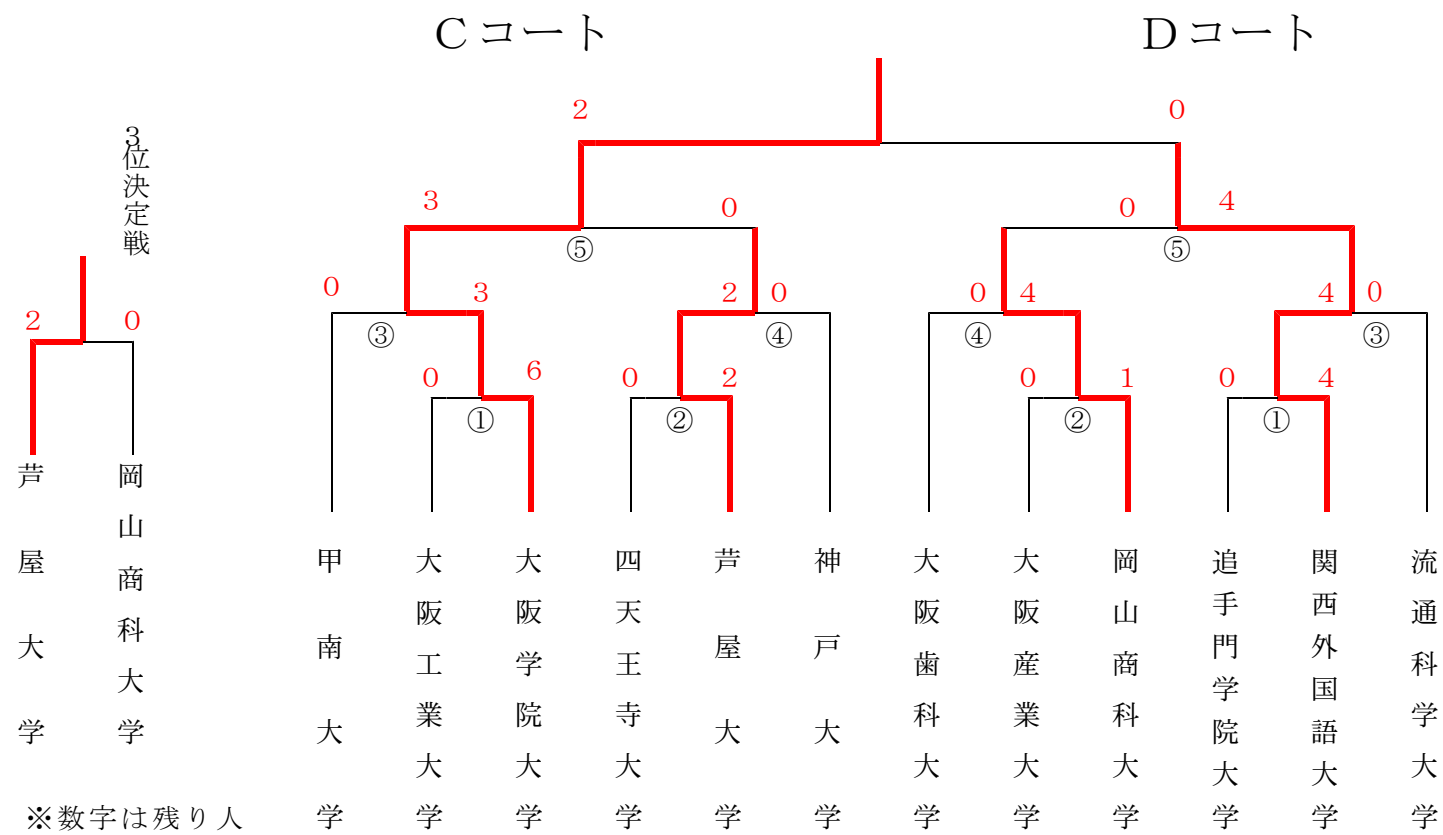

男子1部

第十五回西日本学生拳法選手権大会

二〇二二年四月一七日

Aコート

Bコート

※数字は残り人数

1部14校によりベスト4を決定、その後この4校にて決勝リーグ戦

Aコート使用	大阪商業大学	立命館大学	関西学院大学	関西大学
大阪商業大学		× ¹	○ ¹	○ ¹
立命館大学	○ ¹		× ¹	× ¹
関西学院大学	× ¹	○ ¹		○ ¹
関西大学	× ¹	○ ¹	× ¹	

リーグ戦順位は①直接対戦勝者②勝ち試合の合計選手残数③代表者決定戦(3分3本勝負)

1回戦敗退6校で勝ち抜けで最下位2校を決定する。

1回戦終了後抽選

男子2部

女子

西日本学生拳法選手権大会 女子トーナメント 二〇一二年四月一七日

※数字は勝ち人数