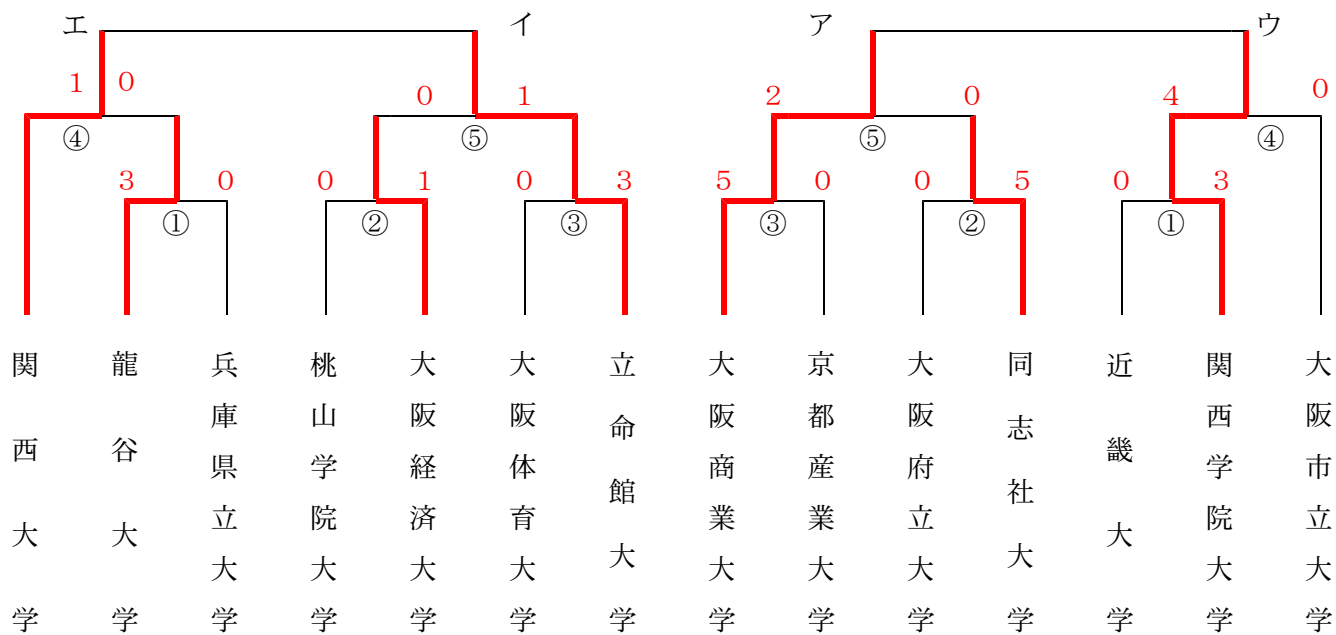

男子1部

第十五回西日本学生拳法選手権大会

二〇二二年四月一七日

Aコート

Bコート

※数字は残り人数

1部14校によりベスト4を決定、その後この4校にて決勝リーグ戦

Aコート使用	大阪商業大学	立命館大学	関西学院大学	関西大学
大阪商業大学		× ¹	○ ¹	○ ¹
立命館大学	○ ¹		× ¹	× ¹
関西学院大学	× ¹	○ ¹		○ ¹
関西大学	× ¹	○ ¹	× ¹	

リーグ戦順位は①直接対戦勝者②勝ち試合の合計選手残数③代表者決定戦(3分3本勝負)

1回戦敗退6校で勝ち抜けで最下位2校を決定する。

1回戦終了後抽選

男子2部

女子

西日本学生拳法選手権大会 女子トーナメント 二〇一二年四月一七日

※数字は勝ち人数