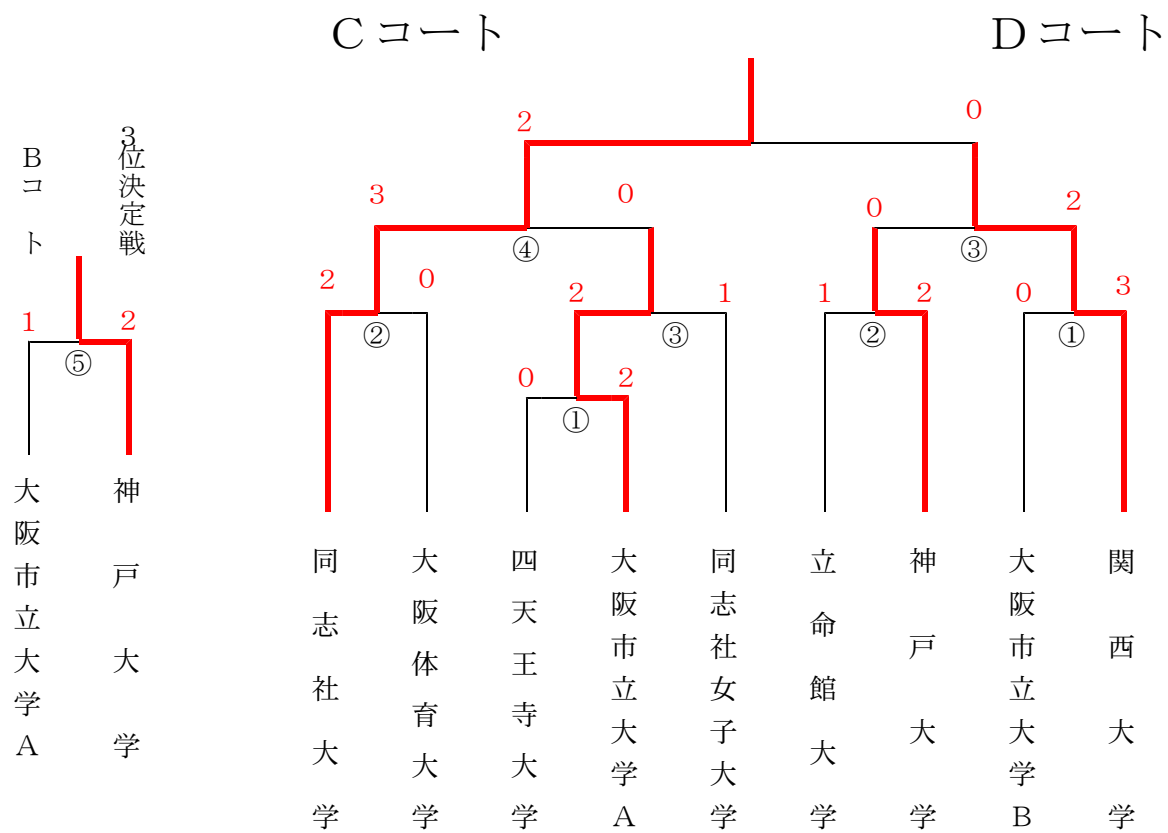

男子1部

第十五回西日本学生拳法選手権大会

二〇二二年四月一七日

Aコート

Bコート

※数字は残り人数

1部14校によりベスト4を決定、その後この4校にて決勝リーグ戦

Aコート使用	大阪商業大学	立命館大学	関西学院大学	関西大学
大阪商業大学		× ¹	○ ¹	○ ¹
立命館大学	○ ¹		× ¹	× ¹
関西学院大学	× ¹	○ ¹		○ ¹
関西大学	× ¹	○ ¹	× ¹	

リーグ戦順位は①直接対戦勝者②勝ち試合の合計選手残数③代表者決定戦(3分3本勝負)

1回戦敗退6校で勝ち抜けで最下位2校を決定する。

1回戦終了後抽選

男子2部

女子

西日本学生拳法選手権大会 女子トーナメント 二〇一二年四月一七日

※数字は勝ち人数