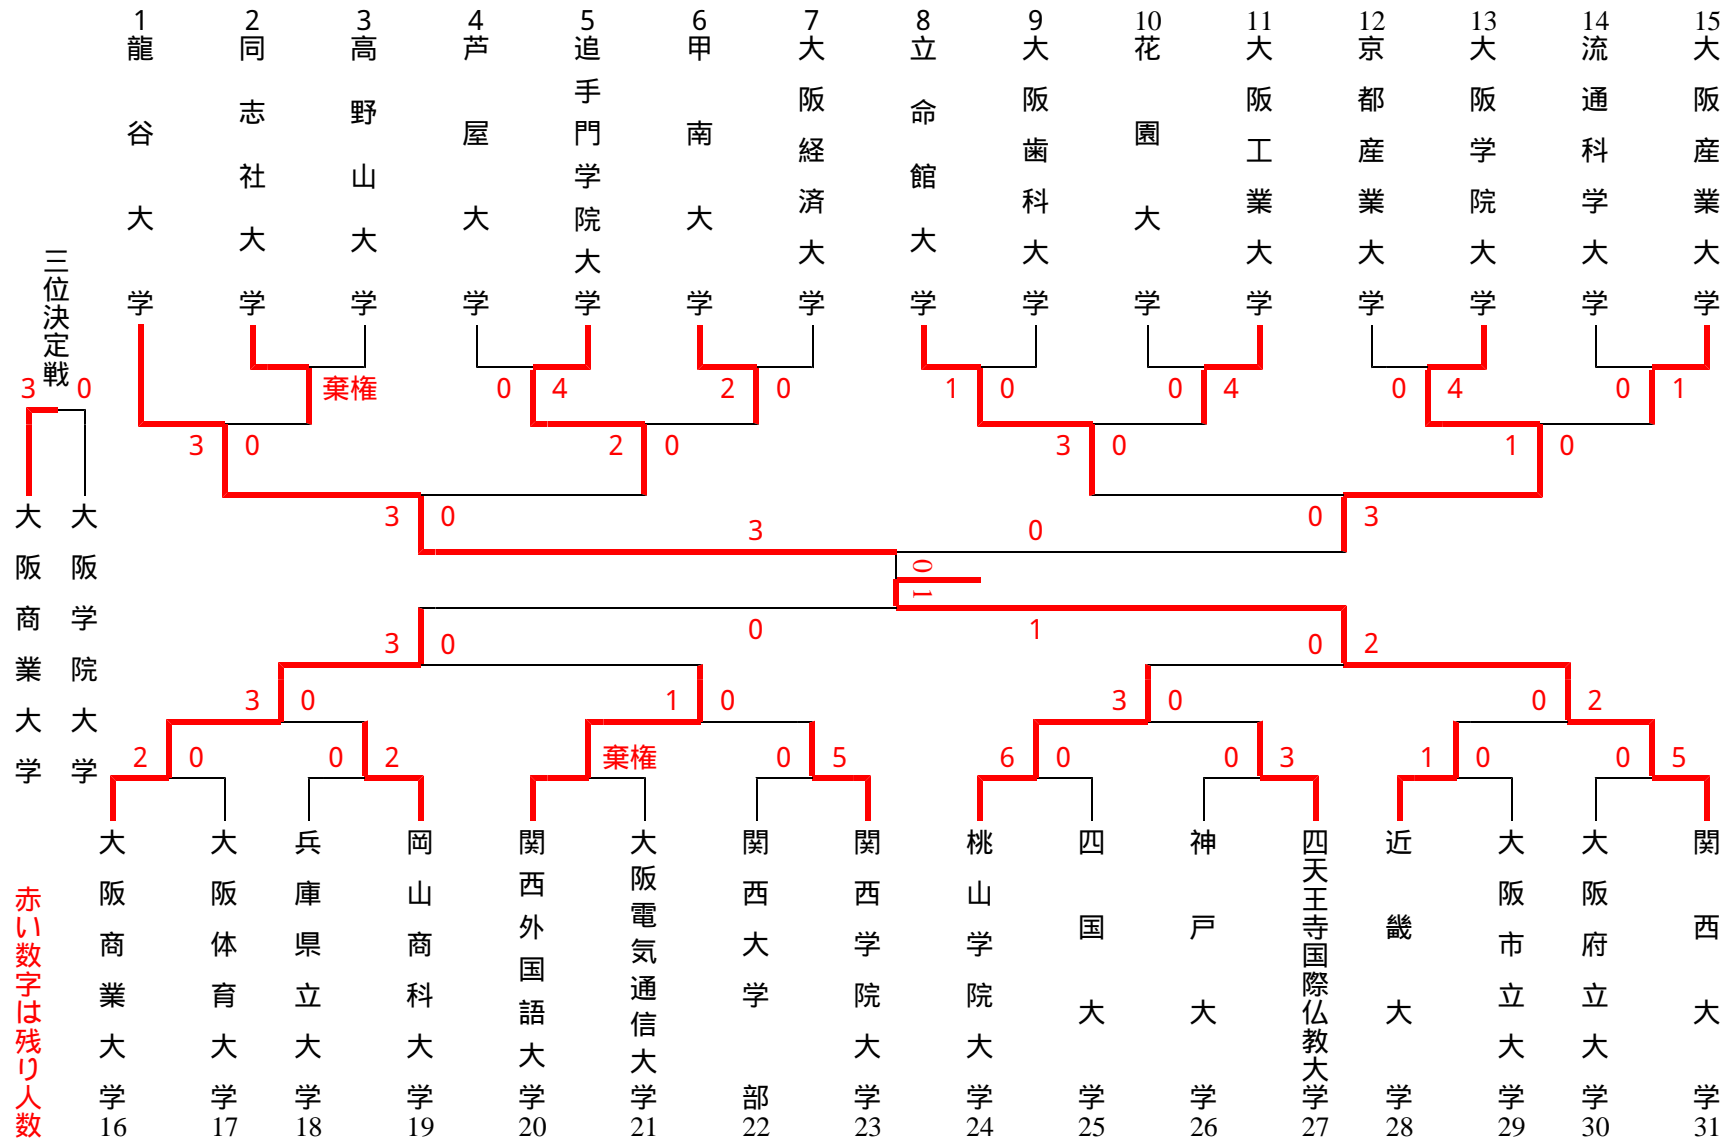

第十一回西日本学生拳法選手権大会

Aコート

Bコート

Cコート

Dコート

赤い数字は残り人数