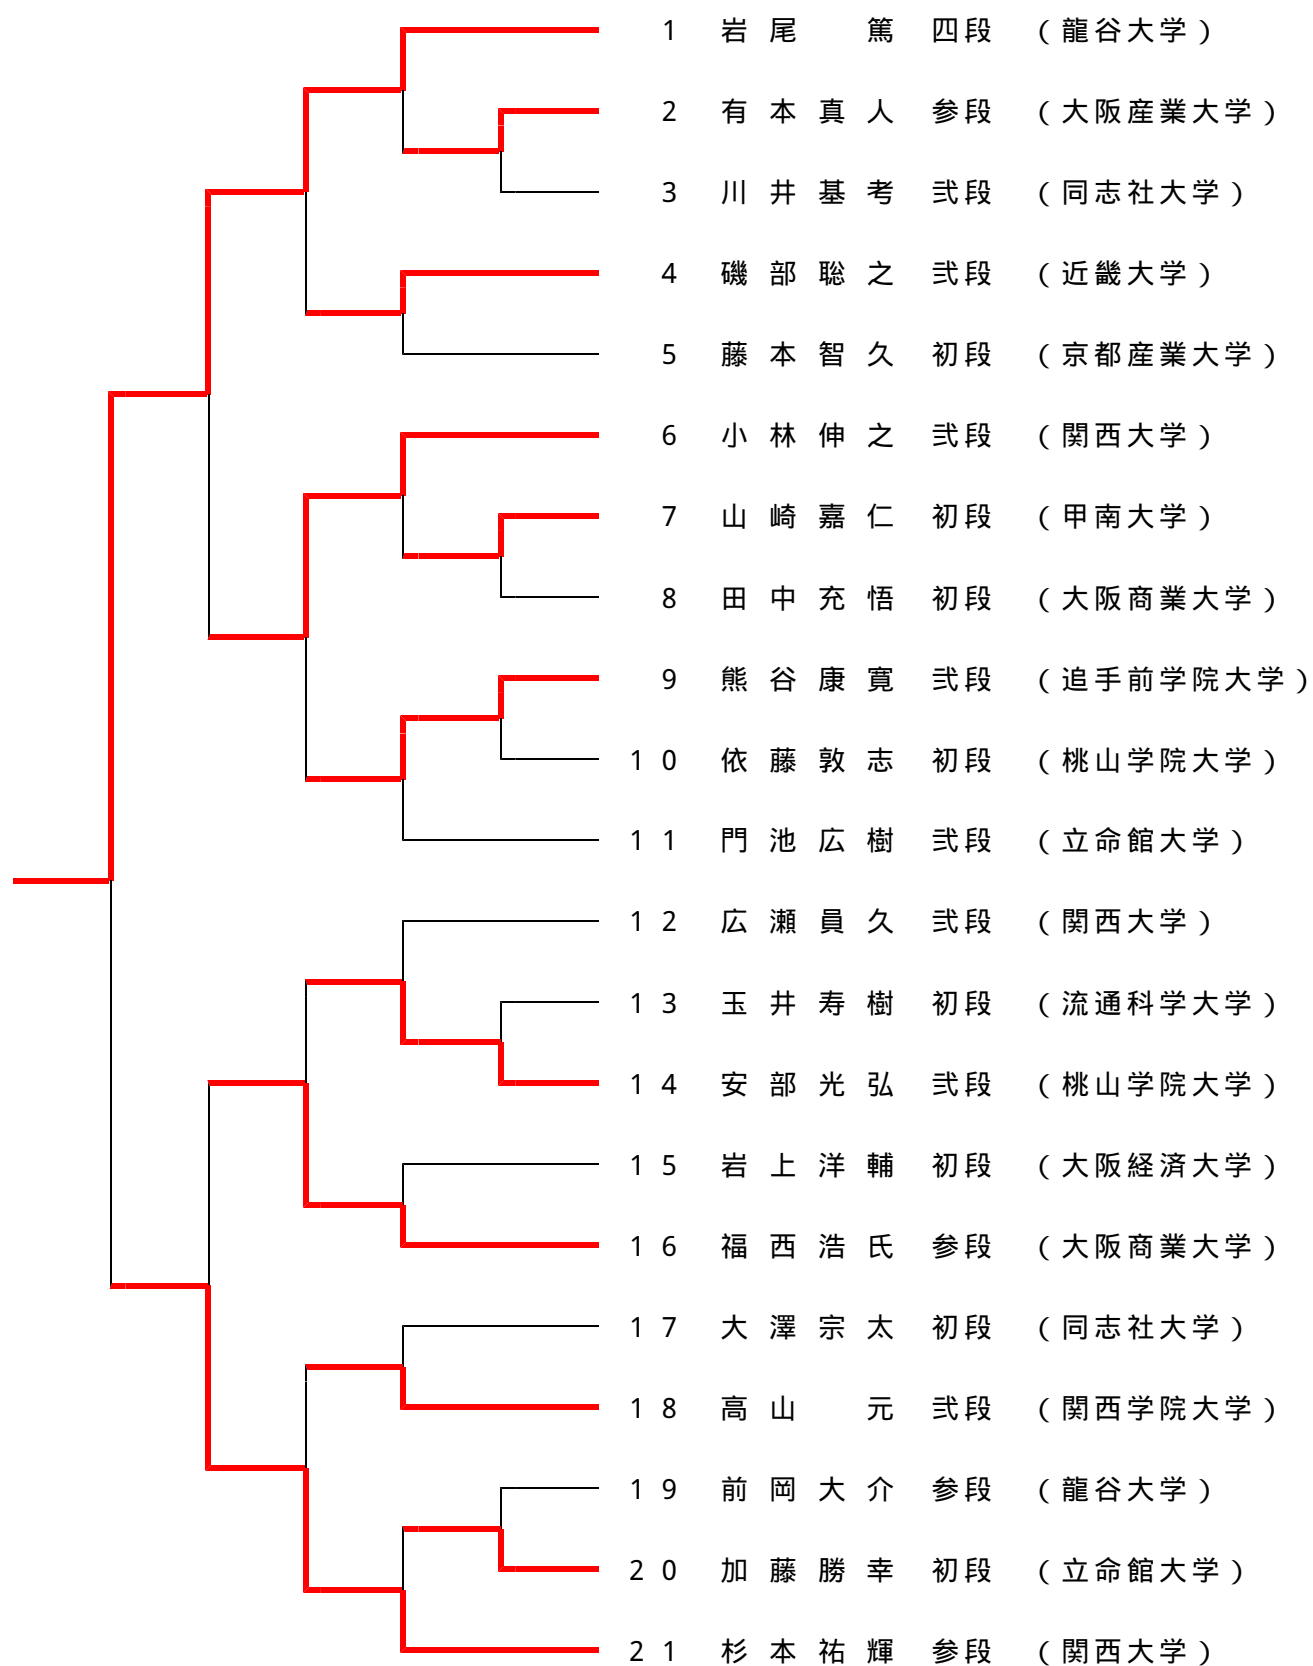

< 第 7 回西日本学生拳法個人組合せ >

A
マ
ツ
ト
1

上
紅

< 第 7 回西日本学生拳法個人組合せ >

A
マ
ツ
ト
2

上
紅

< 第 7 回西日本学生拳法個人組合せ >

B
マ
ツ
ト
1

上
紅

< 第 7 回西日本学生拳法個人組合せ >

B
マ
ット
2

上
紅

< 第 7 回西日本学生拳法個人組合せ >

C
マ
ツ
ト
1

上
紅

< 第 7 回西日本学生拳法個人組合せ >

C
マ
ット
2

上
紅

< 第 7 回西日本学生拳法個人組合せ >

D
マ
ツ
ト
1

上
紅

< 第 7 回西日本学生拳法個人組合せ >

D
マ
ツ
ト
2

上
紅

< 第 7 回西日本学生拳法個人組合せ >

女子

上紅