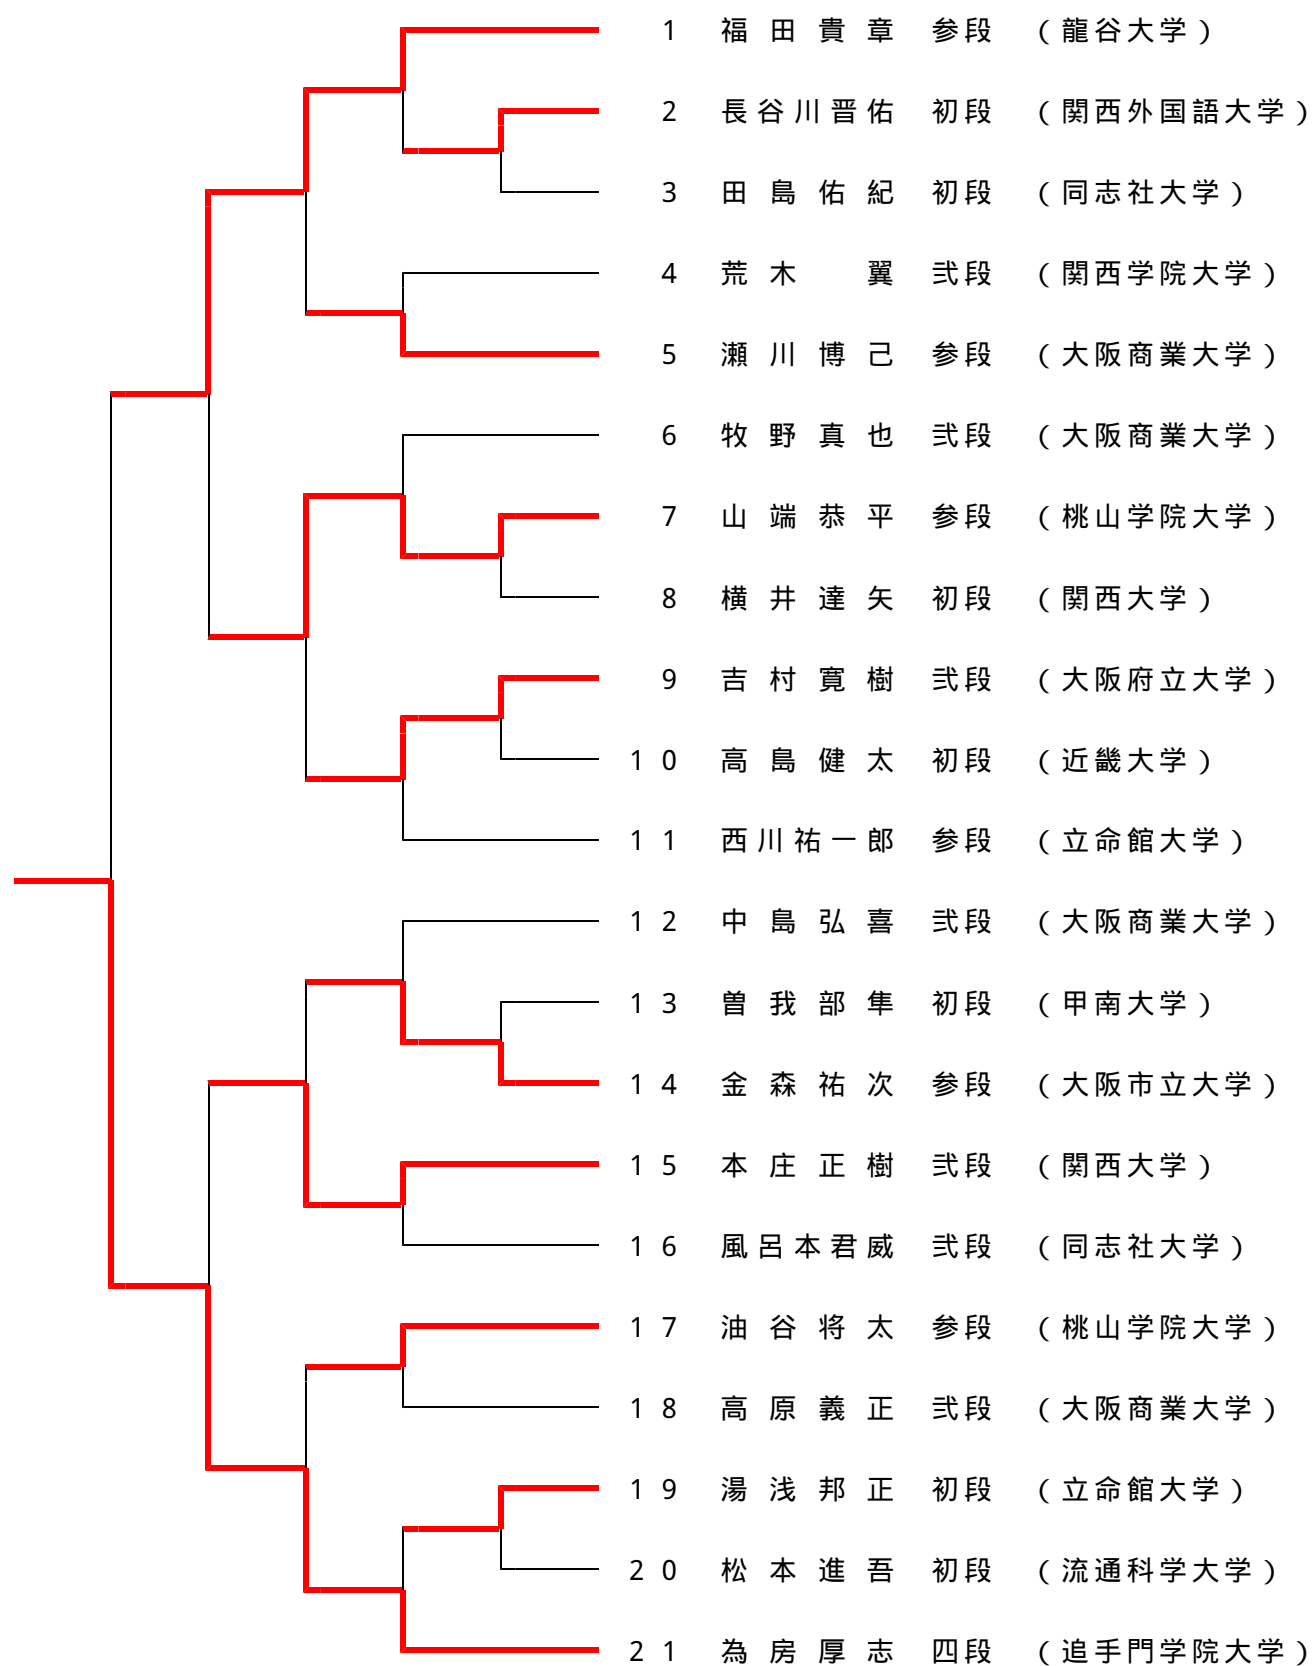

< 第 7 回西日本学生拳法個人組合せ >

A
マ
ツ
ト
1

上
紅

< 第 7 回西日本学生拳法個人組合せ >

A
マ
ツ
ト
2

上
紅

< 第 7 回西日本学生拳法個人組合せ >

B
マ
ツ
ト
1

上
紅

< 第 7 回西日本学生拳法個人組合せ >

B
マ
ット
2

上
紅

< 第 7 回西日本学生拳法個人組合せ >

C
マ
ツ
ト
1

上
紅

< 第 7 回西日本学生拳法個人組合せ >

C
マ
ット
2

上
紅

< 第 7 回西日本学生拳法個人組合せ >

D
マ
ツ
ト
1

上
紅

< 第 7 回西日本学生拳法個人組合せ >

D
マ
ツ
ト
2

上
紅

< 第 7 回西日本学生拳法個人組合せ >

女子

上紅