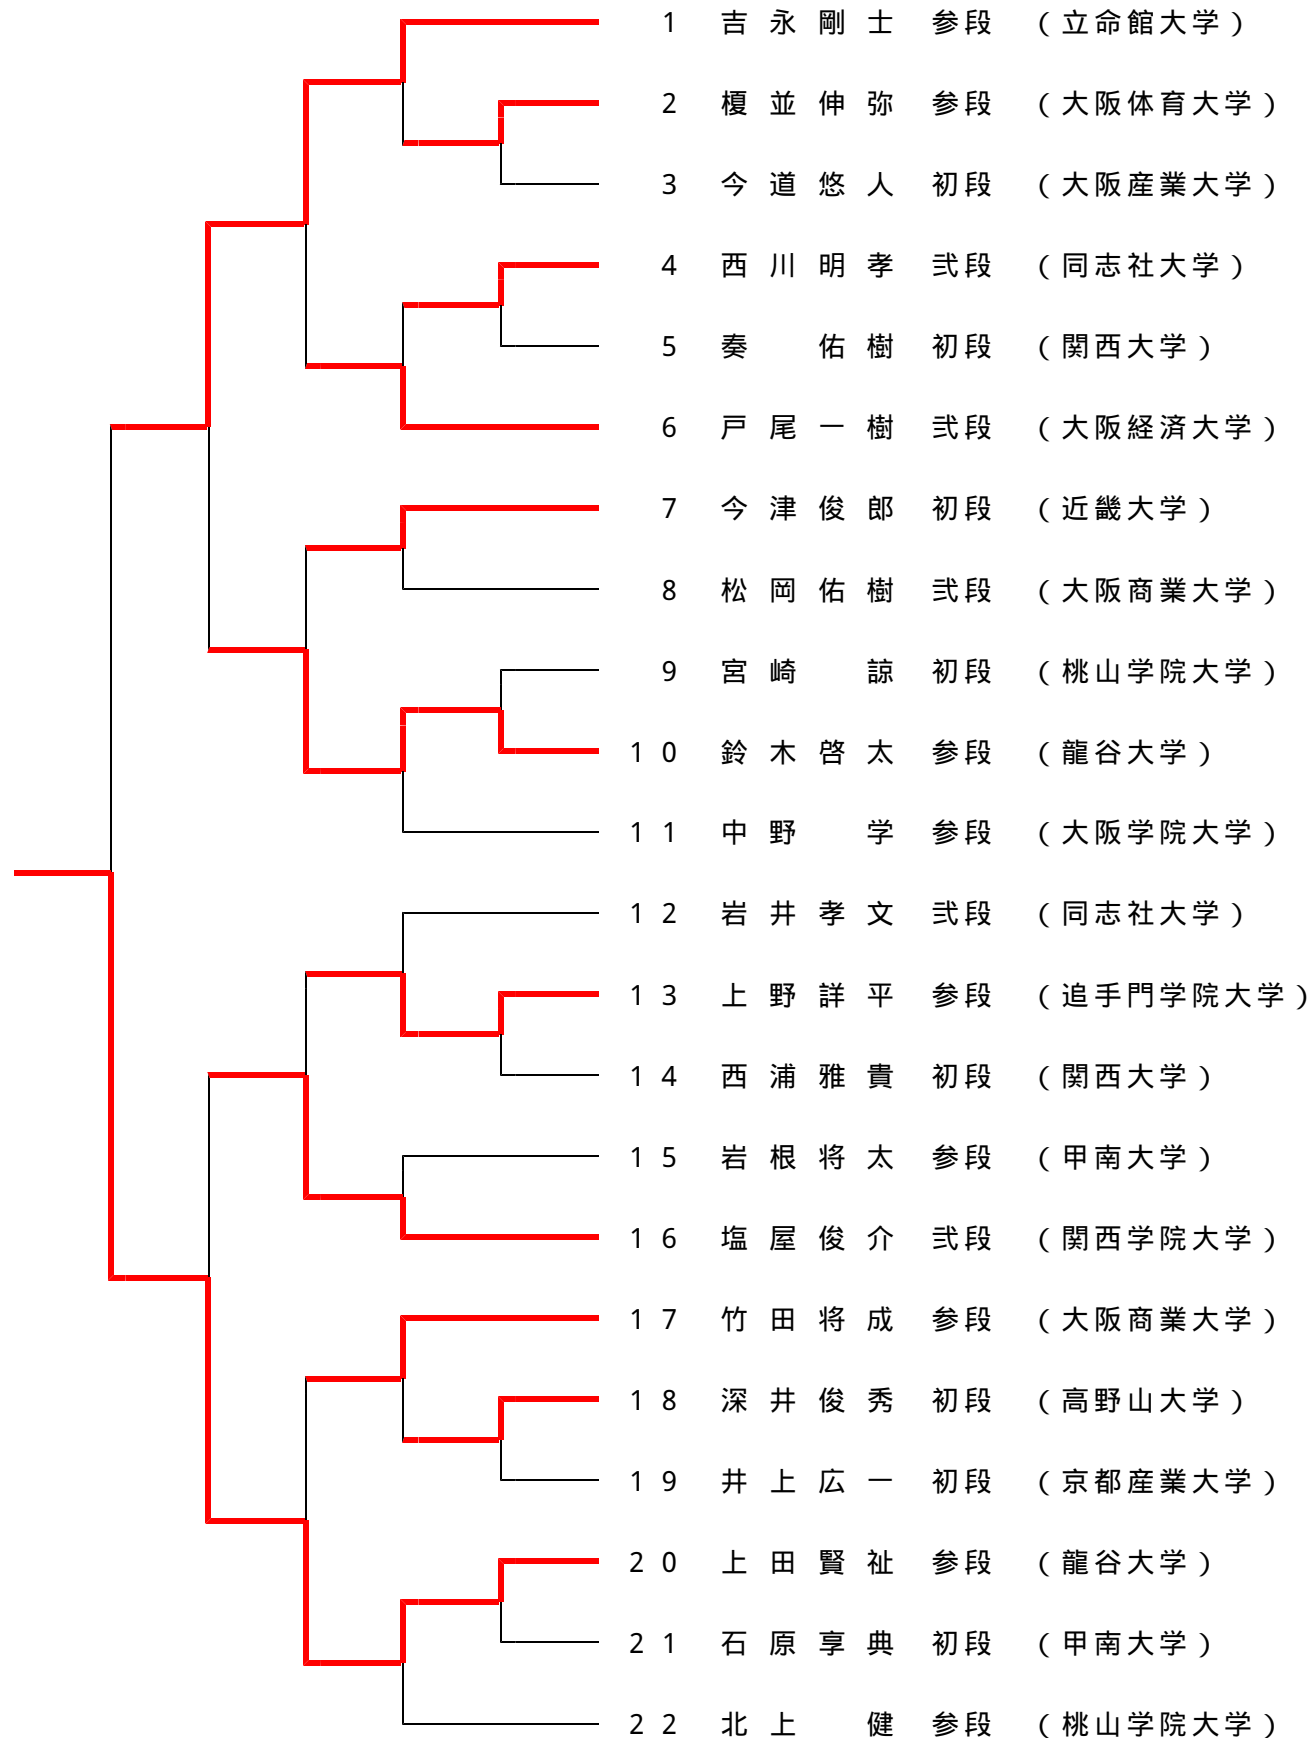

< 第 7 回西日本学生拳法個人組合せ >

A
マ
ツ
ト
1

上
紅

< 第 7 回西日本学生拳法個人組合せ >

A
マ
ツ
ト
2

上
紅

< 第 7 回西日本学生拳法個人組合せ >

B
マ
ツ
ト
1

上
紅

< 第 7 回西日本学生拳法個人組合せ >

B
マ
ット
2

上
紅

< 第 7 回西日本学生拳法個人組合せ >

C
マ
ツ
ト
1

上
紅

< 第 7 回西日本学生拳法個人組合せ >

C
マ
ット
2

上
紅

< 第 7 回西日本学生拳法個人組合せ >

D
マ
ツ
ト
1

上
紅

< 第 7 回西日本学生拳法個人組合せ >

D
マ
ツ
ト
2

上
紅

< 第 7 回西日本学生拳法個人組合せ >

女子

上紅