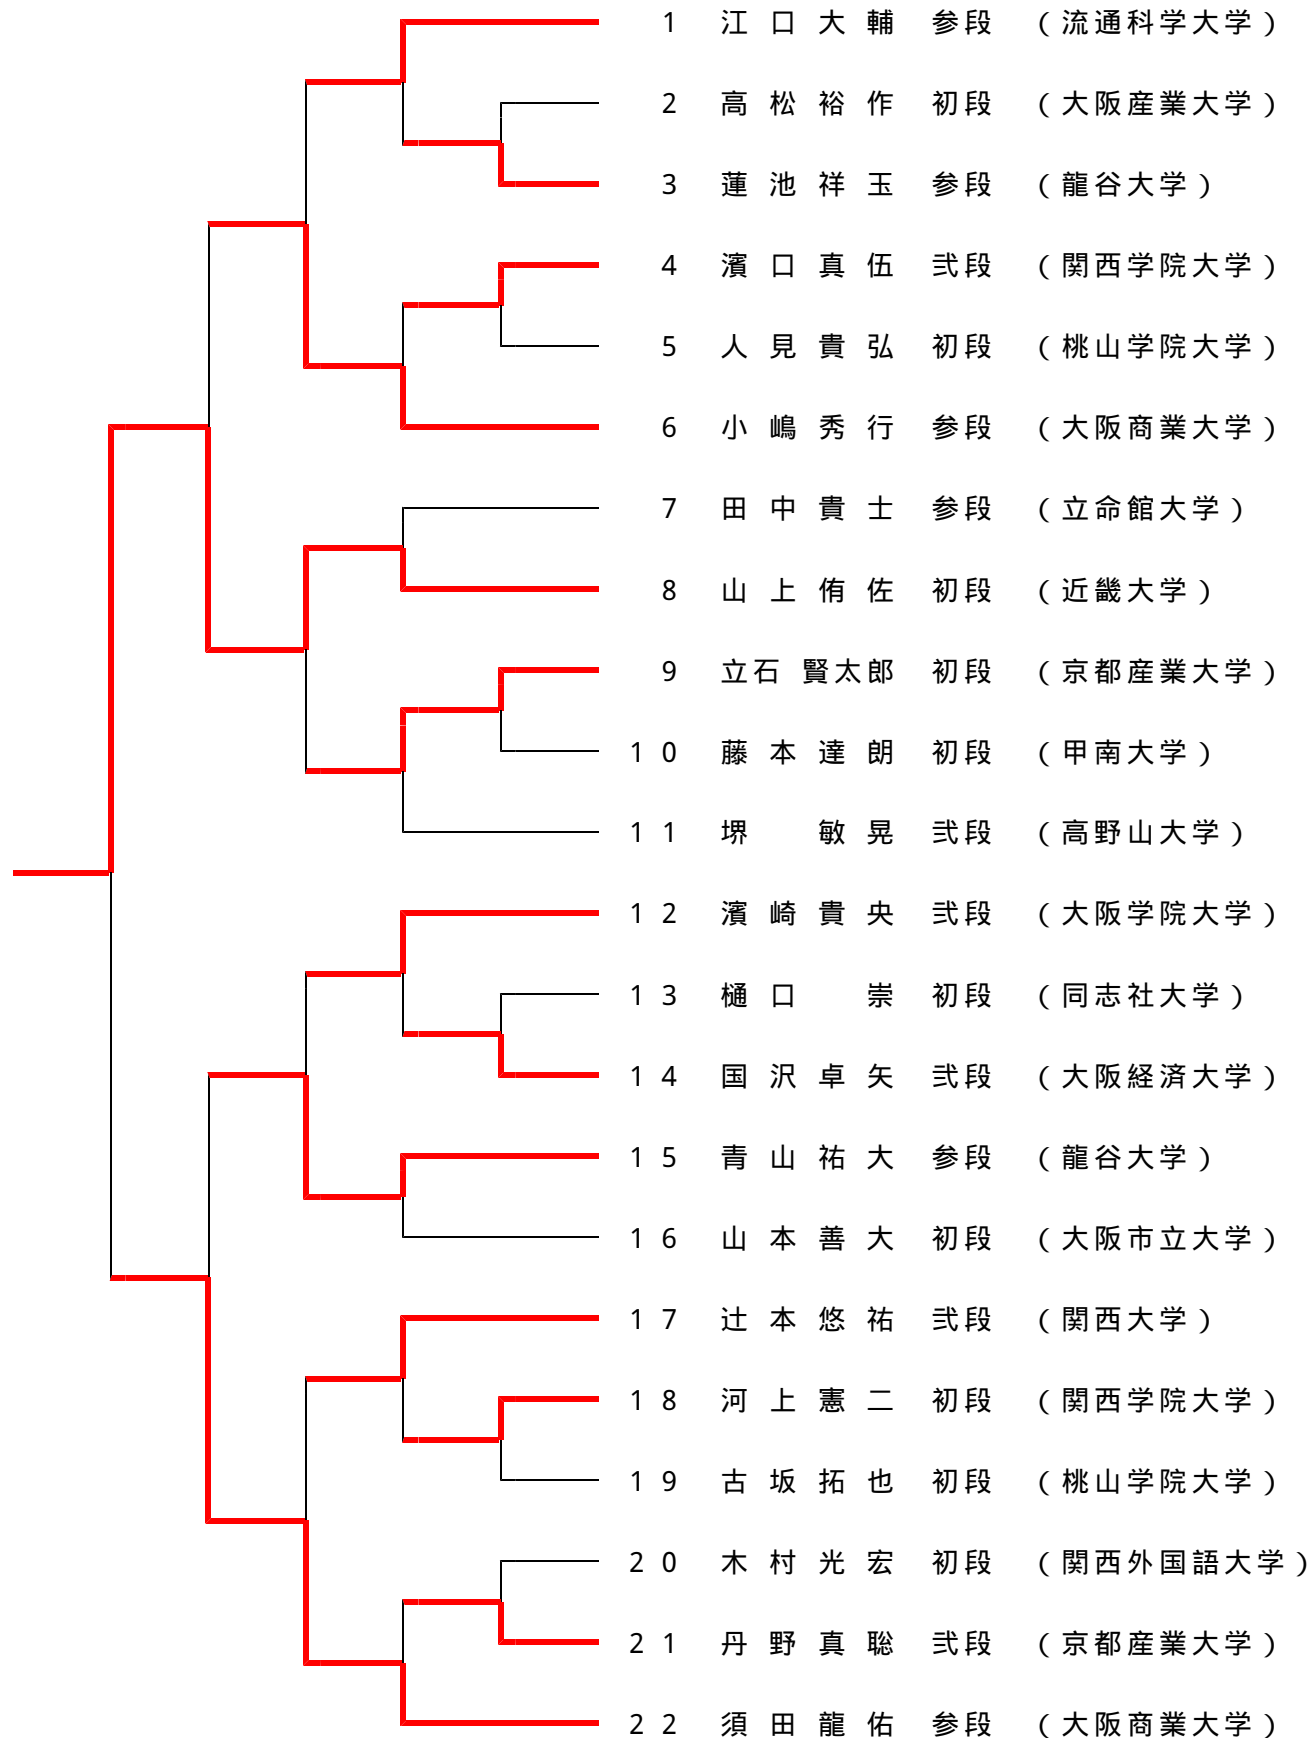

< 第 7 回西日本学生拳法個人組合せ >

A
マ
ツ
ト
1

上
紅

< 第 7 回西日本学生拳法個人組合せ >

A
マ
ツ
ト
2

上
紅

< 第 7 回西日本学生拳法個人組合せ >

B
マ
ツ
ト
1

上
紅

< 第 7 回西日本学生拳法個人組合せ >

B
マ
ット
2

上
紅

< 第 7 回西日本学生拳法個人組合せ >

C
マ
ツ
ト
1

上
紅

< 第 7 回西日本学生拳法個人組合せ >

C
マ
ット
2

上
紅

< 第 7 回西日本学生拳法個人組合せ >

D
マ
ツ
ト
1

上
紅

< 第 7 回西日本学生拳法個人組合せ >

D
マ
ツ
ト
2

上
紅

< 第 7 回西日本学生拳法個人組合せ >

女子

上紅