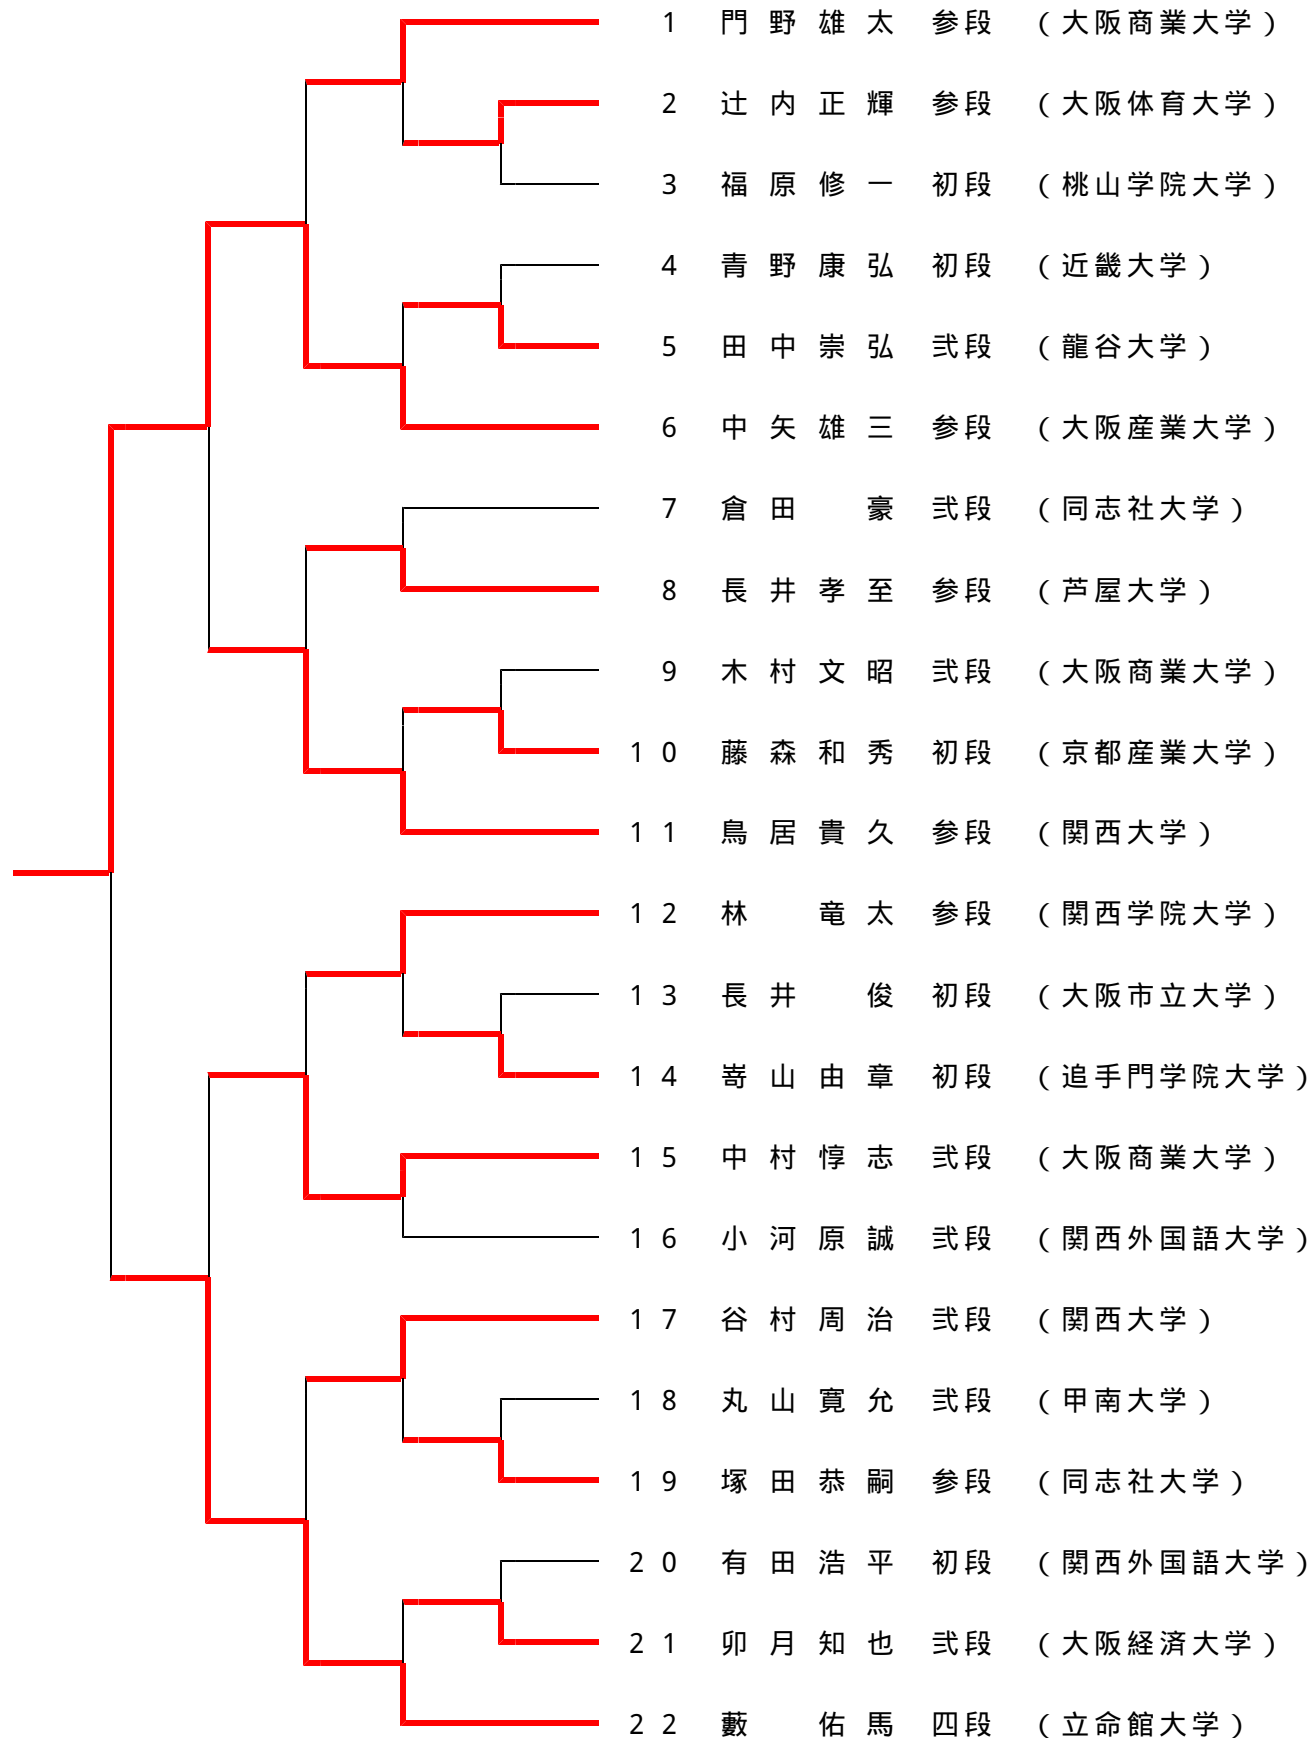

< 第 7 回西日本学生拳法個人組合せ >

A
マ
ツ
ト
1

上
紅

< 第 7 回西日本学生拳法個人組合せ >

A
マ
ツ
ト
2

上
紅

< 第 7 回西日本学生拳法個人組合せ >

B
マ
ツ
ト
1

上
紅

< 第 7 回西日本学生拳法個人組合せ >

B
マ
ット
2

上
紅

< 第 7 回西日本学生拳法個人組合せ >

C
マ
ツ
ト
1

上
紅

< 第 7 回西日本学生拳法個人組合せ >

C
マ
ット
2

上
紅

< 第 7 回西日本学生拳法個人組合せ >

D
マ
ツ
ト
1

上
紅

< 第 7 回西日本学生拳法個人組合せ >

D
マ
ツ
ト
2

上
紅

< 第 7 回西日本学生拳法個人組合せ >

女子

上紅