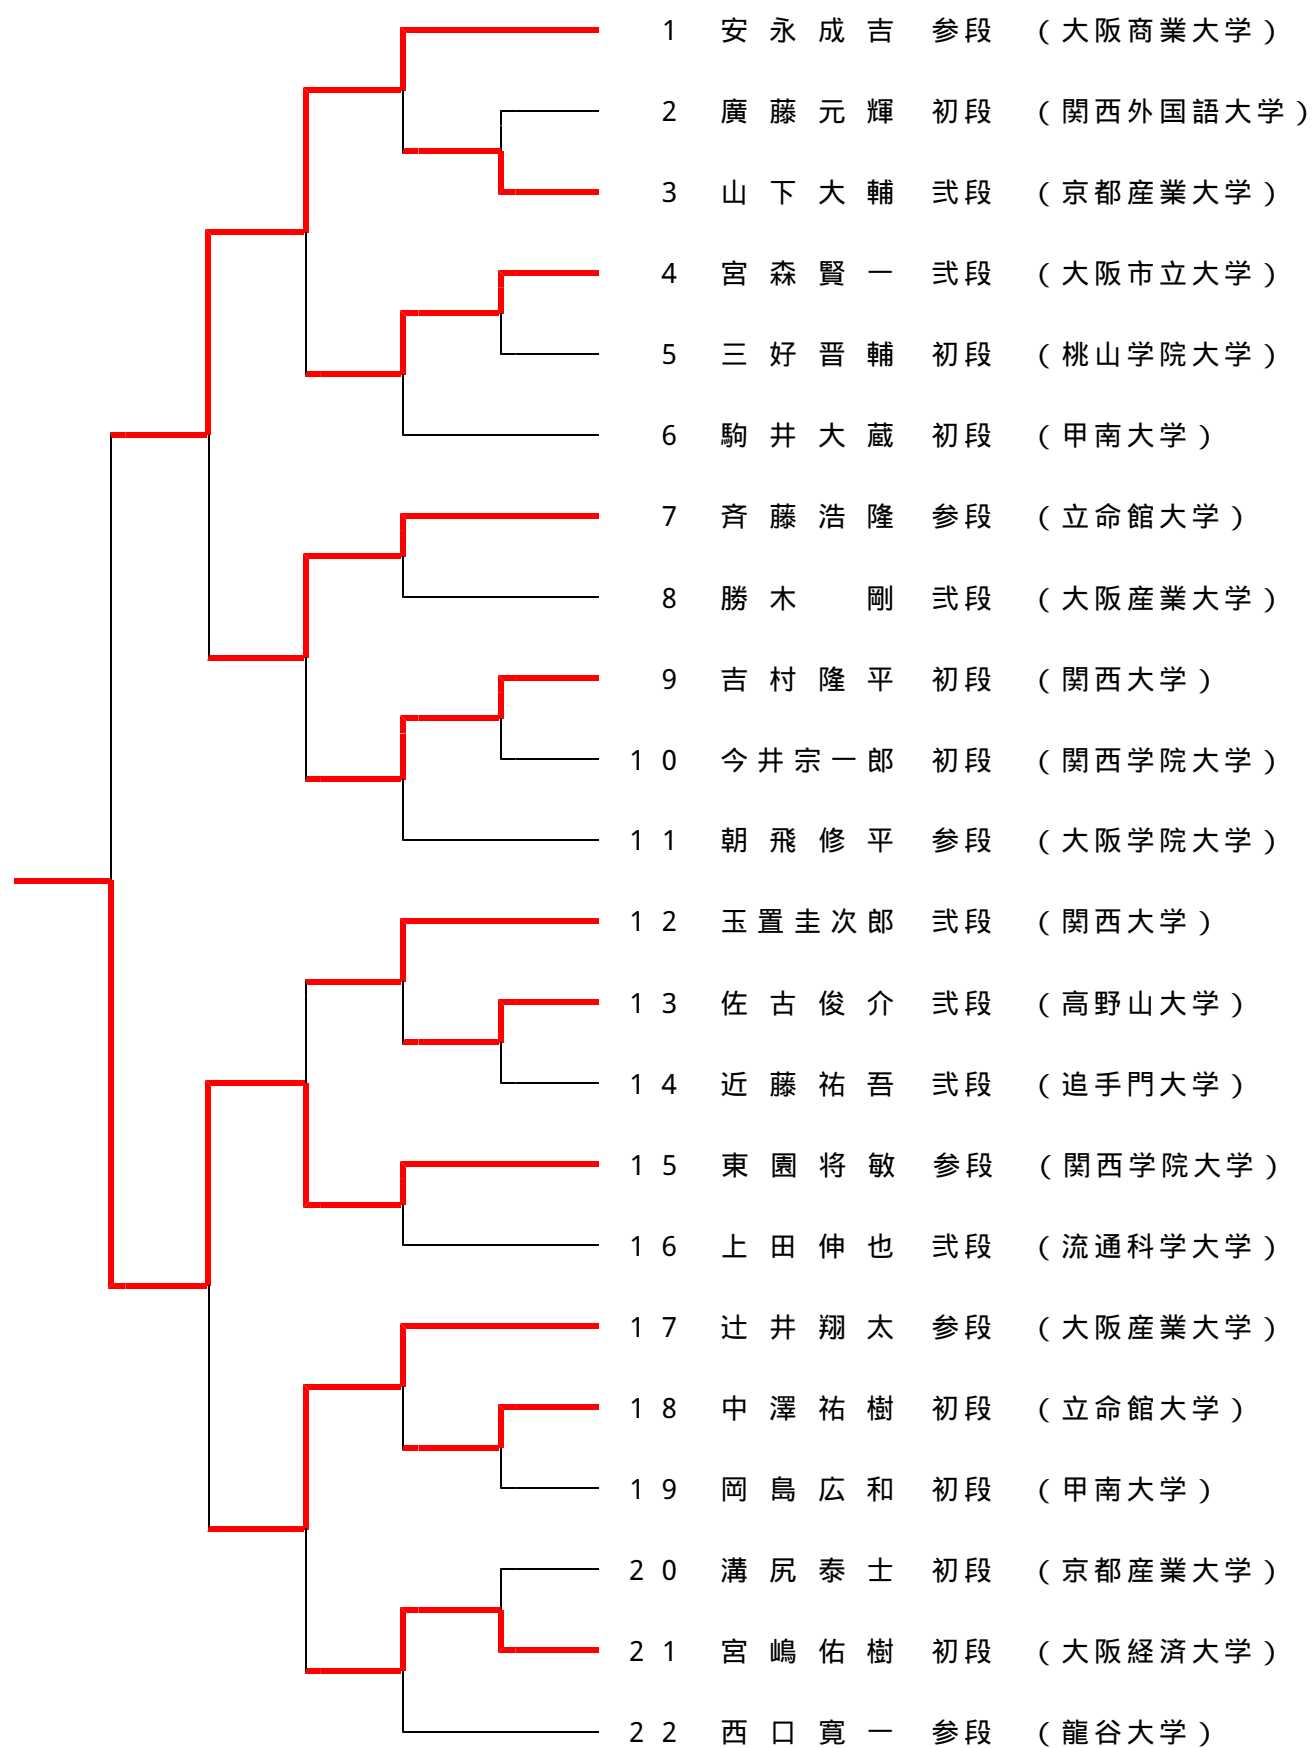

< 第 7 回西日本学生拳法個人組合せ >

A
マ
ツ
ト
1

上
紅

< 第 7 回西日本学生拳法個人組合せ >

A
マ
ツ
ト
2

上
紅

< 第 7 回西日本学生拳法個人組合せ >

B
マ
ツ
ト
1

上
紅

< 第 7 回西日本学生拳法個人組合せ >

B
マ
ット
2

上
紅

< 第 7 回西日本学生拳法個人組合せ >

C
マ
ツ
ト
1

上
紅

< 第 7 回西日本学生拳法個人組合せ >

C
マ
ット
2

上
紅

< 第 7 回西日本学生拳法個人組合せ >

D
マ
ツ
ト
1

上
紅

< 第 7 回西日本学生拳法個人組合せ >

D
マ
ツ
ト
2

上
紅

< 第 7 回西日本学生拳法個人組合せ >

女子

上紅