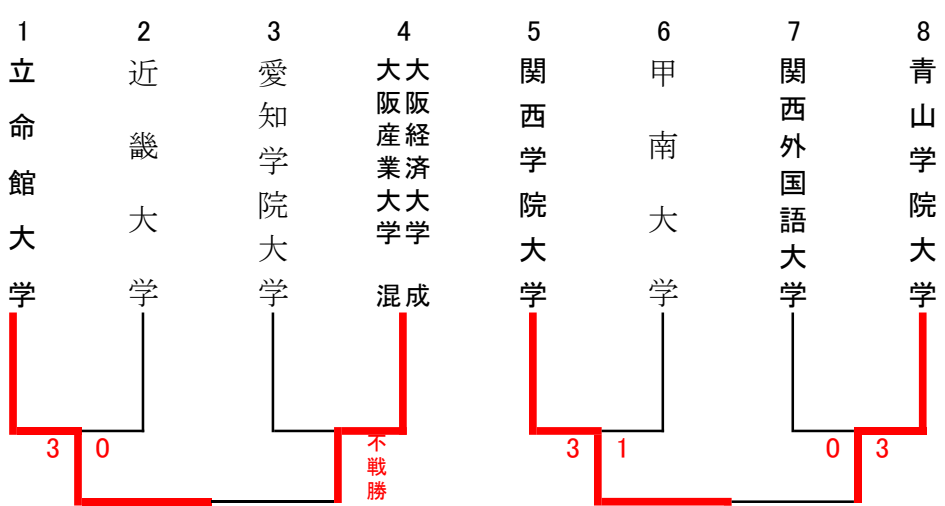

# 第六十六回全日本学生拳法選手権大会(女子団体)

Bコート

Dコート

Aコート

Cコート