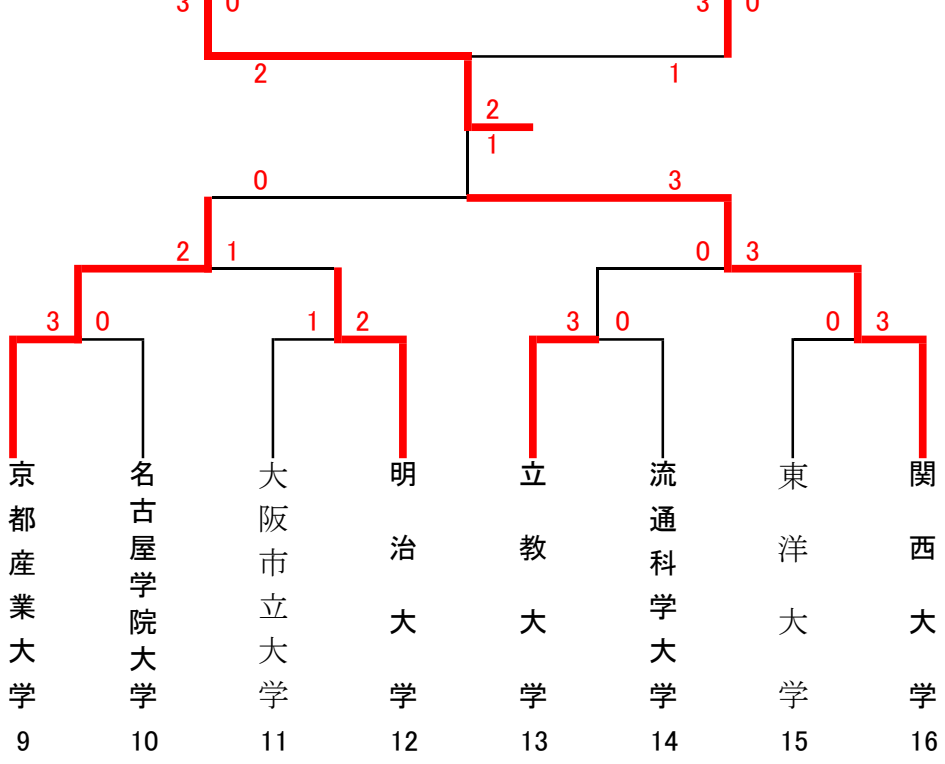

# 第六十六回全日本学生拳法選手権大会(女子団体)

Bコート

Dコート

Aコート

Cコート