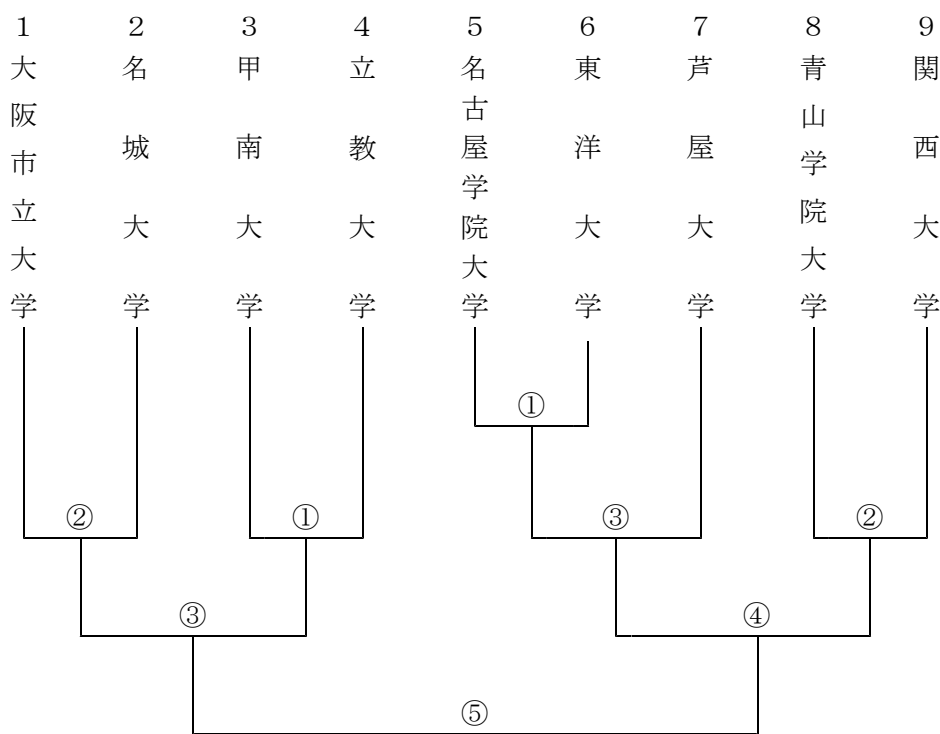

# 第六十一回全日本学生拳法選手権大会 男子トーナメント表

開催日 平成28年11月27日(日) 9時30分開会 於 エディオオンアリーナ大阪  
 (大阪府立体育会館)

三位決定戦

第六十一回全日本学生拳法選手権大会 女子トーナメント表

Aコート

Bコート

三位決定戦

7

5

4

3

2

3

1

2

1