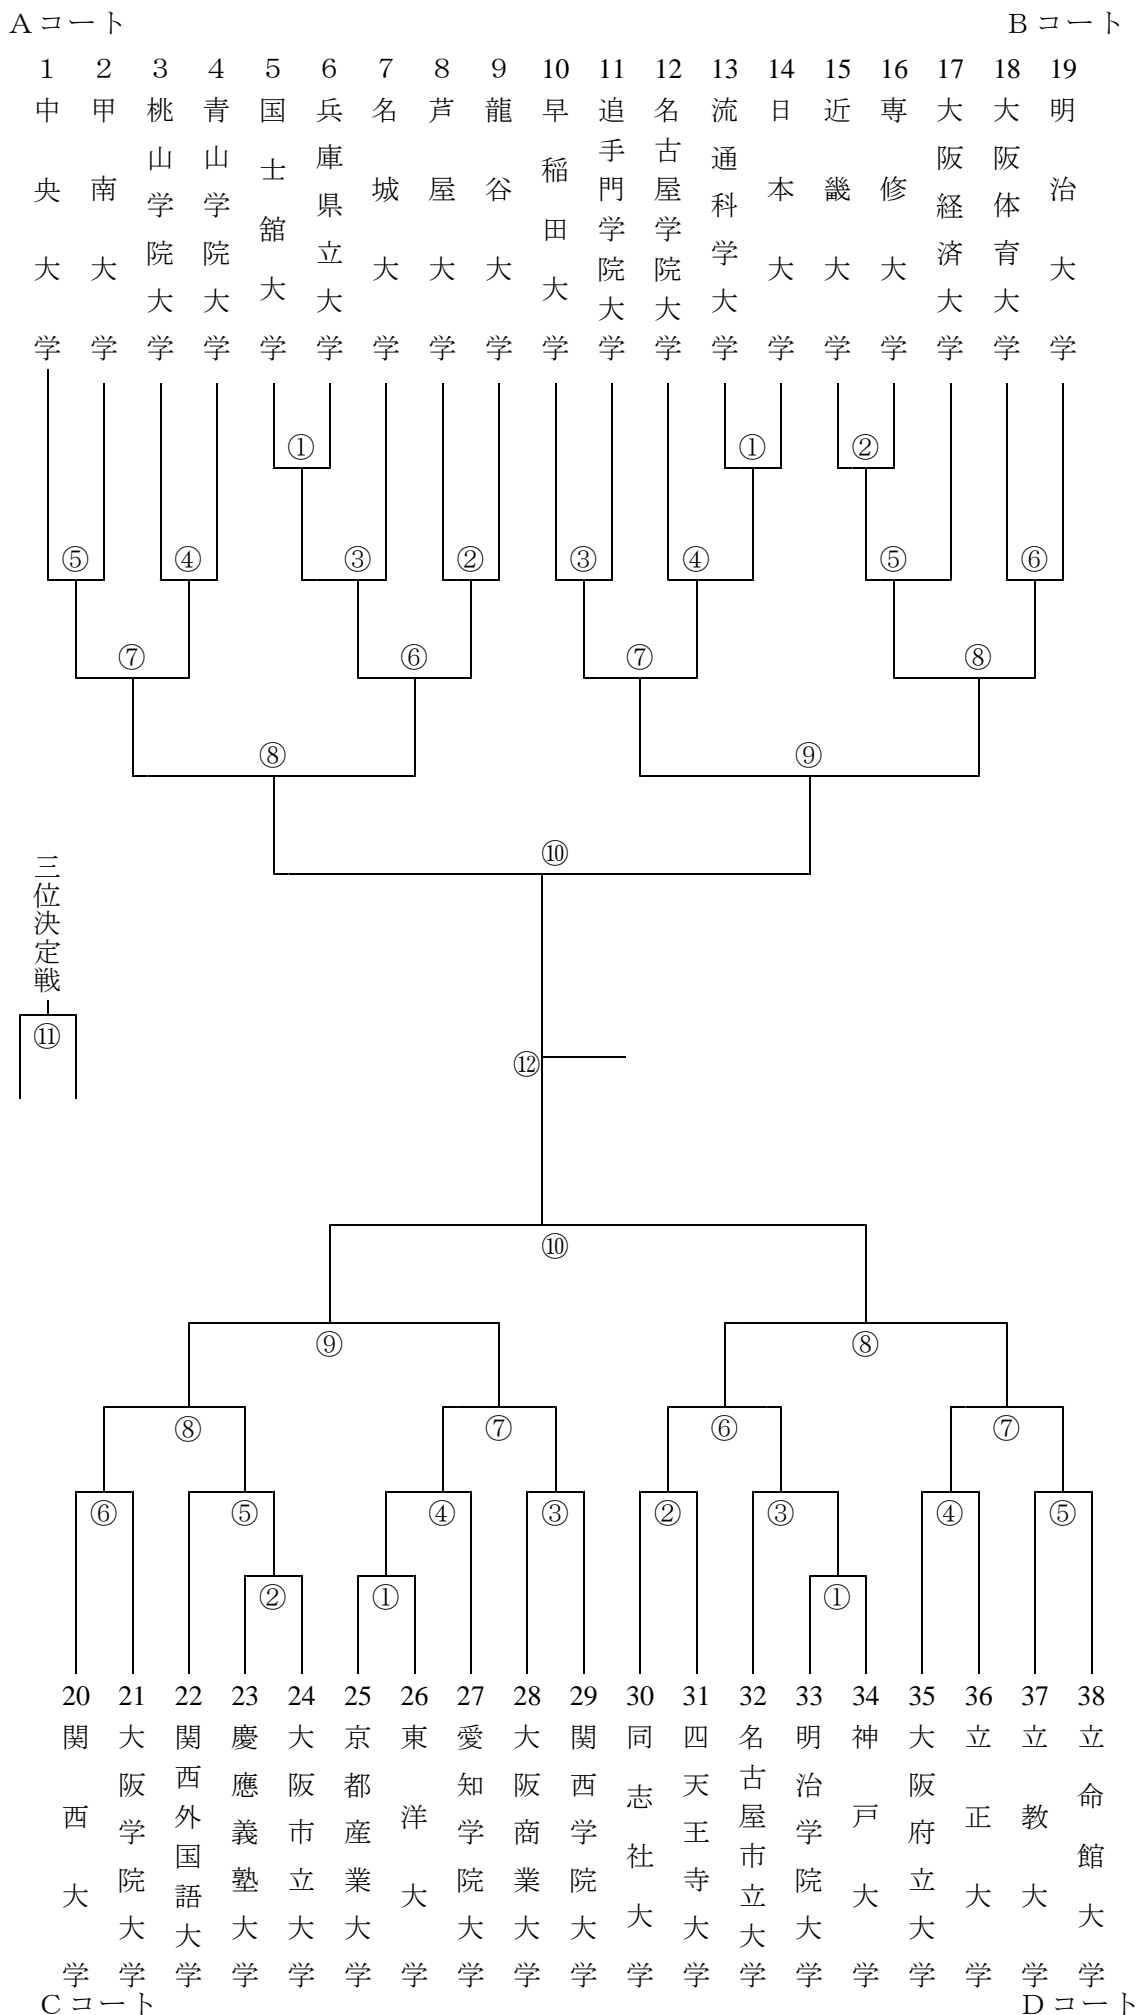

# 第六十一回全日本学生拳法選手権大会 男子トーナメント表

開催日 平成28年11月27日(日) 9時30分開会 於 エディオオンアリーナ大阪  
 (大阪府立体育会館)

三位決定戦

第六十一回全日本学生拳法選手権大会 女子トーナメント表

Aコート

Bコート

三位決定戦

7

5

4

3

2

3

1

2

1

10 立命館大学

11 大阪経済大学

12 明治大学

13 名古屋市立大学  
三重大学  
混成

14 龍谷大学

15 中央大学

16 愛知学院大学

17 関西学院大学  
追手門学院大学  
混成