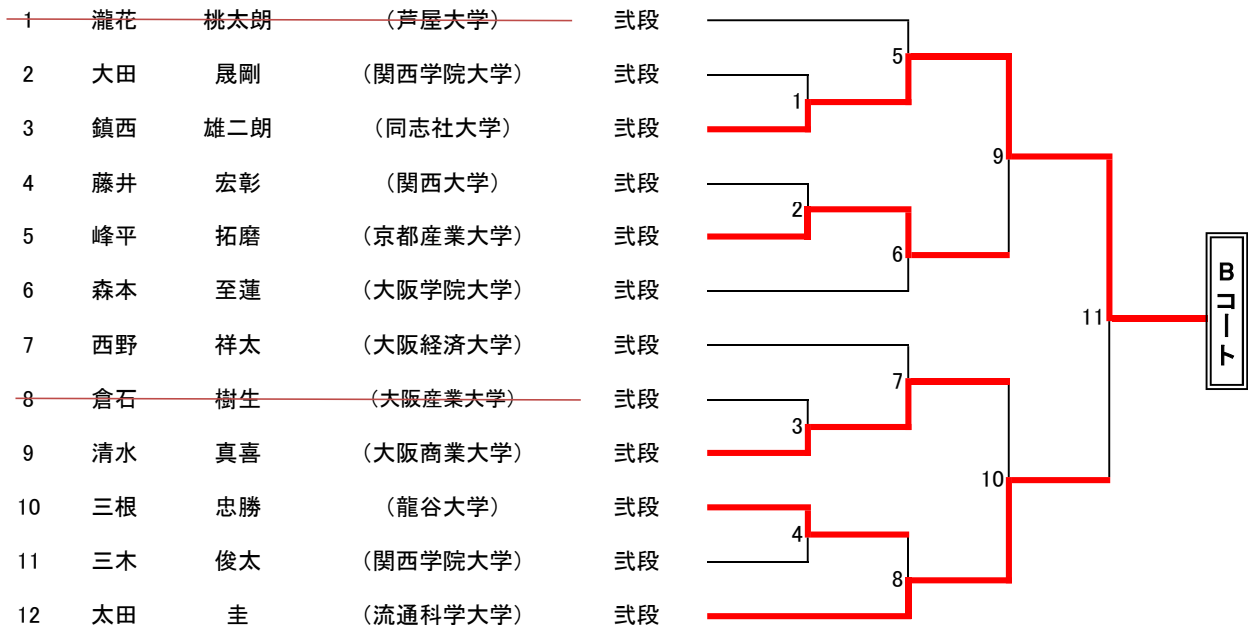

第24回西日本学生拳法個人選手権大会 出場者一覧(男子 段外の部1)

準決勝1

第24回西日本学生拳法個人選手権大会 出場者一覧(男子 段外の部2)

1	日野	晴真	(関西外国語大学)	2級					
2	寺門	直彦	(関西学院大学)	1級					
3	黒石	健人	(大阪公立大学中百舌鳥支部)	2級					
4	藤本	時慶	(大阪経済大学)	1級					
5	杉	純一郎	(神戸大学)	1級					
6	井上	遼一	(大阪学院大学)	2級					
7	金川	幸聖	(近畿大学)	3級					
8	塩野	泰正	(大阪公立大学杉本支部)	1級					
9	保田	理貴	(大阪公立大学中百舌鳥支部)	2級					
10	宮田	喜乃介	(京都産業大学)	1級					
11	西川	智哉	(流通科学大学)	3級					
12	平木	一成	(大阪公立大学中百舌鳥支部)	3級					
13	尾上	響	(大阪工業大学)	1級					
14	勝元	将也	(大阪産業大学)	1級					
15	川嶋	涼太	(桃山学院大学)	2級					
16	足立	瑛治	(同志社大学)	2級					
17	鶴木	雄大	(大阪公立大学中百舌鳥支部)	3級					
18	中野	正翔	(立命館大学)	2級					
1	埜本	晃希	(関西外国語大学)	1級					
2	宮下	凜	(大阪経済大学)	1級					
3	今井	稜	(大阪産業大学)	1級					
4	松嶋	那月	(京都産業大学)	1級					
5	寺岡	樹一	(大阪公立大学中百舌鳥支部)	1級					
6	金丸	諒史	(神戸大学)	1級					
7	岩本	風汰	(大阪公立大学中百舌鳥支部)	3級					
8	安本	佳生	(甲南大学)	1級					
9	杉本	侖太	(大阪公立大学杉本支部)	2級					
10	松浦	虎太郎	(関西学院大学)	1級					
11	中島	悠揮	(大阪産業大学)	1級					
12	長谷川	晴	(大阪工業大学)	1級					
13	富士	浩太郎	(大阪公立大学中百舌鳥支部)	2級					
14	柳	侑希	(関西学院大学)	1級					
15	森田	広大	(大阪商業大学)	2級					
16	出口	亮太	(桃山学院大学)	2級					
17	尾方	勇斗	(同志社大学)	1級					
18	川村	修平	(龍谷大学)	2級					

準決勝2

足立瑛治(同志社大学)2級	
松浦虎太郎(関西学院大学)1級	

第24回西日本学生拳法個人選手権大会 出場者一覧(男子 初段の部)

第24回西日本学生拳法個人選手権大会 出場者一覧(男子 弐段の部1)

準決勝1

第24回西日本学生拳法個人選手権大会 出場者一覧(男子 弐段の部2)

1	坂田	脩太	(大阪産業大学)	弐段	
2	達	稔樹	(関西学院大学)	弐段	
3	石原	充稀	(同志社大学)	弐段	
4	鳥井	樹	(大阪経済大学)	弐段	
5	林	励雅	(神戸大学)	弐段	
6	田中	大暉	(関西学院大学)	弐段	
7	樋口	翔太	(大阪公立大学杉本支部)	弐段	
8	木村	琉稀	(岡山商科大学)	弐段	
9	荻野	亮	(大阪商業大学)	弐段	
10	米	悠太	(龍谷大学)	弐段	
11	魚住	研士朗	(関西学院大学)	弐段	
12	西村	徳デービッド	(同志社大学)	弐段	
13	小倉	大空	(立命館大学)	弐段	