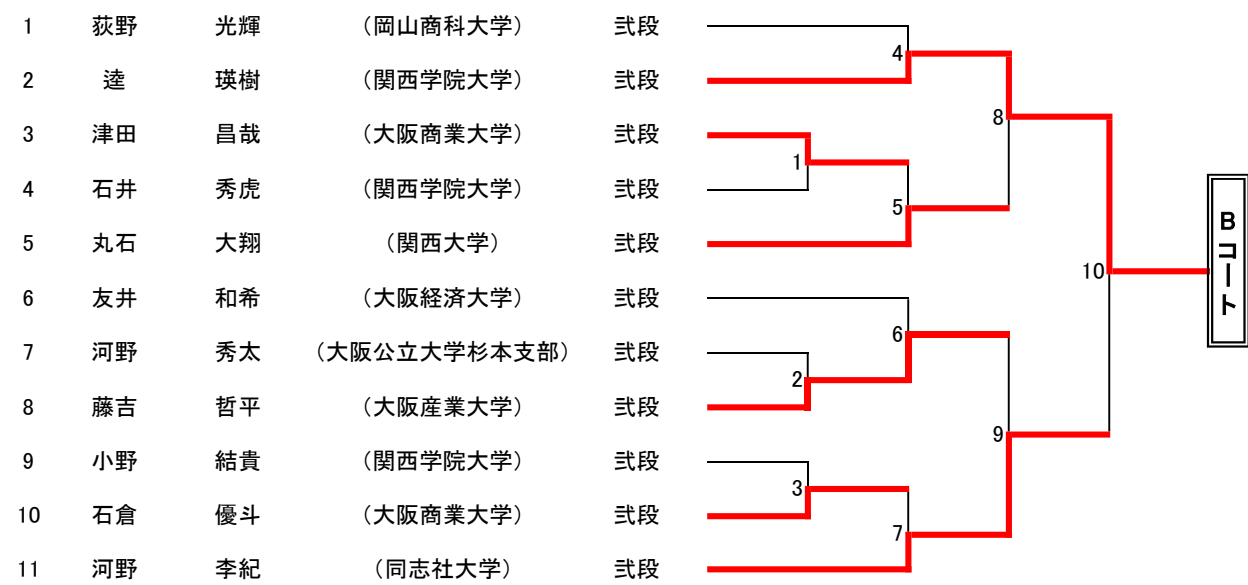

第24回西日本学生拳法個人選手権大会 出場者一覧(男子 段外の部1)

準決勝1

第24回西日本学生拳法個人選手権大会 出場者一覧(男子 段外の部2)

1	日野	晴真	(関西外国語大学)	2級					
2	寺門	直彦	(関西学院大学)	1級					
3	黒石	健人	(大阪公立大学中百舌鳥支部)	2級					
4	藤本	時慶	(大阪経済大学)	1級					
5	杉	純一郎	(神戸大学)	1級					
6	井上	遼一	(大阪学院大学)	2級					
7	金川	幸聖	(近畿大学)	3級					
8	塩野	泰正	(大阪公立大学杉本支部)	1級					
9	保田	理貴	(大阪公立大学中百舌鳥支部)	2級					
10	宮田	喜乃介	(京都産業大学)	1級					
11	西川	智哉	(流通科学大学)	3級					
12	平木	一成	(大阪公立大学中百舌鳥支部)	3級					
13	尾上	響	(大阪工業大学)	1級					
14	勝元	将也	(大阪産業大学)	1級					
15	川嶋	涼太	(桃山学院大学)	2級					
16	足立	瑛治	(同志社大学)	2級					
17	鶴木	雄大	(大阪公立大学中百舌鳥支部)	3級					
18	中野	正翔	(立命館大学)	2級					
1	埜本	晃希	(関西外国語大学)	1級					
2	宮下	凜	(大阪経済大学)	1級					
3	今井	稜	(大阪産業大学)	1級					
4	松嶋	那月	(京都産業大学)	1級					
5	寺岡	樹一	(大阪公立大学中百舌鳥支部)	1級					
6	金丸	諒史	(神戸大学)	1級					
7	岩本	風汰	(大阪公立大学中百舌鳥支部)	3級					
8	安本	佳生	(甲南大学)	1級					
9	杉本	侖太	(大阪公立大学杉本支部)	2級					
10	松浦	虎太郎	(関西学院大学)	1級					
11	中島	悠揮	(大阪産業大学)	1級					
12	長谷川	晴	(大阪工業大学)	1級					
13	富士	浩太郎	(大阪公立大学中百舌鳥支部)	2級					
14	柳	侑希	(関西学院大学)	1級					
15	森田	広大	(大阪商業大学)	2級					
16	出口	亮太	(桃山学院大学)	2級					
17	尾方	勇斗	(同志社大学)	1級					
18	川村	修平	(龍谷大学)	2級					

準決勝2

足立瑛治(同志社大学)2級	
松浦虎太郎(関西学院大学)1級	

第24回西日本学生拳法個人選手権大会 出場者一覧(男子 初段の部)

第24回西日本学生拳法個人選手権大会 出場者一覧(男子 弐段の部1)

準決勝1

第24回西日本学生拳法個人選手権大会 出場者一覧(男子 弐段の部2)

1	坂田	脩太	(大阪産業大学)	弐段	
2	達	稔樹	(関西学院大学)	弐段	
3	石原	充稀	(同志社大学)	弐段	
4	鳥井	樹	(大阪経済大学)	弐段	
5	林	励雅	(神戸大学)	弐段	
6	田中	大暉	(関西学院大学)	弐段	
7	樋口	翔太	(大阪公立大学杉本支部)	弐段	
8	木村	琉稀	(岡山商科大学)	弐段	
9	荻野	亮	(大阪商業大学)	弐段	
10	米	悠太	(龍谷大学)	弐段	
11	魚住	研士朗	(関西学院大学)	弐段	
12	西村	徳デービッド	(同志社大学)	弐段	
13	小倉	大空	(立命館大学)	弐段	