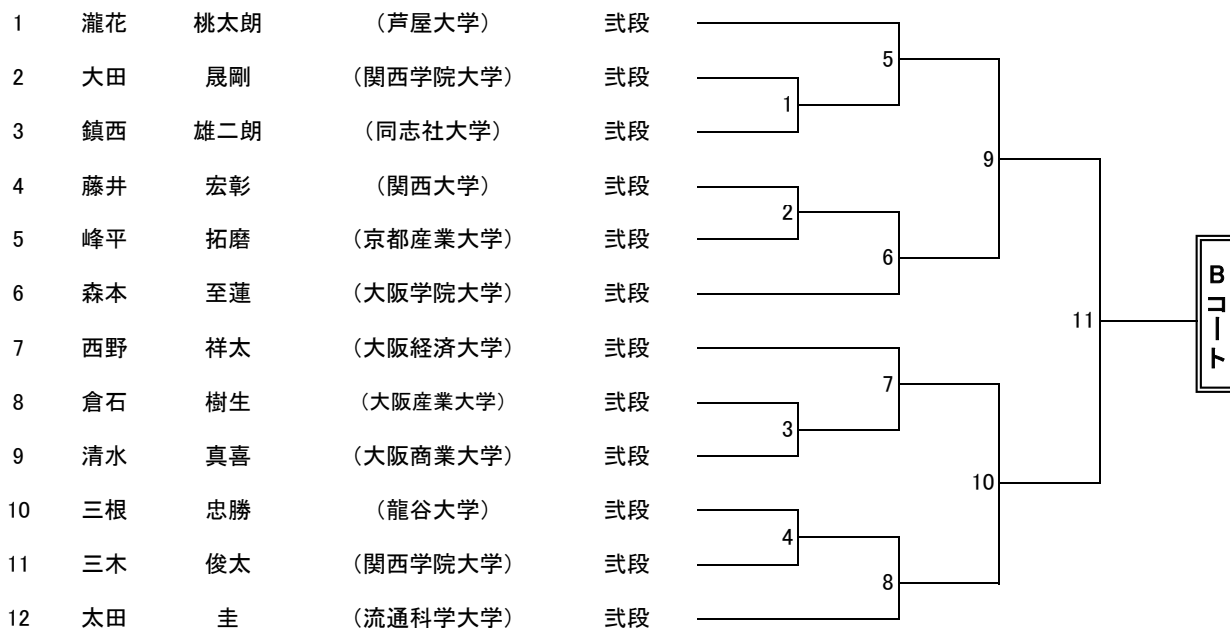

第24回西日本学生拳法個人選手権大会 出場者一覧(男子 弐段の部1)