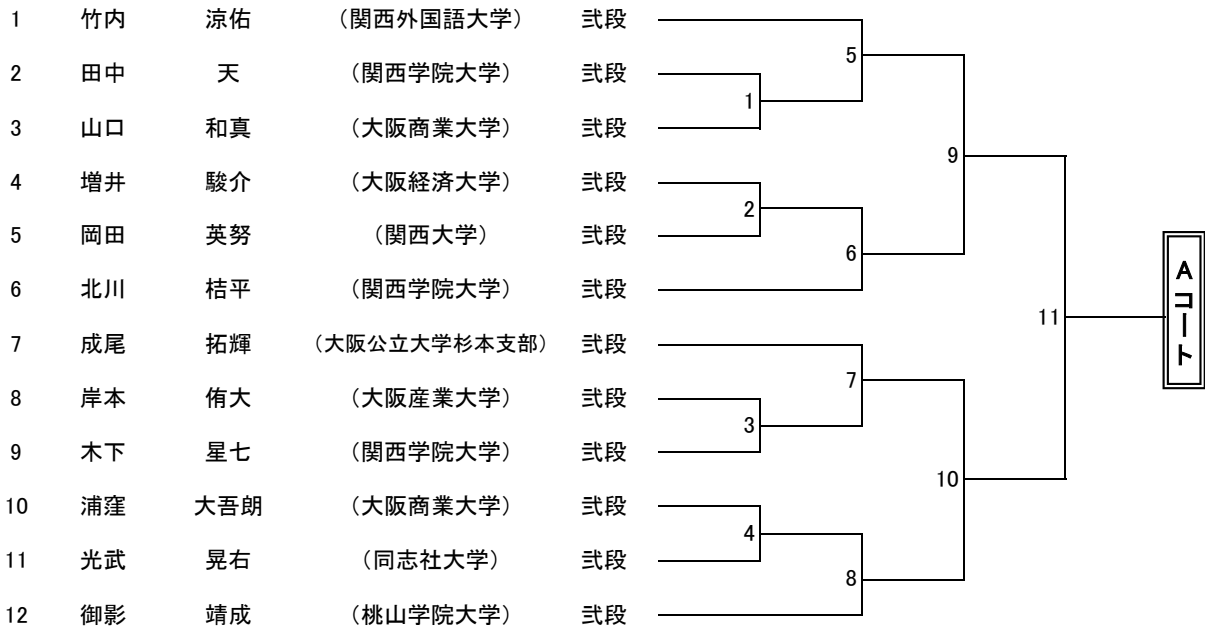

第24回西日本学生拳法個人選手権大会 出場者一覧(男子 弐段の部2)