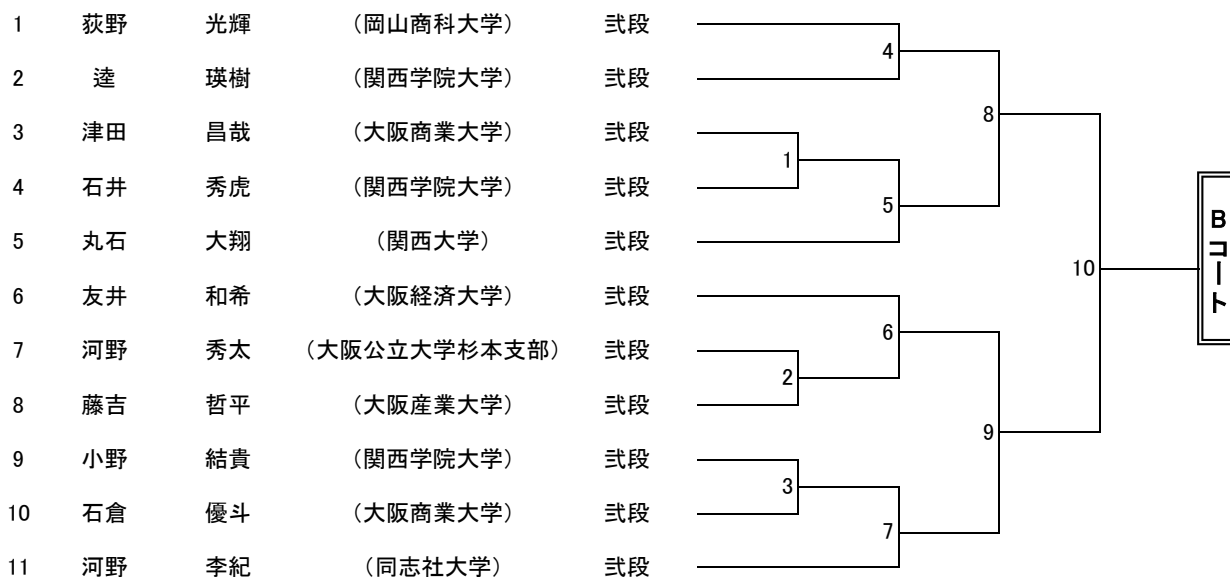

第24回西日本学生拳法個人選手権大会 出場者一覧(男子 弐段の部1)