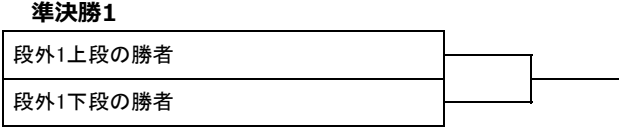

第24回西日本学生拳法個人選手権大会 出場者一覧

No	大学名	男子					女子		合計
		段外の部	初段の部	弐段の部	参段以上の部	小計	初段・1級の部	弐段以上の部	
1	芦屋大学	0	0	1	0	1	0	0	1
2	大阪学院大学	2	2	1	0	5	0	0	5
3	大阪経済大学	4	3	4	2	13	0	0	13
4	大阪産業大学	6	3	4	0	13	2	1	16
5	大阪工業大学	3	1	0	1	5	0	0	5
6	大阪商業大学	2	2	6	5	15	0	0	15
7	大阪公立大学杉本	4	1	3	1	9	1	0	10
8	大阪公立大学中百舌鳥	15	1	0	0	16	1	0	17
9	岡山商科大学	1	1	2	0	4	0	0	4
10	関西外国語大学	4	1	1	0	6	0	0	6
11	関西大学	0	4	3	5	12	0	3	15
12	関西学院大学	7	0	11	0	18	2	2	22
13	京都産業大学	4	3	1	1	9	2	2	13
14	近畿大学	2	0	0	0	2	0	0	2
15	甲南大学	3	1	0	0	4	0	0	4
16	神戸大学	3	0	1	0	4	0	0	4
17	同志社大学	4	5	5	2	16	3	2	21
18	桃山学院大学	4	2	1	2	9	0	0	9
19	立命館大学	2	2	1	2	7	0	4	11
20	龍谷大学	1	0	2	2	5	0	0	5
21	流通科学大学	1	3	1	0	5	0	0	5
22	大阪芸術大学	0	0		0	0	0	1	1
23	天理大学	0	0		0	0	0	1	1
合 計		72	35	48	23	178	11	16	205

第24回西日本学生拳法個人選手権大会 出場者一覧(男子 段外の部1)

第24回西日本学生拳法個人選手権大会 出場者一覧(男子 段外の部2)

準決勝2

第24回西日本学生拳法個人選手権大会 出場者一覧(男子 初段の部)

1	井開	廉	(岡山商科大学)	初段	
2	川崎	弘揮	(流通科学大学)	初段	3
3	竹川	敬治	(関西大学)	初段	
4	増岡	佑真	(同志社大学)	初段	4
5	澤口	穂高	(甲南大学)	初段	
6	橋本	伊央	(大阪学院大学)	初段	5
7	吉本	大毅	(大阪経済大学)	初段	
8	夏目	爽良	(京都産業大学)	初段	1
9	小池	秀矢	(大阪公立大学中百舌鳥支部)	初段	6
10	松尾	一徹	(同志社大学)	初段	
11	西村	洗ガブリエル	(大阪商業大学)	初段	7
12	岡田	優杜	(桃山学院大学)	初段	
13	鈴木	竣汰朗	(大阪産業大学)	初段	8
14	中川	悠生	(大阪経済大学)	初段	
15	山澄	優生	(同志社大学)	初段	9
16	三村	隼史	(立命館大学)	初段	
17	上田	一綺	(関西大学)	初段	2
18	石田	陸翔	(流通科学大学)	初段	10