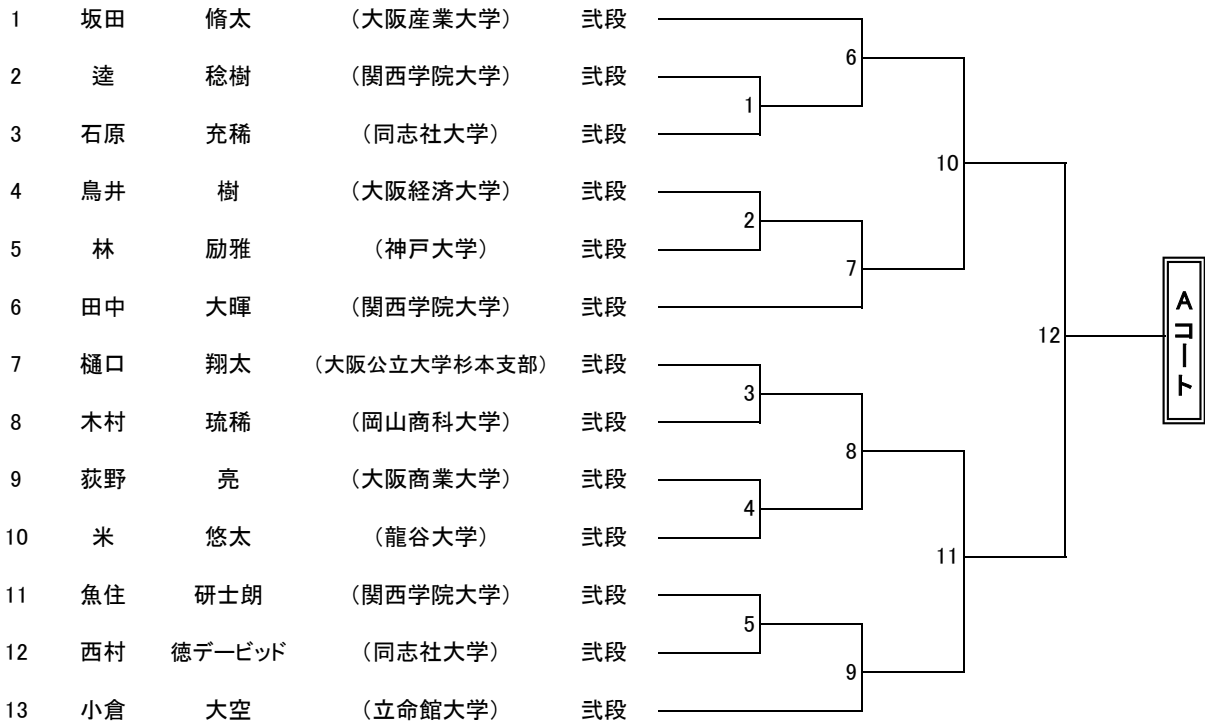

第24回西日本学生拳法個人選手権大会 出場者一覧(男子 弐段の部2)