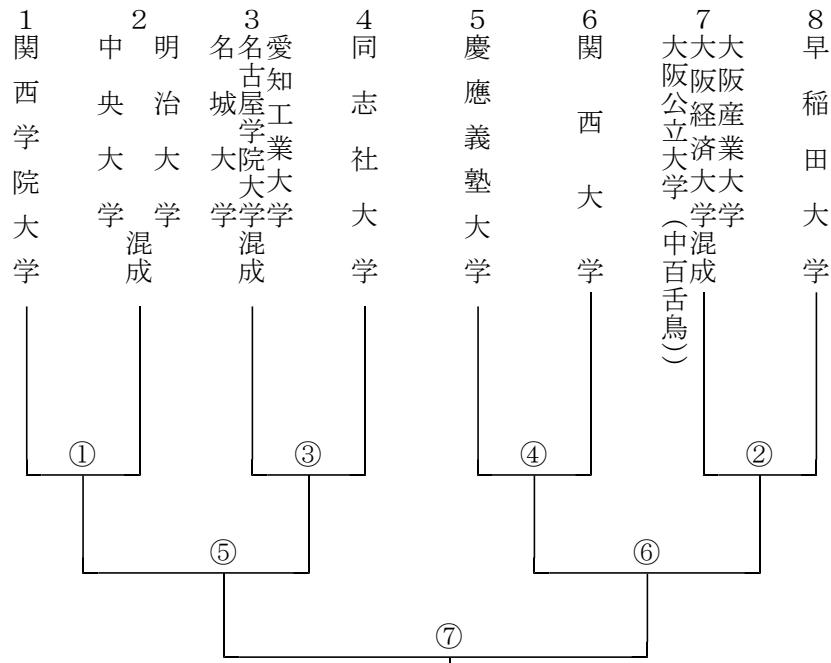

第六十八回全日本学生拳法選手権大会 男子トーナメント表

開催日 令和5年11月26日(日) 9時30分開会 於 エディオオンアリーナ大阪
 (大阪府立体育会館)

Cコート

Dコート

第六十八回全日本学生拳法選手権大会 女子トーナメント表

Aコート

Bコート

三位決定戦
⑨