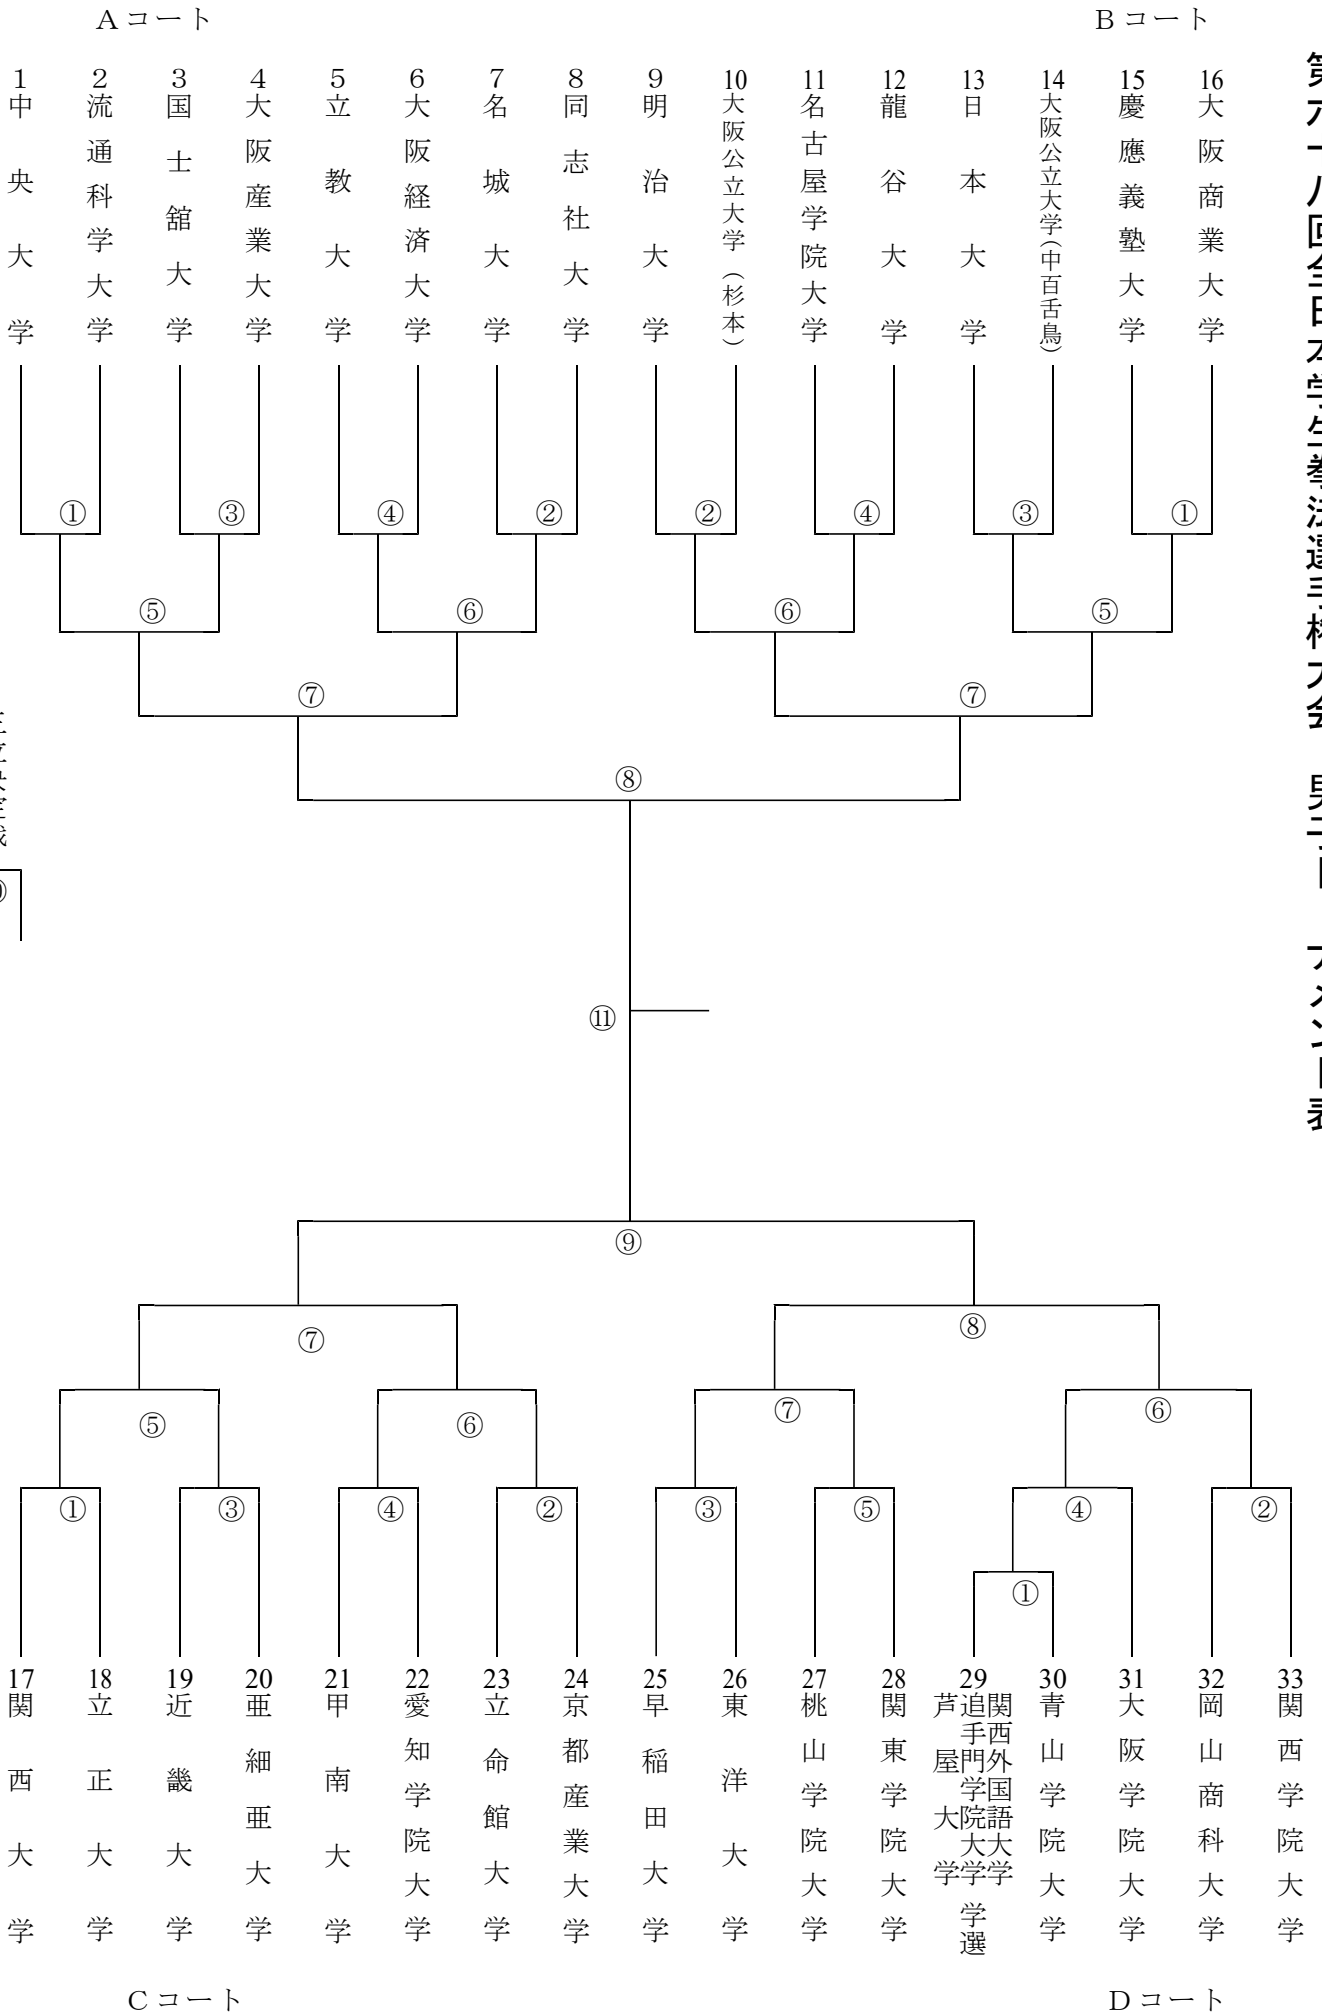

第六十八回全日本学生拳法選手権大会 男子トーナメント表

開催日 令和5年11月26日(日) 9時30分開会 於 エディオオンアリーナ大阪
 (大阪府立体育会館)

Cコート

Dコート

第六十八回全日本学生拳法選手権大会 女子トーナメント表

Aコート

Bコート

三位決定戦
⑨

⑦

⑩

⑧

⑦

⑥

③

⑤

④

②

①

9 京都産業大学 A

10 青山学院大学

11 流通科学大学

12 愛知学院大学

13 京都産業大学 B

14 日本大学

15 大阪公立大学(杉本)

16 名古屋市立大学

17 立命館大学

Cコート

Dコート