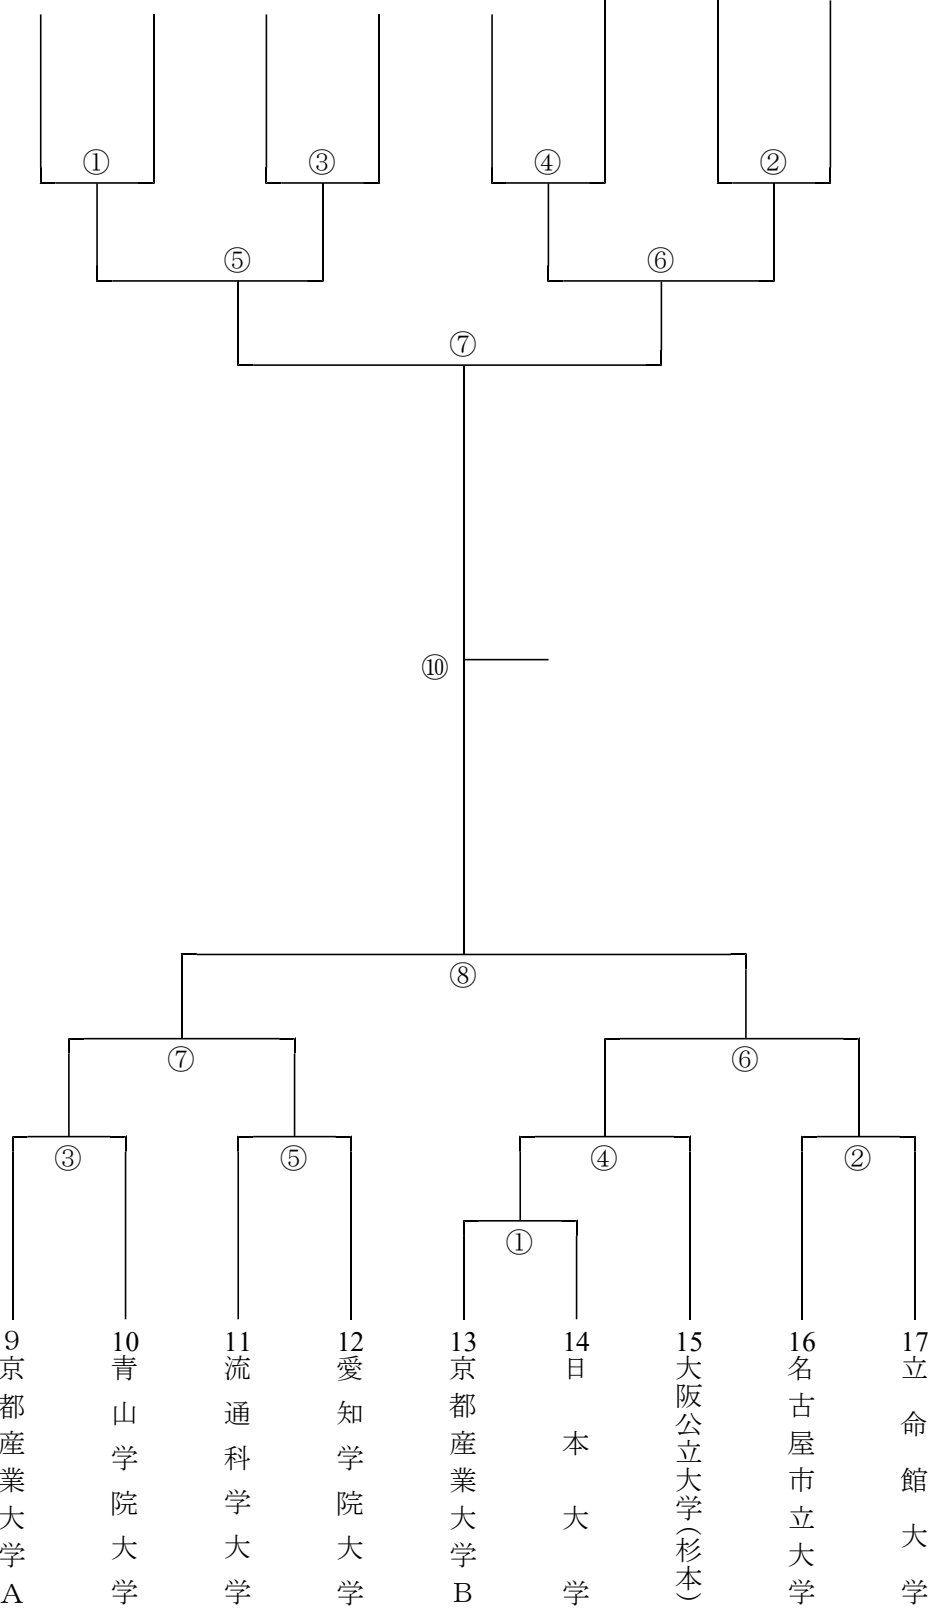

第六十八回全日本学生拳法選手権大会 男子トーナメント表

開催日 令和5年11月26日(日) 9時30分開会

於 エディオオンアリーナ大阪

(大阪府立体育会館)

三位決定戦

⑩

Cコート

Dコート

第六十八回全日本学生拳法選手権大会 女子トーナメント表

Aコート

Bコート

三位決定戦
⑨

Cコート

Dコート