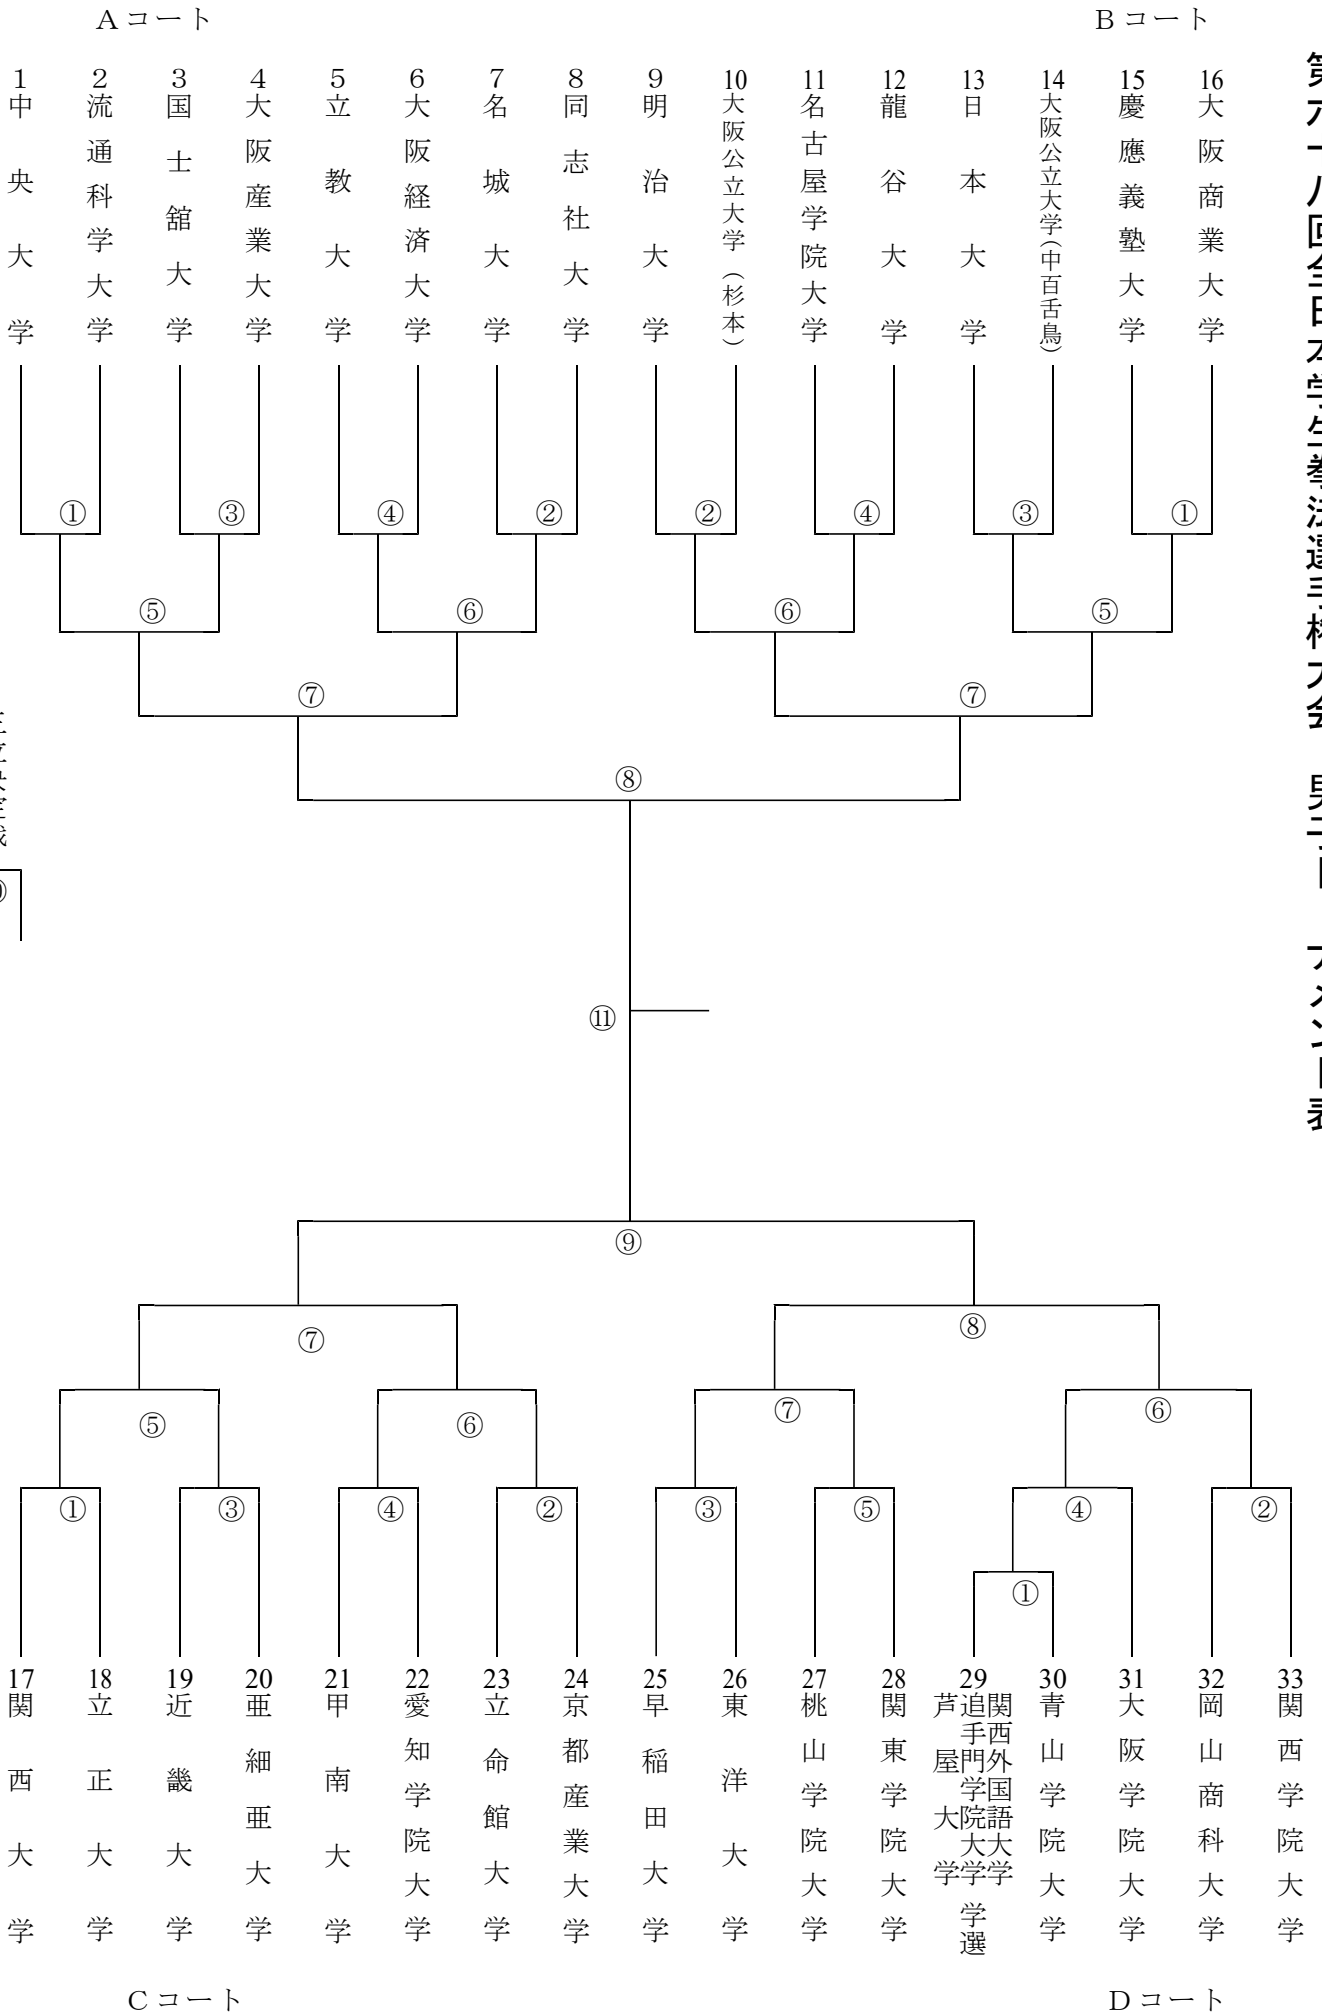

第六十八回全日本学生拳法選手権大会 男子トーナメント表

開催日 令和5年11月26日(日) 9時30分開会

於 エディオオンアリーナ大阪

(大阪府立体育会館)

三位決定戦

⑩

Cコート

Dコート

第六十八回全日本学生拳法選手権大会 女子トーナメント表

Aコート

Bコート

三位決定戦
⑨

Cコート

Dコート