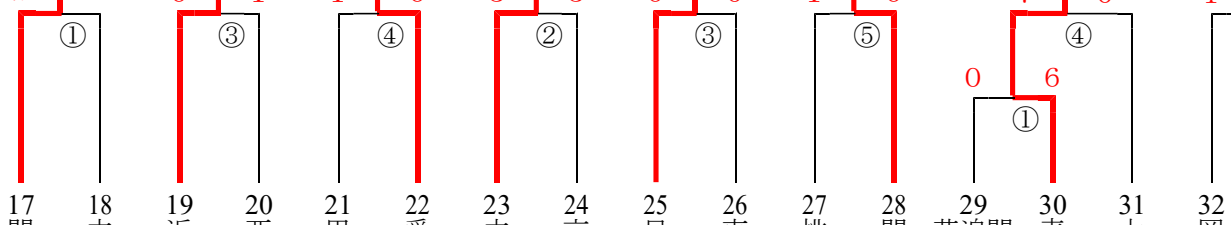

# 第六十八回全日本学生拳法選手権大会 男子トーナメント表

Aコート

Bコート

- 1 中央大学
- 2 流通科学大学
- 3 国士舘大学
- 4 大阪産業大学
- 5 立教大学
- 6 大阪経済大学
- 7 名城大学
- 8 同志社大学
- 9 明治大学
- 10 大阪公立大学(杉本)
- 11 名古屋学院大学
- 12 龍谷大学
- 13 日本大学
- 14 大阪公立大学(中百舌鳥)
- 15 慶應義塾大学
- 16 大阪商業大学

- 17 関西大学
- 18 立正大学
- 19 近畿大学
- 20 亜細亜大学
- 21 甲南大学
- 22 愛知学院大学
- 23 立命館大学
- 24 京都産業大学
- 25 早稲田大学
- 26 東洋大学
- 27 桃山学院大学
- 28 関東学院大学
- 29 芦屋大学
- 30 青山学院大学
- 31 大阪学院大学
- 32 岡山商科大学
- 33 関西学院大学

Cコート

Dコート

開催日 令和5年11月26日(日) 9時30分開会  
 三位決定戦 中央大学  
 関西学院大学  
 於エディオンアリーナ大阪  
 (大阪府立体育会館)