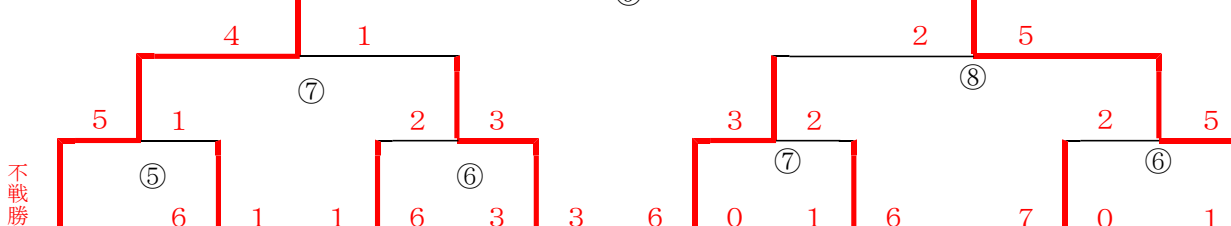

# 第六十八回全日本学生拳法選手権大会 男子トーナメント表

Aコート

Bコート

- 1 中央大学
- 2 流通科学大学
- 3 国士舘大学
- 4 大阪産業大学
- 5 立教大学
- 6 大阪経済大学
- 7 名城大学
- 8 同志社大学
- 9 明治大学
- 10 大阪公立大学(杉本)
- 11 名古屋学院大学
- 12 龍谷大学
- 13 日本大学
- 14 大阪公立大学(中百舌鳥)
- 15 慶應義塾大学
- 16 大阪商業大学