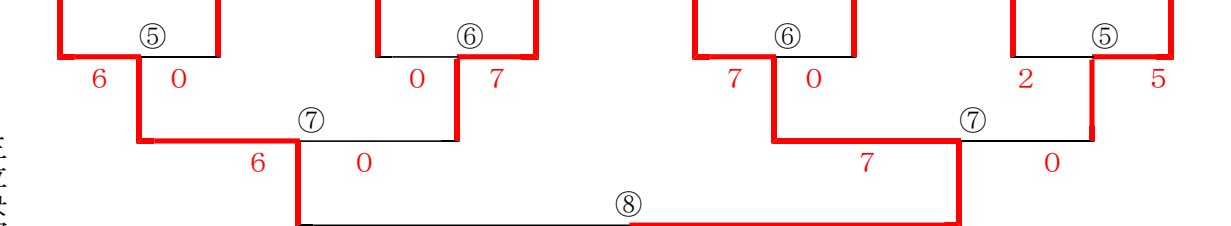

# 第六十八回全日本学生拳法選手権大会 男子トーナメント表

Aコート

Bコート

- 1 中央大学
- 2 流通科学大学
- 3 国士舘大学
- 4 大阪産業大学
- 5 立教大学
- 6 大阪経済大学
- 7 名城大学
- 8 同志社大学
- 9 明治大学
- 10 大阪公立大学(杉本)
- 11 名古屋学院大学
- 12 龍谷大学
- 13 日本大学
- 14 大阪公立大学(中百舌鳥)
- 15 慶應義塾大学
- 16 大阪商業大学