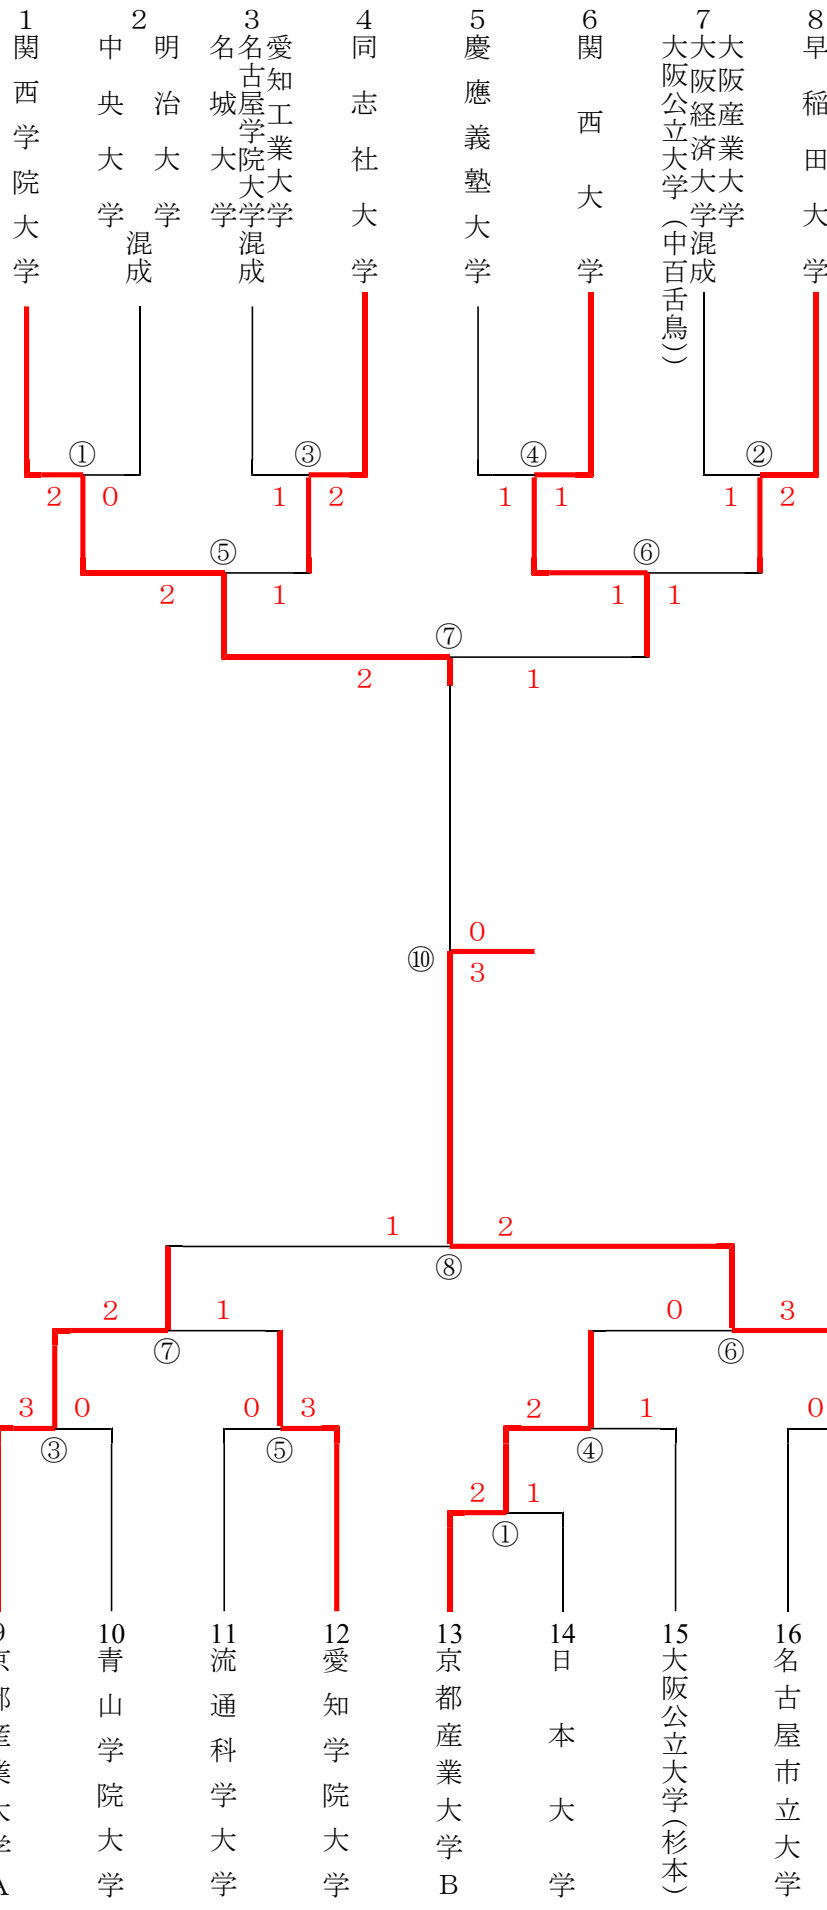

# 第六十八回全日本学生拳法選手権大会 男子トーナメント表

Aコート

Bコート

- 1 中央大学
- 2 流通科学大学
- 3 国士舘大学
- 4 大阪産業大学
- 5 立教大学
- 6 大阪経済大学
- 7 名城大学
- 8 同志社大学
- 9 明治大学
- 10 大阪公立大学(杉本)
- 11 名古屋学院大学
- 12 龍谷大学
- 13 日本大学
- 14 大阪公立大学(中百舌鳥)
- 15 慶應義塾大学
- 16 大阪商業大学

- 17 関西大学
- 18 立正大学
- 19 近畿大学
- 20 亜細亜大学
- 21 甲南大学
- 22 愛知学院大学
- 23 立命館大学
- 24 京都産業大学
- 25 早稲田大学
- 26 東洋大学
- 27 桃山学院大学
- 28 関東学院大学
- 29 芦屋大学
- 30 青山学院大学
- 31 大阪学院大学
- 32 岡山商科大学
- 33 関西学院大学

Cコート

Dコート

開催日 令和5年11月26日(日) 9時30分開会  
 三位決定戦 中央大学  
 関西学院大学  
 於エディオンアリーナ大阪  
 (大阪府立体育会館)

不戦勝

第六十八回全日本学生拳法選手権大会 女子トーナメント表

Aコート

Bコート

Cコート

Dコート

- 1 関西学院大学
- 2 早稲田大学
- 3 愛知工業大学
- 4 同志社大学
- 5 慶應義塾大学
- 6 関西大学
- 7 大阪産業大学
- 8 早稲田大学
- 9 京都産業大学A
- 10 青山学院大学
- 11 流通科学大学
- 12 愛知学院大学
- 13 京都産業大学B
- 14 日本大学
- 15 大阪公立大学(杉本)
- 16 名古屋市立大学
- 17 立命館大学