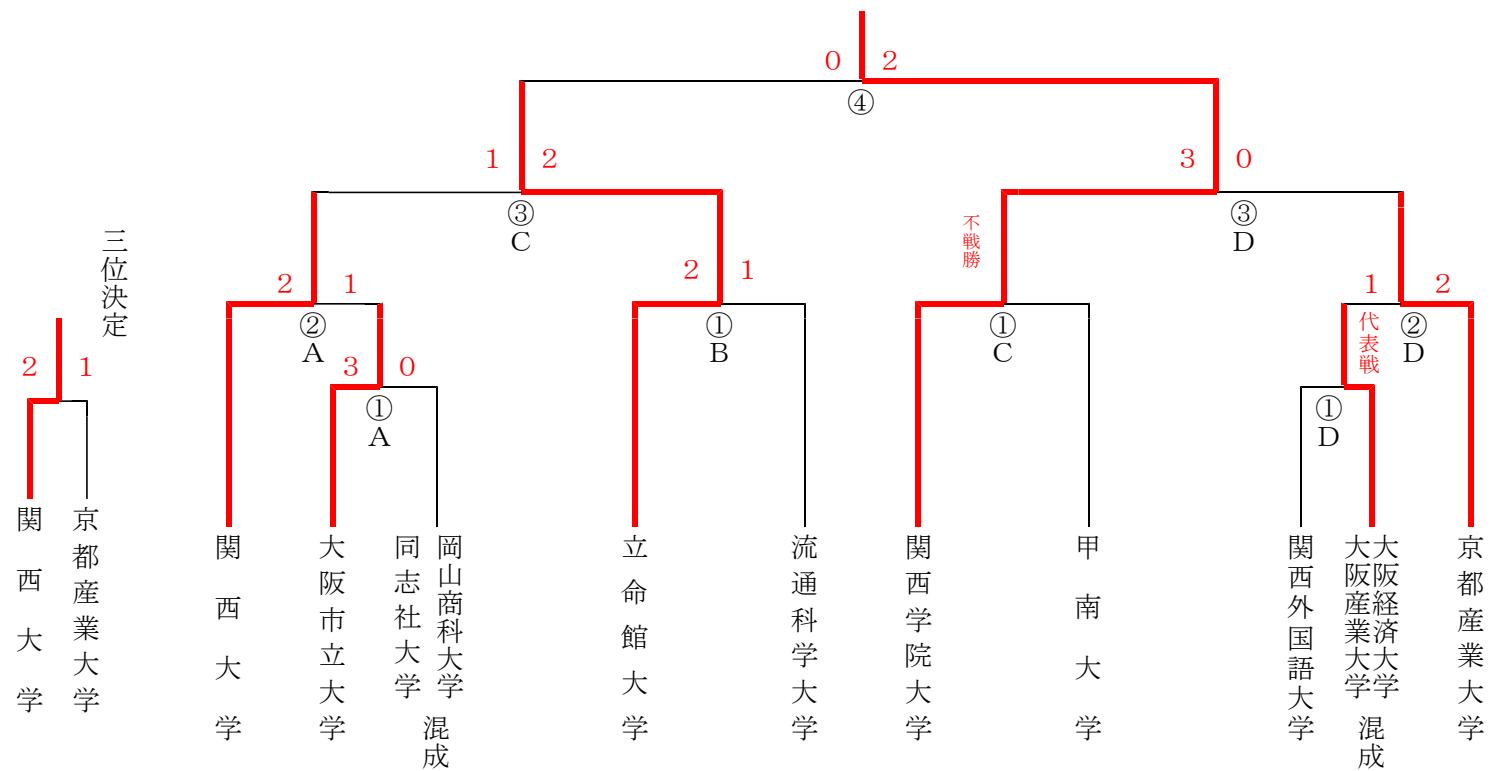

一部決勝トーナメント

一部三位決定戦

一部残留トーナメント
残留

一部予選リーグ戦

| A | 大学名 | 龍谷大学 | 大阪経済大学 | 大阪学院大学 | 成績 | 順位 |
|---|--------|---------|---------|---------|------|----|
| | 龍谷大学 | | ① 2 - 0 | ② 7 - 0 | 2勝0敗 | 1 |
| | 大阪経済大学 | ① 0 - 2 | | ③ 不戦勝 | 1勝1敗 | 2 |
| | 大阪学院大学 | ② 0 - 7 | ③ 不戦敗 | | 0勝2敗 | 3 |
| B | 大学名 | 関西大学 | 大阪商業大学 | 大阪市立大学 | 成績 | 順位 |
| | 関西大学 | | ① 1 - 0 | ② 4 - 0 | 2勝0敗 | 1 |
| | 大阪商業大学 | ① 0 - 1 | | ③ 4 - 0 | 1勝1敗 | 2 |
| | 大阪市立大学 | ② 0 - 4 | ③ 0 - 4 | | 0勝2敗 | 3 |

備考

大阪学院大学負傷棄権

| C | 大学名 | 同志社大学 | 関西学院大学 | 桃山学院大学 | 成績 | 順位 |
|---|--------|---------|---------|---------|------|----|
| | 同志社大学 | | ① 0 - 4 | ② 1 - 0 | 1勝1敗 | 2 |
| | 関西学院大学 | ① 4 - 0 | | ③ 5 - 0 | 2勝0敗 | 1 |
| | 桃山学院大学 | ② 0 - 1 | ③ 0 - 5 | | 0勝2敗 | 3 |
| D | 大学名 | 京都産業大学 | 近畿大学 | 立命館大学 | 成績 | 順位 |
| | 京都産業大学 | | ① 3 - 0 | ② 0 - 2 | 1勝1敗 | 2 |
| | 近畿大学 | ① 0 - 3 | | ③ 0 - 3 | 0勝2敗 | 3 |
| | 立命館大学 | ② 2 - 0 | ③ 3 - 0 | | 2勝0敗 | 1 |

※赤数字は残り人数

2部トーナメント

女子トーナメント

※ 赤数字は勝人数