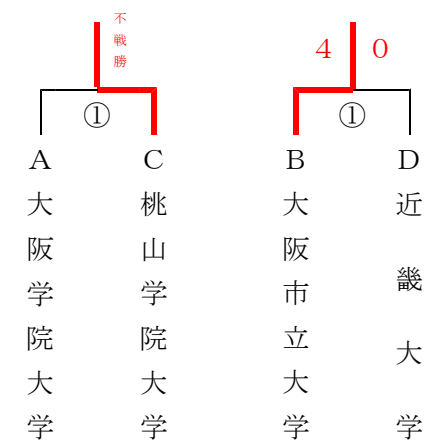

1部予選リーグ戦組合せ

| Aリーグ | Bリーグ | Cリーグ | Dリーグ |
|--------|--------|--------|--------|
| 龍谷大学 | 関西大学 | 同志社大学 | 京都産業大学 |
| 大阪経済大学 | 大阪商業大学 | 関西学院大学 | 近畿大学 |
| 大阪学院大学 | 大阪市立大学 | 桃山学院大学 | 立命館大学 |

一部12校によりベスト4を決定その後この4校により決勝トーナメント
各リーグ最下位校によって一部残留試合を行う

一部決勝トーナメント

一部三位決定戦

一部残留トーナメント
残留

一部予選リーグ戦

| A | 大学名 | 龍谷大学 | 大阪経済大学 | 大阪学院大学 | 成績 | 順位 |
|---|--------|---------|---------|---------|------|----|
| | 龍谷大学 | | ① 2 - 0 | ② 7 - 0 | 2勝0敗 | 1 |
| | 大阪経済大学 | ① 0 - 2 | | ③ 不戦勝 | 1勝1敗 | 2 |
| | 大阪学院大学 | ② 0 - 7 | ③ 不戦敗 | | 0勝2敗 | 3 |
| B | 大学名 | 関西大学 | 大阪商業大学 | 大阪市立大学 | 成績 | 順位 |
| | 関西大学 | | ① 1 - 0 | ② 4 - 0 | 2勝0敗 | 1 |
| | 大阪商業大学 | ① 0 - 1 | | ③ 4 - 0 | 1勝1敗 | 2 |
| | 大阪市立大学 | ② 0 - 4 | ③ 0 - 4 | | 0勝2敗 | 3 |

※赤数字は残り人数

2部トーナメント

女子トーナメント

※ 赤数字は勝人数