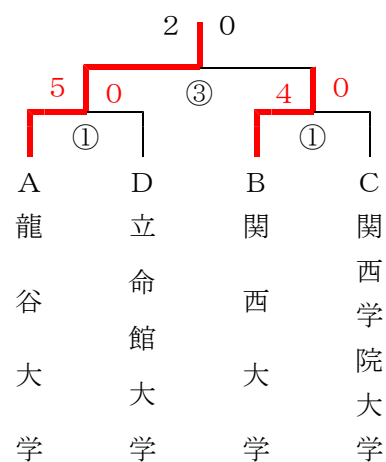

1部予選リーグ戦組合せ

| Aリーグ | Bリーグ | Cリーグ | Dリーグ |
|--------|--------|--------|--------|
| 龍谷大学 | 関西大学 | 同志社大学 | 京都産業大学 |
| 大阪経済大学 | 大阪商業大学 | 関西学院大学 | 近畿大学 |
| 大阪学院大学 | 大阪市立大学 | 桃山学院大学 | 立命館大学 |

一部12校によりベスト4を決定その後この4校により決勝トーナメント
各リーグ最下位校によって一部残留試合を行う

一部決勝トーナメント

一部三位決定戦

一部残留トーナメント
残留

一部予選リーグ戦

| A | 大学名 | 龍谷大学 | 大阪経済大学 | 大阪学院大学 | 成績 | 順位 |
|---|--------|---------|---------|---------|------|----|
| | 龍谷大学 | | ① 2 - 0 | ② 7 - 0 | 2勝0敗 | 1 |
| | 大阪経済大学 | ① 0 - 2 | | ③ 不戦勝 | 1勝1敗 | 2 |
| | 大阪学院大学 | ② 0 - 7 | ③ 不戦敗 | | 0勝2敗 | 3 |
| B | 大学名 | 関西大学 | 大阪商業大学 | 大阪市立大学 | 成績 | 順位 |
| | 関西大学 | | ① 1 - 0 | ② 4 - 0 | 2勝0敗 | 1 |
| | 大阪商業大学 | ① 0 - 1 | | ③ 4 - 0 | 1勝1敗 | 2 |
| | 大阪市立大学 | ② 0 - 4 | ③ 0 - 4 | | 0勝2敗 | 3 |

※赤数字は残り人数

2部トーナメント

女子トーナメント

※ 赤数字は勝人数