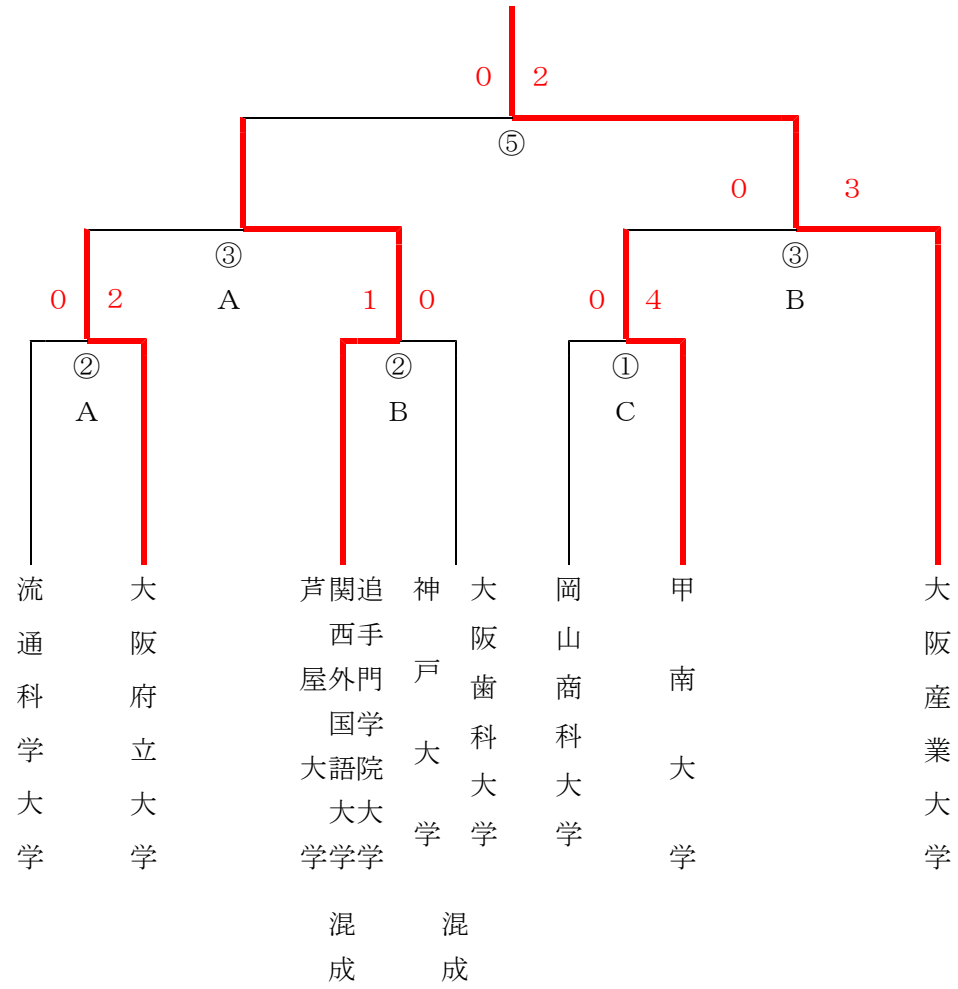

1部予選リーグ戦組合せ

| Aリーグ | Bリーグ | Cリーグ | Dリーグ |
|--------|--------|--------|--------|
| 龍谷大学 | 関西大学 | 同志社大学 | 京都産業大学 |
| 大阪経済大学 | 大阪商業大学 | 関西学院大学 | 近畿大学 |
| 大阪学院大学 | 大阪市立大学 | 桃山学院大学 | 立命館大学 |

一部12校によりベスト4を決定その後この4校により決勝トーナメント
各リーグ最下位校によって一部残留試合を行う

一部決勝トーナメント

一部三位決定戦

一部残留トーナメント
残留

一部予選リーグ戦

| A | 大学名 | 龍谷大学 | 大阪経済大学 | 大阪学院大学 | 成績 | 順位 |
|---|--------|---------|---------|---------|------|----|
| | 龍谷大学 | | ① 2 - 0 | ② 7 - 0 | 2勝0敗 | 1 |
| | 大阪経済大学 | ① 0 - 2 | | ③ 不戦勝 | 1勝1敗 | 2 |
| | 大阪学院大学 | ② 0 - 7 | ③ 不戦敗 | | 0勝2敗 | 3 |
| B | 大学名 | 関西大学 | 大阪商業大学 | 大阪市立大学 | 成績 | 順位 |
| | 関西大学 | | ① 1 - 0 | ② 4 - 0 | 2勝0敗 | 1 |
| | 大阪商業大学 | ① 0 - 1 | | ③ 4 - 0 | 1勝1敗 | 2 |
| | 大阪市立大学 | ② 0 - 4 | ③ 0 - 4 | | 0勝2敗 | 3 |

備考

大阪学院大学負傷棄権

| C | 大学名 | 同志社大学 | 関西学院大学 | 桃山学院大学 | 成績 | 順位 |
|---|--------|---------|---------|---------|------|----|
| | 同志社大学 | | ① 0 - 4 | ② 1 - 0 | 1勝1敗 | 2 |
| | 関西学院大学 | ① 4 - 0 | | ③ 5 - 0 | 2勝0敗 | 1 |
| | 桃山学院大学 | ② 0 - 1 | ③ 0 - 5 | | 0勝2敗 | 3 |
| D | 大学名 | 京都産業大学 | 近畿大学 | 立命館大学 | 成績 | 順位 |
| | 京都産業大学 | | ① 3 - 0 | ② 0 - 2 | 1勝1敗 | 2 |
| | 近畿大学 | ① 0 - 3 | | ③ 0 - 3 | 0勝2敗 | 3 |
| | 立命館大学 | ② 2 - 0 | ③ 3 - 0 | | 2勝0敗 | 1 |

※赤数字は残り人数

2部トーナメント

女子トーナメント

※ 赤数字は勝人数