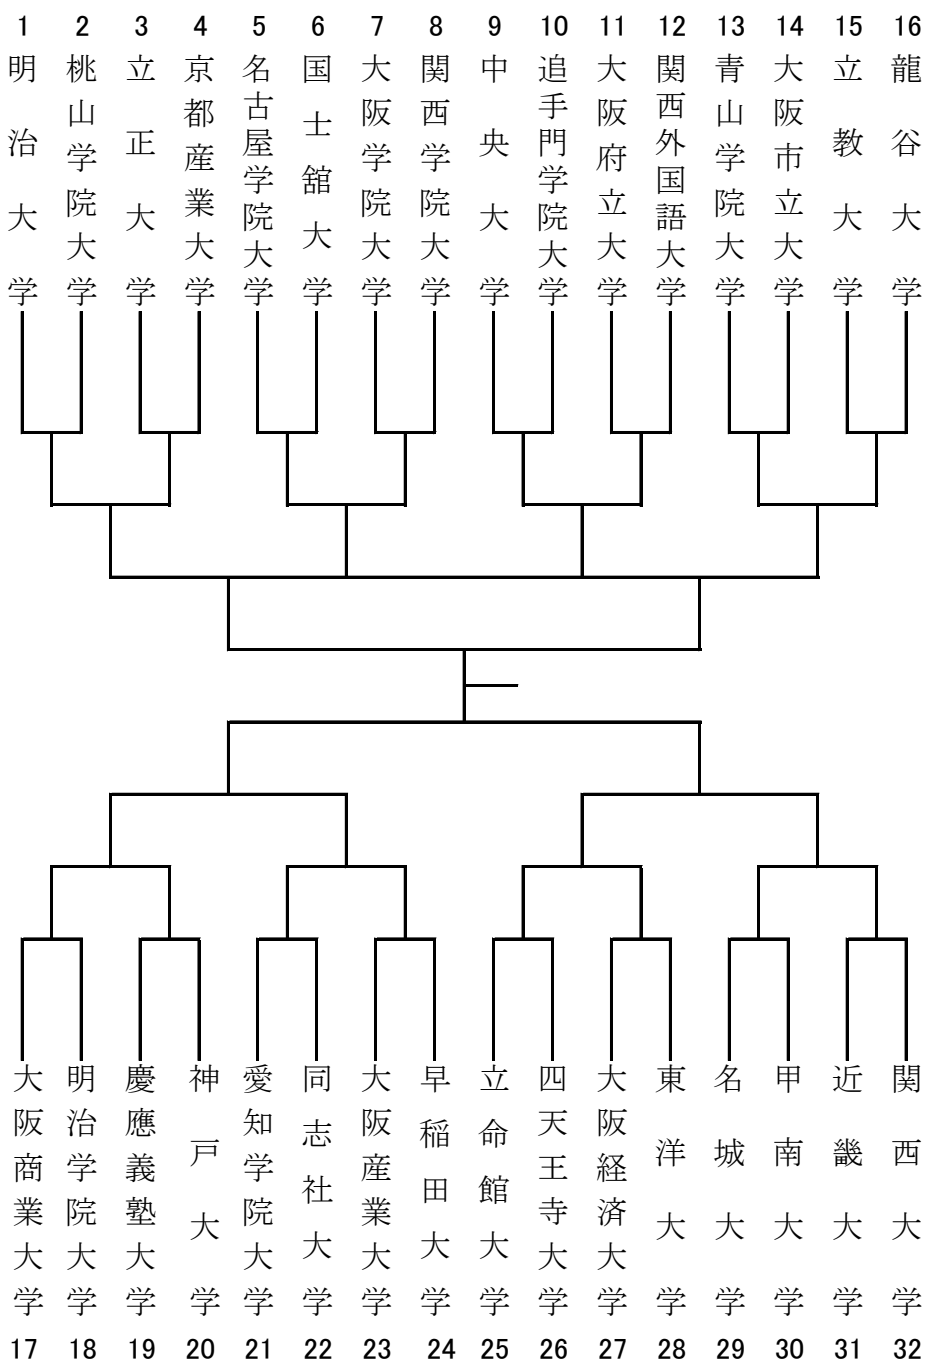

第六十六回全日本学生拳法選手権大会

Bコート

三位決定戦

Cコート

Dコート

- | | | | | | | | | | | | | | | | | | | | | | | | | | | | | | | | |
|----|--------|----|--------|----|--------|----|--------|----|---------|----|-------|----|--------|----|--------|----|-------|----|---------|----|--------|----|---------|----|--------|----|--------|----|------|----|------|
| 1 | 明治大学 | 2 | 桃山学院大学 | 3 | 立正大学 | 4 | 京都産業大学 | 5 | 名古屋学院大学 | 6 | 国士舘大学 | 7 | 大阪学院大学 | 8 | 関西学院大学 | 9 | 中央大学 | 10 | 追手門学院大学 | 11 | 大阪府立大学 | 12 | 関西外国語大学 | 13 | 青山学院大学 | 14 | 大阪市立大学 | 15 | 立教大学 | 16 | 龍谷大学 |
| 17 | 大阪商業大学 | 18 | 明治学院大学 | 19 | 慶應義塾大学 | 20 | 神戸大学 | 21 | 愛知学院大学 | 22 | 同志社大学 | 23 | 大阪産業大学 | 24 | 早稲田大学 | 25 | 立命館大学 | 26 | 四天王寺大学 | 27 | 大阪経済大学 | 28 | 東洋大学 | 29 | 名城大学 | 30 | 甲南大学 | 31 | 近畿大学 | 32 | 関西大学 |

第六十六回全日本学生拳法選手権大会（女子団体）

Bコート

Dコート

Aコート

Cコート

三位決定戦