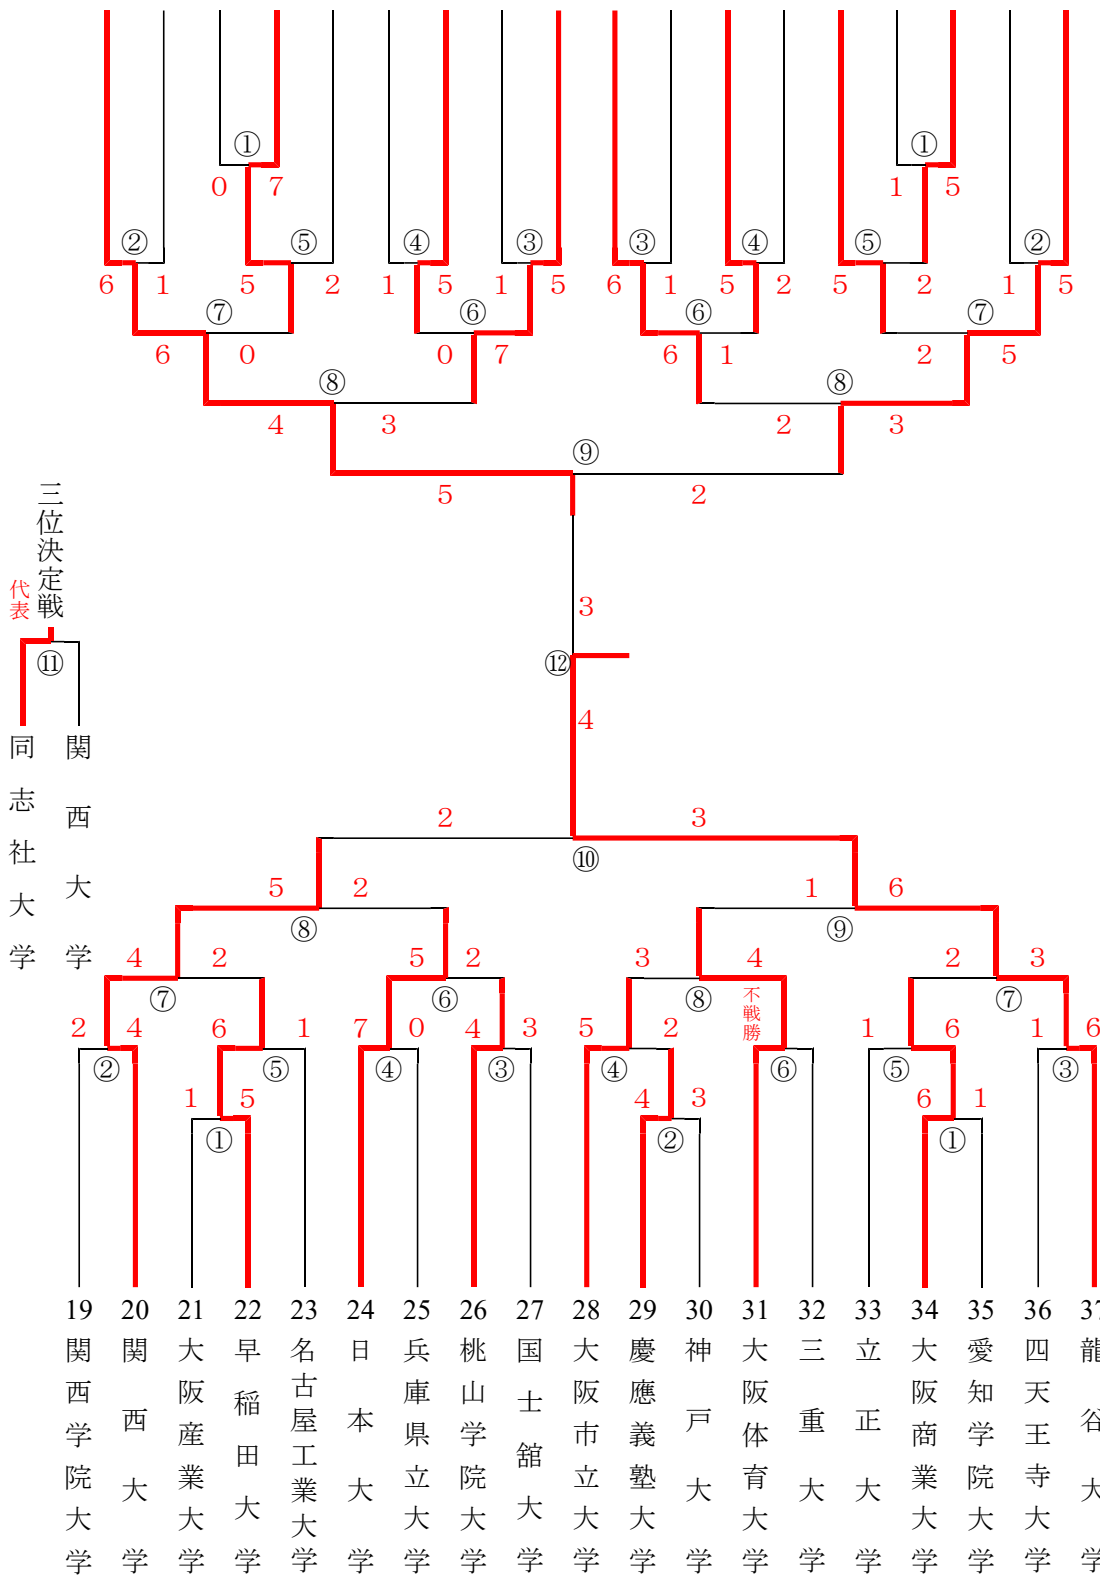

第六十四回全日本学生拳法選手権大会 男子トーナメント表

Aコート

Bコート

- | | | | | | | | | | | | | | | | | | |
|------|--------|--------|---------|--------|------|------|--------|------|-------|------|---------|--------|--------|------|------|--------|-------|
| 1 | 2 | 3 | 4 | 5 | 6 | 7 | 8 | 9 | 10 | 11 | 12 | 13 | 14 | 15 | 16 | 17 | 18 |
| 明治大学 | 大阪経済大学 | 大阪府立大学 | 名古屋学院大学 | 青山学院大学 | 東洋大学 | 甲南大学 | 流通科学大学 | 中央大学 | 立命館大学 | 名城大学 | 関西外国語大学 | 明治学院大学 | 京都産業大学 | 立教大学 | 近畿大学 | 大阪学院大学 | 同志社大学 |

Cコート

Dコート

三位決定戦
代表
同志社大学

不戦勝

開催日 令和元年12月1日(日) 9時30分開会 於 エディオンアリーナ大阪 (大阪府立体育会館)

- | | | | | | | | | | | | | | | | | | | |
|--------|------|--------|-------|---------|------|--------|--------|-------|--------|--------|------|--------|------|------|--------|--------|--------|------|
| 19 | 20 | 21 | 22 | 23 | 24 | 25 | 26 | 27 | 28 | 29 | 30 | 31 | 32 | 33 | 34 | 35 | 36 | 37 |
| 関西学院大学 | 関西大学 | 大阪産業大学 | 早稲田大学 | 名古屋工業大学 | 日本大学 | 兵庫県立大学 | 桃山学院大学 | 国士舘大学 | 大阪市立大学 | 慶應義塾大学 | 神戸大学 | 大阪体育大学 | 三重大学 | 立正大学 | 大阪商業大学 | 愛知学院大学 | 四天王寺大学 | 龍谷大学 |

第六十四回全日本学生拳法選手権大会 女子トーナメント表