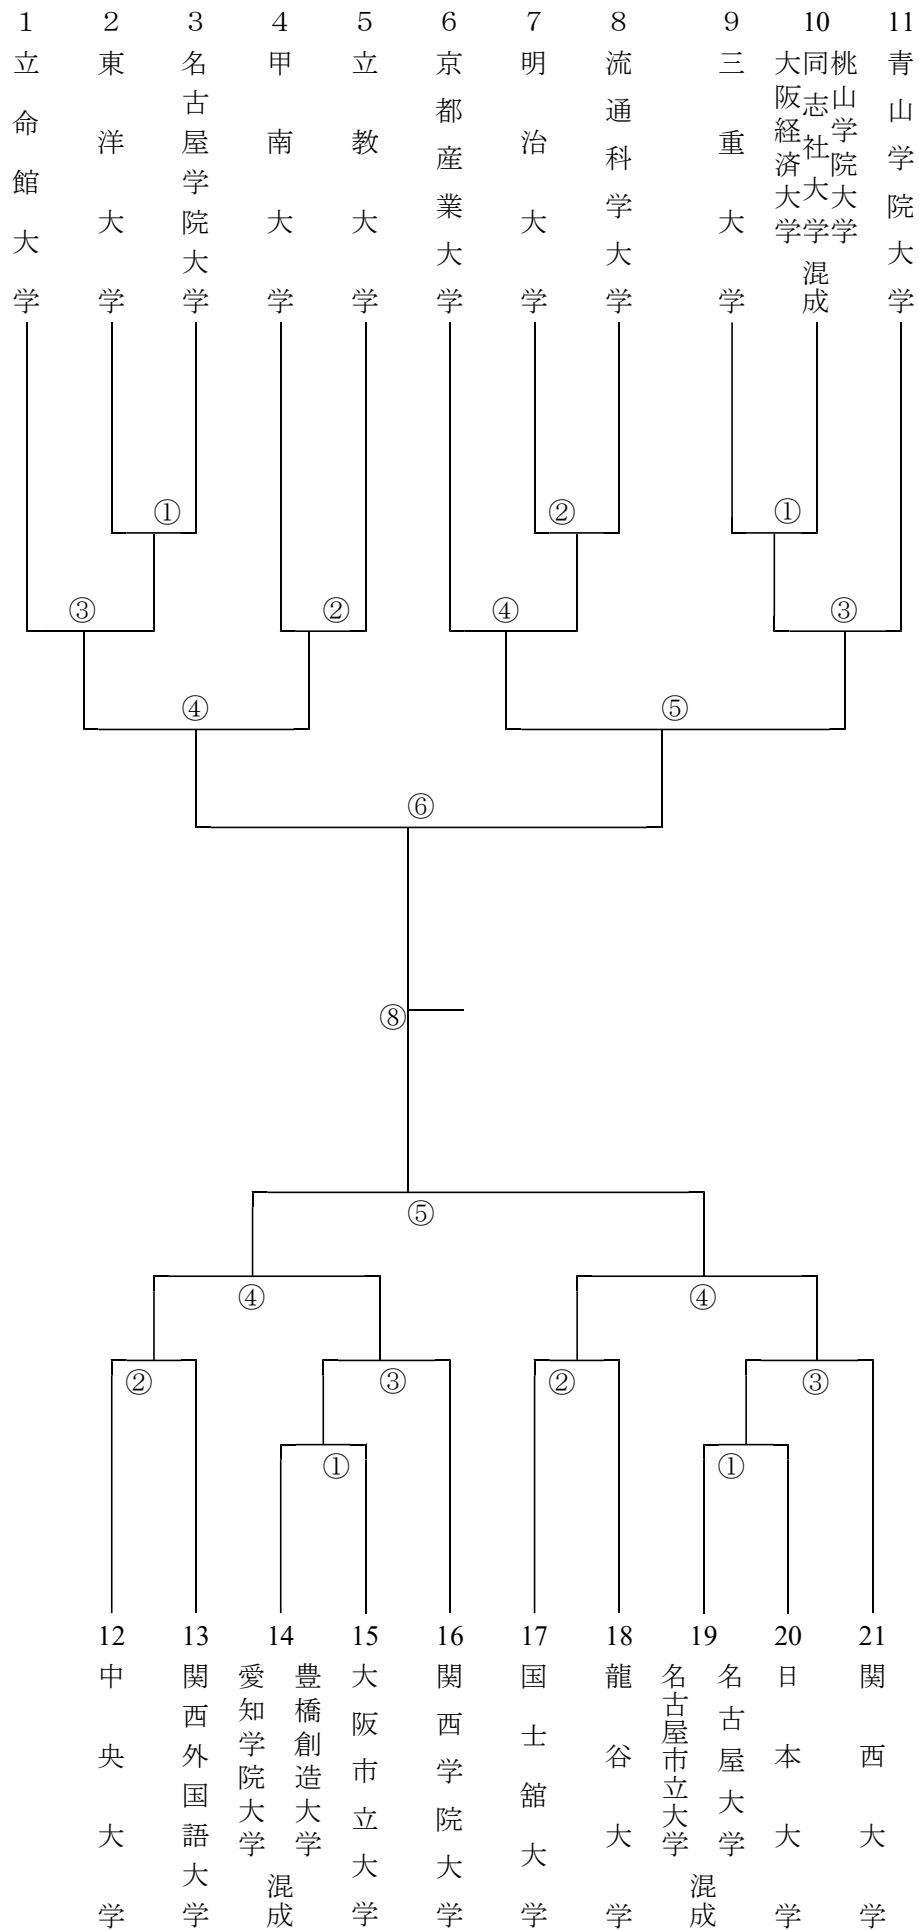

第六十四回全日本学生拳法選手権大会 男子トーナメント表

Aコート

Bコート

三位決定戦

開催日 令和元年12月1日(日) 9時30分開会 於 エディオンアリーナ大阪
(大阪府立体育会館)

Cコート

Dコート

第六十四回全日本学生拳法選手権大会 女子トーナメント表

Aコート

Bコート

三位決定戦

Cコート

Dコート