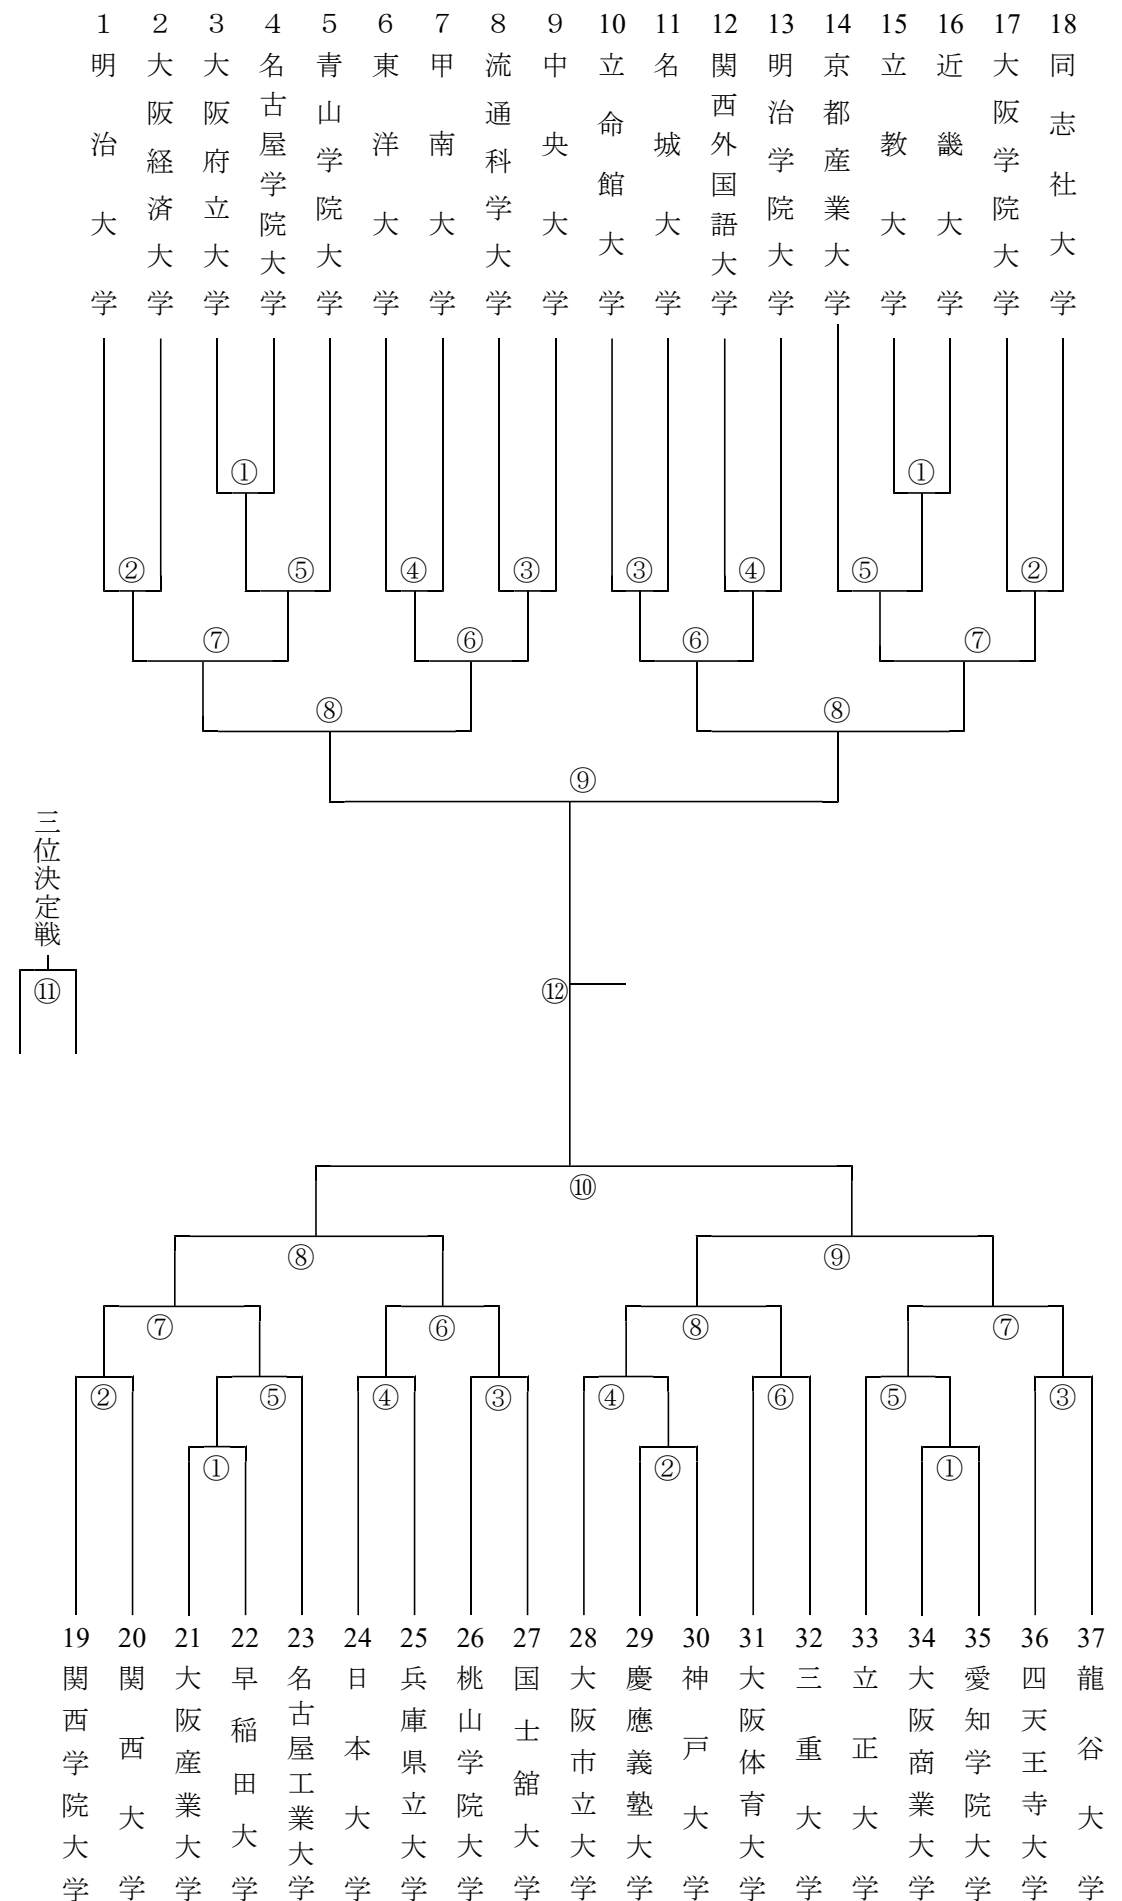

第六十四回全日本学生拳法選手権大会 男子トーナメント表

Aコート

Bコート

三位決定戦

開催日 令和元年12月1日(日) 9時30分開会 於 エディオンアリーナ大阪
(大阪府立体育会館)

Cコート

Dコート

第六十四回全日本学生拳法選手権大会 女子トーナメント表

Aコート

Bコート

三位決定戦

Cコート

Dコート