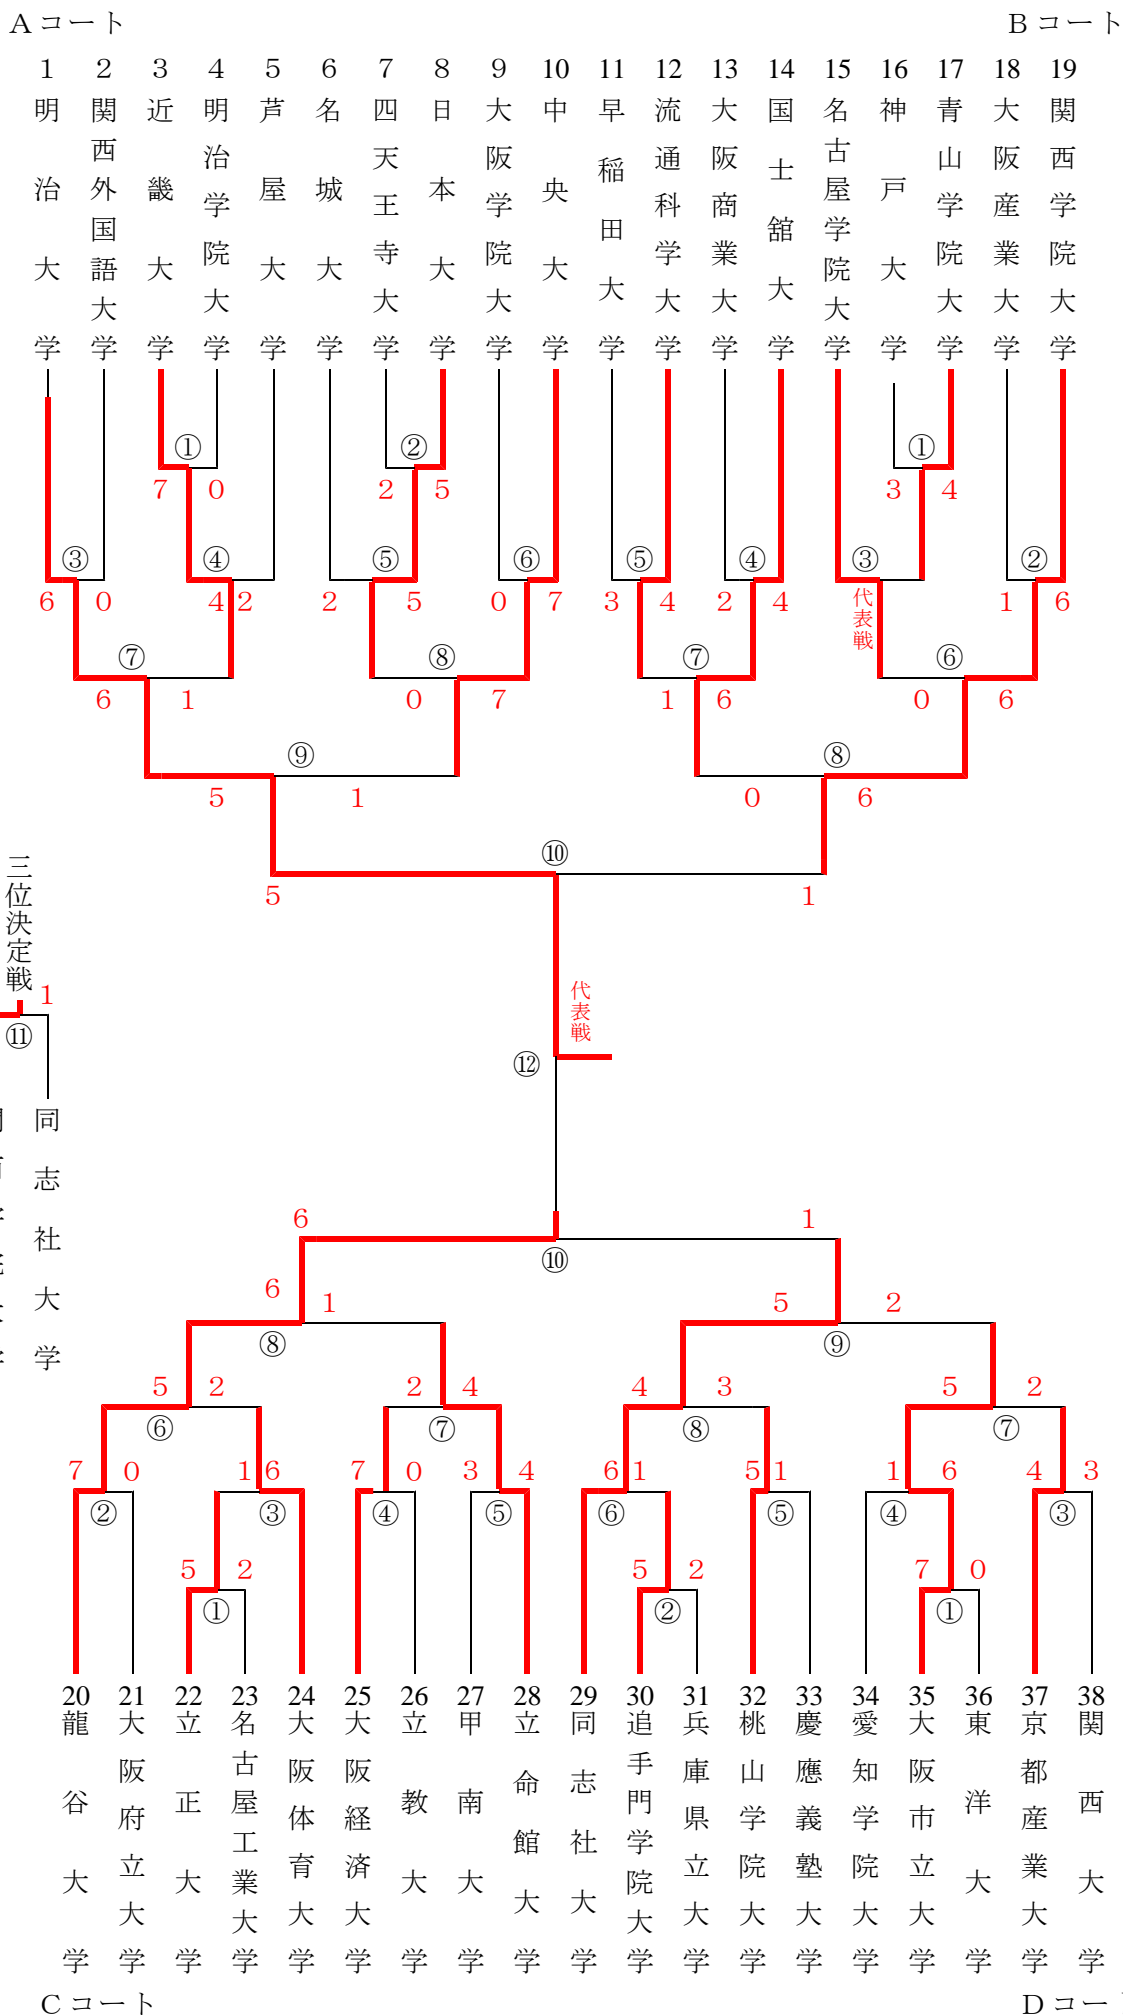

第六十三回全日本学生拳法選手権大会 男子トーナメント表

開催日 平成30年11月25日(日) 9時30分開会 於 エディオンアリーナ大阪 (大阪府立体育会館)

第六十三回全日本学生拳法選手権大会 女子トーナメント表

Aコート

Bコート

三位決定戦

1 2
⑧
青山学院大学 中央大学

Cコート

Dコート