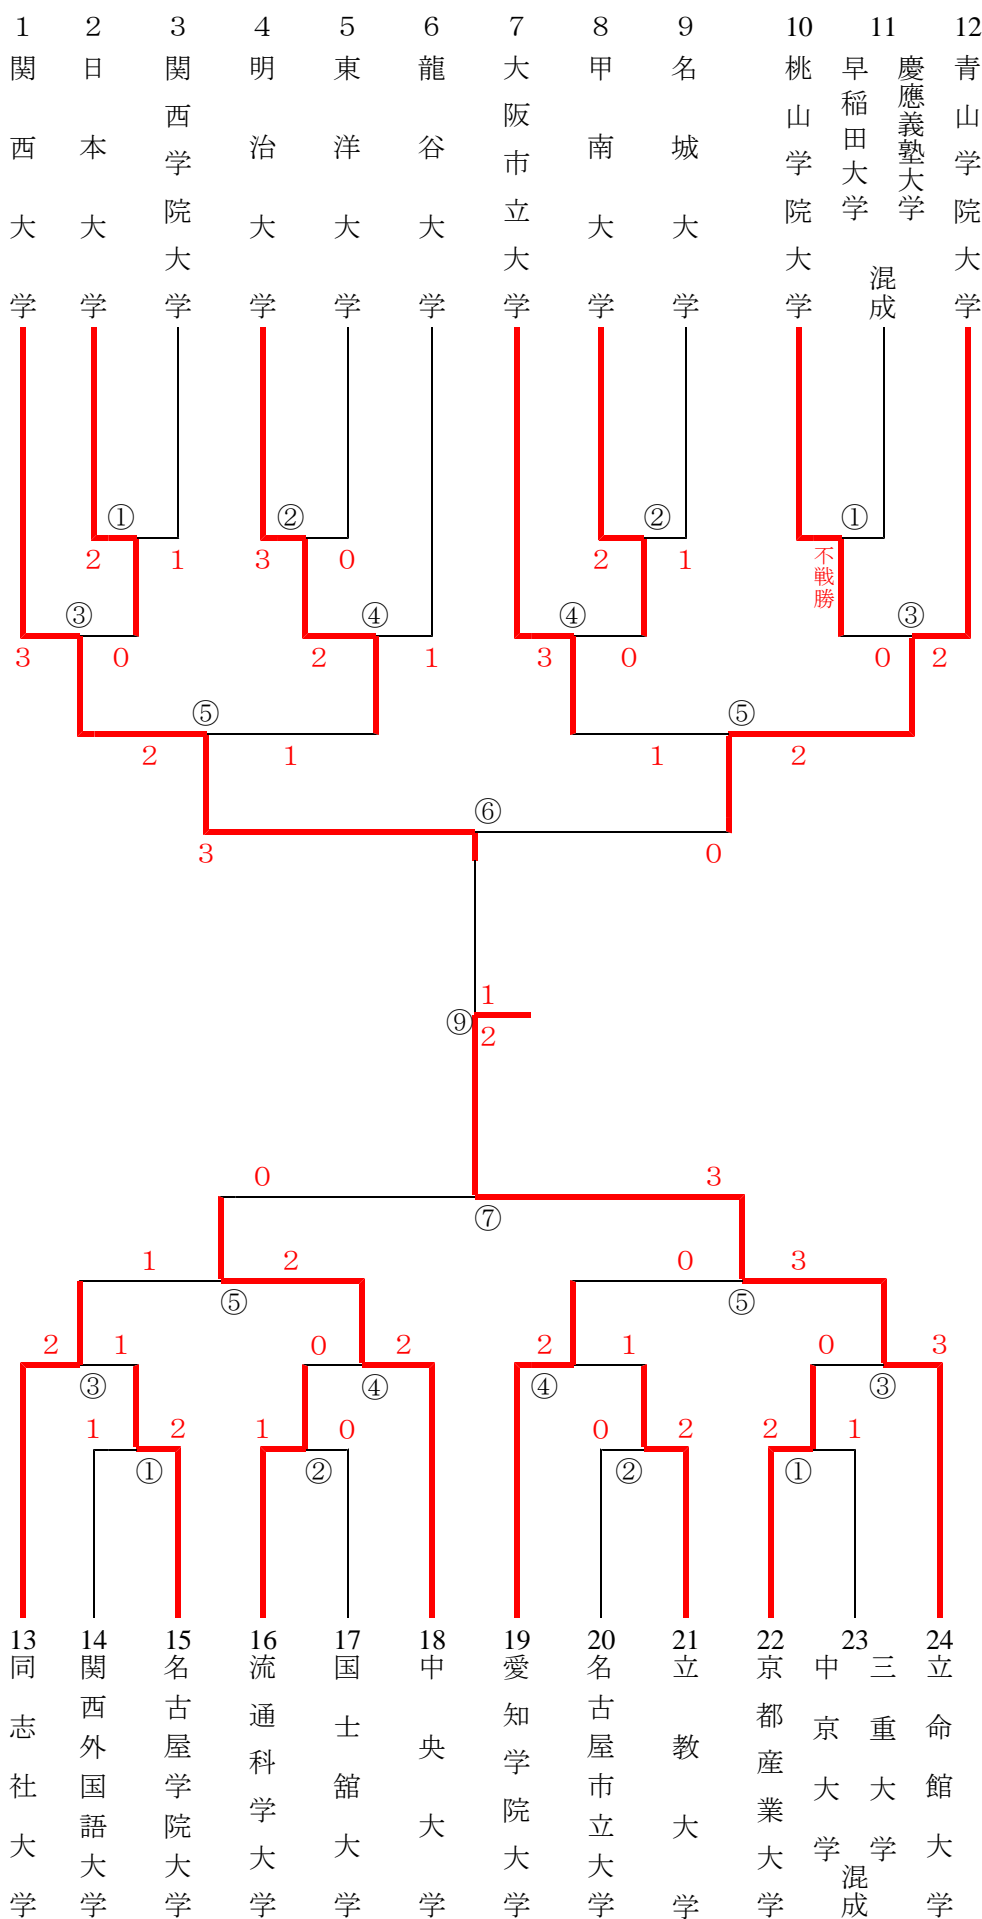

第六十三回全日本学生拳法選手権大会 男子トーナメント表

開催日 平成30年11月25日(日) 9時30分開会 於 エディオンアリーナ大阪 (大阪府立体育会館)

第六十三回全日本学生拳法選手権大会 女子トーナメント表

Aコート

Bコート

三位決定戦

1 2
⑧
青山学院大学 中央大学

Cコート

Dコート