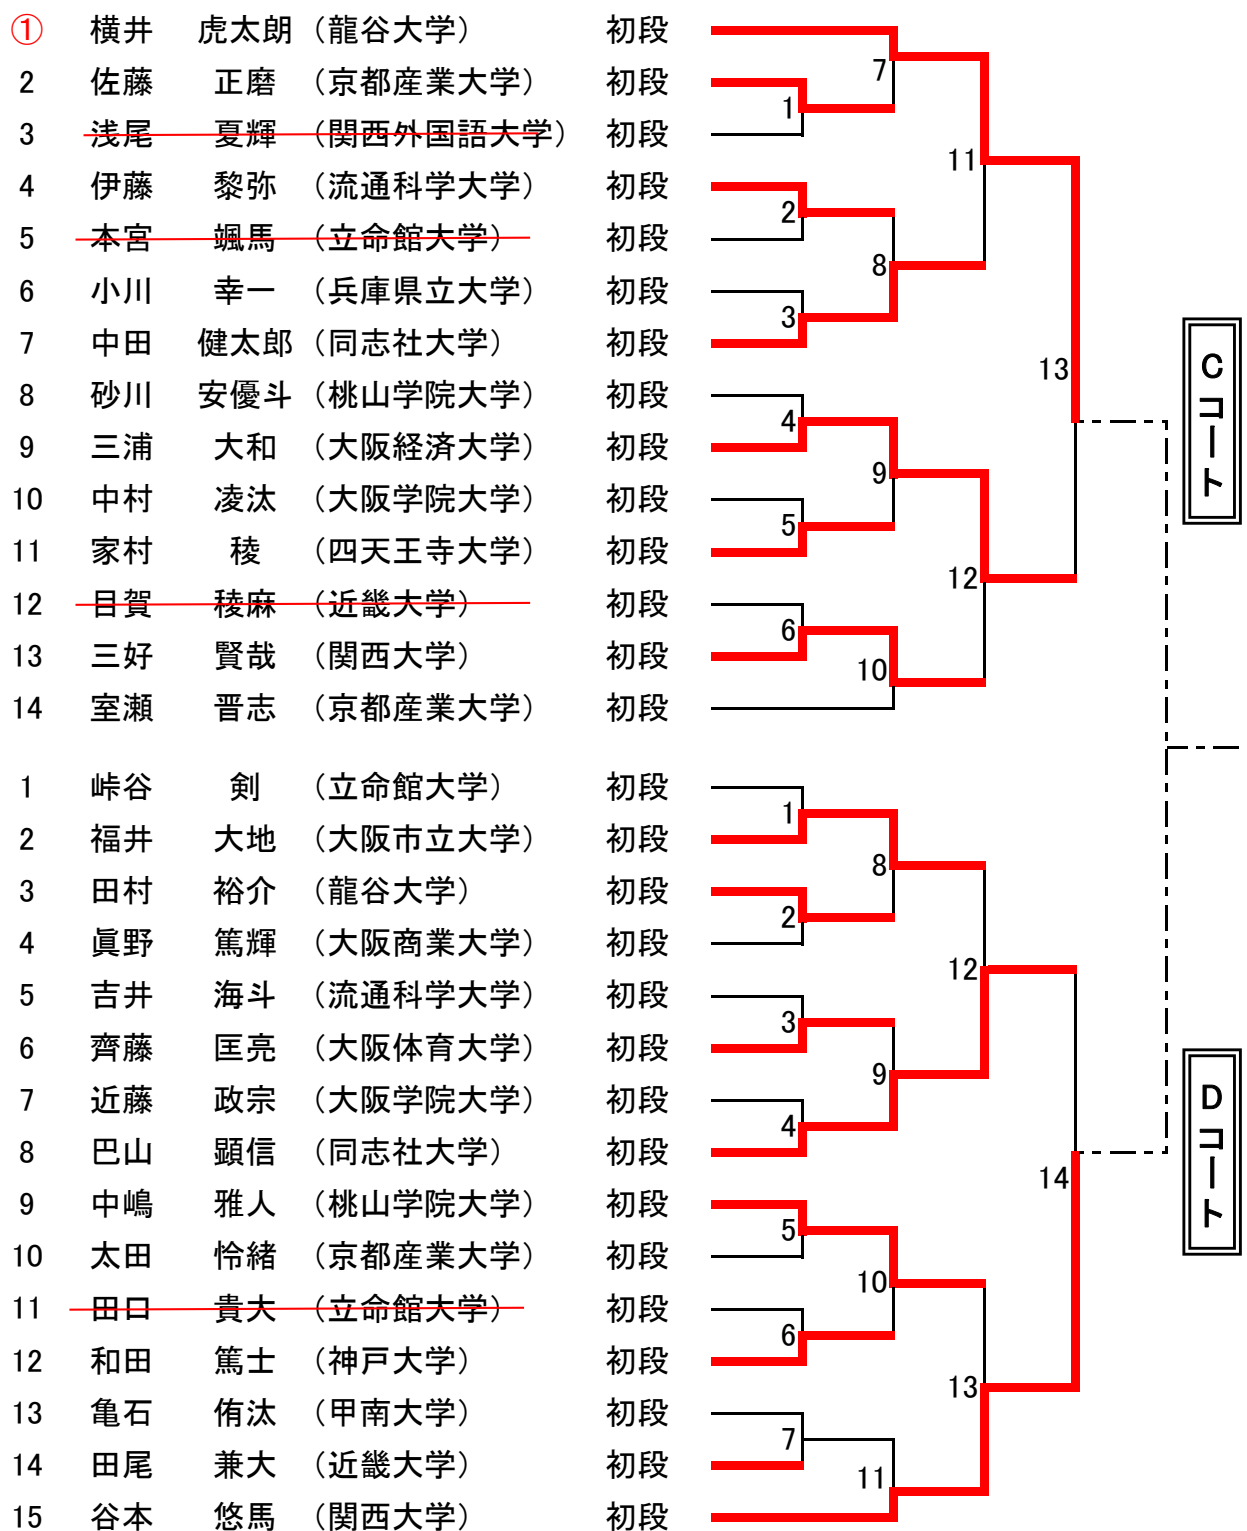

第18回西日本学生拳法個人組合せ（男子初段の部 C、Dコート）