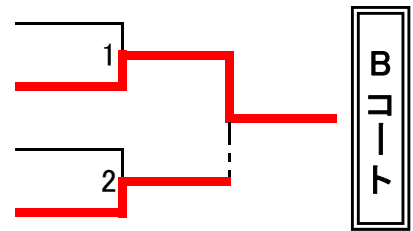

第18回西日本学生拳法個人組合せ（準決勝 A、B、C、Dコート）

男子段外の部(準決勝)

1	Aコートの勝者	糊田 直(同志社大学)
2	Bコートの勝者	安田 勝(関西大学)
3	Cコートの勝者	石谷 航太(関西学院大学)
4	Dコートの勝者	井上 天馬(関西学院大学)

女子初段・1級の部(準決勝)

1	Cコートの勝者	筏 穂乃花(流通科学大学)
2	Cコートの勝者	重田 華那(甲南大学)
3	Dコートの勝者	谷山 沙利(流通科学大学)
4	Dコートの勝者	唐沢 志保(関西大学)