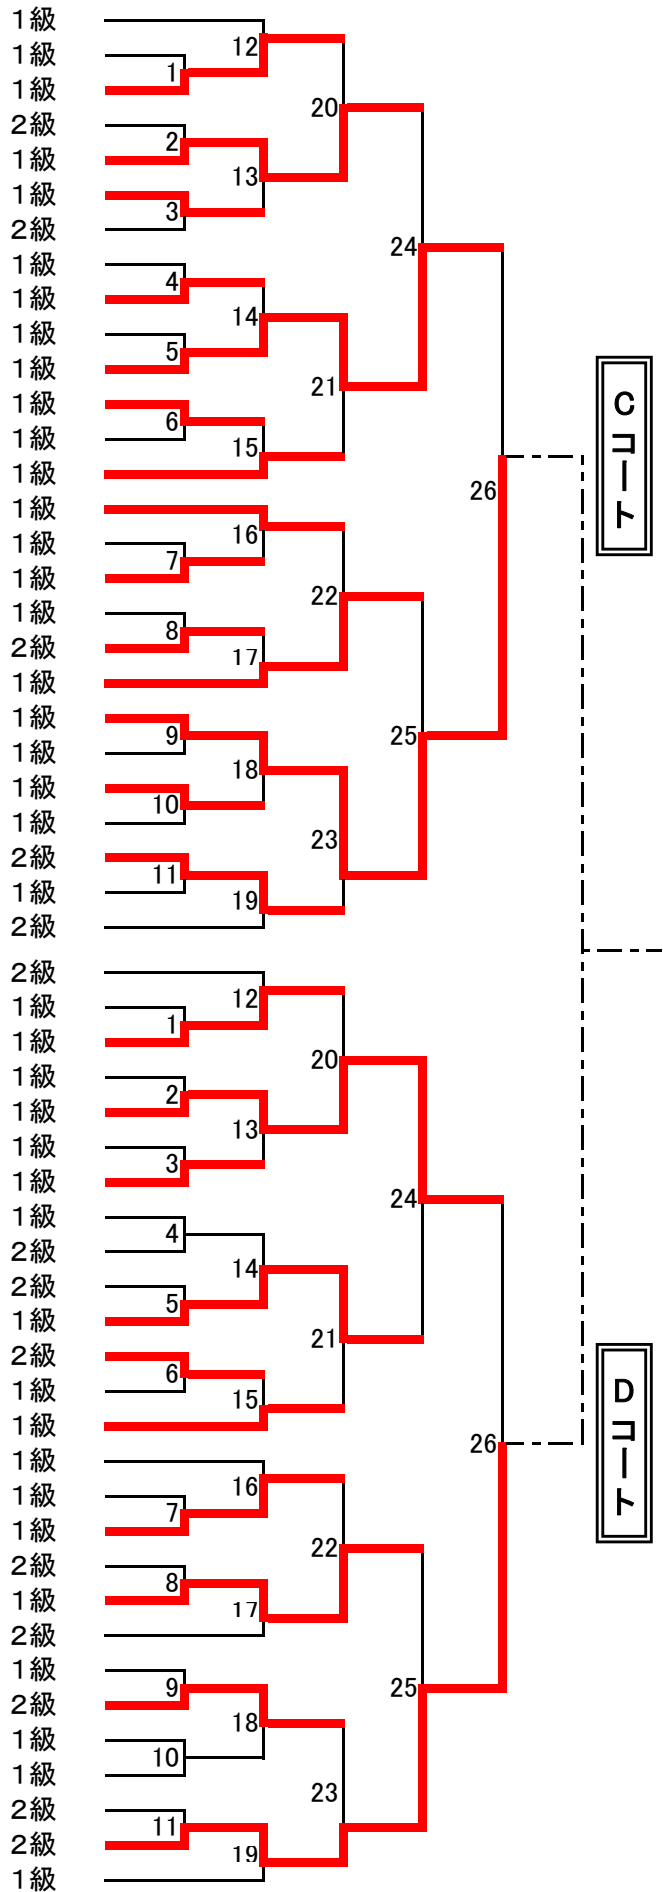

第18回西日本学生拳法個人組合せ (男子段外の部 C、Dコート)

- 1 岡本 和之 (関西大学)
- 2 ~~稲村 健 (甲南大学)~~
- 3 福富 直輝 (大阪市立大学)
- 4 ~~緒方 直輝 (四天王寺大学)~~
- 5 深井 祐志 (龍谷大学)
- 6 妹尾 潔樹 (京都産業大学)
- 7 ~~崎原 旺次郎 (甲南大学)~~
- 8 ~~小枝 亮彦 (大阪府立大学)~~
- 9 長畑 俊平 (立命館大学)
- 10 木原 諒也 (兵庫県立大学)
- 11 三輪 功祐 (同志社大学)
- 12 須田 晃生 (甲南大学)
- 13 ~~前川 航 (桃山学院大学)~~
- 14 竹垣 良祐 (大阪体育大学)
- 15 矢野 啓太 (大阪学院大学)
- 16 山下 興洋 (神戸大学)
- 17 田口 雄大 (龍谷大学)
- 18 ~~喜鶴 裕也 (四天王寺大学)~~
- 19 吉村 将登 (大阪市立大学)
- 20 菊地 大輔 (甲南大学)
- 21 石谷 航大 (関西学院大学)
- 22 小林 幸司 (京都産業大学)
- 23 門田 健太 (立命館大学)
- 24 ~~山口 夢貴 (近畿大学)~~
- 25 銭谷 佳悟 (大阪市立大学)
- 26 ~~太田 隼輔 (甲南大学)~~
- 27 田中 賢太 (関西外国語大学)

- 1 ~~馬場 崇仁 (大阪市立大学)~~
- 2 白山 純 (芦屋大学)
- 3 佐藤 隆亮 (関西大学)
- 4 郭 発 (桃山学院大学)
- 5 河合 正信 (龍谷大学)
- 6 ~~北西 棕 (甲南大学)~~
- 7 大向 了介 (京都産業大学)
- 8 ~~三木 康平 (立命館大学)~~
- 9 ~~島中 駿成 (神戸大学)~~
- 10 榛葉 幹治 (兵庫県立大学)
- 11 中井戸 信太郎 (同志社大学)
- 12 廣谷 竜也 (甲南大学)
- 13 ~~溜島 和哉 (大阪市立大学)~~
- 14 小西 憲貴 (大阪体育大学)
- 15 ~~石垣 直哉 (大阪学院大学)~~
- 16 清澤 耕太郎 (立命館大学)
- 17 高橋 薫 (神戸大学)
- 18 中森 慎也 (四天王寺大学)
- 19 ~~中田 茂樹 (甲南大学)~~
- 20 渡邊 立也 (京都産業大学)
- 21 ~~山本 裕也 (甲南大学)~~
- 22 信原 勇太 (同志社大学)
- 23 ~~神田 和弥 (関西外国語大学)~~
- 24 ~~中原 秀 (近畿大学)~~
- 25 岡林 漠 (大阪市立大学)
- 26 井上 天馬 (関西学院大学)
- 27 ~~工藤 丈太 (甲南大学)~~