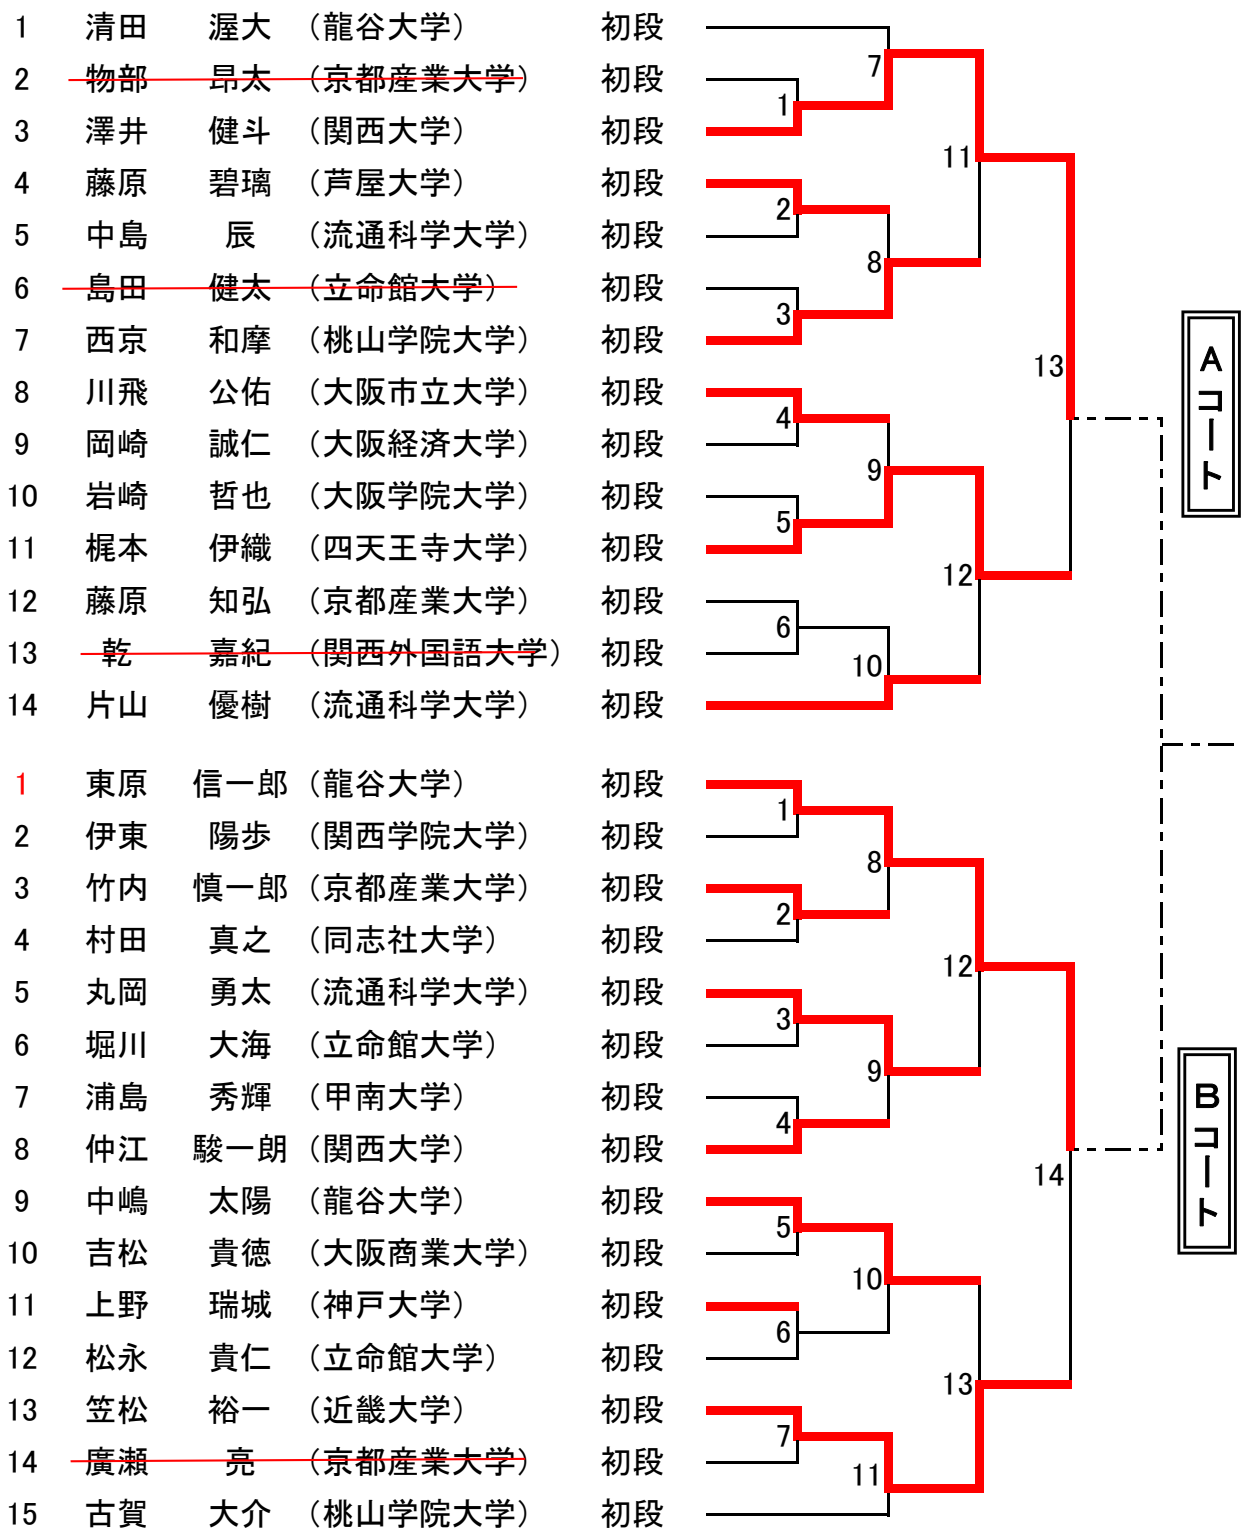

第 18 回西日本学生拳法個人組合せ（男子初段の部 A、Bコート）