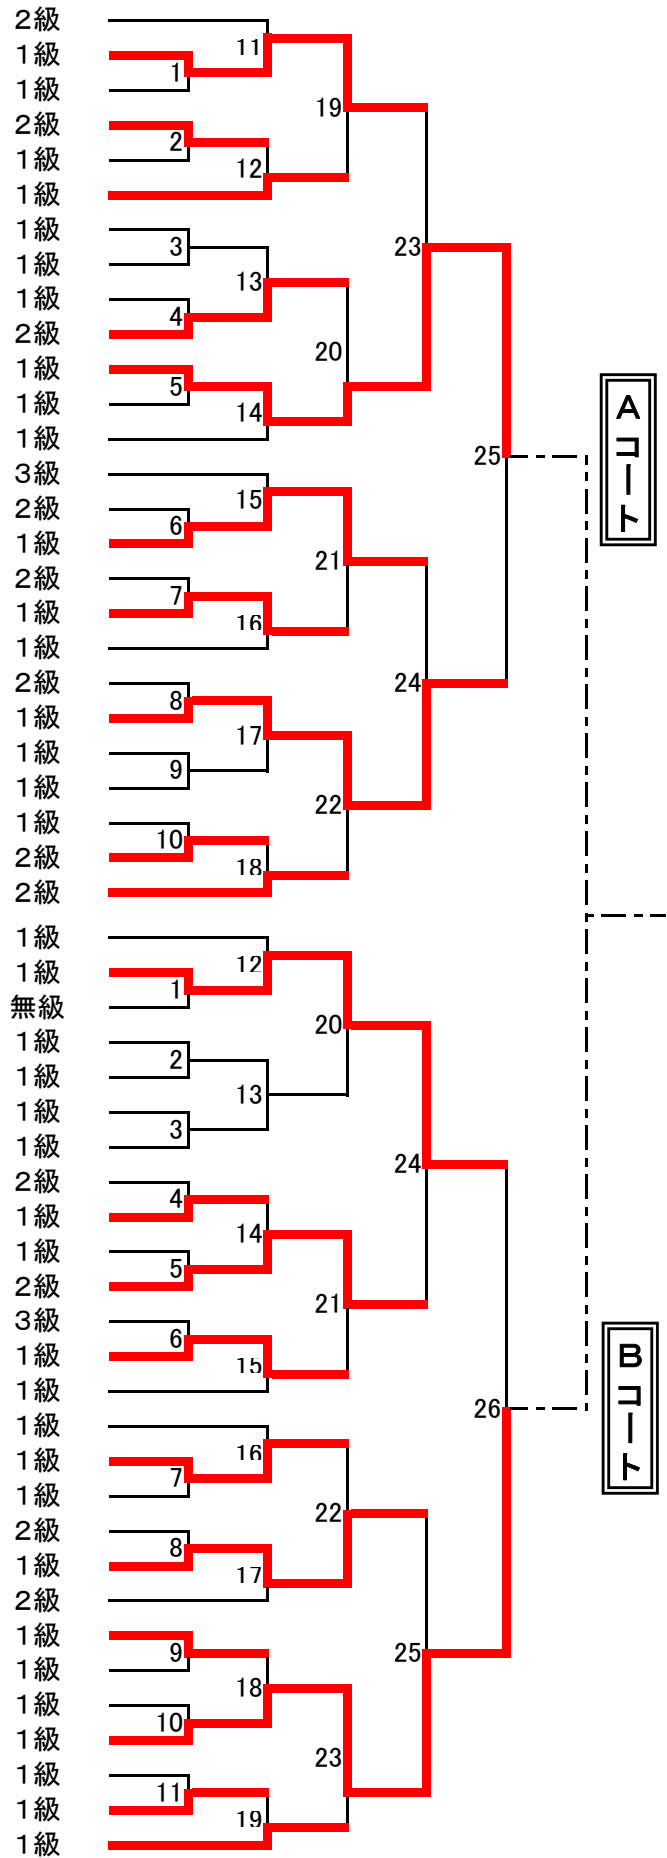

第18回西日本学生拳法個人組合せ (男子段外の部 A、Bコート)

- | | | | |
|----|----------------|----------------|---------------------|
| 1 | 福島 | 秀実 | (大阪市立大学) |
| 2 | 田 | 稜大 | (龍谷大学) |
| 3 | 石川 | 伊織 | (甲南大学) |
| 4 | 北山 | 遼 | (京都産業大学) |
| 5 | 堀 | 大貴 | (近畿大学) |
| 6 | 石井 | 馨 | (立命館大学) |
| 7 | 兵頭 | 信之介 | (神戸大学) |
| 8 | 細川 | 友明 | (関西大学) |
| 9 | 木村 | 優太 | (兵庫県立大学) |
| 10 | 中西 | 亜樹 | (大阪市立大学) |
| 11 | 糊田 | 直 | (同志社大学) |
| 12 | 衣笠 | 翔 | (甲南大学) |
| 13 | 宮野尾 | 亮 | (立命館大学) |
| 14 | 高野 | 寛 | (神戸大学) |
| 15 | 西山 | 楓麻 | (大阪学院大学) |
| 16 | 大西 | 光 | (四天王寺大学) |
| 17 | 青山 | 剛四 | (同志社大学) |
| 18 | 吉村 | 元輝 | (関西外国語大学) |
| 19 | 前田 | 幹貴 | (甲南大学) |
| 20 | 福永 | 卓己 | (甲南大学) |
| 21 | 武田 | 泰生 | (龍谷大学) |
| 22 | 奥田 | 雄人 | (京都産業大学) |
| 23 | 大島 | 達郎 | (立命館大学) |
| 24 | 奥井 | 啓太 | (関西学院大学) |
| 25 | 安田 | 陸人 | (大阪市立大学) |
| 26 | 田中 | 文也 | (甲南大学) |
| 1 | 野田 | 一寿 | (大阪市立大学) |
| 2 | 石田原 | 啓太 | (流通科学大学) |
| 3 | 陰下 | 順平 | (関西学院大学) |
| 4 | 嶋田 | 喬仁 | (甲南大学) |
| 5 | 大橋 | 照平 | (龍谷大学) |
| 6 | 金井 | 大知 | (関西外国語大学) |
| 7 | 齋藤 | 立樹 | (京都産業大学) |
| 8 | 済木 | 智貴 | (大阪市立大学) |
| 9 | 早瀬 | 顕正 | (甲南大学) |
| 10 | 山田 | 雄太 | (立命館大学) |
| 11 | 宮本 | 喬史 | (兵庫県立大学) |
| 12 | 原 | 仁志 | (同志社大学) |
| 13 | 曾田 | 圭亮 | (桃山学院大学) |
| 14 | 古園 | 久馬 | (大阪体育大学) |
| 15 | 前田 | 隆策 | (甲南大学) |
| 16 | 孫 | 京民 | (神戸大学) |
| 17 | 村木 | 健志 | (四天王寺大学) |
| 18 | 田村 | 翔丞 | (京都産業大学) |
| 19 | 木村 | 陸 | (立命館大学) |
| 20 | 才原 | 龍樹 | (大阪学院大学) |
| 21 | 谷畑 | 圭吾 | (甲南大学) |
| 22 | 中村 | 大星 | (龍谷大学) |
| 23 | 安原 | 亮太 | (近畿大学) |
| 24 | 安田 | 勝 | (関西大学) |
| 25 | 船津丸 | 晟弥 | (大阪市立大学) |
| 26 | 橋本 | 泰造 | (関西学院大学) |
| 27 | 澤田 | 昂典 | (甲南大学) |