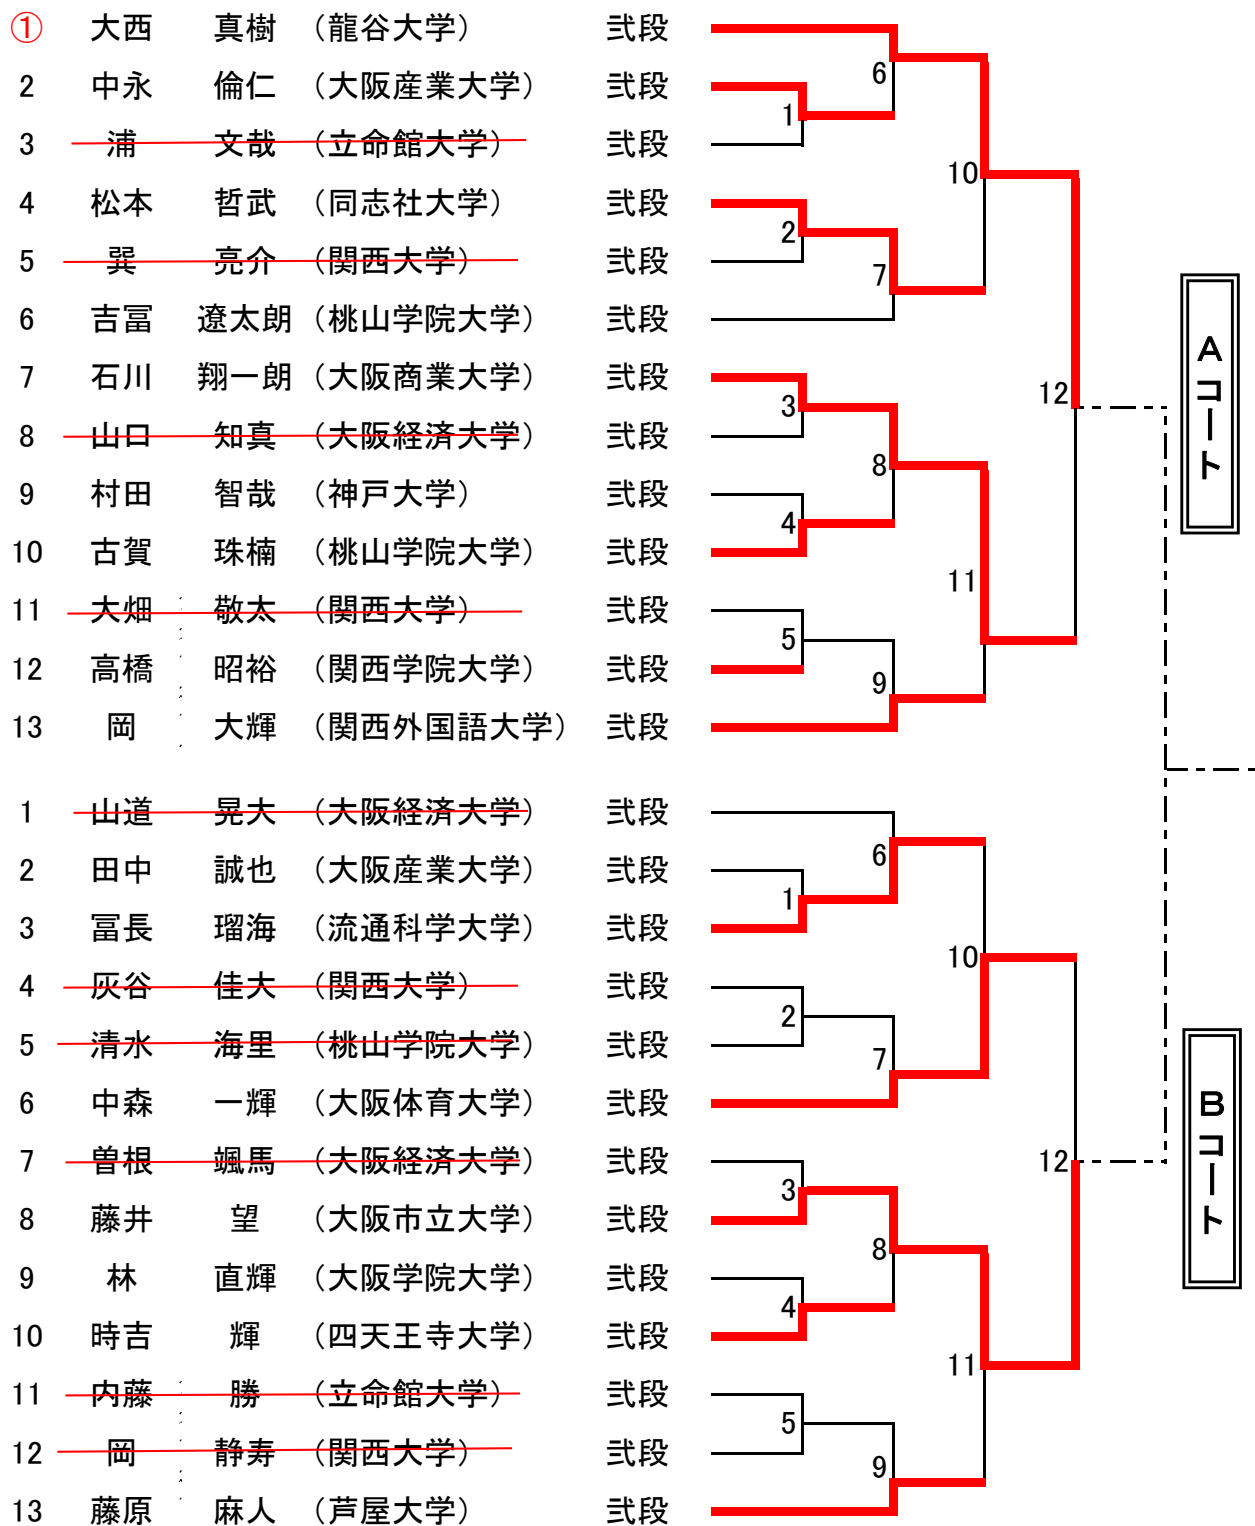

第18回西日本学生拳法個人組合せ (男子弐段の部 A、Bコート)

第18回西日本学生拳法個人組合せ（男子弐段の部 C、Dコート）

No.	氏名	所属大学	段位	
1	橋岡 聖人	(龍谷大学)	弐段	
2	山本 大貴	(大阪経済大学)	弐段	
3	竹丸 墨主	(流通科学大学)	弐段	
4	山本 知希	(関西大学)	弐段	
5	平 直城	(同志社大学)	弐段	
6	百崎 聖哉	(桃山学院大学)	弐段	
7	北野 諒	(大阪体育大学)	弐段	
8	田口 馨	(大阪産業大学)	弐段	
9	曾根 和也	(大阪経済大学)	弐段	
10	西野 弘志	(四天王寺大学)	弐段	
11	大部 亮汰	(甲南大学)	弐段	
12	加藤 弘樹	(立命館大学)	弐段	
13	伊藤 雅崇	(関西大学)	弐段	
Cコート				
1	安原 仲将	(立命館大学)	弐段	
2	佐藤 健一	(龍谷大学)	弐段	
3	中馬 健太	(流通科学大学)	弐段	
4	~~三原 大知~~	~~(大阪市立大学)~~	弐段	
5	谷 碧時	(関西学院大学)	弐段	
6	佐竹 京介	(同志社大学)	弐段	
7	~~木下 直樹~~	~~(立命館大学)~~	弐段	
8	大西 晴陽	(大阪商業大学)	弐段	
9	山下 裕司	(大阪経済大学)	弐段	
10	前畠 健吾	(四天王寺大学)	弐段	
11	茂木 奨吾	(関西大学)	弐段	
12	~~上田 和貴~~	~~(近畿大学)~~	弐段	
13	波賀 清志郎	(桃山学院大学)	弐段	
Dコート