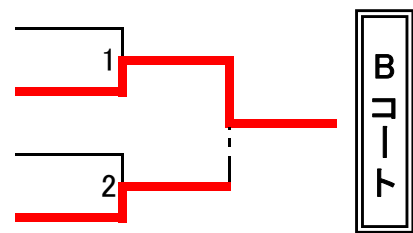

男子参段以上の部(準決勝)

1	Aコートの勝者	宮本 直哉(大阪産業大学)
2	Aコートの勝者	上垣内 一成(関西大学)
3	Bコートの勝者	豊岡 浩平(関西学院大学)
4	Bコートの勝者	赤堀 峻(関西大学)