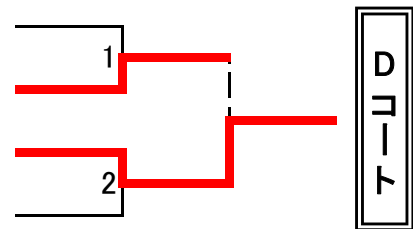

男子参段以上の部(準決勝)

1	Aコートの勝者	宮本 直哉(大阪産業大学)
2	Aコートの勝者	上垣内 一成(関西大学)
3	Bコートの勝者	豊岡 浩平(関西学院大学)
4	Bコートの勝者	赤堀 峻(関西大学)

男子貳段の部(準決勝)

1	Aコートの勝者	大西 真樹(龍谷大学)
2	Bコートの勝者	藤井 望(大阪市立大学)
3	Cコートの勝者	平 直城(同志社大学)
4	Dコートの勝者	佐竹 京介(同志社大学)

男子初段の部(準決勝)

1	Aコートの勝者	澤井 健斗(関西大学)
2	Bコートの勝者	東原 信一郎(龍谷大学)
3	Cコートの勝者	横井 虎太郎(龍谷大学)
4	Dコートの勝者	谷本 悠馬(関西大学)

第18回西日本学生拳法個人組合せ (3位決定戦・決勝 Bコート)

3位決定戦

女子初段・1級の部

1	Cコートの勝者	筏 (流通科学大学)	1
2	Dコートの勝者	谷山 (流通科学大学)	

女子二段以上の部

3	Cコートの勝者	坂東 (関西大学)	2
4	Cコートの勝者	岡崎 (立命館大学)	