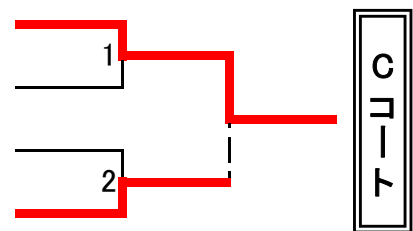

男子貳段の部(準決勝)

1	Aコートの勝者	大西 真樹(龍谷大学)
2	Bコートの勝者	藤井 望(大阪市立大学)
3	Cコートの勝者	平 直城(同志社大学)
4	Dコートの勝者	佐竹 京介(同志社大学)