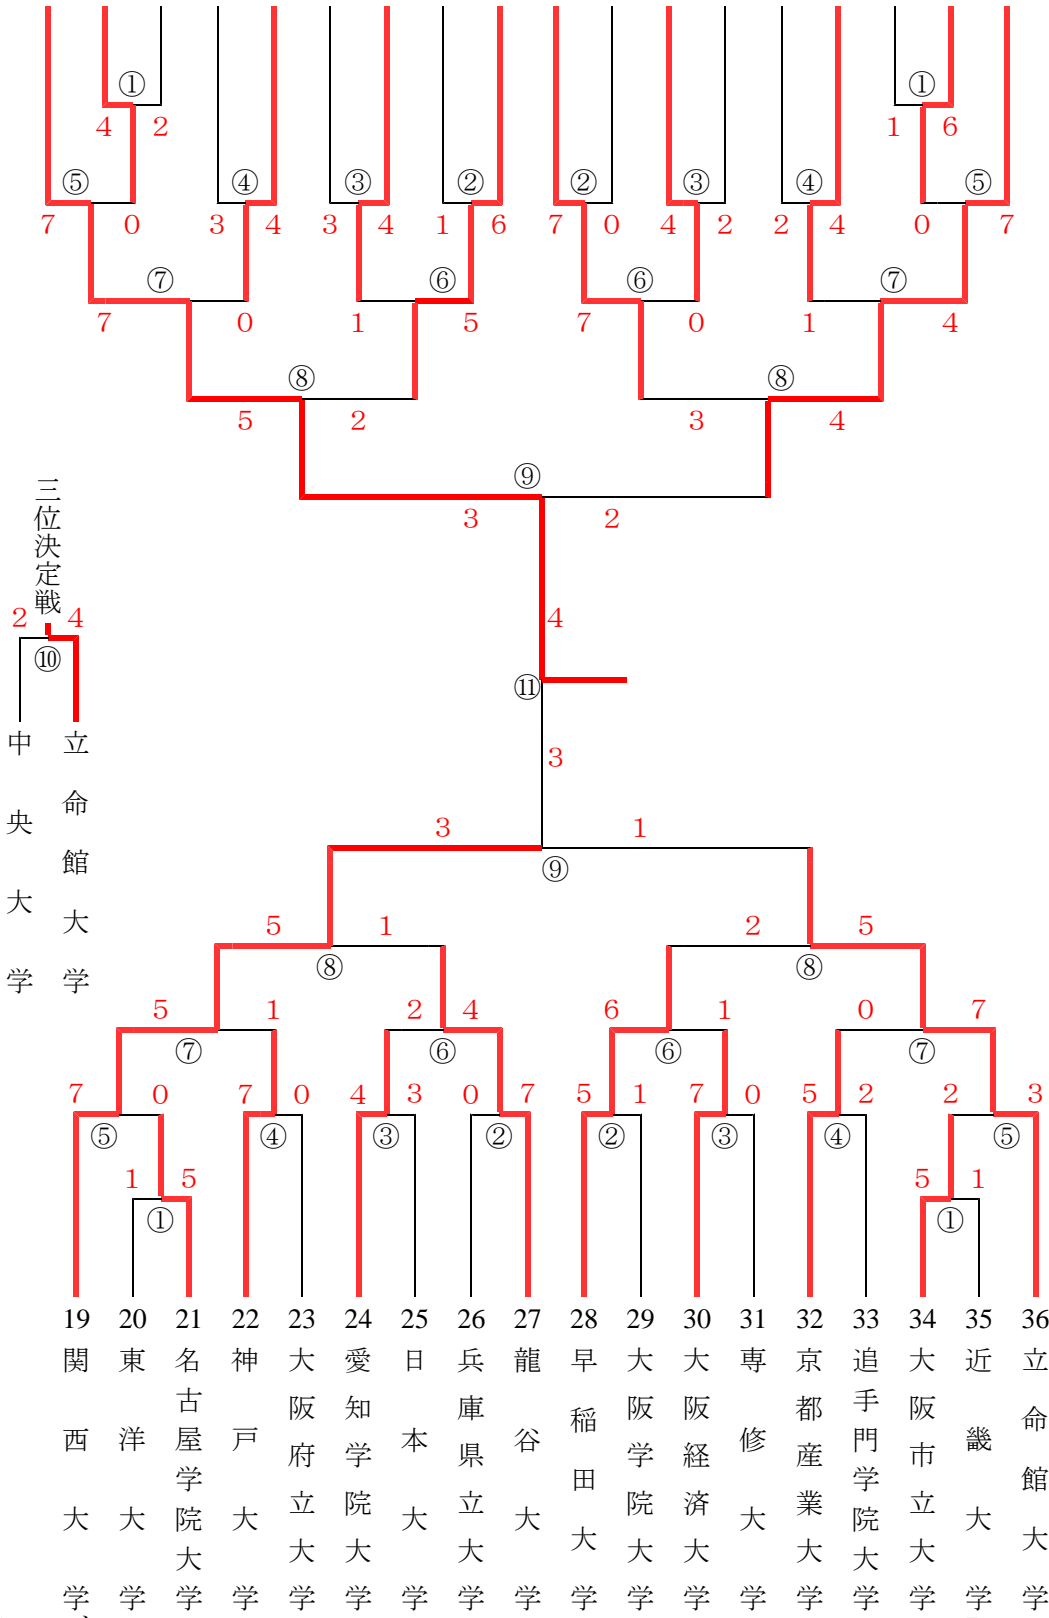

第六十回全日本学生拳法選手権大会 男子トーナメント表

Aコート

Bコート

1	2	3	4	5	6	7	8	9	10	11	12	13	14	15	16	17	18
明治大学	立正大学	立教大学	芦屋大学	国士舘大学	甲南大学	四天王寺大学	名古屋市立大学	同志社大学	関西学院大学	関西外国語大学	流通科学大学	名城大学	慶應義塾大学	大阪体育大学	明治学院大学	青山学院大学	中央大学

開催日 平成27年11月22日(日) 9時30分開会 於 エディオンアリーナ大阪 (大阪府立体育会館)

第六十回全日本学生拳法選手権大会 女子トーナメント表