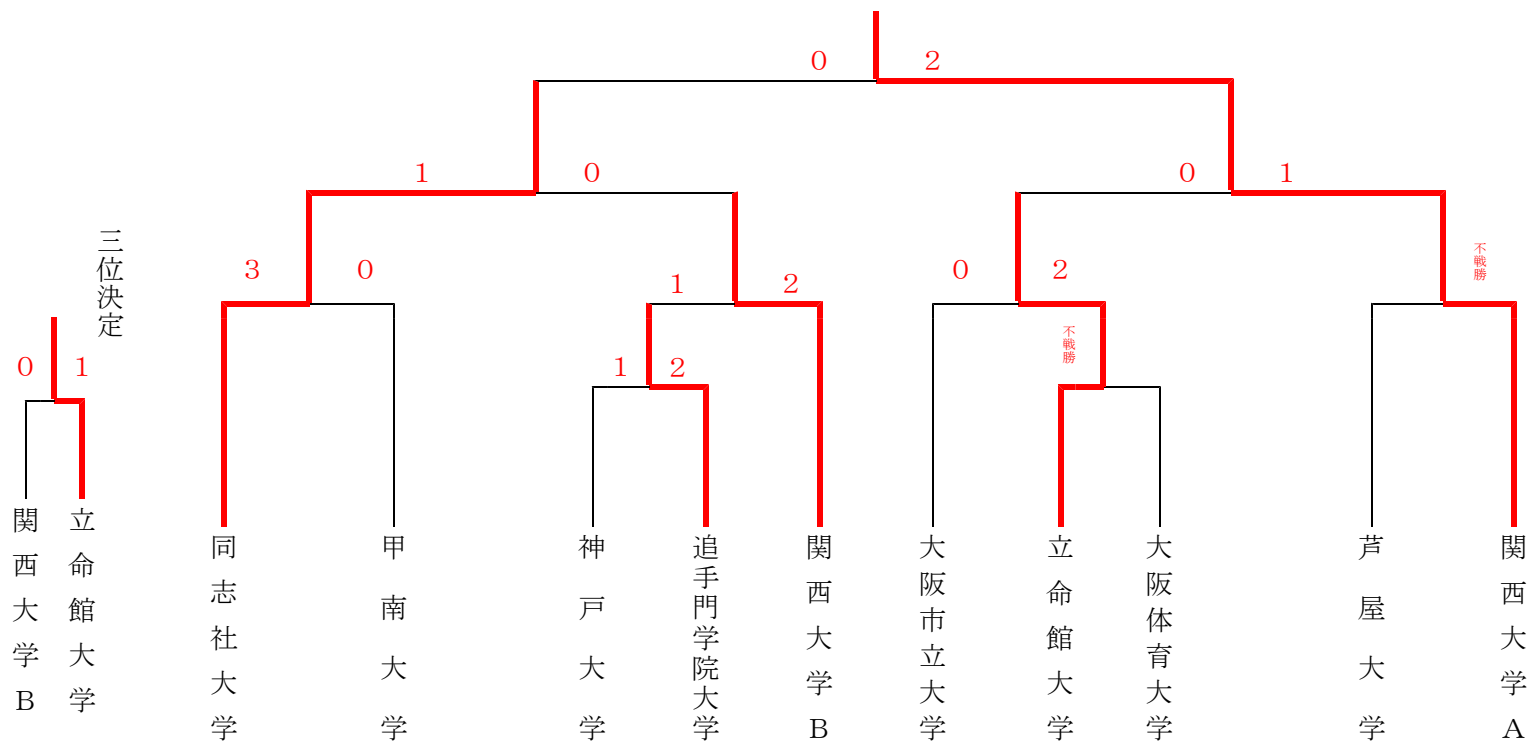

1部予選リーグ戦組合せ

Aリーグ	Bリーグ	Cリーグ	Dリーグ
関西学院大学	大阪商業大学	関西大学	立命館大学
芦屋大学	大阪経済大学	大阪市立大学	大阪体育大学
甲南大学	同志社大学	関西外国語大学	神戸大学

一部12校によりベスト4を決定その後この4校により決勝トーナメント
各リーグ最下位校によって一部残留試合を行う

一部決勝トーナメント

一部三位決定戦

一部残留トーナメント

一部予選リーグ戦

A	大学名	関西学院大学	芦屋大学	甲南大学	成績	順位
	関西学院大学		①不戦勝	②3-0	10	1
	芦屋大学	①不戦敗		③不戦敗	0	3
	甲南大学	②0-3	③不戦勝		7	2
B	大学名	大阪商業大学	大阪経済大学	同志社大学	成績	順位
	大阪商業大学		①不戦敗	②不戦敗	0	3
	大阪経済大学	①不戦勝		③0-4	7	2
	同志社大学	②不戦勝	③4-0		11	1
C	大学名	関西大学	大阪市立大学	関西外国語大学	成績	順位
	関西大学		①3-0	②6-0	10	1
	大阪市立大学	①0-3		③3-0	3	2
	関西外国語大学	②0-6	③0-3		0	3
D	大学名	立命館大学	大阪体育大学	神戸大学	成績	順位
	立命館大学		①3-0	②3-0	6	1
	大阪体育大学	①0-3		③2-0	2	2
	神戸大学	②0-3	③0-2		0	3

備考

※赤数字は残り人数

2部トーナメント

女子トーナメント

※ 赤数字は勝人数