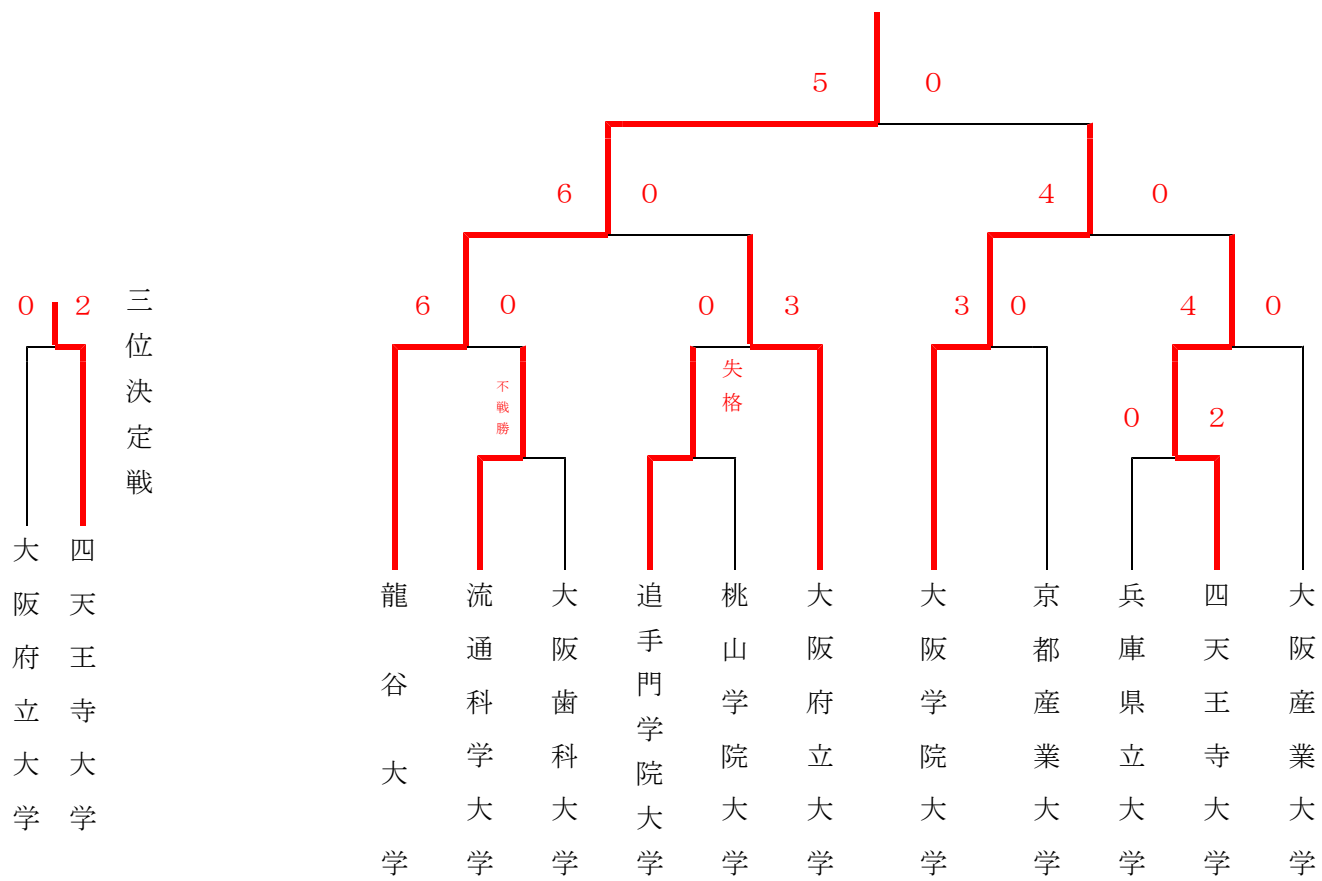

1部予選リーグ戦組合せ

Aリーグ	Bリーグ	Cリーグ	Dリーグ
関西学院大学	大阪商業大学	関西大学	立命館大学
芦屋大学	大阪経済大学	大阪市立大学	大阪体育大学
甲南大学	同志社大学	関西外国語大学	神戸大学

一部12校によりベスト4を決定その後この4校により決勝トーナメント
各リーグ最下位校によって一部残留試合を行う

一部決勝トーナメント

一部三位決定戦

一部残留トーナメント

一部予選リーグ戦

A	大学名	関西学院大学	芦屋大学	甲南大学	成績	順位
	関西学院大学		①不戦勝	②3-0	10	1
	芦屋大学	①不戦敗		③不戦敗	0	3
	甲南大学	②0-3	③不戦勝		7	2
B	大学名	大阪商業大学	大阪経済大学	同志社大学	成績	順位
	大阪商業大学		①不戦敗	②不戦敗	0	3
	大阪経済大学	①不戦勝		③0-4	7	2
	同志社大学	②不戦勝	③4-0		11	1
C	大学名	関西大学	大阪市立大学	関西外国語大学	成績	順位
	関西大学		①3-0	②6-0	10	1
	大阪市立大学	①0-3		③3-0	3	2
	関西外国語大学	②0-6	③0-3		0	3
D	大学名	立命館大学	大阪体育大学	神戸大学	成績	順位
	立命館大学		①3-0	②3-0	6	1
	大阪体育大学	①0-3		③2-0	2	2
	神戸大学	②0-3	③0-2		0	3

備考

※赤数字は残り人数

2部トーナメント

女子トーナメント

※ 赤数字は勝人数