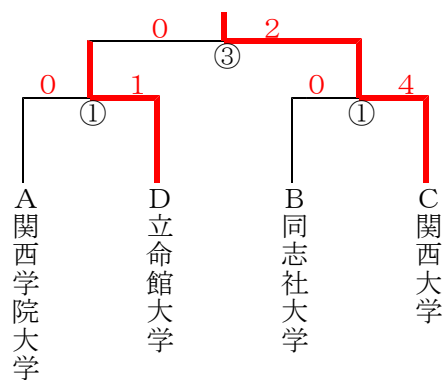

1部予選リーグ戦組合せ

Aリーグ	Bリーグ	Cリーグ	Dリーグ
関西学院大学	大阪商業大学	関西大学	立命館大学
芦屋大学	大阪経済大学	大阪市立大学	大阪体育大学
甲南大学	同志社大学	関西外国語大学	神戸大学

一部12校によりベスト4を決定その後この4校により決勝トーナメント
各リーグ最下位校によって一部残留試合を行う

一部決勝トーナメント

一部三位決定戦

一部残留トーナメント

一部予選リーグ戦

A	大学名	関西学院大学	芦屋大学	甲南大学	成績	順位
	関西学院大学		①不戦勝	②3-0	10	1
	芦屋大学	①不戦敗		③不戦敗	0	3
	甲南大学	②0-3	③不戦勝		7	2
B	大学名	大阪商業大学	大阪経済大学	同志社大学	成績	順位
	大阪商業大学		①不戦敗	②不戦敗	0	3
	大阪経済大学	①不戦勝		③0-4	7	2
	同志社大学	②不戦勝	③4-0		11	1
C	大学名	関西大学	大阪市立大学	関西外国語大学	成績	順位
	関西大学		①3-0	②6-0	10	1
	大阪市立大学	①0-3		③3-0	3	2
	関西外国語大学	②0-6	③0-3		0	3
D	大学名	立命館大学	大阪体育大学	神戸大学	成績	順位
	立命館大学		①3-0	②3-0	6	1
	大阪体育大学	①0-3		③2-0	2	2
	神戸大学	②0-3	③0-2		0	3

備考

※赤数字は残り人数

2部トーナメント

女子トーナメント

※ 赤数字は勝人数