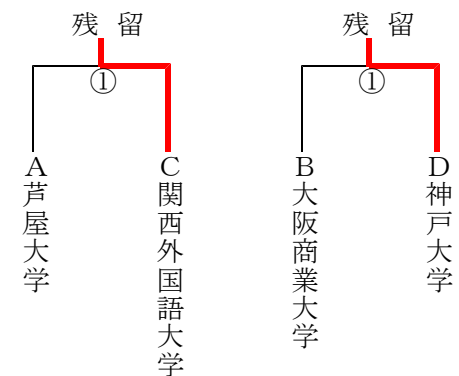

1部予選リーグ戦組合せ

Aリーグ	Bリーグ	Cリーグ	Dリーグ
関西学院大学	大阪商業大学	関西大学	立命館大学
芦屋大学	大阪経済大学	大阪市立大学	大阪体育大学
甲南大学	同志社大学	関西外国語大学	神戸大学

一部12校によりベスト4を決定その後この4校により決勝トーナメント
各リーグ最下位校によって一部残留試合を行う

一部決勝トーナメント

一部三位決定戦

一部残留トーナメント

一部予選リーグ戦

A	大学名	関西学院大学	芦屋大学	甲南大学	成績	順位
	関西学院大学		①不戦勝	②3-0	10	1
	芦屋大学	①不戦敗		③不戦敗	0	3
	甲南大学	②0-3	③不戦勝		7	2
B	大学名	大阪商業大学	大阪経済大学	同志社大学	成績	順位
	大阪商業大学		①不戦敗	②不戦敗	0	3
	大阪経済大学	①不戦勝		③0-4	7	2
	同志社大学	②不戦勝	③4-0		11	1
C	大学名	関西大学	大阪市立大学	関西外国語大学	成績	順位
	関西大学		①3-0	②6-0	10	1
	大阪市立大学	①0-3		③3-0	3	2
	関西外国語大学	②0-6	③0-3		0	3
D	大学名	立命館大学	大阪体育大学	神戸大学	成績	順位
	立命館大学		①3-0	②3-0	6	1
	大阪体育大学	①0-3		③2-0	2	2
	神戸大学	②0-3	③0-2		0	3

備考

※赤数字は残り人数

2部トーナメント

女子トーナメント

※ 赤数字は勝人数