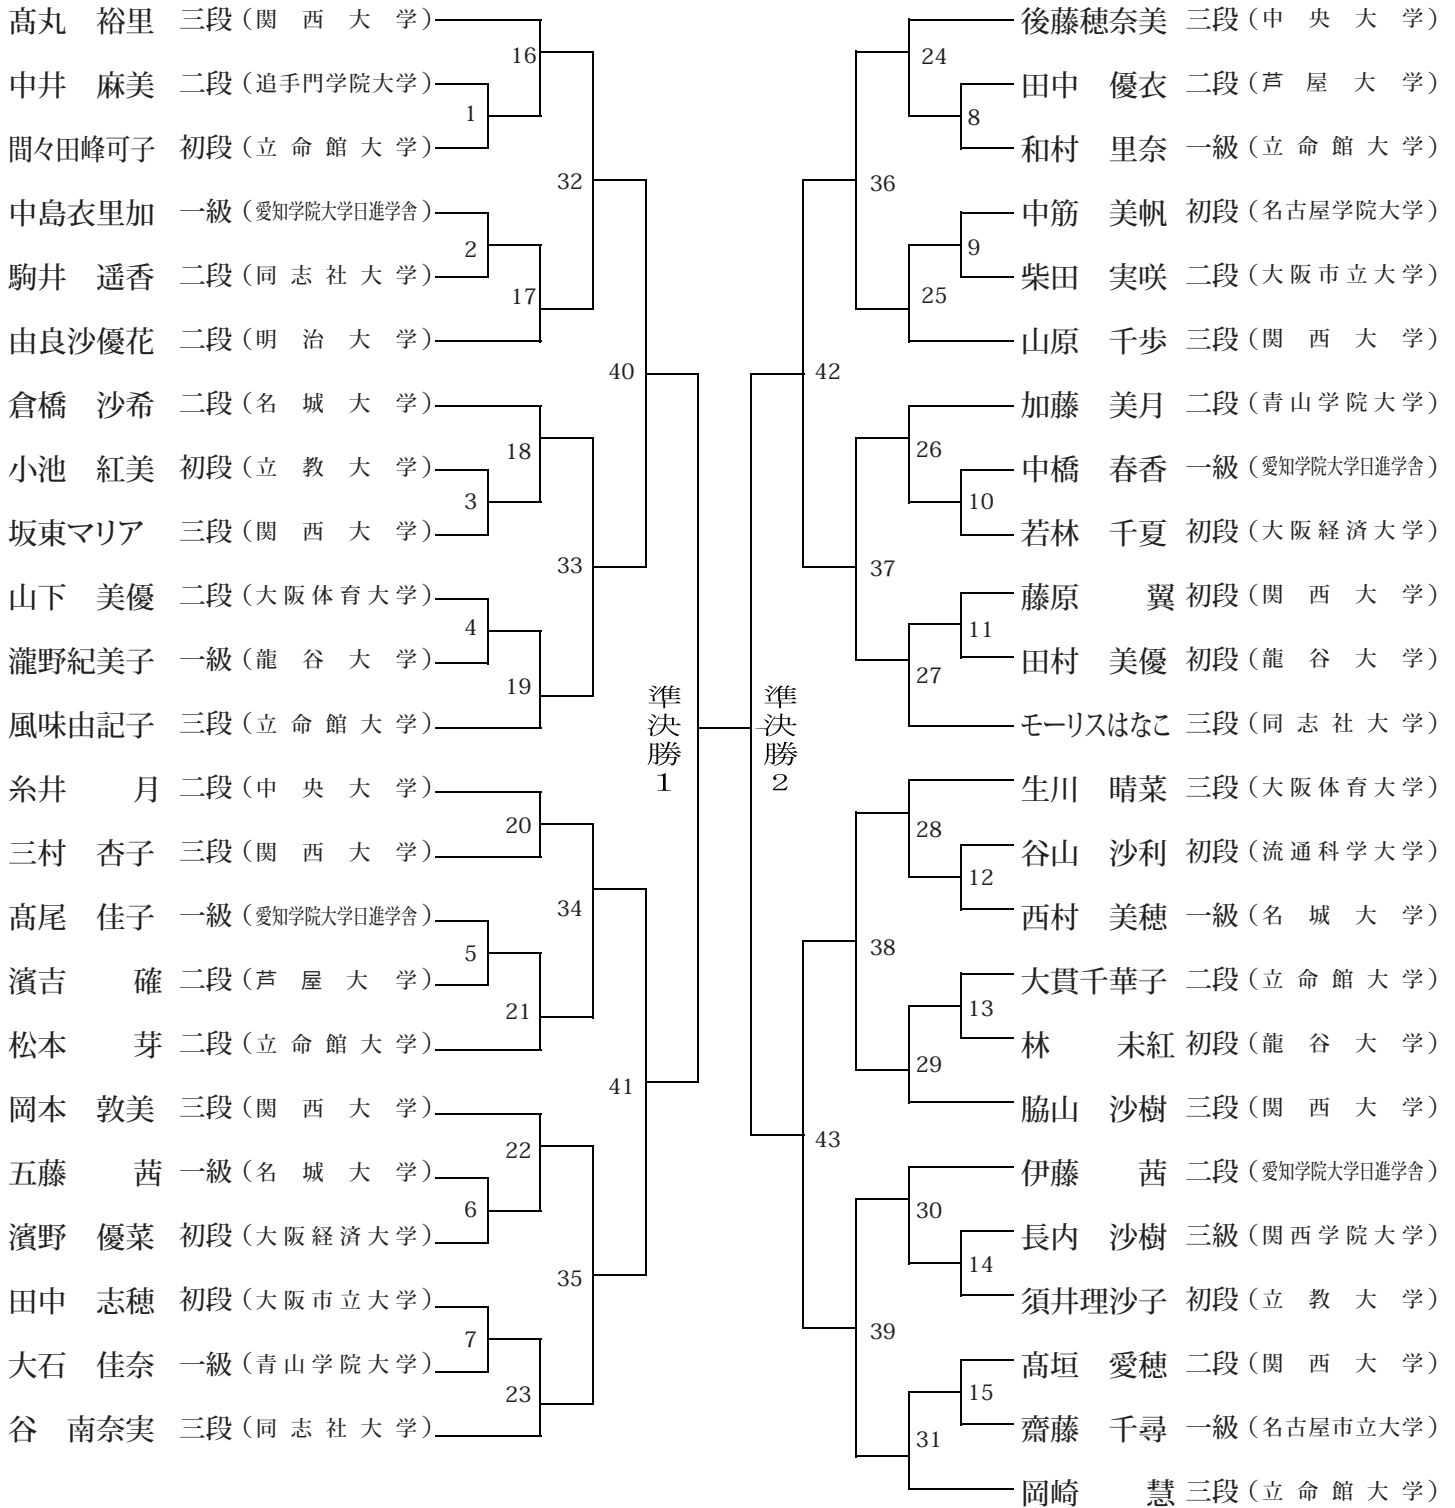

# 第32回 全日本学生拳法個人選手権大会 女子の部 [Cコート]

トーナメントは上になる選手が赤・下になる選手が白(2分間3本勝負 時間内判定)