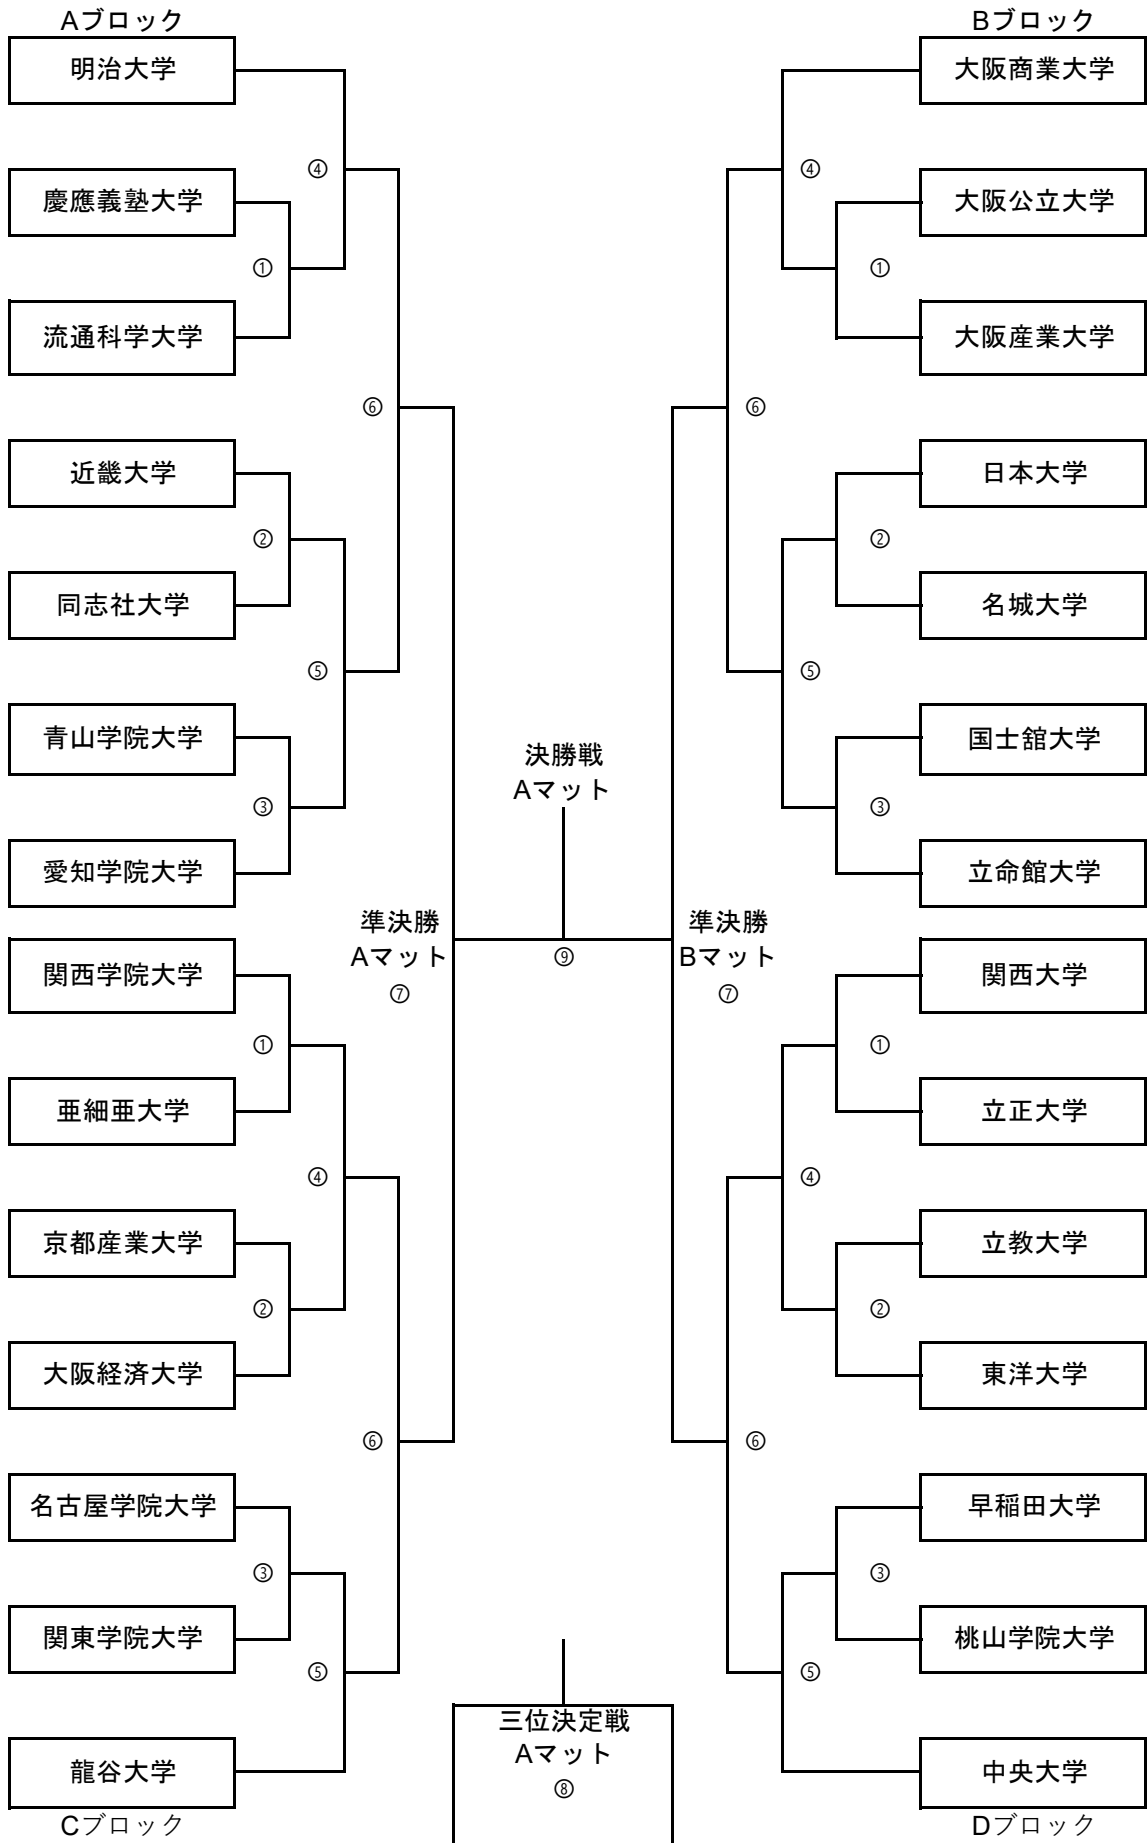

全国選抜 男子トーナメント

ブロック対抗女子学生団体戦

第一試合           西日本   対   中部日本

第二試合           東日本   対   中部日本

第三試合           西日本   対   東日本

全国選抜 女子トーナメント