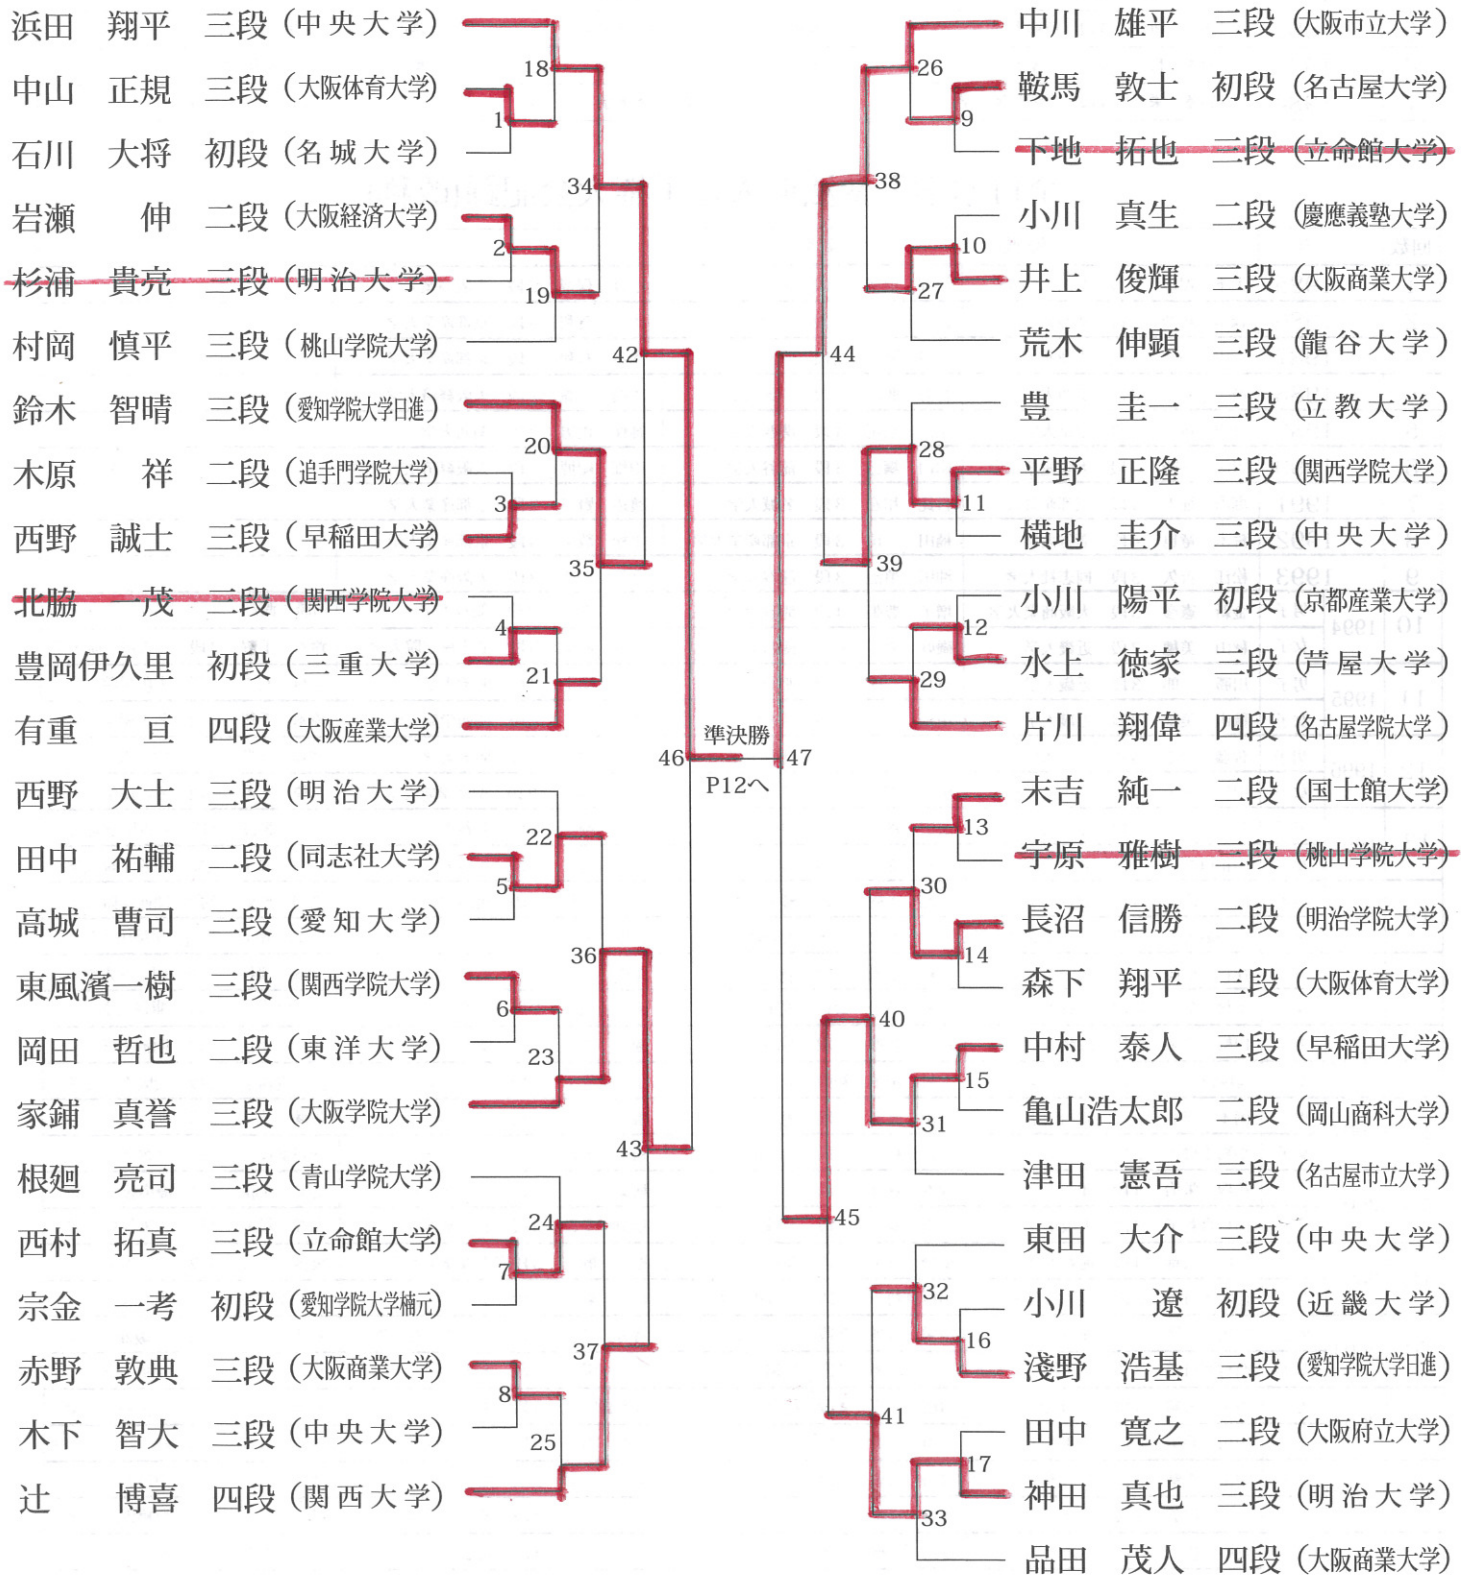

第26回 全日本学生拳法個人選手権大会

男子の部 [Aコート]

トーナメントは上になる選手が赤・下になる選手が白 (3分間3本勝負ロスタイムなし 時間内判定)

第26回 全日本学生拳法個人選手権大会

男子の部 [Bコート]

トーナメントは上になる選手が赤・下になる選手が白 (3分間3本勝負ロスタイムなし 時間内判定)

第26回 全日本学生拳法個人選手権大会

女子の部 [Cコート]

2分間3本勝負ロスタイムなし/時間内判定、ただし決勝戦に限り時間内に勝負が決しない時は、無制限1本勝負とする
 トーナメントは上になる選手が赤・下になる選手が白

第26回 全日本学生拳法個人選手権大会

準決勝・決勝戦（男子の部・女子の部） [Cコート]

準決勝（女子の部）

《Cコートで行う。2分間3本勝負ロスタイムなし 時間内判定》

上になる選手が赤 下になる選手が白

準決勝（男子の部）

《Cコートで行う。3分間3本勝負ロスタイムなし 時間内判定》

上になる選手が赤 下になる選手が白

決勝戦（女子の部）

《Cコートで行う。2分間3本勝負ロスタイムなし 時間内に勝負が決しない場合は無制限1本勝負とする。》

上になる選手が赤 下になる選手が白

決勝戦（男子の部）

《Cコートで行う。3分間3本勝負ロスタイムなし 時間内に勝負が決しない場合は無制限1本勝負とする。》

上になる選手が赤 下になる選手が白