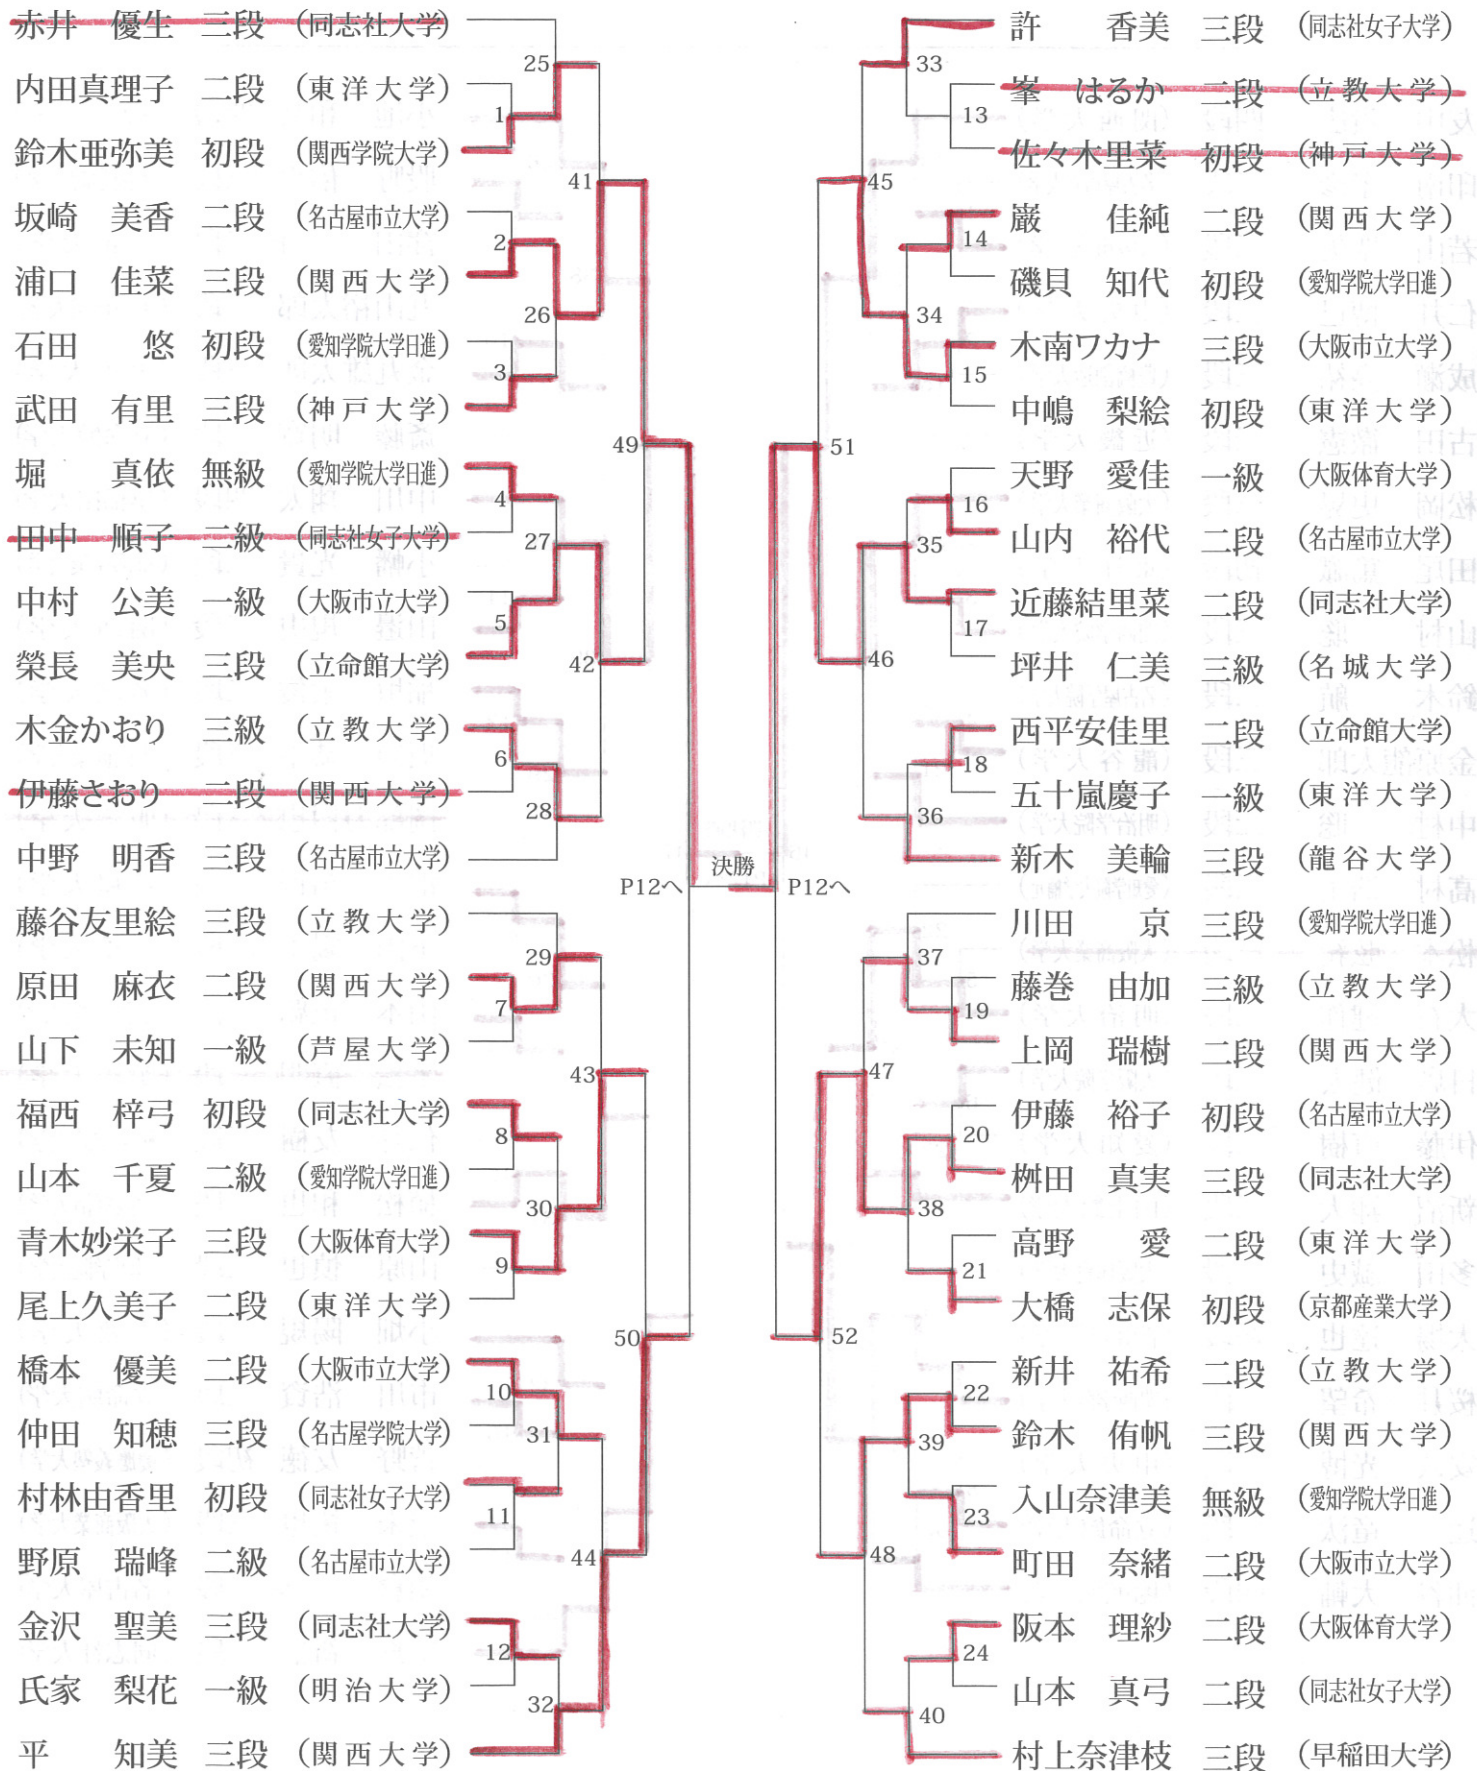

第26回 全日本学生拳法個人選手権大会

男子の部 [Aコート]

トーナメントは上になる選手が赤・下になる選手が白 (3分間3本勝負ロスタイムなし 時間内判定)

第26回 全日本学生拳法個人選手権大会

男子の部 [Bコート]

トーナメントは上になる選手が赤・下になる選手が白 (3分間3本勝負ロスタイムなし 時間内判定)

第26回 全日本学生拳法個人選手権大会

女子の部 [Cコート]

2分間3本勝負ロスタイムなし/時間内判定、ただし決勝戦に限り時間内に勝負が決しない時は、無制限1本勝負とする
 トーナメントは上になる選手が赤・下になる選手が白

第26回 全日本学生拳法個人選手権大会

準決勝・決勝戦（男子の部・女子の部） [Cコート]

準決勝（女子の部）

《Cコートで行う。2分間3本勝負ロスタイムなし 時間内判定》

上になる選手が赤 下になる選手が白

準決勝（男子の部）

《Cコートで行う。3分間3本勝負ロスタイムなし 時間内判定》

上になる選手が赤 下になる選手が白

決勝戦（女子の部）

《Cコートで行う。2分間3本勝負ロスタイムなし 時間内に勝負が決しない場合は無制限1本勝負とする。》

上になる選手が赤 下になる選手が白

決勝戦（男子の部）

《Cコートで行う。3分間3本勝負ロスタイムなし 時間内に勝負が決しない場合は無制限1本勝負とする。》

上になる選手が赤 下になる選手が白