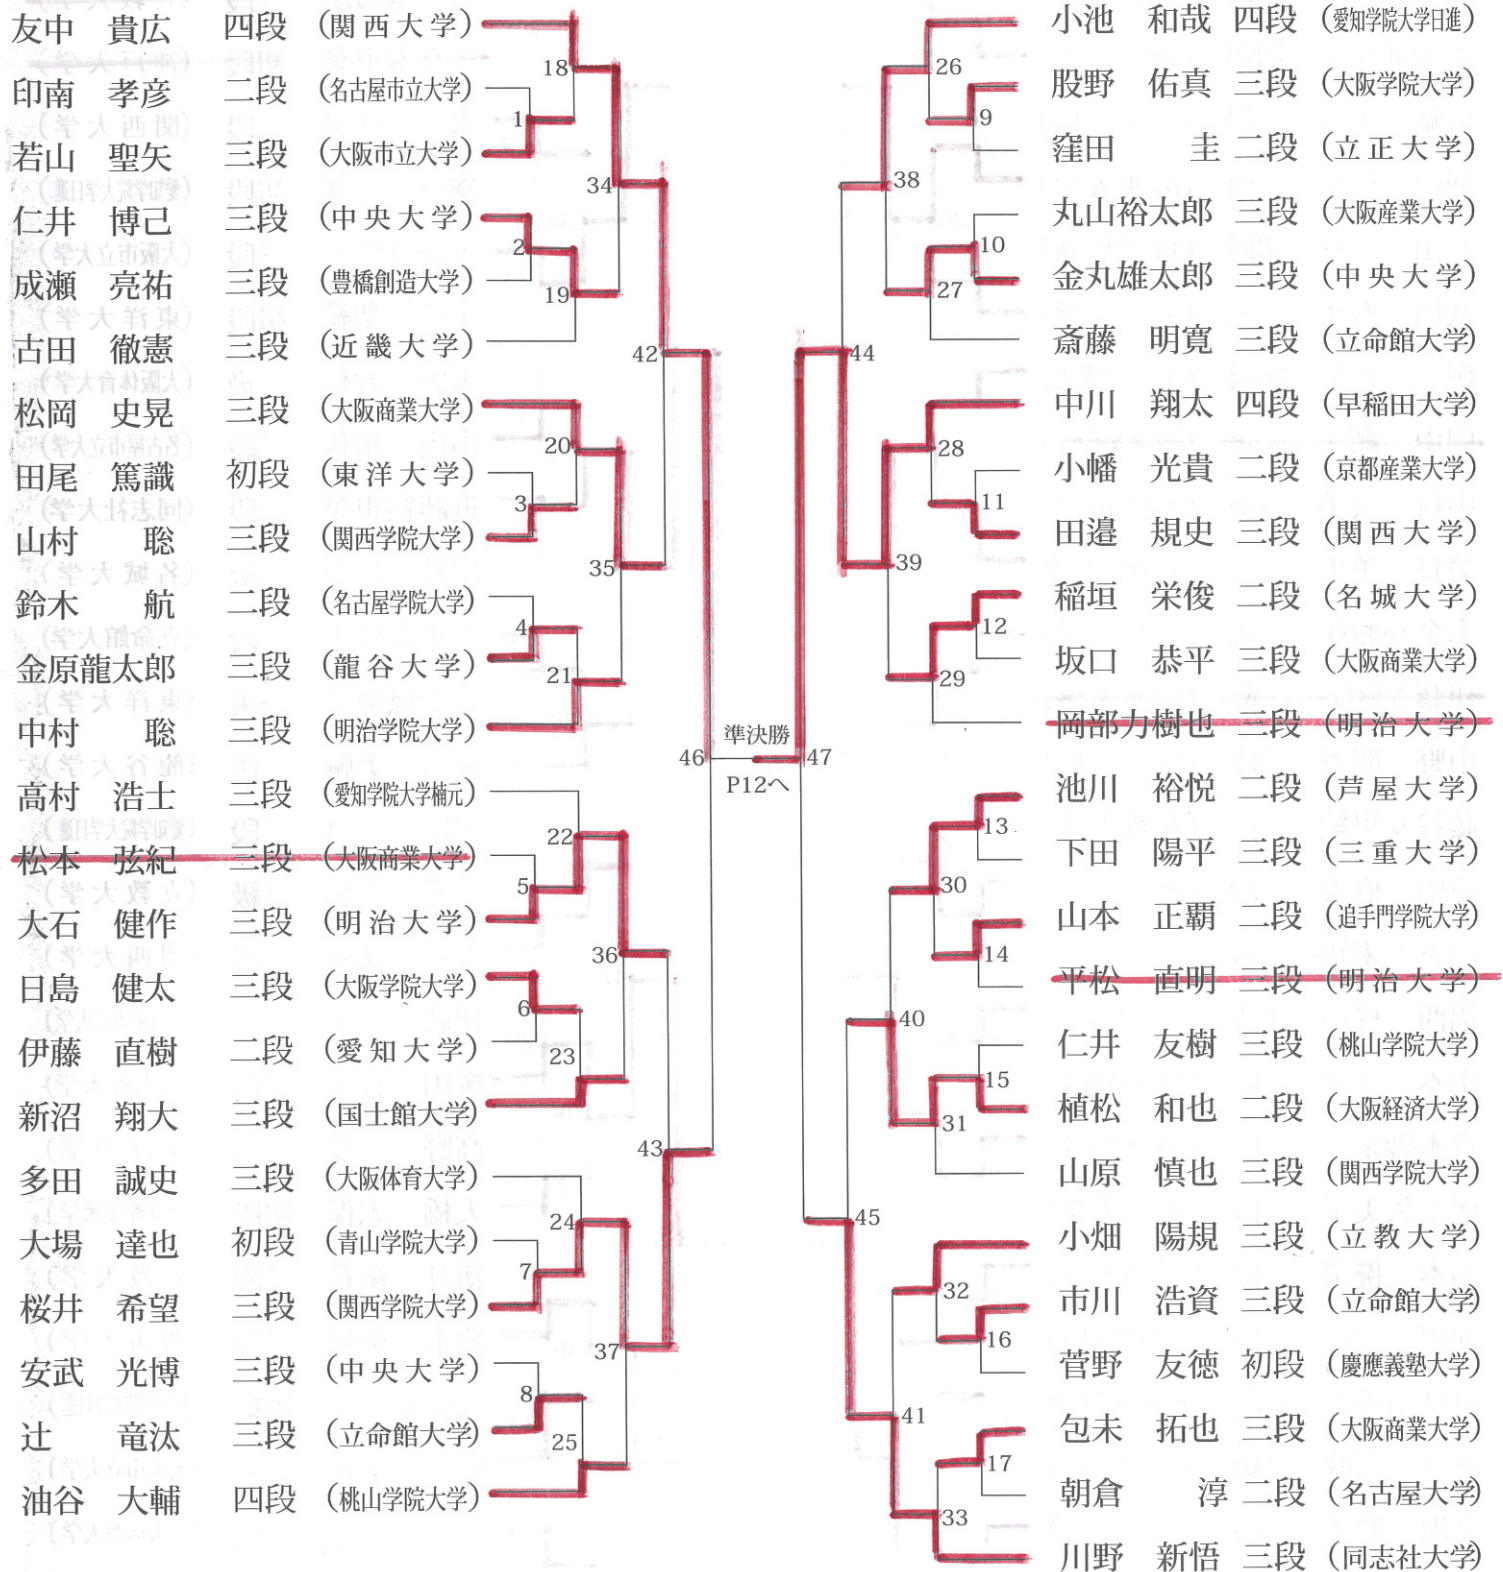

第26回 全日本学生拳法個人選手権大会

男子の部 [Aコート]

トーナメントは上になる選手が赤・下になる選手が白 (3分間3本勝負ロスタイムなし 時間内判定)

第26回 全日本学生拳法個人選手権大会

男子の部 [Bコート]

トーナメントは上になる選手が赤・下になる選手が白 (3分間3本勝負ロスタイムなし 時間内判定)

第26回 全日本学生拳法個人選手権大会

女子の部 [Cコート]

2分間3本勝負ロスタイムなし/時間内判定、ただし決勝戦に限り時間内に勝負が決しない時は、無制限1本勝負とする
 トーナメントは上になる選手が赤・下になる選手が白

第26回 全日本学生拳法個人選手権大会

準決勝・決勝戦（男子の部・女子の部） [Cコート]

準決勝（女子の部）

《Cコートで行う。2分間3本勝負ロスタイムなし 時間内判定》

上になる選手が赤 下になる選手が白

準決勝（男子の部）

《Cコートで行う。3分間3本勝負ロスタイムなし 時間内判定》

上になる選手が赤 下になる選手が白

決勝戦（女子の部）

《Cコートで行う。2分間3本勝負ロスタイムなし 時間内に勝負が決しない場合は無制限1本勝負とする。》

上になる選手が赤 下になる選手が白

決勝戦（男子の部）

《Cコートで行う。3分間3本勝負ロスタイムなし 時間内に勝負が決しない場合は無制限1本勝負とする。》

上になる選手が赤 下になる選手が白