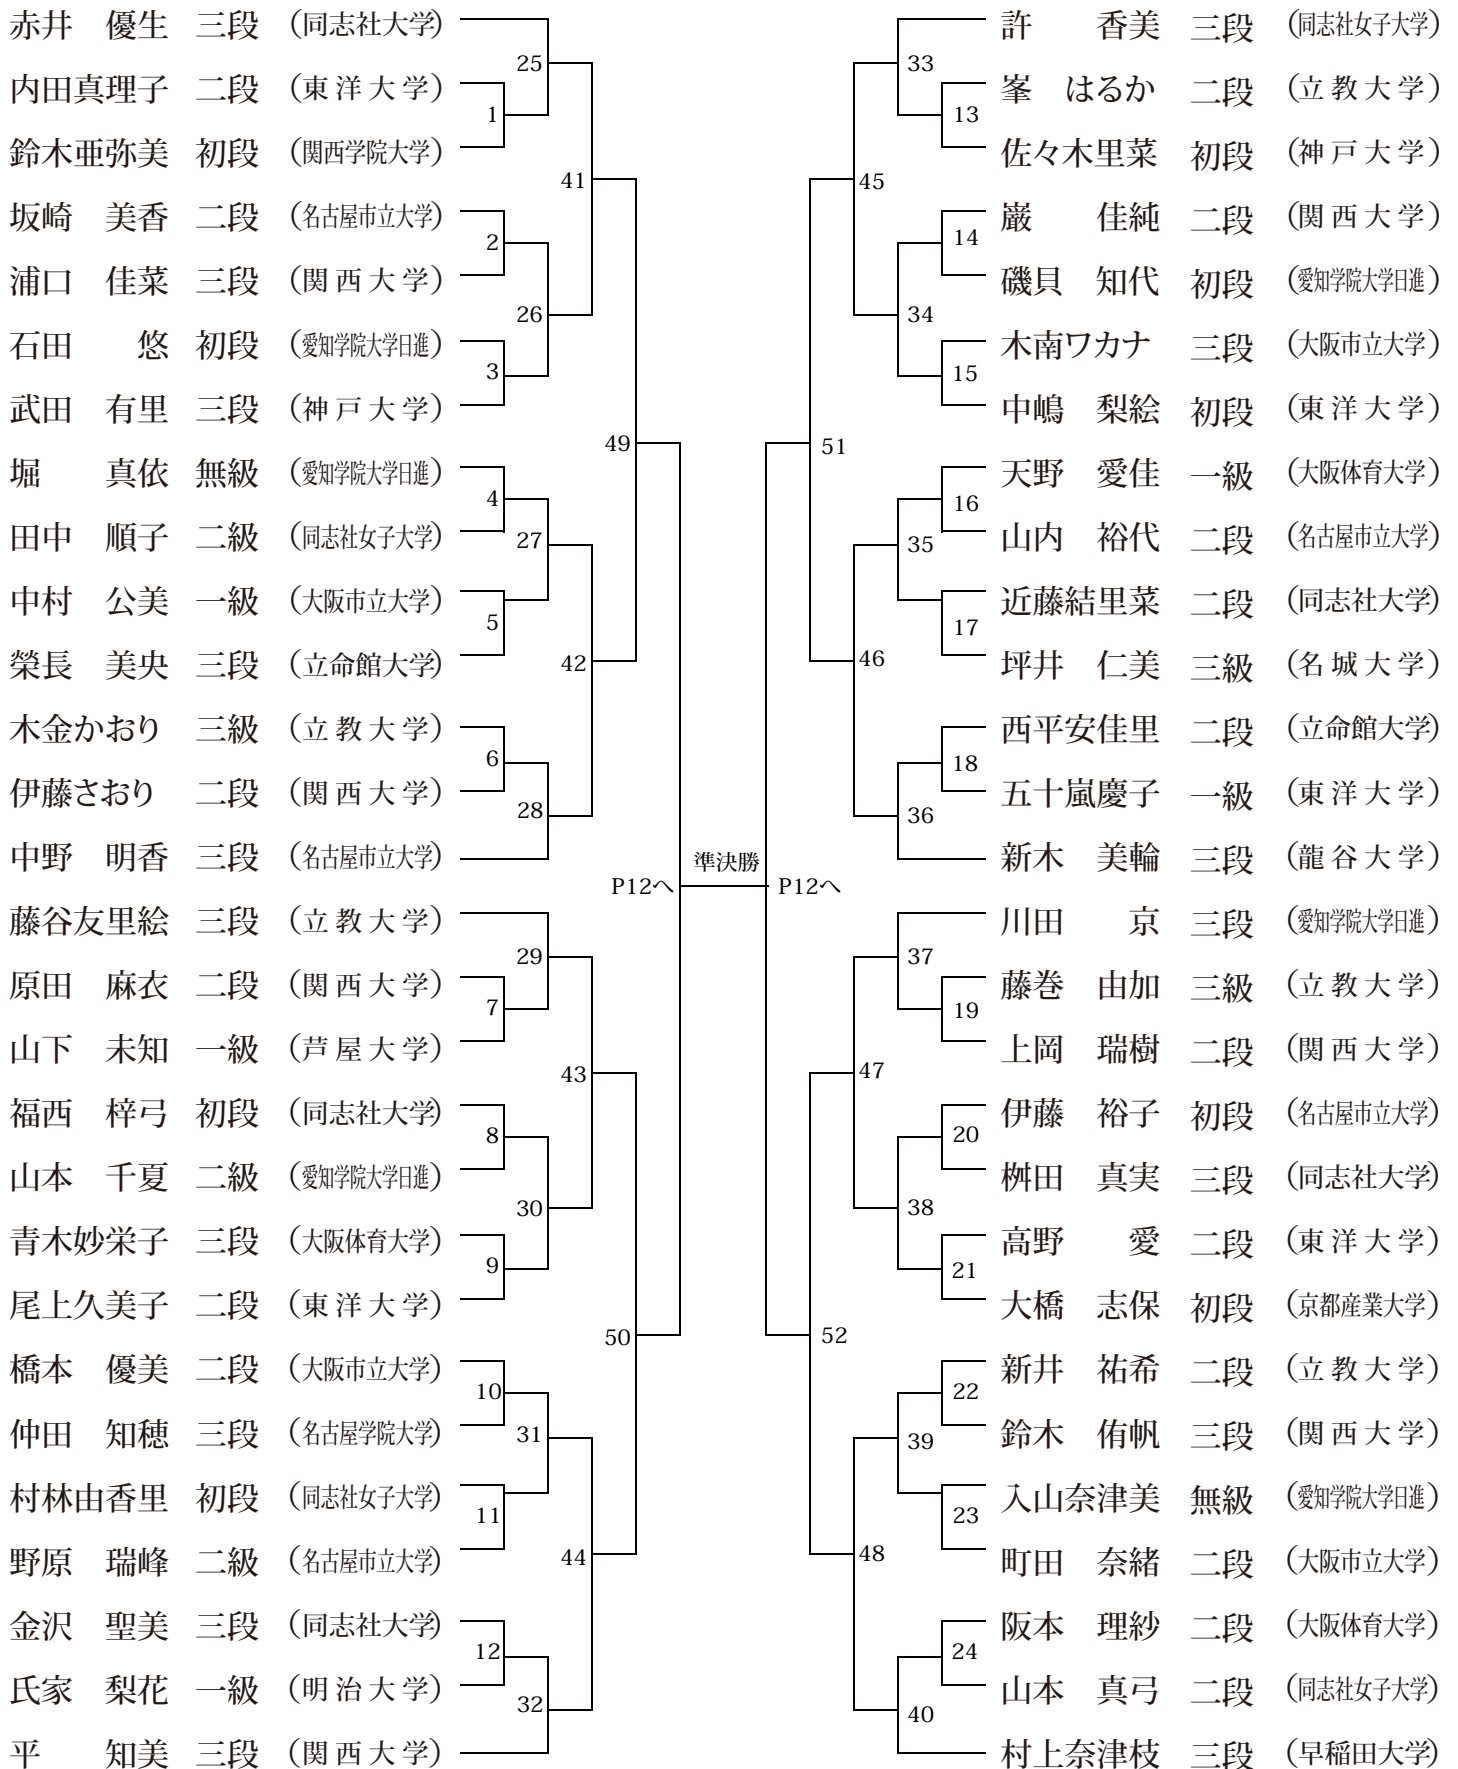

第26回 全日本学生拳法個人選手権大会 女子の部 [Cコート]

2分間3本勝負ロスタイムなし/時間内判定、ただし決勝戦に限り時間内に勝負が決しない時は、無制限1本勝負とする
トーナメントは上になる選手が赤・下になる選手が白