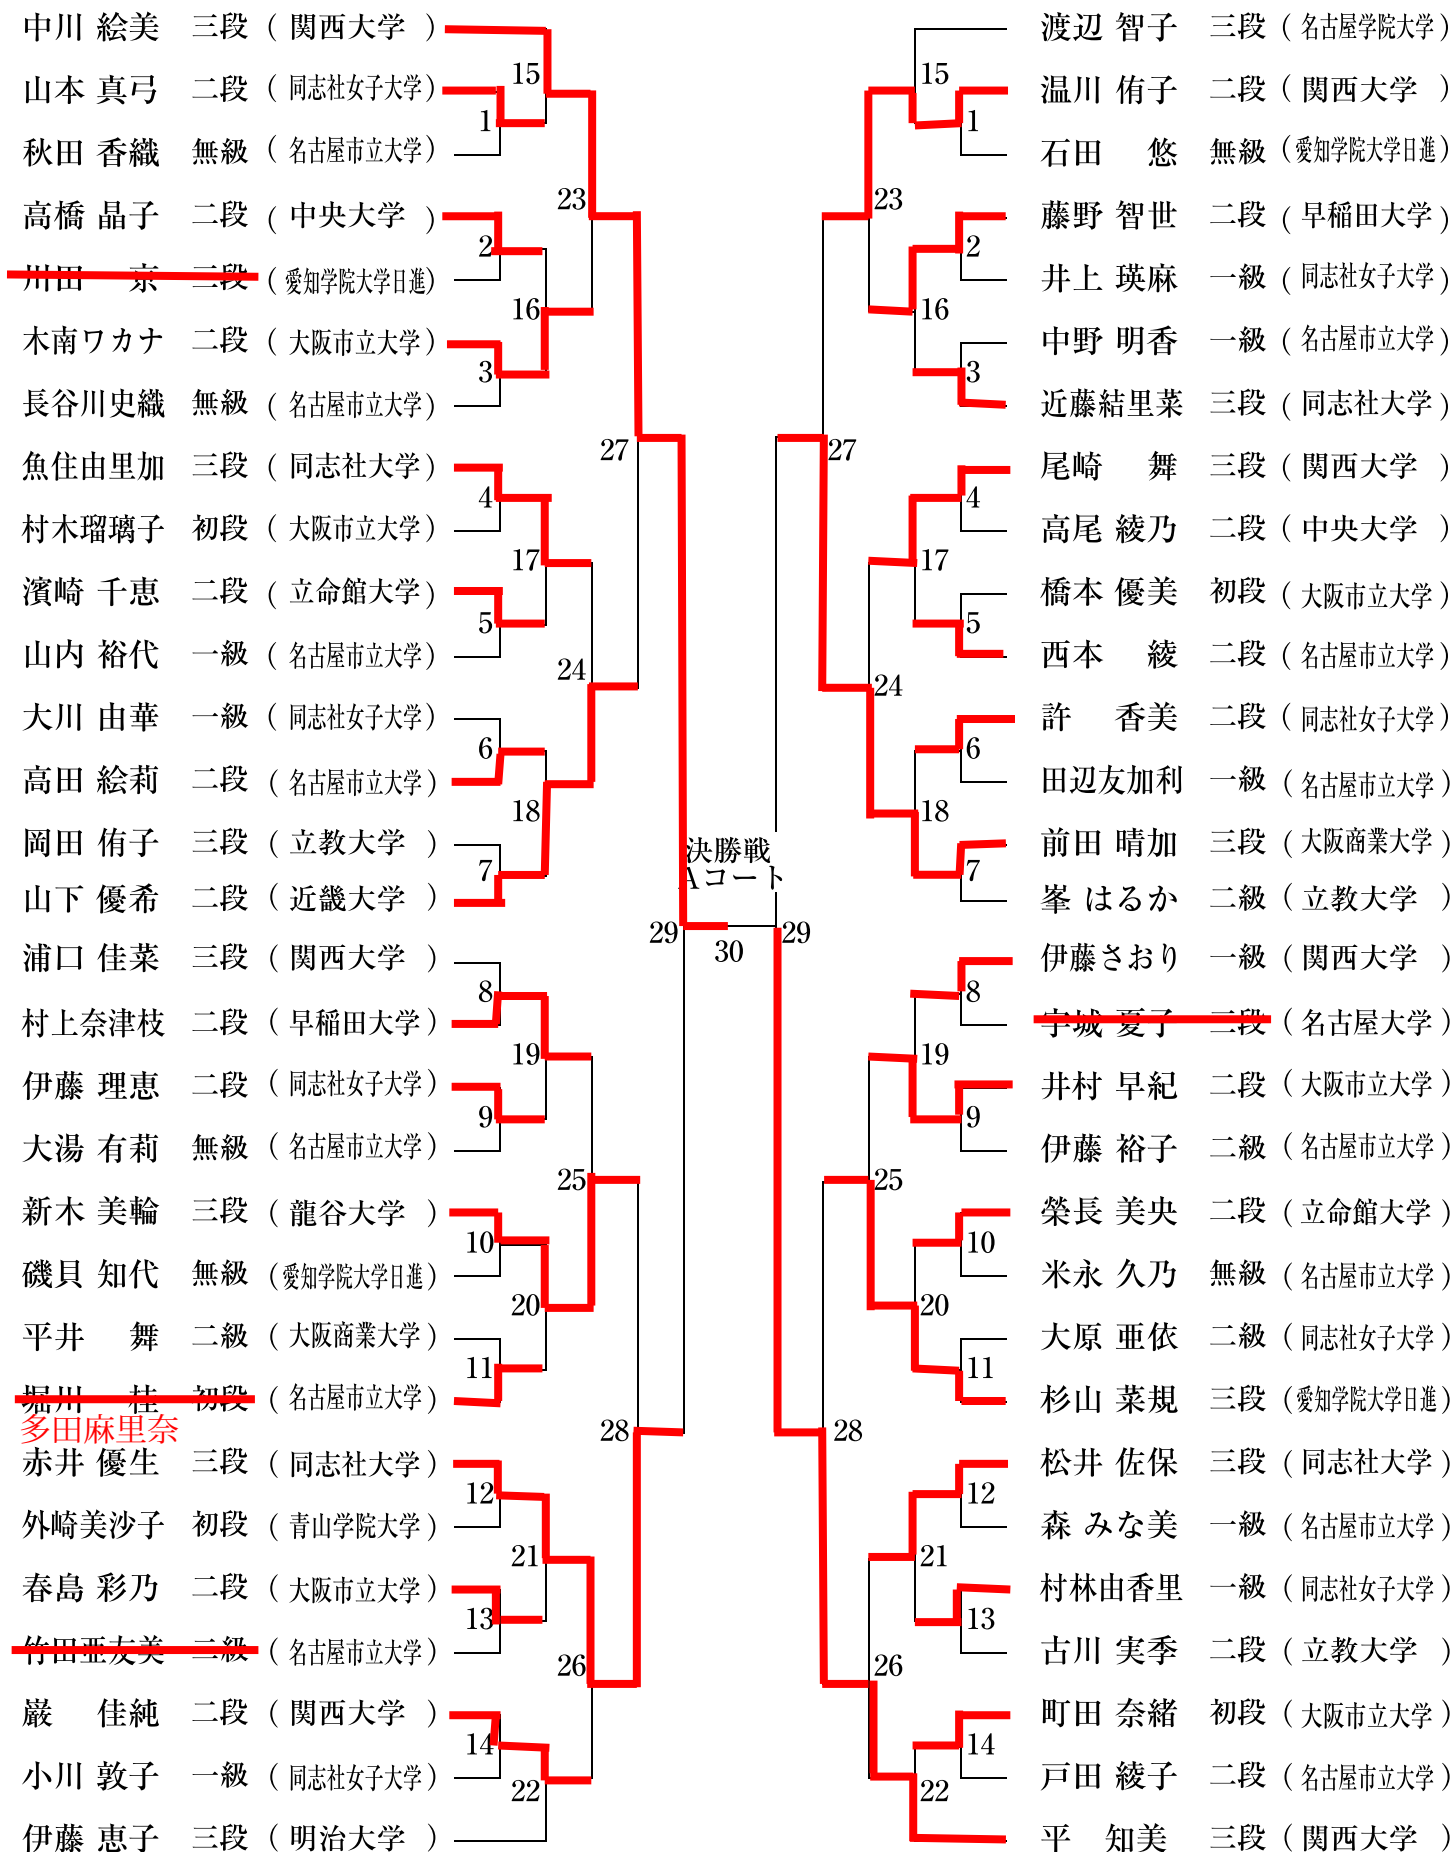

第24回 全日本学生拳法個人選手権大会 女子の部

[Aコート]

[Bコート]

2分間3本勝負ロスタイムなし/時間内判定、ただし決勝戦に限り時間内に勝負が決しない時は、無制限1本勝負とする。トーナメントは上になる選手が赤・下になる選手が白