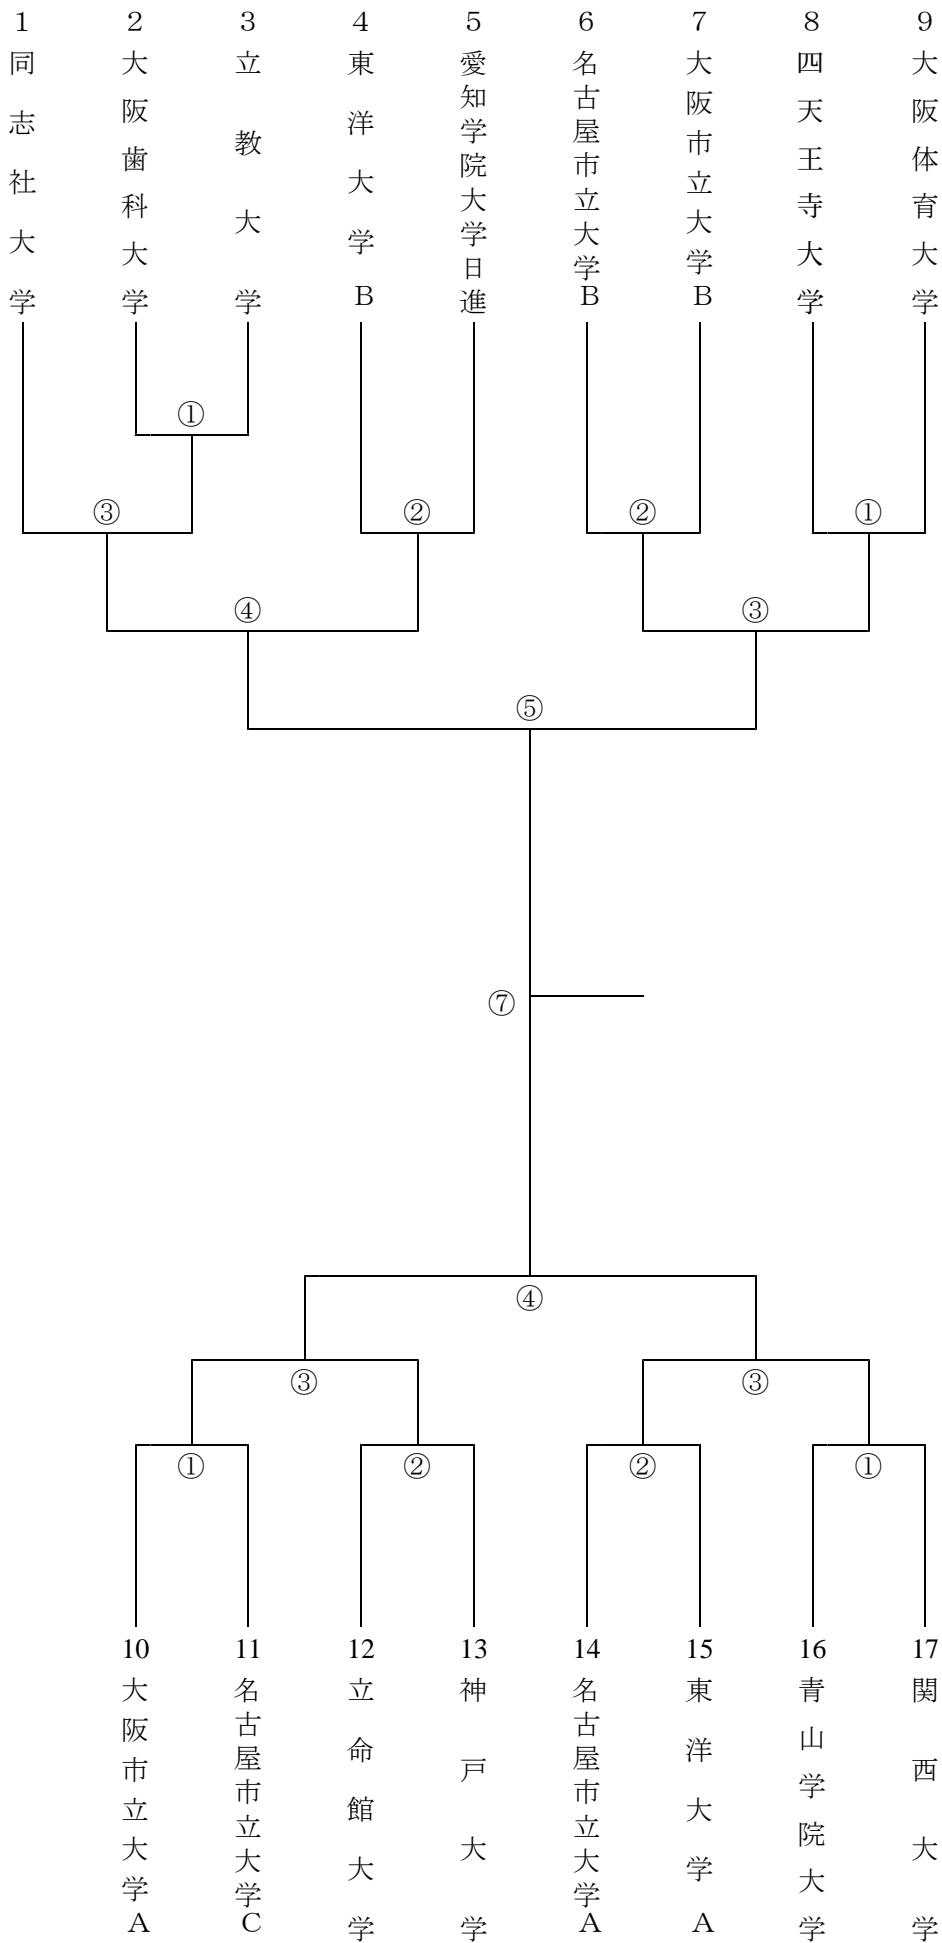

第五十六回全日本学生拳法選手権大会 男子トーナメント表

Aコート

Bコート

開催日 平成23年11月27日(日) 9時30分開会 於大阪府立体育会館

三位決定戦
⑫

Cコート

Dコート

第五十六回全日本学生拳法選手権大会 女子トーナメント表

Bコート

Aコート

三位決定戦

⑥

Cコート

Dコート