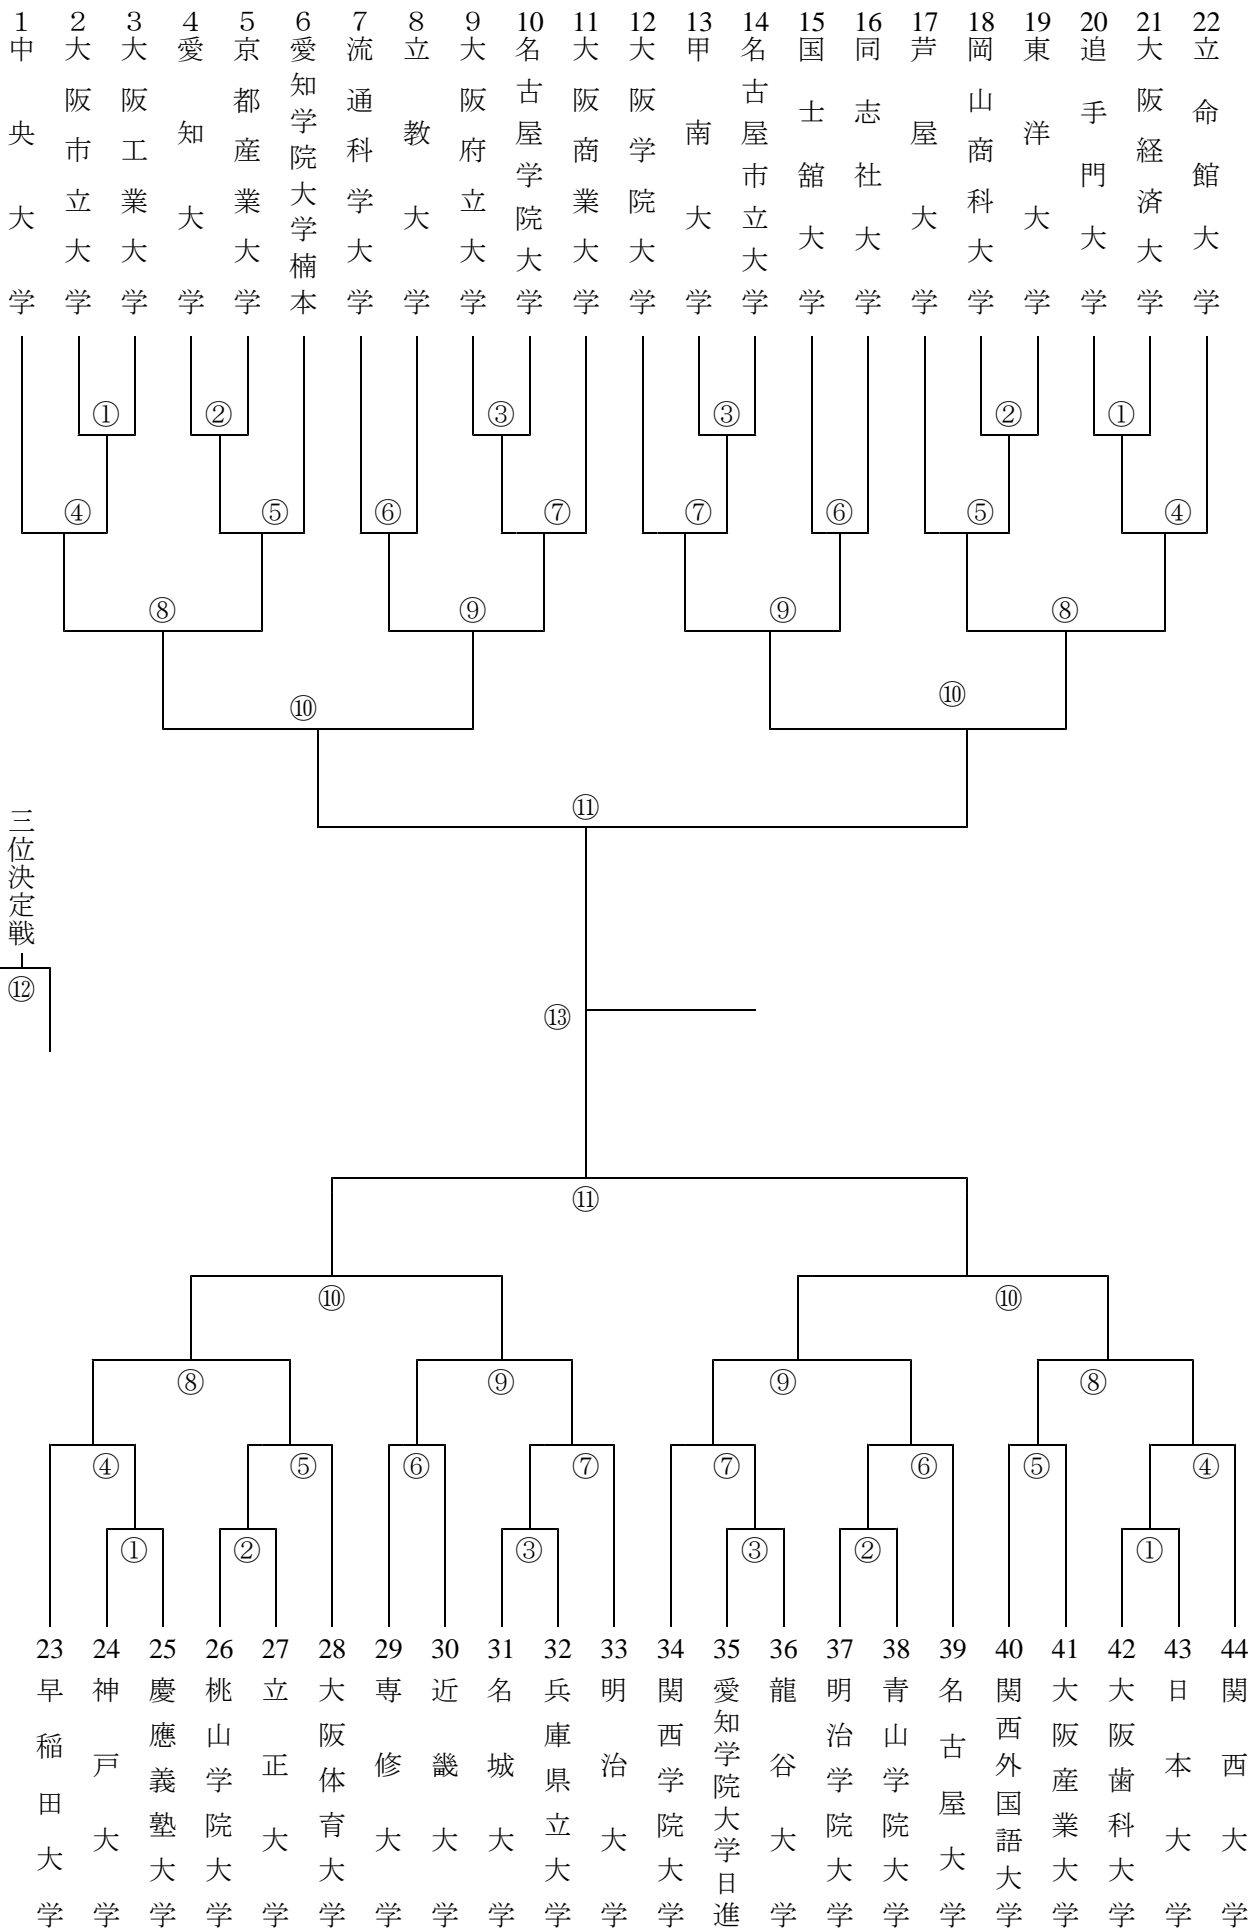

第五十六回全日本学生拳法選手権大会 男子トーナメント表

Aコート

Bコート

開催日 平成23年11月27日(日) 9時30分開会 於大阪府立体育会館

三位決定戦
⑫

Cコート

Dコート

第五十六回全日本学生拳法選手権大会 女子トーナメント表

Bコート

Aコート

三位決定戦

⑥

Cコート

Dコート