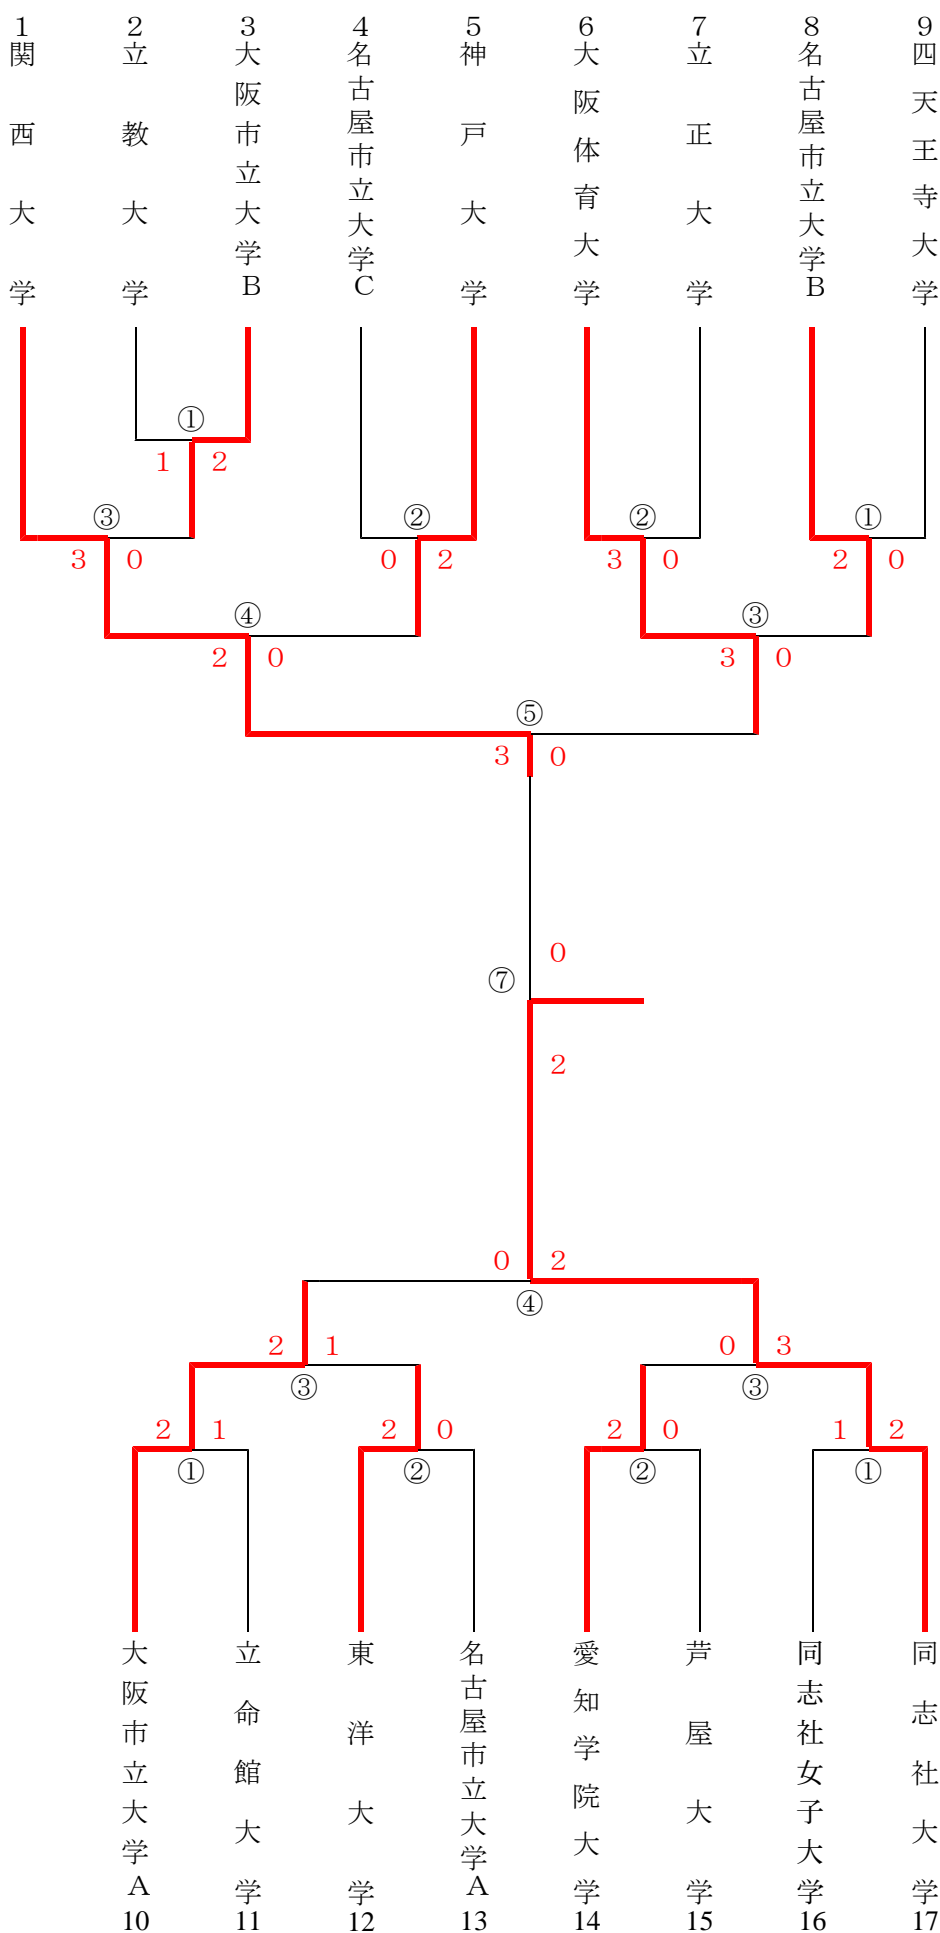

第五十五回全日本学生拳法選手権大会 男子トーナメント表

Aコート

Bコート

開催日 平成22年11月28日(日) 9時30分開会 於大阪府立体育会館

Cコート

Dコート

Aコート

Bコート

第五十五回全日本学生拳法選手権大会

女子トーナメント表

三位決定戦
 2 1
 ⑥
 大阪体育大学
 大阪市立大学 A

Cコート

Dコート