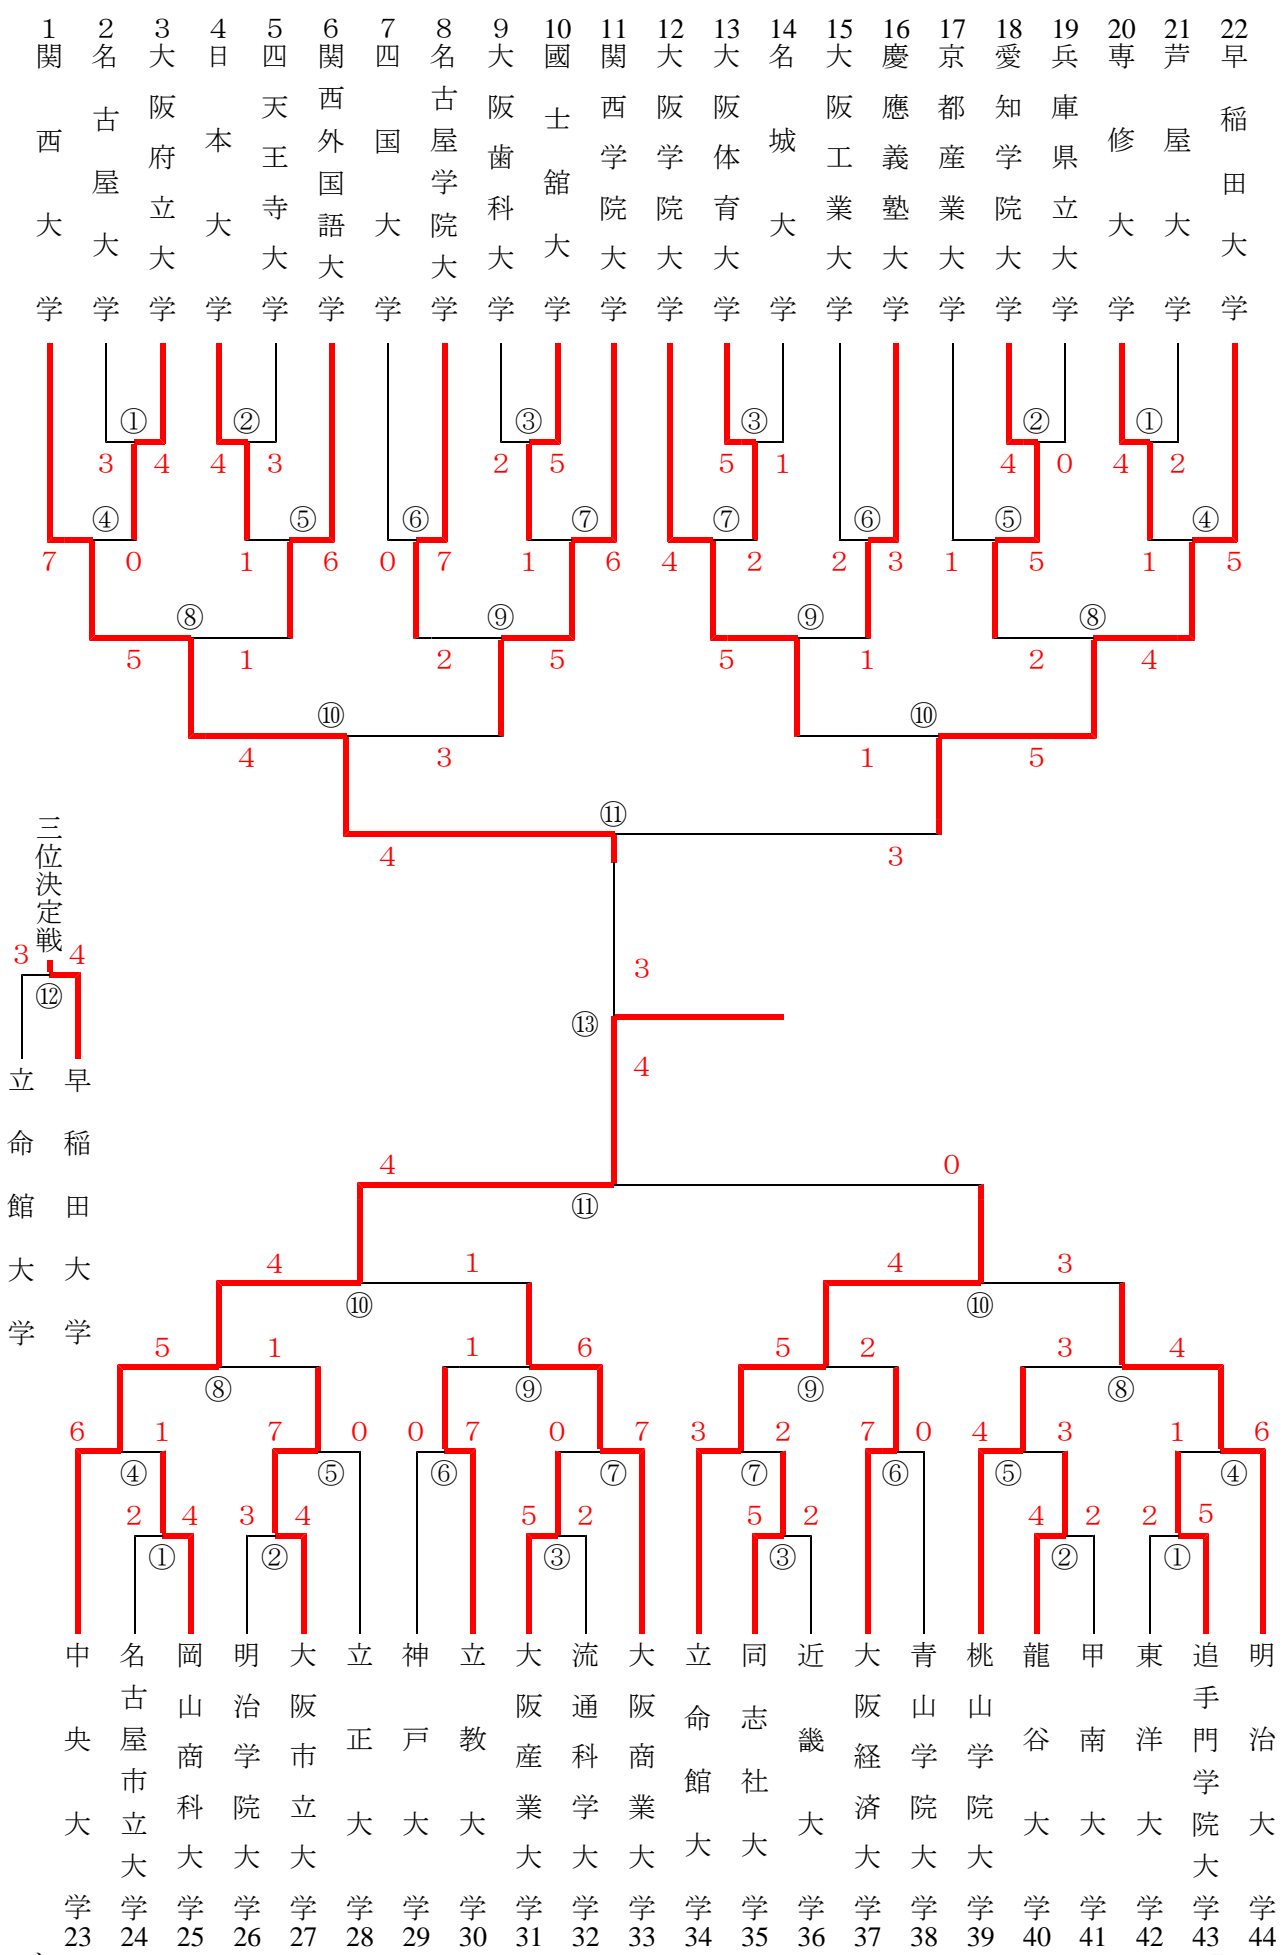

第五十五回全日本学生拳法選手権大会 男子トーナメント表

Aコート

Bコート

開催日 平成22年11月28日(日) 9時30分開会 於大阪府立体育会館

Cコート

Dコート

Aコート

Bコート

第五十五回全日本学生拳法選手権大会

女子トーナメント表

三位決定戦
 2 1
 ⑥
 大阪体育大学
 大阪市立大学 A

Cコート

Dコート